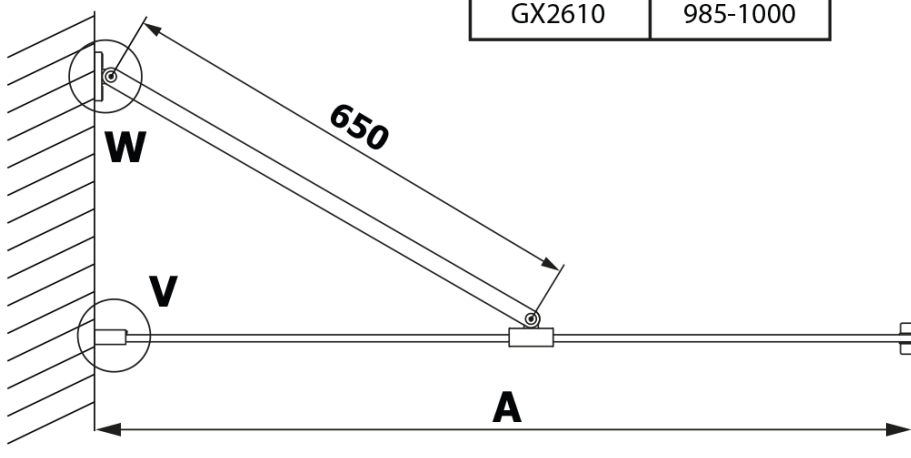

Objednací kód: GX2670

Základné informácie

Značka: Gelco

Séria: VARIO

Rozmery

Šírka: 700 mm

Výška: 2000 mm

Vlastnosti

Farba profilu: Čierna mat

Tvar: Jednostenná pevná

Typ výplne: HPL laminát

Hrúbka dosky: 8 mm

Hmotnosť / ks: 17.301 kg

Záruka: 2 roky

Technický list

MODEL	A
GX2670	685-700
GX2680	785-800
GX2690	885-900
GX2610	985-1000

MODEL	A
GX2670	685-700
GX2680	785-800
GX2690	885-900
GX2610	985-1000
GX2611	1085-1100
GX2612	1185-1200
GX2613	1285-1300