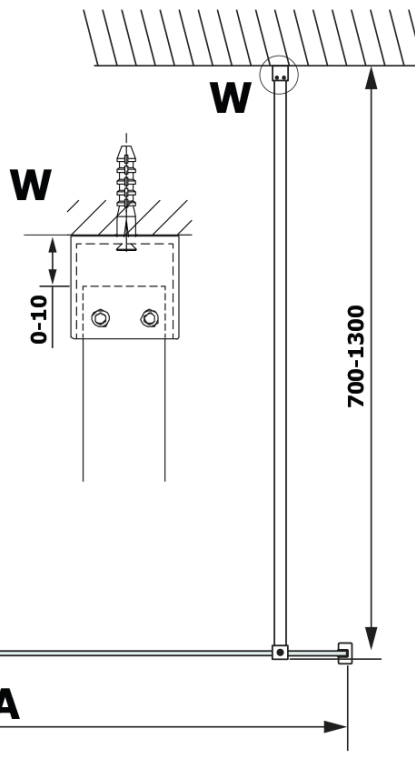

Objednací kód: GX2670

Základné informácie

Značka: Gelco

Séria: VARIO

Rozmery

Šírka: 700 mm

Výška: 2000 mm

Vlastnosti

Farba profilu: Čierna mat

Tvar: Jednostenná pevná

Typ výplne: HPL laminát

Hrúbka dosky: 8 mm

Hmotnosť / ks: 17.301 kg

Záruka: 2 roky

Technický list

MODEL	A
GX2670	685-700
GX2680	785-800
GX2690	885-900
GX2610	985-1000

MODEL	A
GX2670	685-700
GX2680	785-800
GX2690	885-900
GX2610	985-1000
GX2611	1085-1100
GX2612	1185-1200
GX2613	1285-1300