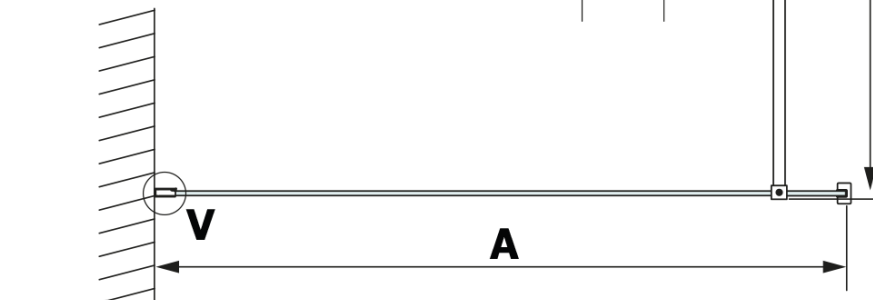

**Objednací kód:** GX2670

**Základné informácie**

**Značka:** Gelco  
**Séria:** VARIO

**Rozmery**

**Šírka:** 700 mm  
**Výška:** 2000 mm

**Vlastnosti**

**Farba profilu:** Čierna mat  
**Tvar:** Jednostenná pevná  
**Typ výplne:** HPL laminát  
**Hrúbka dosky:** 8 mm  
**Hmotnosť / ks:** 16.95 kg  
**Záruka:** 2 roky

Technický list

MODEL	A
GX2670	685-700
GX2680	785-800
GX2690	885-900
GX2610	985-1000

MODEL	A
GX2670	685-700
GX2680	785-800
GX2690	885-900
GX2610	985-1000
GX2611	1085-1100
GX2612	1185-1200
GX2613	1285-1300