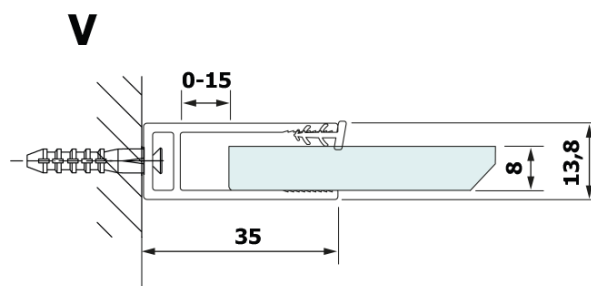

**Objednací kód:** GX2670

**Základné informácie**

**Značka:** Gelco  
**Séria:** VARIO

**Rozmery**

**Šírka:** 700 mm  
**Výška:** 2000 mm

**Vlastnosti**

**Farba profilu:** Čierna mat  
**Tvar:** Jednostenná pevná  
**Typ výplne:** HPL laminát  
**Hrúbka dosky:** 8 mm  
**Hmotnosť / ks:** 16.95 kg  
**Záruka:** 2 roky

Technický list

MODEL	A
GX2670	685-700
GX2680	785-800
GX2690	885-900
GX2610	985-1000

MODEL	A
GX2670	685-700
GX2680	785-800
GX2690	885-900
GX2610	985-1000
GX2611	1085-1100
GX2612	1185-1200
GX2613	1285-1300