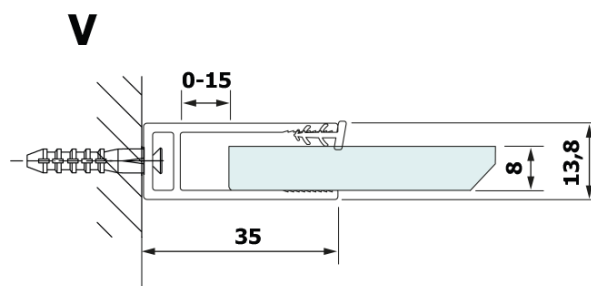

Objednací kód: GX2670

Základné informácie

Značka: Gelco

Séria: VARIO

Rozmery

Šírka: 700 mm

Výška: 2000 mm

Vlastnosti

Farba profilu: Čierna mat

Tvar: Jednostenná pevná

Typ výplne: HPL laminát

Hrúbka dosky: 8 mm

Hmotnosť / ks: 17.301 kg

Záruka: 2 roky

Technický list

MODEL	A
GX2670	685-700
GX2680	785-800
GX2690	885-900
GX2610	985-1000

MODEL	A
GX2670	685-700
GX2680	785-800
GX2690	885-900
GX2610	985-1000
GX2611	1085-1100
GX2612	1185-1200
GX2613	1285-1300