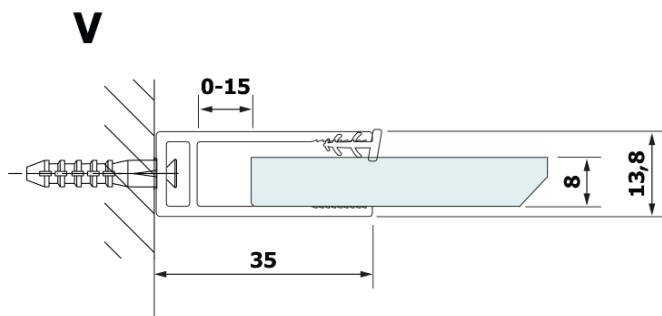

Objednací kód: GX2670

Základné informácie

Značka: Gelco

Séria: VARIO

Rozmery

Šírka: 700 mm

Výška: 2000 mm

Vlastnosti

Farba profilu: Čierna mat

Tvar: Jednostenná pevná

Typ výplne: HPL laminát

Hrúbka dosky: 8 mm

Hmotnosť / ks: 17.301 kg

Záruka: 2 roky

Technický list

MODEL	A
GX2670	685-700
GX2680	785-800
GX2690	885-900
GX2610	985-1000

MODEL	A
GX2670	685-700
GX2680	785-800
GX2690	885-900
GX2610	985-1000
GX2611	1085-1100
GX2612	1185-1200
GX2613	1285-1300