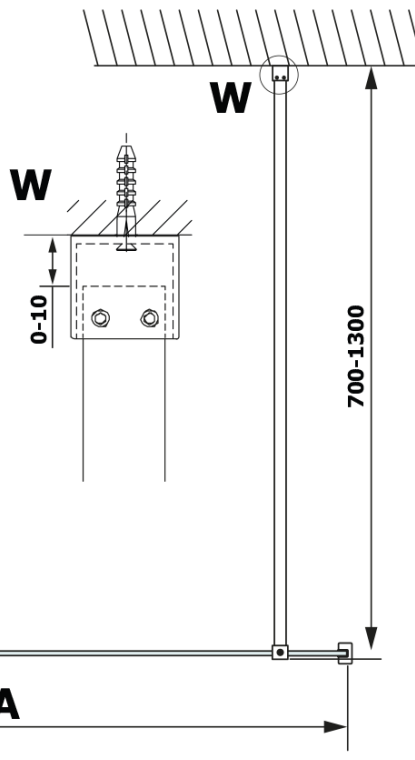

**Objednací kód:** GX2670

**Základné informácie**

**Značka:** Gelco  
**Séria:** VARIO

**Rozmery**

**Šírka:** 700 mm  
**Výška:** 2000 mm

**Vlastnosti**

**Farba profilu:** Čierna mat  
**Tvar:** Jednostenná pevná  
**Typ výplne:** HPL laminát  
**Hrúbka dosky:** 8 mm  
**Hmotnosť / ks:** 16.95 kg  
**Záruka:** 2 roky

Technický list

MODEL	A
GX2670	685-700
GX2680	785-800
GX2690	885-900
GX2610	985-1000

MODEL	A
GX2670	685-700
GX2680	785-800
GX2690	885-900
GX2610	985-1000
GX2611	1085-1100
GX2612	1185-1200
GX2613	1285-1300