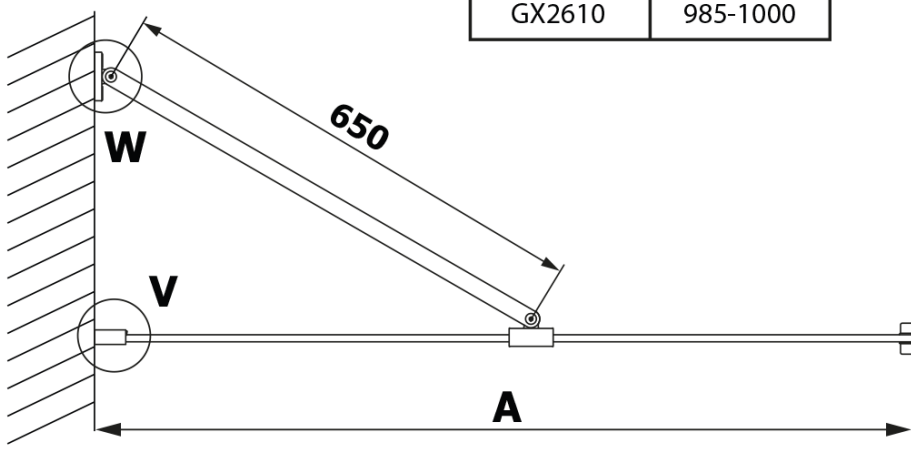

**Objednací kód:** GX2670

**Základné informácie**

**Značka:** Gelco  
**Séria:** VARIO

**Rozmery**

**Šírka:** 700 mm  
**Výška:** 2000 mm

**Vlastnosti**

**Farba profilu:** Čierna mat  
**Tvar:** Jednostenná pevná  
**Typ výplne:** HPL laminát  
**Hrúbka dosky:** 8 mm  
**Hmotnosť / ks:** 16.95 kg  
**Záruka:** 2 roky

Technický list

MODEL	A
GX2670	685-700
GX2680	785-800
GX2690	885-900
GX2610	985-1000

MODEL	A
GX2670	685-700
GX2680	785-800
GX2690	885-900
GX2610	985-1000
GX2611	1085-1100
GX2612	1185-1200
GX2613	1285-1300