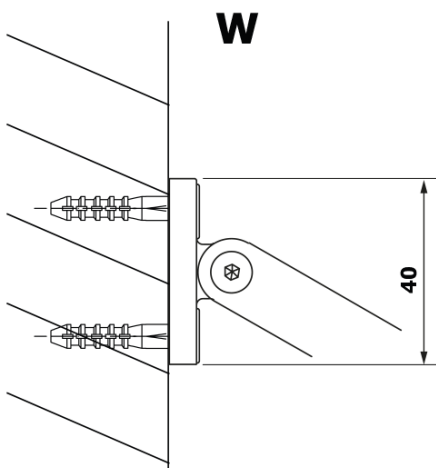

**Objednací kód:** GX2670

**Základné informácie**

**Značka:** Gelco  
**Séria:** VARIO

**Rozmery**

**Šírka:** 700 mm  
**Výška:** 2000 mm

**Vlastnosti**

**Farba profilu:** Čierna mat  
**Tvar:** Jednostenná pevná  
**Typ výplne:** HPL laminát  
**Hrúbka dosky:** 8 mm  
**Hmotnosť / ks:** 16.95 kg  
**Záruka:** 2 roky

Technický list

MODEL	A
GX2670	685-700
GX2680	785-800
GX2690	885-900
GX2610	985-1000

MODEL	A
GX2670	685-700
GX2680	785-800
GX2690	885-900
GX2610	985-1000
GX2611	1085-1100
GX2612	1185-1200
GX2613	1285-1300