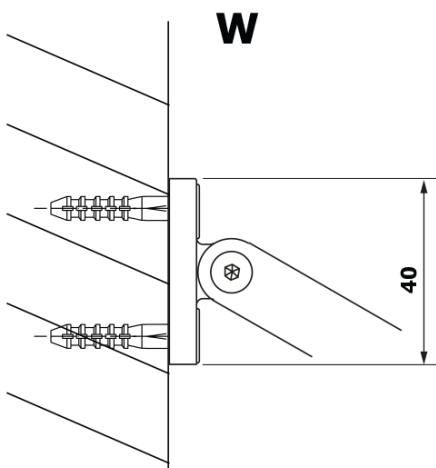

Objednací kód: GX2670

Základné informácie

Značka: Gelco

Séria: VARIO

Rozmery

Šírka: 700 mm

Výška: 2000 mm

Vlastnosti

Farba profilu: Čierna mat

Tvar: Jednostenná pevná

Typ výplne: HPL laminát

Hrúbka dosky: 8 mm

Hmotnosť / ks: 17.301 kg

Záruka: 2 roky

Technický list

MODEL	A
GX2670	685-700
GX2680	785-800
GX2690	885-900
GX2610	985-1000

MODEL	A
GX2670	685-700
GX2680	785-800
GX2690	885-900
GX2610	985-1000
GX2611	1085-1100
GX2612	1185-1200
GX2613	1285-1300