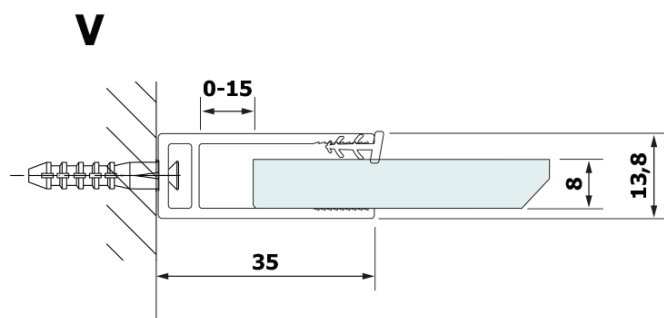

Objednací kód: GX2670

Základné informácie

Značka: Gelco

Séria: VARIO

Rozmery

Šírka: 700 mm

Výška: 2000 mm

Vlastnosti

Farba profilu: Čierna mat

Tvar: Jednostenná pevná

Typ výplne: HPL laminát

Hrúbka dosky: 8 mm

Hmotnosť / ks: 16.95 kg

Záruka: 2 roky

Technický list

MODEL	A
GX2670	685-700
GX2680	785-800
GX2690	885-900
GX2610	985-1000

MODEL	A
GX2670	685-700
GX2680	785-800
GX2690	885-900
GX2610	985-1000
GX2611	1085-1100
GX2612	1185-1200
GX2613	1285-1300