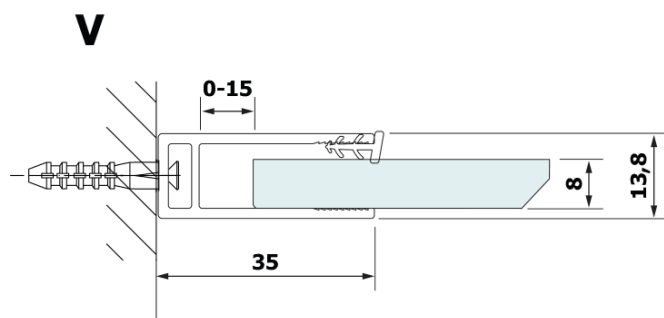

**Objednací kód:** GX2670

**Základné informácie**

**Značka:** Gelco  
**Séria:** VARIO

**Rozmery**

**Šírka:** 700 mm  
**Výška:** 2000 mm

**Vlastnosti**

**Farba profilu:** Čierna mat  
**Tvar:** Jednostenná pevná  
**Typ výplne:** HPL laminát  
**Hrúbka dosky:** 8 mm  
**Hmotnosť / ks:** 16.95 kg  
**Záruka:** 2 roky

Technický list

MODEL	A
GX2670	685-700
GX2680	785-800
GX2690	885-900
GX2610	985-1000

MODEL	A
GX2670	685-700
GX2680	785-800
GX2690	885-900
GX2610	985-1000
GX2611	1085-1100
GX2612	1185-1200
GX2613	1285-1300