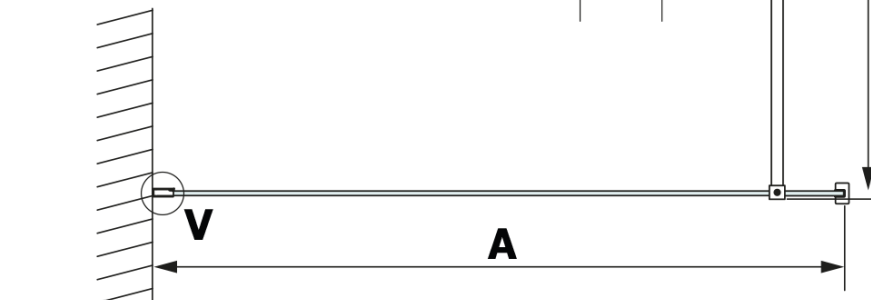

Objednací kód: GX2670

Základné informácie

Značka: Gelco

Séria: VARIO

Rozmery

Šírka: 700 mm

Výška: 2000 mm

Vlastnosti

Farba profilu: Čierna mat

Tvar: Jednostenná pevná

Typ výplne: HPL laminát

Hrúbka dosky: 8 mm

Hmotnosť / ks: 17.301 kg

Záruka: 2 roky

Technický list

MODEL	A
GX2670	685-700
GX2680	785-800
GX2690	885-900
GX2610	985-1000

MODEL	A
GX2670	685-700
GX2680	785-800
GX2690	885-900
GX2610	985-1000
GX2611	1085-1100
GX2612	1185-1200
GX2613	1285-1300