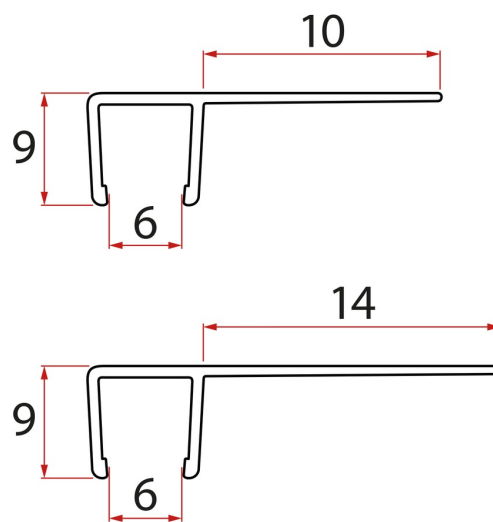

Set zvislých tesnení pre 6/6mm sklo, 1900mm

None

Objednací kód: NDAE11

Základné informácie

Značka:

Vlastnosti

Hrúbka skla: 6 mm
Hmotnosť / ks: 0.05 kg
Balenie: 1 ks
Záruka: 2 roky

Technický list