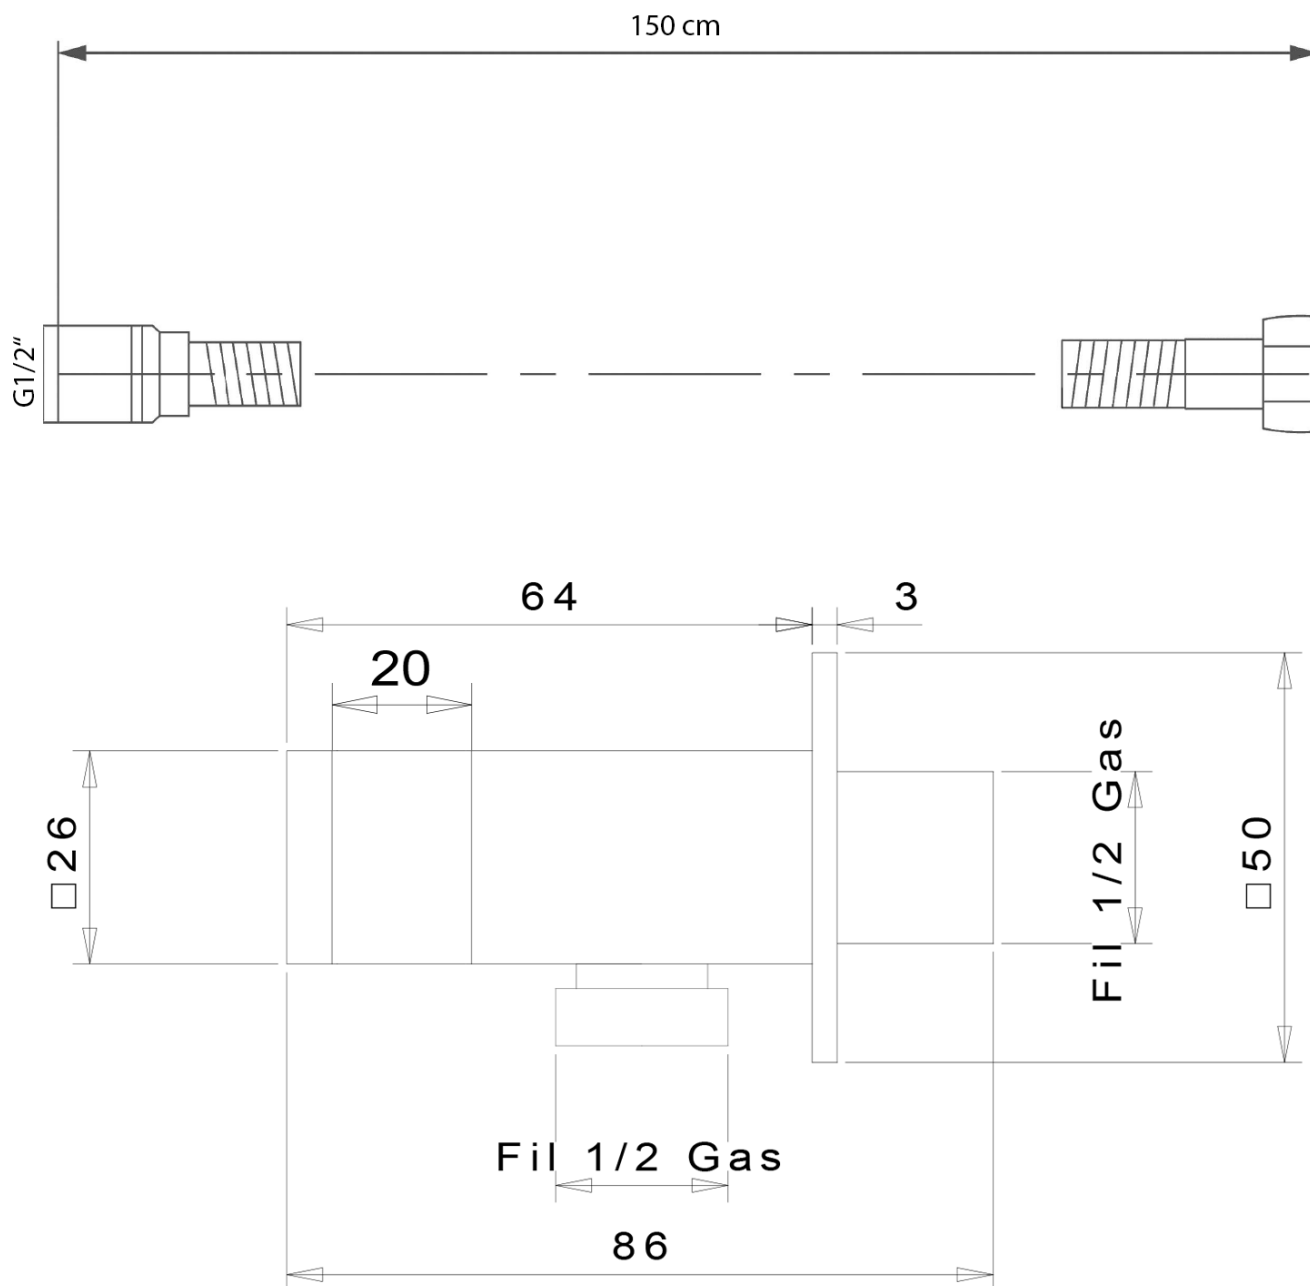

LATUS podomietkový sprchový set s termostatickou batériou, box, 2 výstupy, čierna mat

 SAPHO

Objednací kód: 1102-62B-21

Základné informácie

Značka: Sapho
Séria: LATUS

Vlastnosti

Farba: Čierna mat
Materiál: Mosadz
Tvar: Hranaté
Inštalácia: Podomietková
Druh ovládania: Termostat
Druh prepínača na sprchu: Otočný
Funkcia sprchy: Dážď
Ostatné: AntiCalc, Anti-twist systém, Dvojcestné
Hmotnosť / ks: 7.046 kg
Balenie: 6 ks
Záruka: 6 rokov

Náhradné diely

Náhradná termostatická kartuša (Objednací kód: KU436)

Technický list

LATUS podomietkový sprchový set s termostatickou batériou, box, 2 výstupy, čierna mat

LATUS podomietkový sprchový set s termostatickou batériou, box, 2 výstupy, čierna mat

LATUS podomietkový sprchový set s termostatickou batériou, box, 2 výstupy, čierna mat

LATUS podomietkový sprchový set s termostatickou batériou, box, 2 výstupy, čierna mat