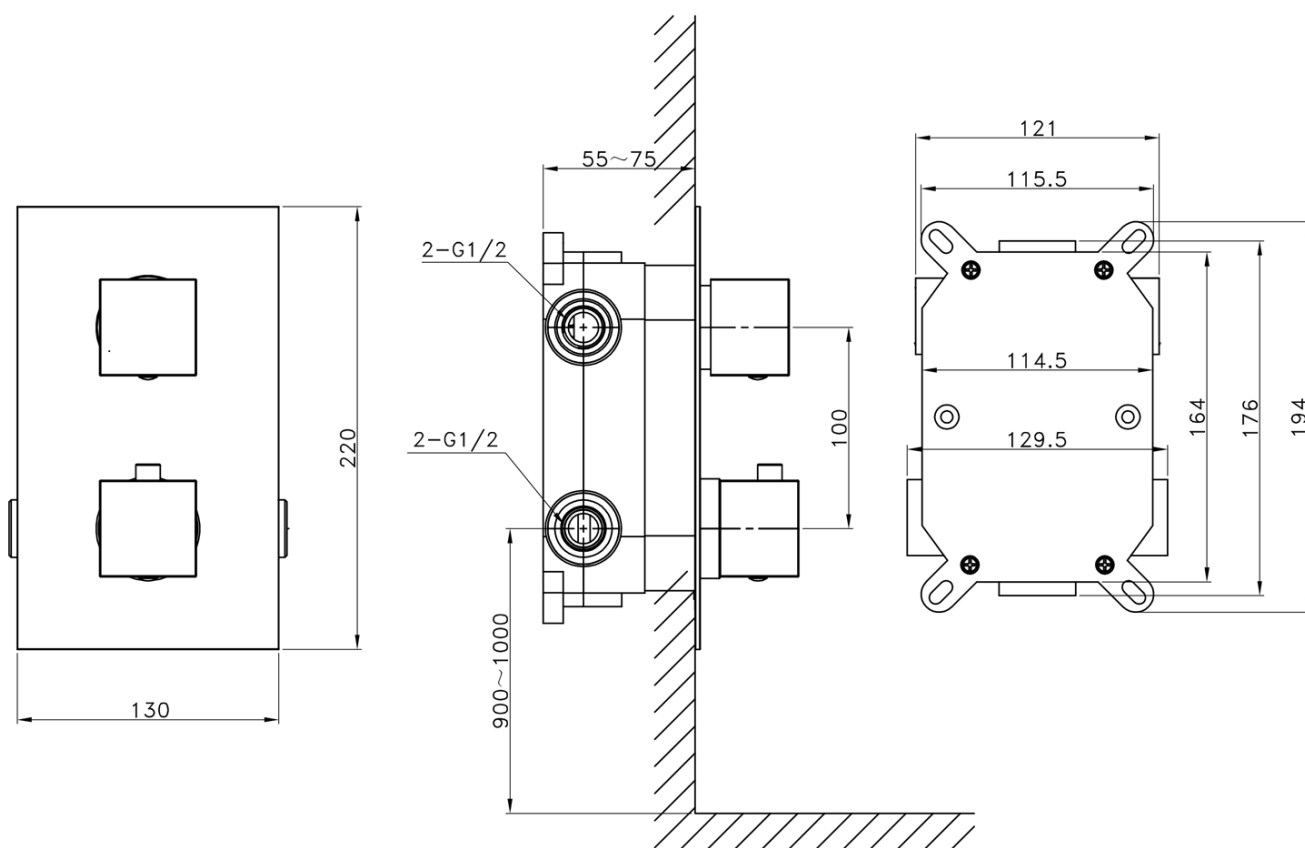

LATUS podomietkový sprchový set s termostatickou batériou, box, 2 výstupy, čierna mat

 SAPHO

Objednací kód: 1102-62B-21

Základné informácie

Značka: Sapho
Séria: LATUS

Vlastnosti

Farba: Čierna mat
Materiál: Mosadz
Tvar: Hranaté
Inštalácia: Podomietková
Druh ovládania: Termostat
Druh prepínača na sprchu: Otočný
Funkcia sprchy: Dážď
Ostatné: AntiCalc, Anti-twist systém, Dvojcestné
Hmotnosť / ks: 7.046 kg
Balenie: 6 ks
Záruka: 6 rokov

Náhradné diely

Náhradná termostatická kartuša (Objednací kód: KU436)

Technický list

LATUS podomietkový sprchový set s termostatickou batériou, box, 2 výstupy, čierna mat

LATUS podomietkový sprchový set s termostatickou batériou, box, 2 výstupy, čierna mat

LATUS podomietkový sprchový set s termostatickou batériou, box, 2 výstupy, čierna mat

LATUS podomietkový sprchový set s termostatickou batériou, box, 2 výstupy, čierna mat