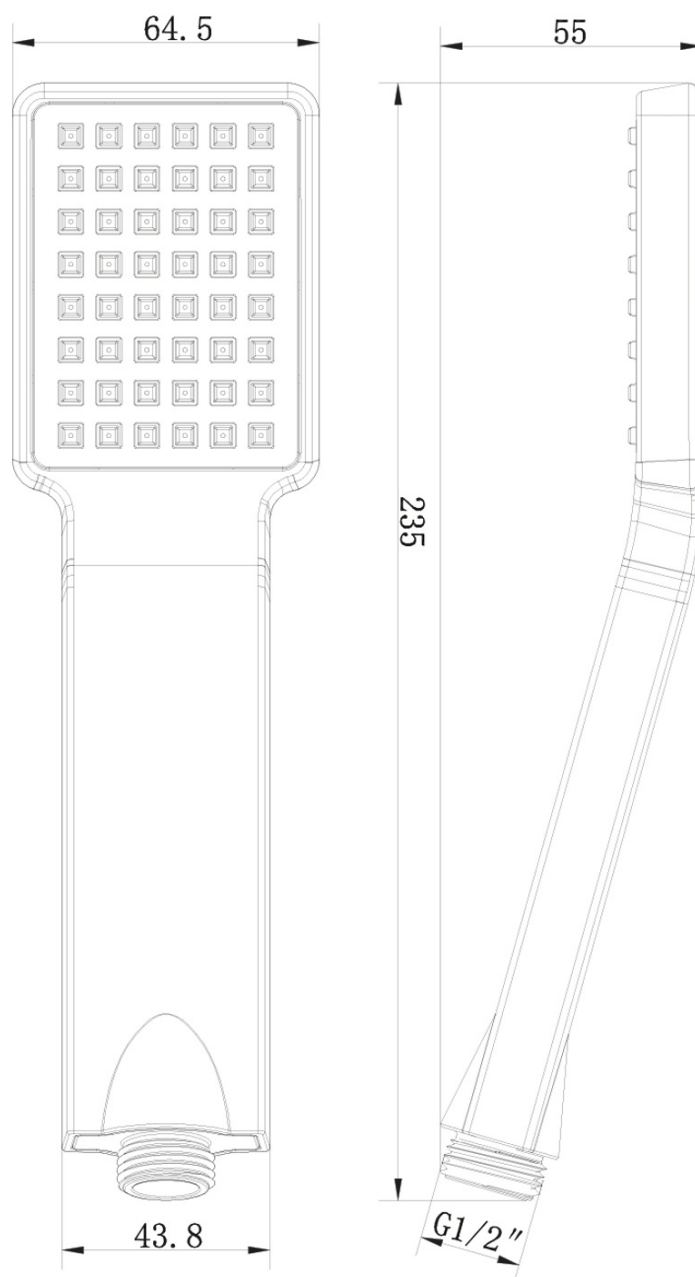

LATUS podomietkový sprchový set s termostatickou batériou, box, 2 výstupy, čierna mat

 SAPHO

Objednací kód: 1102-62B-21

Základné informácie

Značka: Sapho
Séria: LATUS

Vlastnosti

Farba: Čierna mat
Materiál: Mosadz
Tvar: Hranaté
Inštalácia: Podomietková
Druh ovládania: Termostat
Druh prepínača na sprchu: Otočný
Funkcia sprchy: Dážď
Ostatné: AntiCalc, Anti-twist systém, Dvojcestné
Hmotnosť / ks: 7.046 kg
Balenie: 6 ks
Záruka: 6 rokov

Náhradné diely

Náhradná termostatická kartuša (Objednací kód: KU436)

Technický list

LATUS podomietkový sprchový set s termostatickou batériou, box, 2 výstupy, čierna mat

LATUS podomietkový sprchový set s termostatickou batériou, box, 2 výstupy, čierna mat

LATUS podomietkový sprchový set s termostatickou batériou, box, 2 výstupy, čierna mat

LATUS podomietkový sprchový set s termostatickou batériou, box, 2 výstupy, čierna mat