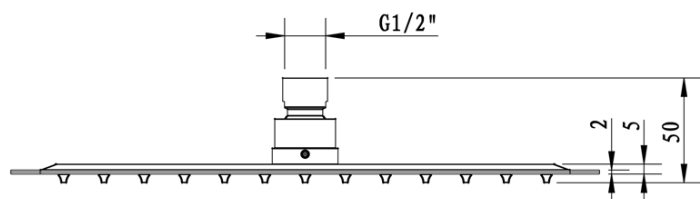

LATUS podomietkový sprchový set s termostatickou batériou, box, 2 výstupy, čierna mat