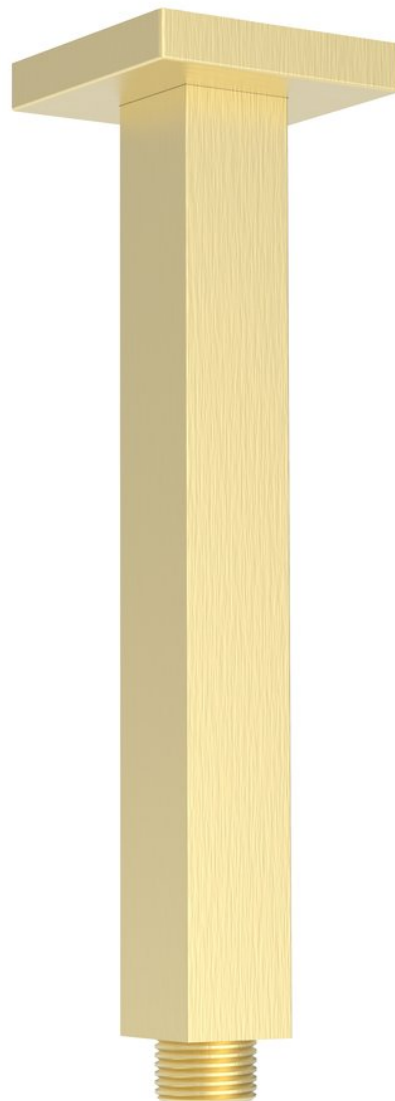

Objednací kód: 1205-07GB

Základné informácie

Značka: Sapho

Rozmery

Dĺžka: 200 mm

Výška: 200 mm

Vlastnosti

Farba: Zlato mat

Materiál: Mosadz

Tvar: Hranaté

Inštalácia: Stropné

Hmotnosť / ks: 0.26 kg

Balenie: 1 ks

Záruka: 2 roky

Technický list