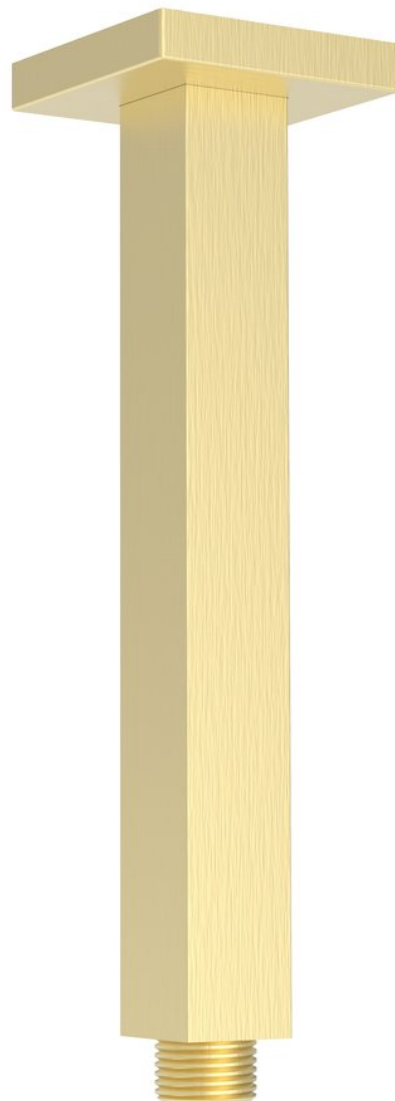

Objednací kód: 1205-07GB

**Základné informácie**

Značka: Sapho

**Rozmery**

Dĺžka: 200 mm

Výška: 200 mm

**Vlastnosti**

Záruka: 2 roky

Hmotnosť / ks: 0.26 kg

Balenie: 1 ks

Farba: Zlato mat

Materiál: Mosadz

Tvar: Hranaté

Inštalácia: Stropné

3D model: ÁNO