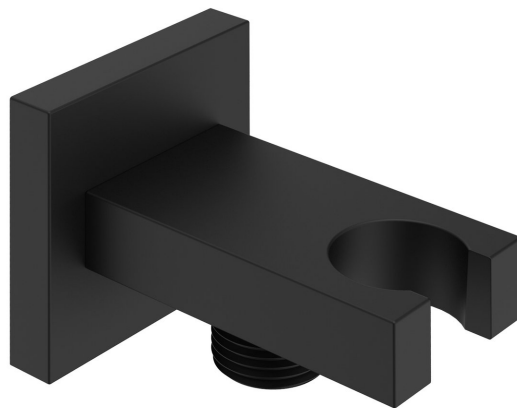

Objednací kód: AQ591B

Základné informácie

Značka: Sapho

Rozmery

Šírka: 45 mm

Výška: 45 mm

Hĺbka: 74 mm

Vlastnosti

Farba: Čierna mat

Materiál: Mosadz

Tvar: Hranaté

Inštalácia: Nástenná

Ostatné: Pevné

Hmotnosť / ks: 0.27 kg

Balenie: 1 ks

Záruka: 2 roky