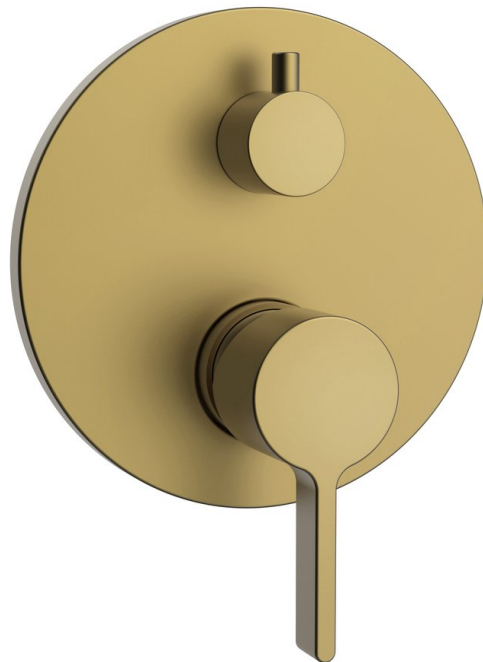

ICONIC podomietková sprchová batéria, 2 výstupy, zlato mat

 **SAPHO**

Objednací kód: AF042GB

Základné informácie

Značka: Sapho
Séria: ICONIC

Rozmery

Šírka: 150 mm
Výška: 150 mm

Vlastnosti

Farba: Zlato mat
Materiál: Mosadz
Tvar: Kruhové
Inštalácia: Podomietková
Druh ovládania: Páka
Druh prepínača na sprchu: Otočný
Priemer kartuše: 35 mm
Ostatné: Dvojcestné, PVD povrchová úprava
Hmotnosť / ks: 2.0 kg
Balenie: 1 ks
Záruka: 6 rokov

Náhradné diely

Náhradná kartuša, priemer 35mm (Objednací kód: 521601)

Technický list