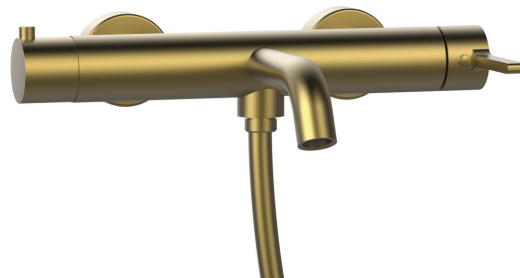

Objednací kód: AF010GB

Základné informácie

Značka: Sapho
Séria: ICONIC

Rozmery

Šírka: 307 mm
Hĺbka: 128 mm

Vlastnosti

Farba: Zlato mat
Materiál: Mosadz
Tvar: Kruhové
Inštalácia: Nástenná 150 mm
Druh ovládania: Páka
Druh prepínača na sprchu: Integrovaný v rukoväti
Priemer kartuše: 35 mm
Ostatné: PVD povrchová úprava
Hmotnosť / ks: 2.973 kg
Balenie: 1 ks
Záruka: 6 rokov

Náhradné diely

Prepínač, 2 výstupy (Objednací kód: NDIV-39)
Náhradná kartuša, priemer 35mm (Objednací kód: 521601)

Technický list