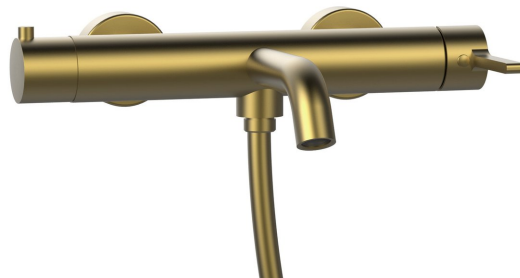

Objednací kód: AF010GB

## Základné informácie

Značka: Sapho  
Séria: ICONIC

## Rozmery

Šírka: 307 mm  
Hĺbka: 128 mm

## Vlastnosti

Farba: Zlato mat  
Materiál: Mosadz  
Tvar: Kruhové  
Inštalácia: Nástenná 150 mm  
Druh ovládania: Páka  
Druh prepínača na sprchu: Integrovaný v rukoväti  
Priemer kartuše: 35 mm  
Ostatné: PVD povrchová úprava  
Hmotnosť / ks: 2.973 kg  
Balenie: 1 ks  
Záruka: 6 rokov