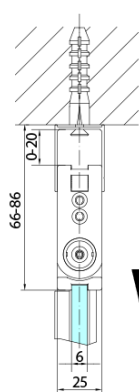

ZOOM BLACK sprchové dvere skladacie 800 mm, pravé, číre sklo

Objednací kód: ZL4915BR

Základné informácie

Značka: Polysan
Séria: ZOOM BLACK

Rozmery

Šírka: 900 mm
Výška: 2000 mm

Vlastnosti

Farba profilu: Čierna mat
Tvar: Dvere do kombinácie
Typ otvárania: Skladacie
Smer otvárania: Pravé
Typ výplne: Číre sklo
Úprava skla: Antidrop
Hrúbka skla: 6 mm
Hmotnosť / ks: 31.0 kg
Balenie: 1 ks
Záruka: 2 roky

Náhradné diely

Zvislé tesnenie medzi sklom 6mm, čierna (Objednací kód: SPGH163B)

Záves pre skladacie dvere ZL4xxx, ľavý, čierna (Objednací kód: NDZL086BL)

Set magnetických tesnení 45 ° pre sklo 6/6mm, 2000mm, čierna (Objednací kód: SPGM01B)

Záves pre skladacie dvere ZL4xxx, pravý, čierna (Objednací kód: NDZL086BR)

Technický list

Model	A	B
ZL4715B	685-715	697
ZL4815B	785-815	797
ZL4915B	885-915	897

ZOOM BLACK sprchové dvere skladacie 800 mm,
pravé, číre sklo

Model	A	B	Y
ZL4715B	670-690	837	339
ZL4815B	770-790	978	378
ZL4915B	870-890	1119	438

ZL4715BL
ZL4815BL
ZL4915BL

ZL4715BR
ZL4815BR
ZL4915BR

**ZOOM BLACK sprchové dvere skladacie 800 mm,
pravé, číre sklo**