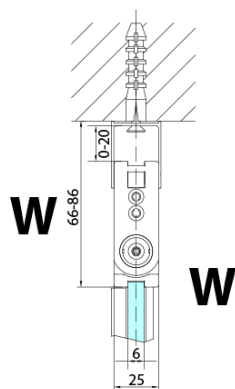

### Rozmery

Šírka: 900 mm  
Výška: 2000 mm

### Vlastnosti

Farba profilu: Čierna mat  
Tvar: Dvere do kombinácie  
Typ otvárania: Skladacie  
Smer otvárania: Pravé  
Typ výplne: Číre sklo  
Úprava skla: Antidrop  
Hrúbka skla: 6 mm  
Hmotnosť / ks: 31.0 kg  
Balenie: 1 ks  
Záruka: 2 roky

Technický list

Model	A	B
ZL4715B	685-715	697
ZL4815B	785-815	797
ZL4915B	885-915	897

ZOOM BLACK sprchové dvere skladacie 800 mm,  
pravé, číre sklo

Model	A	B	Y
ZL4715B	670-690	837	339
ZL4815B	770-790	978	378
ZL4915B	870-890	1119	438

ZL4715BL  
ZL4815BL  
ZL4915BL

ZL4715BR  
ZL4815BR  
ZL4915BR

**ZOOM BLACK sprchové dvere skladacie 800 mm,  
pravé, číre sklo**

Model L		Model R	A	B	C	Y	Z
ZL4715BL	+	ZL4815BR	670-690	770-790	907	378	339
ZL4715BL	+	ZL4915BR	670-690	870-890	978	438	339
ZL4815BL	+	ZL4915BR	770-790	870-890	1048	438	378
ZL4815BL	+	ZL4715BR	770-790	670-690	907	339	378
ZL4915BL	+	ZL4715BR	870-890	670-690	978	339	438
ZL4915BL	+	ZL4815BR	870-890	770-790	1048	378	438