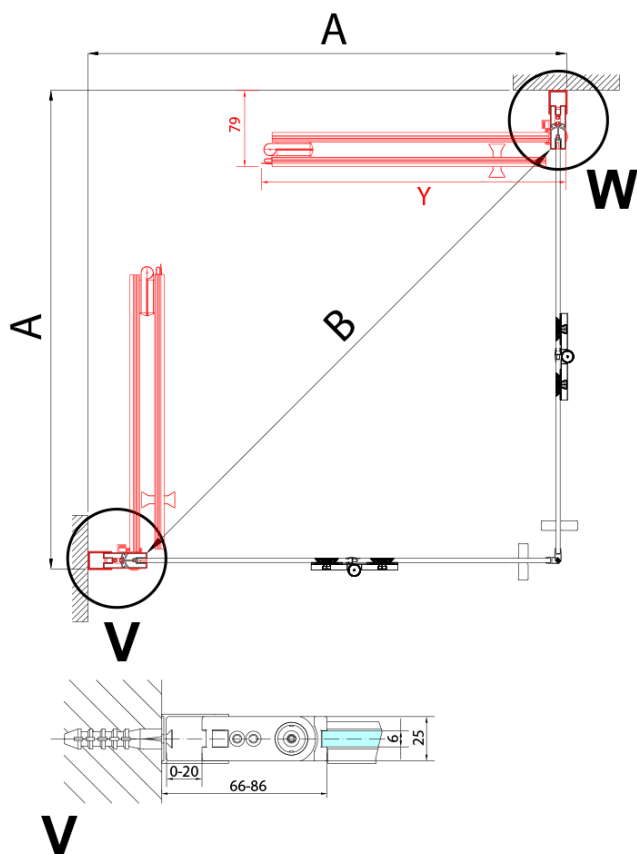

### Rozmery

Šírka: 900 mm  
Výška: 2000 mm

### Náhradné diely

Zvislé tesnenie medzi sklom 6mm, čierna (Objednací kód: SPGH163B)  
Záves pre skladacie dvere ZL4xxx, ľavý, čierna (Objednací kód: NDZL086BL)  
Set magnetických tesnení 45 ° pre sklo 6/6mm, 2000mm, čierna (Objednací kód: SPGM01B)  
Záves pre skladacie dvere ZL4xxx, pravý, čierna (Objednací kód: NDZL086BR)

Technický list

Model	A	B
ZL4715B	685-715	697
ZL4815B	785-815	797
ZL4915B	885-915	897

ZOOM BLACK sprchové dvere skladacie 800 mm,  
pravé, číre sklo

Model	A	B	Y
ZL4715B	670-690	837	339
ZL4815B	770-790	978	378
ZL4915B	870-890	1119	438