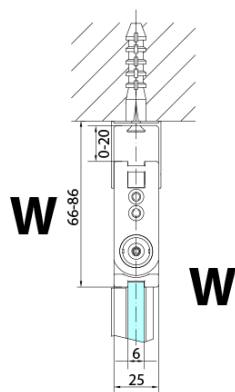

Model	A	B	Y
ZL4715B	670-690	837	339
ZL4815B	770-790	978	378
ZL4915B	870-890	1119	438

ZL4715BL
ZL4815BL
ZL4915BL

ZL4715BR
ZL4815BR
ZL4915BR

**ZOOM BLACK sprchové dvere skladacie 800 mm,
pravé, číre sklo**

Model L		Model R	A	B	C	Y	Z
ZL4715BL	+	ZL4815BR	670-690	770-790	907	378	339
ZL4715BL	+	ZL4915BR	670-690	870-890	978	438	339
ZL4815BL	+	ZL4915BR	770-790	870-890	1048	438	378
ZL4815BL	+	ZL4715BR	770-790	670-690	907	339	378
ZL4915BL	+	ZL4715BR	870-890	670-690	978	339	438
ZL4915BL	+	ZL4815BR	870-890	770-790	1048	378	438