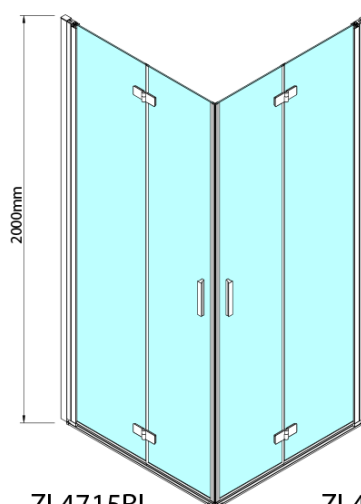

ZOOM BLACK sprchové dvere skladacie 800 mm, pravé, číre sklo

Objednací kód: ZL4915BR

Základné informácie

Značka: Polysan
Séria: ZOOM BLACK

Rozmery

Šírka: 900 mm
Výška: 2000 mm

Vlastnosti

Farba profilu: Čierna mat
Tvar: Dvere do kombinácie
Typ otvárania: Skladacie
Smer otvárania: Pravé
Typ výplne: Číre sklo
Úprava skla: Antidrop
Hrúbka skla: 6 mm
Hmotnosť / ks: 31.0 kg
Balenie: 1 ks
Záruka: 3 roky

Technický list

Model	A	B
ZL4715B	685-715	697
ZL4815B	785-815	797
ZL4915B	885-915	897

ZOOM BLACK sprchové dvere skladacie 800 mm,
pravé, číre sklo

Model	A	B	Y
ZL4715B	670-690	837	339
ZL4815B	770-790	978	378
ZL4915B	870-890	1119	438

ZL4715BL
ZL4815BL
ZL4915BL

ZL4715BR
ZL4815BR
ZL4915BR

**ZOOM BLACK sprchové dvere skladacie 800 mm,
pravé, číre sklo**

Model L		Model R	A	B	C	Y	Z
ZL4715BL	+	ZL4815BR	670-690	770-790	907	378	339
ZL4715BL	+	ZL4915BR	670-690	870-890	978	438	339
ZL4815BL	+	ZL4915BR	770-790	870-890	1048	438	378
ZL4815BL	+	ZL4715BR	770-790	670-690	907	339	378
ZL4915BL	+	ZL4715BR	870-890	670-690	978	339	438
ZL4915BL	+	ZL4815BR	870-890	770-790	1048	378	438