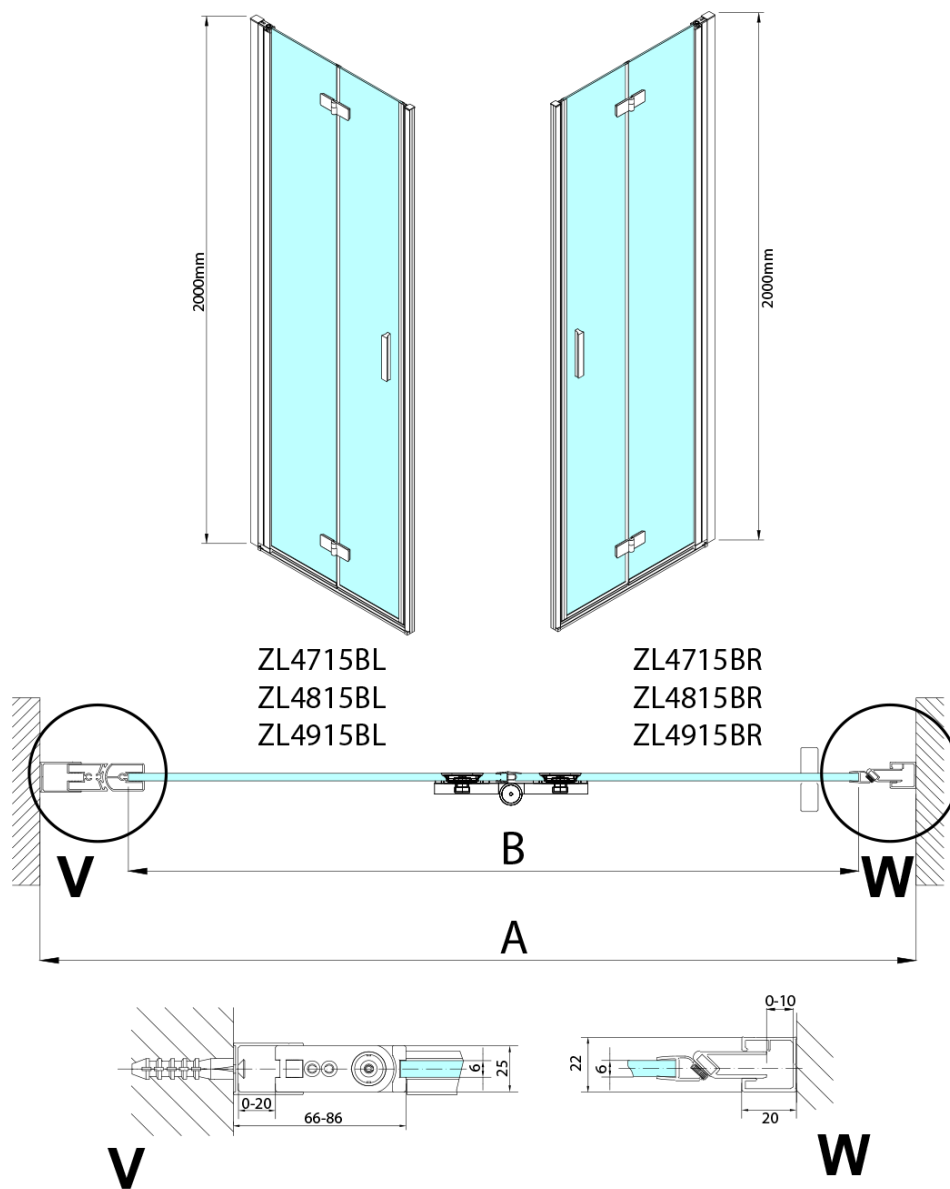

ZOOM BLACK sprchové dvere skladacie 800 mm, pravé, číre sklo

Objednací kód: ZL4915BR

Základné informácie

Značka: Polysan
Séria: ZOOM BLACK

Rozmery

Šírka: 900 mm
Výška: 2000 mm

Vlastnosti

Farba profilu: Čierna mat
Tvar: Dvere do kombinácie
Typ otvárania: Skladacie
Smer otvárania: Pravé
Typ výplne: Číre sklo
Úprava skla: Antidrop
Hrúbka skla: 6 mm
Hmotnosť / ks: 31.0 kg
Balenie: 1 ks
Záruka: 3 roky

Technický list

Model	A	B
ZL4715B	685-715	697
ZL4815B	785-815	797
ZL4915B	885-915	897

ZOOM BLACK sprchové dvere skladacie 800 mm,
pravé, číre sklo

Model	A	B	Y
ZL4715B	670-690	837	339
ZL4815B	770-790	978	378
ZL4915B	870-890	1119	438

ZL4715BL
ZL4815BL
ZL4915BL

ZL4715BR
ZL4815BR
ZL4915BR

**ZOOM BLACK sprchové dvere skladacie 800 mm,
pravé, číre sklo**

Model L		Model R	A	B	C	Y	Z
ZL4715BL	+	ZL4815BR	670-690	770-790	907	378	339
ZL4715BL	+	ZL4915BR	670-690	870-890	978	438	339
ZL4815BL	+	ZL4915BR	770-790	870-890	1048	438	378
ZL4815BL	+	ZL4715BR	770-790	670-690	907	339	378
ZL4915BL	+	ZL4715BR	870-890	670-690	978	339	438
ZL4915BL	+	ZL4815BR	870-890	770-790	1048	378	438