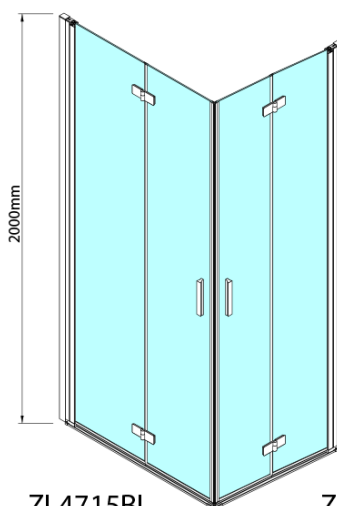

ZOOM BLACK sprchové dvere skladacie 800 mm, pravé, číre sklo

Objednací kód: ZL4915BR

Základné informácie

Značka: Polysan
Séria: ZOOM BLACK

Rozmery

Šírka: 900 mm
Výška: 2000 mm

Vlastnosti

Farba profilu: Čierna mat
Tvar: Dvere do kombinácie
Typ otvárania: Skladacie
Smer otvárania: Pravé
Typ výplne: Číre sklo
Úprava skla: Antidrop
Hrúbka skla: 6 mm
Hmotnosť / ks: 31.0 kg
Balenie: 1 ks
Záruka: 2 roky

Model	A	B	Y
ZL4715B	670-690	837	339
ZL4815B	770-790	978	378
ZL4915B	870-890	1119	438

ZL4715BL
ZL4815BL
ZL4915BL

ZL4715BR
ZL4815BR
ZL4915BR

**ZOOM BLACK sprchové dvere skladacie 800 mm,
pravé, číre sklo**

Model L		Model R	A	B	C	Y	Z
ZL4715BL	+	ZL4815BR	670-690	770-790	907	378	339
ZL4715BL	+	ZL4915BR	670-690	870-890	978	438	339
ZL4815BL	+	ZL4915BR	770-790	870-890	1048	438	378
ZL4815BL	+	ZL4715BR	770-790	670-690	907	339	378
ZL4915BL	+	ZL4715BR	870-890	670-690	978	339	438
ZL4915BL	+	ZL4815BR	870-890	770-790	1048	378	438