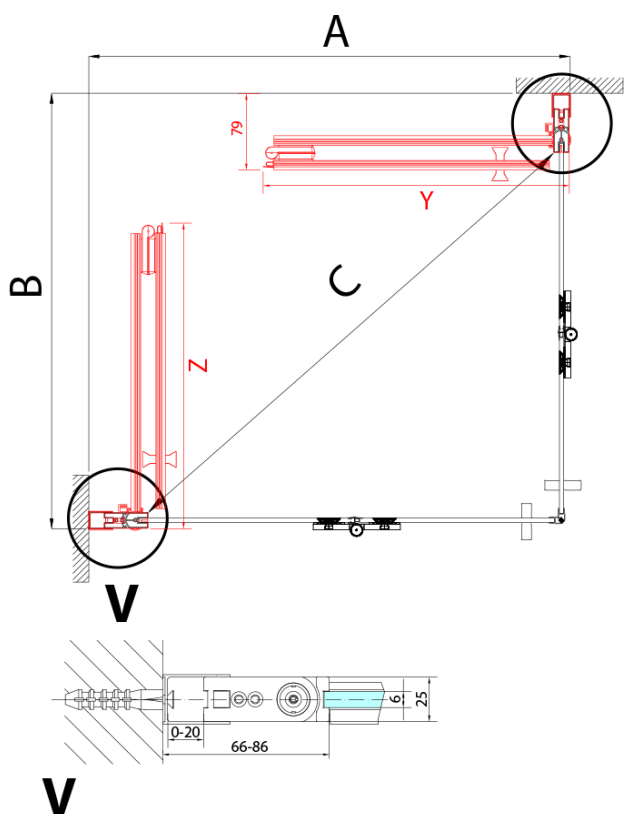

ZOOM BLACK sprchové dvere skladacie 800 mm, pravé, číre sklo

Objednací kód: ZL4915BR

Základné informácie

Značka: Polysan
Séria: ZOOM BLACK

Rozmery

Šírka: 900 mm
Výška: 2000 mm

Vlastnosti

Farba profilu: Čierna mat
Tvar: Dvere do kombinácie
Typ otvárania: Skladacie
Smer otvárania: Pravé
Typ výplne: Číre sklo
Úprava skla: Antidrop
Hrúbka skla: 6 mm
Hmotnosť / ks: 31.0 kg
Balenie: 1 ks
Záruka: 3 roky

Technický list

Model	A	B
ZL4715B	685-715	697
ZL4815B	785-815	797
ZL4915B	885-915	897

ZOOM BLACK sprchové dvere skladacie 800 mm,
pravé, číre sklo

Model	A	B	Y
ZL4715B	670-690	837	339
ZL4815B	770-790	978	378
ZL4915B	870-890	1119	438

ZL4715BL
ZL4815BL
ZL4915BL

ZL4715BR
ZL4815BR
ZL4915BR

**ZOOM BLACK sprchové dvere skladacie 800 mm,
pravé, číre sklo**

Model L		Model R	A	B	C	Y	Z
ZL4715BL	+	ZL4815BR	670-690	770-790	907	378	339
ZL4715BL	+	ZL4915BR	670-690	870-890	978	438	339
ZL4815BL	+	ZL4915BR	770-790	870-890	1048	438	378
ZL4815BL	+	ZL4715BR	770-790	670-690	907	339	378
ZL4915BL	+	ZL4715BR	870-890	670-690	978	339	438
ZL4915BL	+	ZL4815BR	870-890	770-790	1048	378	438