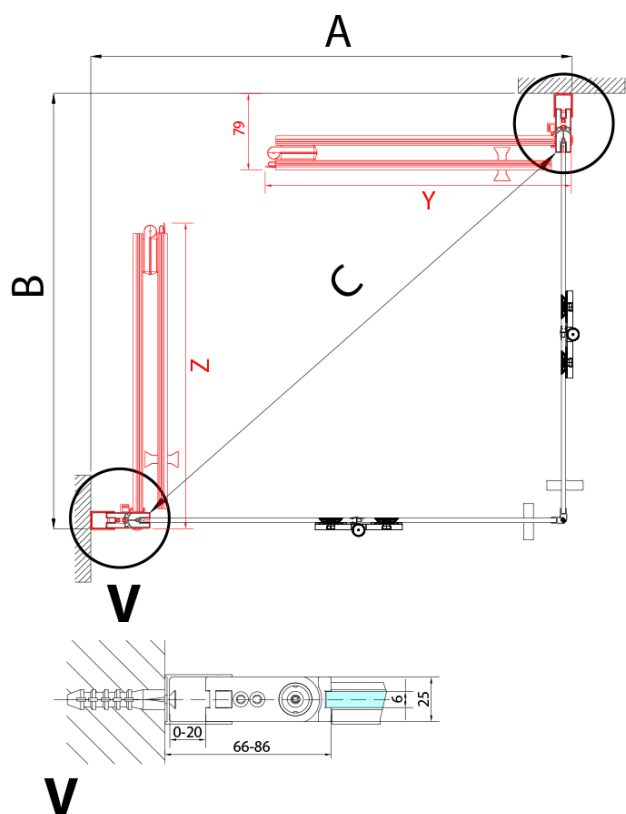

### Rozmery

Šírka: 900 mm  
Výška: 2000 mm

Technický list

Model	A	B
ZL4715B	685-715	697
ZL4815B	785-815	797
ZL4915B	885-915	897

ZOOM BLACK sprchové dvere skladacie 800 mm,  
pravé, číre sklo

Model	A	B	Y
ZL4715B	670-690	837	339
ZL4815B	770-790	978	378
ZL4915B	870-890	1119	438

ZL4715BL  
ZL4815BL  
ZL4915BL

ZL4715BR  
ZL4815BR  
ZL4915BR

**ZOOM BLACK sprchové dvere skladacie 800 mm,  
pravé, číre sklo**

Model L		Model R	A	B	C	Y	Z
ZL4715BL	+	ZL4815BR	670-690	770-790	907	378	339
ZL4715BL	+	ZL4915BR	670-690	870-890	978	438	339
ZL4815BL	+	ZL4915BR	770-790	870-890	1048	438	378
ZL4815BL	+	ZL4715BR	770-790	670-690	907	339	378
ZL4915BL	+	ZL4715BR	870-890	670-690	978	339	438
ZL4915BL	+	ZL4815BR	870-890	770-790	1048	378	438