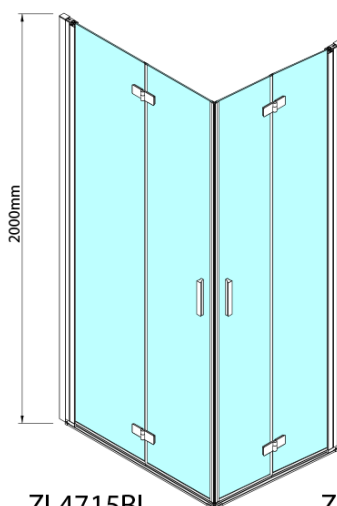

ZOOM BLACK sprchové dvere skladacie 800 mm, pravé, číre sklo

Objednací kód: ZL4915BR

Základné informácie

Značka: Polysan
Séria: ZOOM BLACK

Rozmery

Šírka: 900 mm
Výška: 2000 mm

Vlastnosti

Farba profilu: Čierna mat
Tvar: Dvere do kombinácie
Typ otvárania: Skladacie
Smer otvárania: Pravé
Typ výplne: Číre sklo
Úprava skla: Antidrop
Hrúbka skla: 6 mm
Hmotnosť / ks: 31.0 kg
Balenie: 1 ks
Záruka: 3 roky

Technický list

Model	A	B
ZL4715B	685-715	697
ZL4815B	785-815	797
ZL4915B	885-915	897

ZOOM BLACK sprchové dvere skladacie 800 mm,
pravé, číre sklo

Model	A	B	Y
ZL4715B	670-690	837	339
ZL4815B	770-790	978	378
ZL4915B	870-890	1119	438

ZL4715BL
ZL4815BL
ZL4915BL

ZL4715BR
ZL4815BR
ZL4915BR

**ZOOM BLACK sprchové dvere skladacie 800 mm,
pravé, číre sklo**

Model L		Model R	A	B	C	Y	Z
ZL4715BL	+	ZL4815BR	670-690	770-790	907	378	339
ZL4715BL	+	ZL4915BR	670-690	870-890	978	438	339
ZL4815BL	+	ZL4915BR	770-790	870-890	1048	438	378
ZL4815BL	+	ZL4715BR	770-790	670-690	907	339	378
ZL4915BL	+	ZL4715BR	870-890	670-690	978	339	438
ZL4915BL	+	ZL4815BR	870-890	770-790	1048	378	438