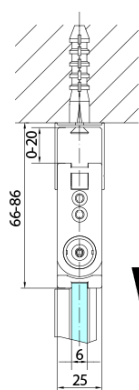

ZOOM BLACK sprchové dvere skladacie 800 mm, pravé, číre sklo

Objednací kód: ZL4915BR

Základné informácie

Značka: Polysan
Séria: ZOOM BLACK

Rozmery

Šírka: 900 mm
Výška: 2000 mm

Vlastnosti

Farba profilu: Čierna mat
Tvar: Dvere do kombinácie
Typ otvárania: Skladacie
Smer otvárania: Pravé
Typ výplne: Číre sklo
Úprava skla: Antidrop
Hrúbka skla: 6 mm
Hmotnosť / ks: 31.0 kg
Balenie: 1 ks
Záruka: 3 roky

Technický list

Model	A	B
ZL4715B	685-715	697
ZL4815B	785-815	797
ZL4915B	885-915	897

ZOOM BLACK sprchové dvere skladacie 800 mm,
pravé, číre sklo

Model	A	B	Y
ZL4715B	670-690	837	339
ZL4815B	770-790	978	378
ZL4915B	870-890	1119	438

ZL4715BL
ZL4815BL
ZL4915BL

ZL4715BR
ZL4815BR
ZL4915BR

**ZOOM BLACK sprchové dvere skladacie 800 mm,
pravé, číre sklo**

Model L		Model R	A	B	C	Y	Z
ZL4715BL	+	ZL4815BR	670-690	770-790	907	378	339
ZL4715BL	+	ZL4915BR	670-690	870-890	978	438	339
ZL4815BL	+	ZL4915BR	770-790	870-890	1048	438	378
ZL4815BL	+	ZL4715BR	770-790	670-690	907	339	378
ZL4915BL	+	ZL4715BR	870-890	670-690	978	339	438
ZL4915BL	+	ZL4815BR	870-890	770-790	1048	378	438