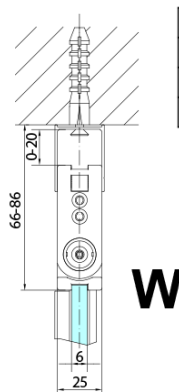

### Rozmery

Šírka: 900 mm  
Výška: 2000 mm

### Náhradné diely

Zvislé tesnenie medzi sklom 6mm, čierna (Objednací kód: SPGH163B)  
Záves pre skladacie dvere ZL4xxx, ľavý, čierna (Objednací kód: NDZL086BL)  
Set magnetických tesnení 45 ° pre sklo 6/6mm, 2000mm, čierna (Objednací kód: SPGM01B)  
Záves pre skladacie dvere ZL4xxx, pravý, čierna (Objednací kód: NDZL086BR)

Technický list

Model	A	B
ZL4715B	685-715	697
ZL4815B	785-815	797
ZL4915B	885-915	897

ZOOM BLACK sprchové dvere skladacie 800 mm,  
pravé, číre sklo

Model	A	B	Y
ZL4715B	670-690	837	339
ZL4815B	770-790	978	378
ZL4915B	870-890	1119	438