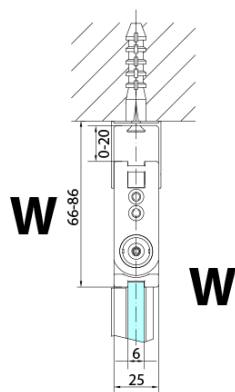

### Rozmery

Šírka: 900 mm  
Výška: 2000 mm

Technický list

Model	A	B
ZL4715B	685-715	697
ZL4815B	785-815	797
ZL4915B	885-915	897

ZOOM BLACK sprchové dvere skladacie 800 mm,  
pravé, číre sklo

Model	A	B	Y
ZL4715B	670-690	837	339
ZL4815B	770-790	978	378
ZL4915B	870-890	1119	438

ZL4715BL  
ZL4815BL  
ZL4915BL

ZL4715BR  
ZL4815BR  
ZL4915BR

**ZOOM BLACK sprchové dvere skladacie 800 mm,  
pravé, číre sklo**

Model L		Model R	A	B	C	Y	Z
ZL4715BL	+	ZL4815BR	670-690	770-790	907	378	339
ZL4715BL	+	ZL4915BR	670-690	870-890	978	438	339
ZL4815BL	+	ZL4915BR	770-790	870-890	1048	438	378
ZL4815BL	+	ZL4715BR	770-790	670-690	907	339	378
ZL4915BL	+	ZL4715BR	870-890	670-690	978	339	438
ZL4915BL	+	ZL4815BR	870-890	770-790	1048	378	438