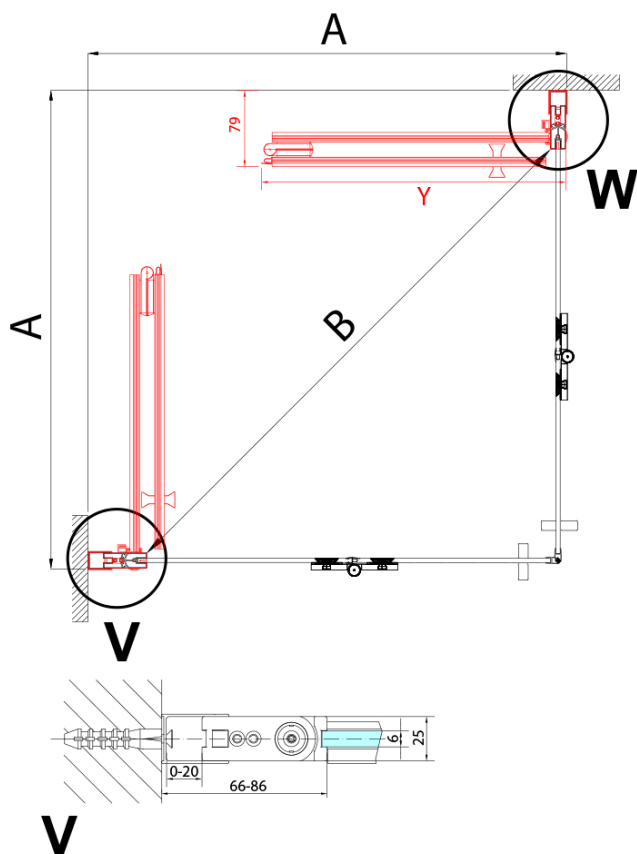

ZOOM BLACK sprchové dvere skladacie 800 mm, pravé, číre sklo

Objednací kód: ZL4915BR

Základné informácie

Značka: Polysan
Séria: ZOOM BLACK

Rozmery

Šírka: 900 mm
Výška: 2000 mm

Vlastnosti

Farba profilu: Čierna mat
Tvar: Dvere do kombinácie
Typ otvárania: Skladacie
Smer otvárania: Pravé
Typ výplne: Číre sklo
Úprava skla: Antidrop
Hrúbka skla: 6 mm
Hmotnosť / ks: 31.0 kg
Balenie: 1 ks
Záruka: 3 roky

Technický list

Model	A	B
ZL4715B	685-715	697
ZL4815B	785-815	797
ZL4915B	885-915	897

ZOOM BLACK sprchové dvere skladacie 800 mm,
pravé, číre sklo

Model	A	B	Y
ZL4715B	670-690	837	339
ZL4815B	770-790	978	378
ZL4915B	870-890	1119	438

ZL4715BL
ZL4815BL
ZL4915BL

ZL4715BR
ZL4815BR
ZL4915BR

**ZOOM BLACK sprchové dvere skladacie 800 mm,
pravé, číre sklo**

Model L		Model R	A	B	C	Y	Z
ZL4715BL	+	ZL4815BR	670-690	770-790	907	378	339
ZL4715BL	+	ZL4915BR	670-690	870-890	978	438	339
ZL4815BL	+	ZL4915BR	770-790	870-890	1048	438	378
ZL4815BL	+	ZL4715BR	770-790	670-690	907	339	378
ZL4915BL	+	ZL4715BR	870-890	670-690	978	339	438
ZL4915BL	+	ZL4815BR	870-890	770-790	1048	378	438