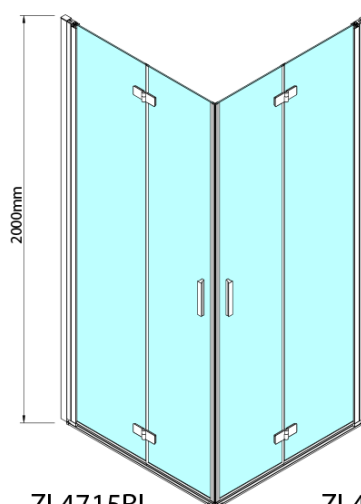

ZOOM BLACK sprchové dvere skladacie 800 mm, pravé, číre sklo

Objednací kód: ZL4915BR

Základné informácie

Značka: Polysan
Séria: ZOOM BLACK

Rozmery

Šírka: 900 mm
Výška: 2000 mm

Vlastnosti

Farba profilu: Čierna mat
Tvar: Dvere do kombinácie
Typ otvárania: Skladacie
Smer otvárania: Pravé
Typ výplne: Číre sklo
Úprava skla: Antidrop
Hrúbka skla: 6 mm
Hmotnosť / ks: 31.0 kg
Balenie: 1 ks
Záruka: 2 roky

Záves pre skladacie dvere ZL4xxx, pravý, čierna (Objednací kód: NDZL086BR)

Technický list

Model	A	B
ZL4715B	685-715	697
ZL4815B	785-815	797
ZL4915B	885-915	897

ZOOM BLACK sprchové dvere skladacie 800 mm,
pravé, číre sklo

Model	A	B	Y
ZL4715B	670-690	837	339
ZL4815B	770-790	978	378
ZL4915B	870-890	1119	438

ZL4715BL
ZL4815BL
ZL4915BL

ZL4715BR
ZL4815BR
ZL4915BR

**ZOOM BLACK sprchové dvere skladacie 800 mm,
pravé, číre sklo**

Model L		Model R	A	B	C	Y	Z
ZL4715BL	+	ZL4815BR	670-690	770-790	907	378	339
ZL4715BL	+	ZL4915BR	670-690	870-890	978	438	339
ZL4815BL	+	ZL4915BR	770-790	870-890	1048	438	378
ZL4815BL	+	ZL4715BR	770-790	670-690	907	339	378
ZL4915BL	+	ZL4715BR	870-890	670-690	978	339	438
ZL4915BL	+	ZL4815BR	870-890	770-790	1048	378	438