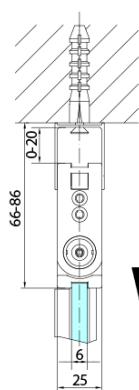

### Rozmery

Šírka: 900 mm  
Výška: 2000 mm

### Náhradné diely

Záves pre skladacie dvere ZL4xxx, pravý, čierna (Objednací kód: NDZL086BR)

Set magnetických tesnení 45 ° pre sklo 6/6mm, 2000mm, čierna (Objednací kód: SPGM01B)

Záves pre skladacie dvere ZL4xxx, ľavý, čierna (Objednací kód: NDZL086BL)

Technický list

Model	A	B
ZL4715B	685-715	697
ZL4815B	785-815	797
ZL4915B	885-915	897

ZOOM BLACK sprchové dvere skladacie 800 mm,  
pravé, číre sklo

Model	A	B	Y
ZL4715B	670-690	837	339
ZL4815B	770-790	978	378
ZL4915B	870-890	1119	438

ZL4715BL  
ZL4815BL  
ZL4915BL

ZL4715BR  
ZL4815BR  
ZL4915BR

**ZOOM BLACK sprchové dvere skladacie 800 mm,  
pravé, číre sklo**

Model L		Model R	A	B	C	Y	Z
ZL4715BL	+	ZL4815BR	670-690	770-790	907	378	339
ZL4715BL	+	ZL4915BR	670-690	870-890	978	438	339
ZL4815BL	+	ZL4915BR	770-790	870-890	1048	438	378
ZL4815BL	+	ZL4715BR	770-790	670-690	907	339	378
ZL4915BL	+	ZL4715BR	870-890	670-690	978	339	438
ZL4915BL	+	ZL4815BR	870-890	770-790	1048	378	438