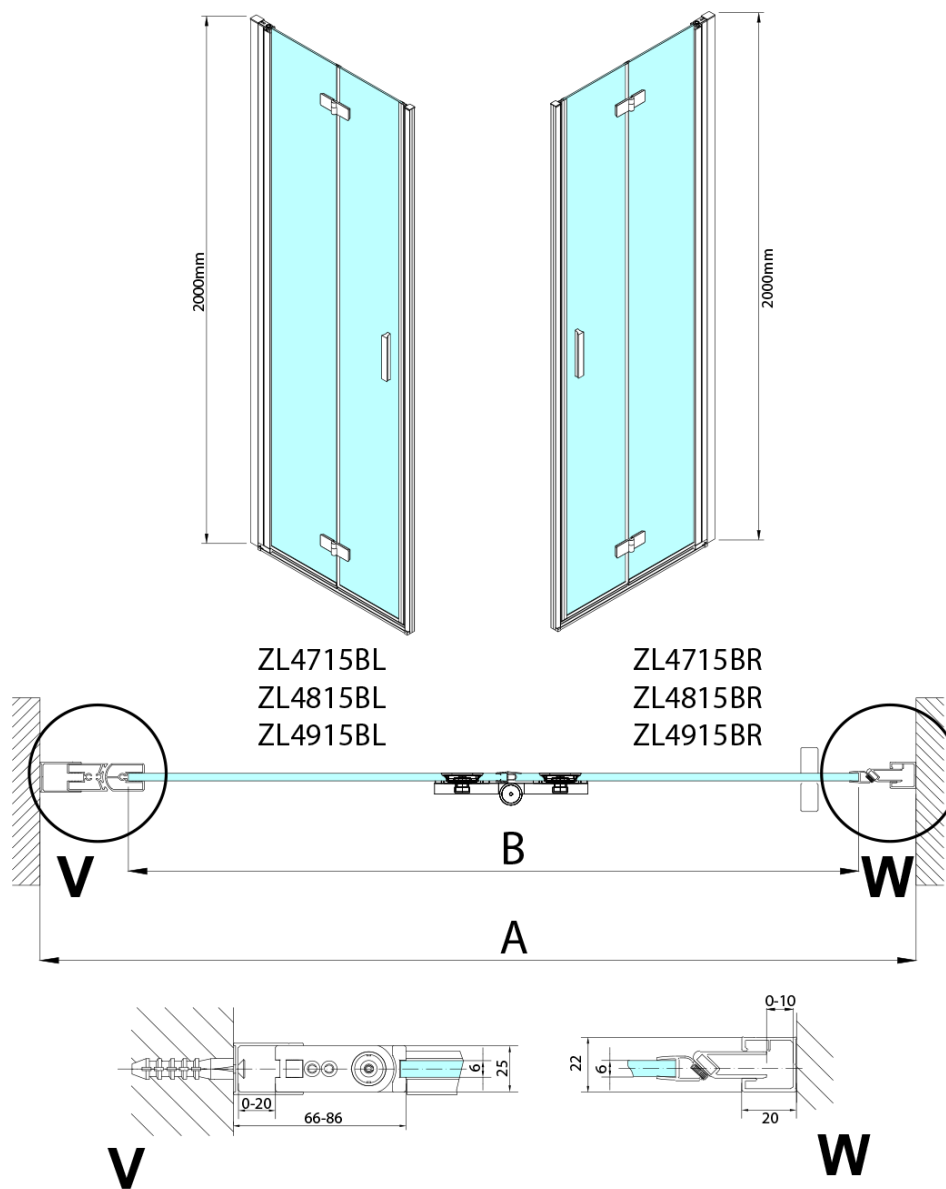

### Rozmery

Šírka: 900 mm  
Výška: 2000 mm

### Vlastnosti

Záruka: 2 roky  
Hmotnosť / ks: 31 kg  
Balenie: 1 ks  
Farba profilu: Čierna mat  
Tvar: Dvere do kombinácie  
Typ otvárania: Skladacie  
Smer otvárania: Pravé  
Typ výplne: Číre sklo  
Úprava skla: Antidrop  
Hrúbka skla: 6 mm  
3D model: ÁNO

### Náhradné diely

Zvislé tesnenie medzi sklom 6mm, čierna (Objednací kód: SPGH163B)  
Záves pre skladacie dvere ZL4xxx, ľavý, čierna (Objednací kód: NDZL086BL)  
Set magnetických tesnení 45 ° pre sklo 6/6mm, 2000mm, čierna (Objednací kód: SPGM01B)  
Záves pre skladacie dvere ZL4xxx, pravý, čierna (Objednací kód: NDZL086BR)

Technický list

Model	A	B
ZL4715B	685-715	697
ZL4815B	785-815	797
ZL4915B	885-915	897

ZOOM BLACK sprchové dvere skladacie 800 mm,  
pravé, číre sklo

Model	A	B	Y
ZL4715B	670-690	837	339
ZL4815B	770-790	978	378
ZL4915B	870-890	1119	438