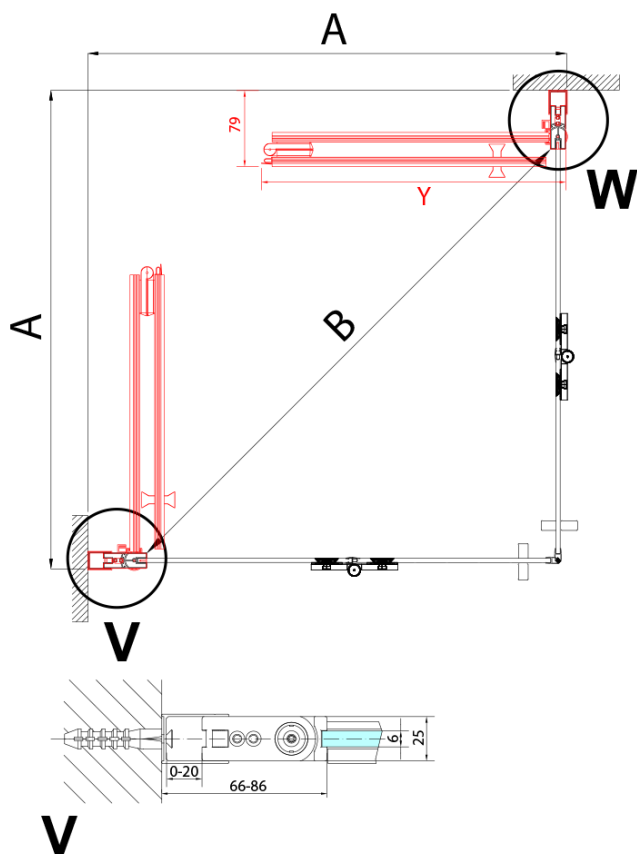

ZOOM BLACK sprchové dvere skladacie 800 mm, pravé, číre sklo

Objednací kód: ZL4915BR

Základné informácie

Značka: Polysan
Séria: ZOOM BLACK

Rozmery

Šírka: 900 mm
Výška: 2000 mm

Vlastnosti

Farba profilu: Čierna mat
Tvar: Dvere do kombinácie
Typ otvárania: Skladacie
Smer otvárania: Pravé
Typ výplne: Číre sklo
Úprava skla: Antidrop
Hrúbka skla: 6 mm
Hmotnosť / ks: 31.0 kg
Balenie: 1 ks
Záruka: 2 roky

Náhradné diely

Zvislé tesnenie medzi sklom 6mm, čierna (Objednací kód: SPGH163B)

Záves pre skladacie dvere ZL4xxx, ľavý, čierna (Objednací kód: NDZL086BL)

Set magnetických tesnení 45 ° pre sklo 6/6mm, 2000mm, čierna (Objednací kód: SPGM01B)

Záves pre skladacie dvere ZL4xxx, pravý, čierna (Objednací kód: NDZL086BR)

Technický list

Model	A	B
ZL4715B	685-715	697
ZL4815B	785-815	797
ZL4915B	885-915	897

ZOOM BLACK sprchové dvere skladacie 800 mm,
pravé, číre sklo

Model	A	B	Y
ZL4715B	670-690	837	339
ZL4815B	770-790	978	378
ZL4915B	870-890	1119	438

ZL4715BL
ZL4815BL
ZL4915BL

ZL4715BR
ZL4815BR
ZL4915BR

**ZOOM BLACK sprchové dvere skladacie 800 mm,
pravé, číre sklo**