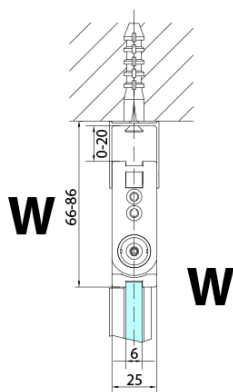

ZOOM BLACK sprchové dvere skladacie 800 mm, pravé, číre sklo

Objednací kód: ZL4915BR

Základné informácie

Značka: Polysan
Séria: ZOOM BLACK

Rozmery

Šírka: 900 mm
Výška: 2000 mm

Vlastnosti

Farba profilu: Čierna mat
Tvar: Dvere do kombinácie
Typ otvárania: Skladacie
Smer otvárania: Pravé
Typ výplne: Číre sklo
Úprava skla: Antidrop
Hrúbka skla: 6 mm
Hmotnosť / ks: 31.0 kg
Balenie: 1 ks
Záruka: 3 roky

Technický list

Model	A	B
ZL4715B	685-715	697
ZL4815B	785-815	797
ZL4915B	885-915	897

ZOOM BLACK sprchové dvere skladacie 800 mm,
pravé, číre sklo

Model	A	B	Y
ZL4715B	670-690	837	339
ZL4815B	770-790	978	378
ZL4915B	870-890	1119	438

ZL4715BL
ZL4815BL
ZL4915BL

ZL4715BR
ZL4815BR
ZL4915BR

**ZOOM BLACK sprchové dvere skladacie 800 mm,
pravé, číre sklo**

Model L		Model R	A	B	C	Y	Z
ZL4715BL	+	ZL4815BR	670-690	770-790	907	378	339
ZL4715BL	+	ZL4915BR	670-690	870-890	978	438	339
ZL4815BL	+	ZL4915BR	770-790	870-890	1048	438	378
ZL4815BL	+	ZL4715BR	770-790	670-690	907	339	378
ZL4915BL	+	ZL4715BR	870-890	670-690	978	339	438
ZL4915BL	+	ZL4815BR	870-890	770-790	1048	378	438