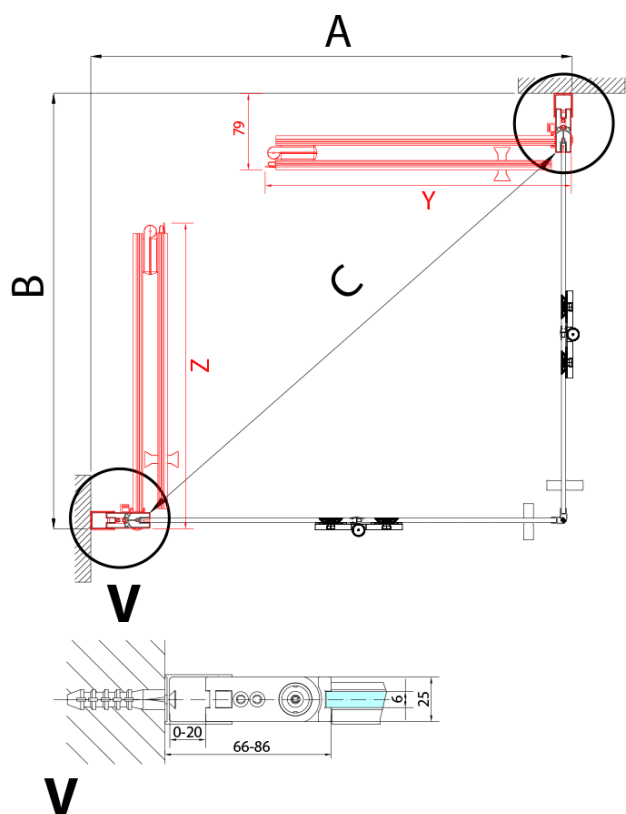

Model	A	B	Y
ZL4715B	670-690	837	339
ZL4815B	770-790	978	378
ZL4915B	870-890	1119	438

ZL4715BL
ZL4815BL
ZL4915BL

ZL4715BR
ZL4815BR
ZL4915BR

**ZOOM BLACK sprchové dvere skladacie 800 mm,
pravé, číre sklo**

Model L		Model R	A	B	C	Y	Z
ZL4715BL	+	ZL4815BR	670-690	770-790	907	378	339
ZL4715BL	+	ZL4915BR	670-690	870-890	978	438	339
ZL4815BL	+	ZL4915BR	770-790	870-890	1048	438	378
ZL4815BL	+	ZL4715BR	770-790	670-690	907	339	378
ZL4915BL	+	ZL4715BR	870-890	670-690	978	339	438
ZL4915BL	+	ZL4815BR	870-890	770-790	1048	378	438