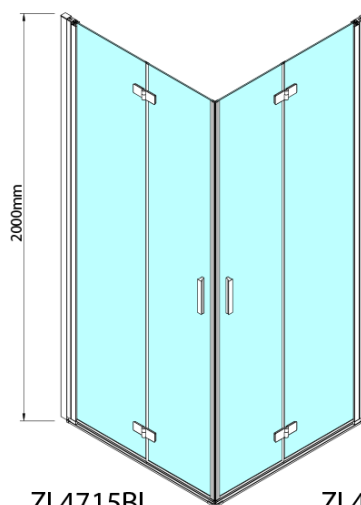

### Rozmery

Šírka: 900 mm  
Výška: 2000 mm

### Vlastnosti

Farba profilu: Čierna mat  
Tvar: Dvere do kombinácie  
Typ otvárania: Skladacie  
Smer otvárania: Pravé  
Typ výplne: Číre sklo  
Úprava skla: Antidrop  
Hrúbka skla: 6 mm  
Hmotnosť / ks: 31.0 kg  
Balenie: 1 ks  
Záruka: 2 roky

Technický list

Model	A	B
ZL4715B	685-715	697
ZL4815B	785-815	797
ZL4915B	885-915	897

ZOOM BLACK sprchové dvere skladacie 800 mm,  
pravé, číre sklo

Model	A	B	Y
ZL4715B	670-690	837	339
ZL4815B	770-790	978	378
ZL4915B	870-890	1119	438

ZL4715BL  
ZL4815BL  
ZL4915BL

ZL4715BR  
ZL4815BR  
ZL4915BR

**ZOOM BLACK sprchové dvere skladacie 800 mm,  
pravé, číre sklo**

Model L		Model R	A	B	C	Y	Z
ZL4715BL	+	ZL4815BR	670-690	770-790	907	378	339
ZL4715BL	+	ZL4915BR	670-690	870-890	978	438	339
ZL4815BL	+	ZL4915BR	770-790	870-890	1048	438	378
ZL4815BL	+	ZL4715BR	770-790	670-690	907	339	378
ZL4915BL	+	ZL4715BR	870-890	670-690	978	339	438
ZL4915BL	+	ZL4815BR	870-890	770-790	1048	378	438