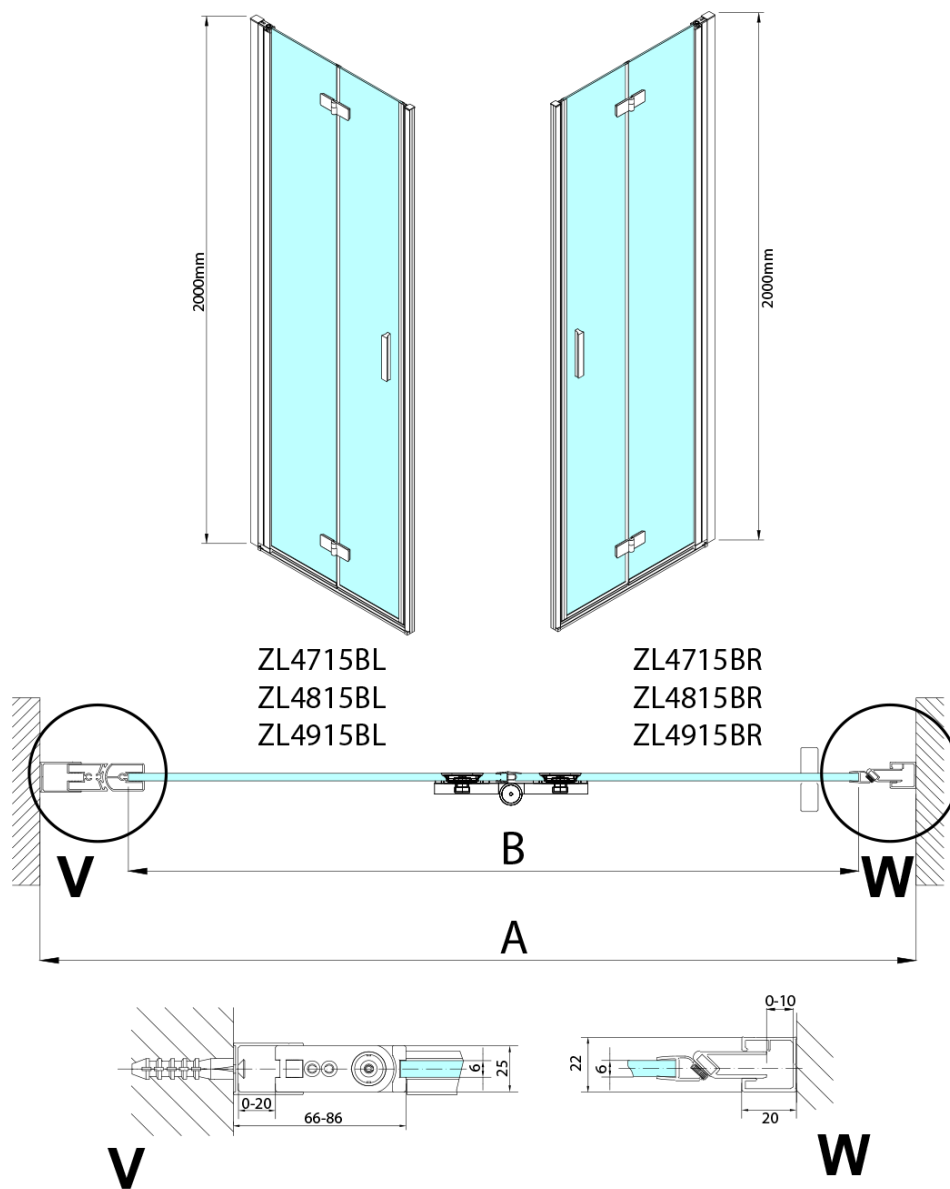

Technický list

Model	A	B
ZL4715B	685-715	697
ZL4815B	785-815	797
ZL4915B	885-915	897