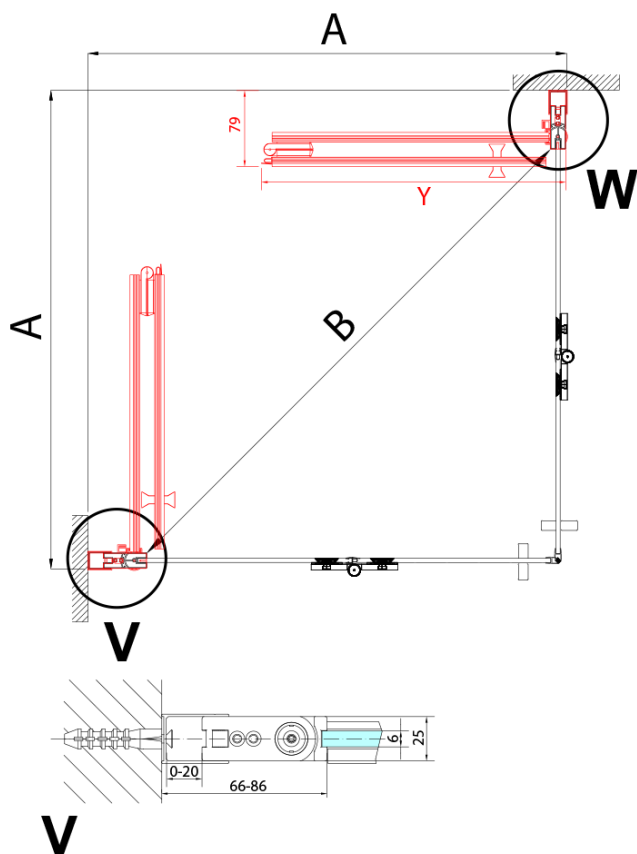

### Rozmery

Šírka: 900 mm  
Výška: 2000 mm

### Vlastnosti

Farba profilu: Čierna mat  
Tvar: Dvere do kombinácie  
Typ otvárania: Skladacie  
Smer otvárania: Pravé  
Typ výplne: Číre sklo  
Úprava skla: Antidrop  
Hrúbka skla: 6 mm  
Hmotnosť / ks: 31.0 kg  
Balenie: 1 ks  
Záruka: 2 roky

### Náhradné diely

Záves pre skladacie dvere ZL4xxx, pravý, čierna (Objednací kód: NDZL086BR)

Set magnetických tesnení 45 ° pre sklo 6/6mm, 2000mm, čierna (Objednací kód: SPGM01B)

Záves pre skladacie dvere ZL4xxx, ľavý, čierna (Objednací kód: NDZL086BL)

Technický list

Model	A	B
ZL4715B	685-715	697
ZL4815B	785-815	797
ZL4915B	885-915	897

ZOOM BLACK sprchové dvere skladacie 800 mm,  
pravé, číre sklo

Model	A	B	Y
ZL4715B	670-690	837	339
ZL4815B	770-790	978	378
ZL4915B	870-890	1119	438