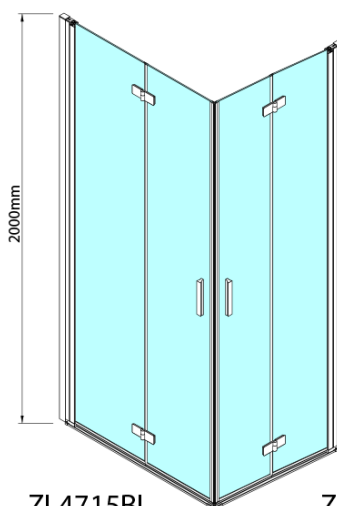

### Rozmery

Šírka: 900 mm  
Výška: 2000 mm

Technický list

Model	A	B
ZL4715B	685-715	697
ZL4815B	785-815	797
ZL4915B	885-915	897

ZOOM BLACK sprchové dvere skladacie 800 mm,  
pravé, číre sklo

Model	A	B	Y
ZL4715B	670-690	837	339
ZL4815B	770-790	978	378
ZL4915B	870-890	1119	438

ZL4715BL  
ZL4815BL  
ZL4915BL

ZL4715BR  
ZL4815BR  
ZL4915BR

**ZOOM BLACK sprchové dvere skladacie 800 mm,  
pravé, číre sklo**

Model L		Model R	A	B	C	Y	Z
ZL4715BL	+	ZL4815BR	670-690	770-790	907	378	339
ZL4715BL	+	ZL4915BR	670-690	870-890	978	438	339
ZL4815BL	+	ZL4915BR	770-790	870-890	1048	438	378
ZL4815BL	+	ZL4715BR	770-790	670-690	907	339	378
ZL4915BL	+	ZL4715BR	870-890	670-690	978	339	438
ZL4915BL	+	ZL4815BR	870-890	770-790	1048	378	438