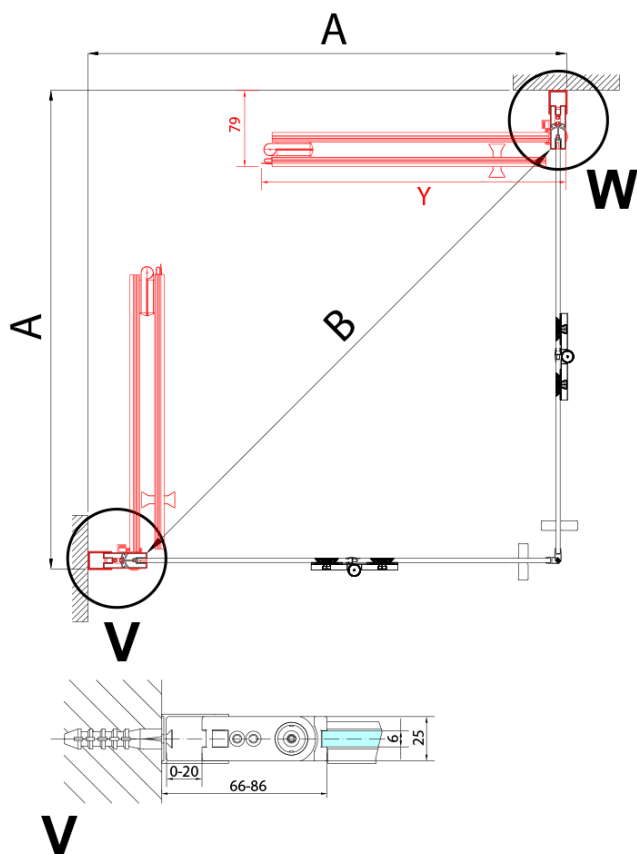

### Rozmery

Šírka: 900 mm  
Výška: 2000 mm

### Náhradné diely

Zvislé tesnenie medzi sklom 6mm, čierna (Objednací kód: SPGH163B)  
Set magnetických tesnení 45 ° pre sklo 6/6mm, 2000mm, čierna (Objednací kód: SPGM01B)  
Záves pre skladacie dvere ZL4xxx, ľavý, čierna (Objednací kód: NDZL086BL)  
Záves pre skladacie dvere ZL4xxx, pravý, čierna (Objednací kód: NDZL086BR)

Technický list

Model	A	B
ZL4715B	685-715	697
ZL4815B	785-815	797
ZL4915B	885-915	897

ZOOM BLACK sprchové dvere skladacie 900 mm,  
lavé, číre sklo

Model	A	B	Y
ZL4715B	670-690	837	339
ZL4815B	770-790	978	378
ZL4915B	870-890	1119	438