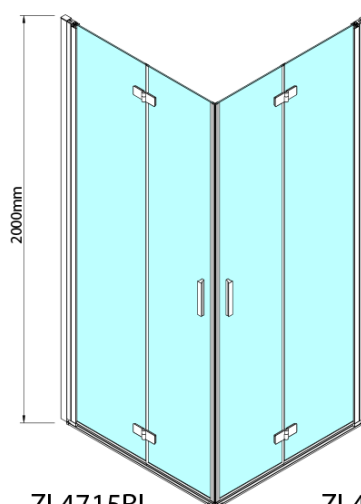

### Rozmery

Šírka: 900 mm  
Výška: 2000 mm

Technický list

Model	A	B
ZL4715B	685-715	697
ZL4815B	785-815	797
ZL4915B	885-915	897

ZOOM BLACK sprchové dvere skladacie 900 mm,  
lavé, číre sklo

Model	A	B	Y
ZL4715B	670-690	837	339
ZL4815B	770-790	978	378
ZL4915B	870-890	1119	438

ZL4715BL  
ZL4815BL  
ZL4915BL

ZL4715BR  
ZL4815BR  
ZL4915BR

**ZOOM BLACK sprchové dvere skladacie 900 mm,  
lavé, čire sklo**

Model L		Model R	A	B	C	Y	Z
ZL4715BL	+	ZL4815BR	670-690	770-790	907	378	339
ZL4715BL	+	ZL4915BR	670-690	870-890	978	438	339
ZL4815BL	+	ZL4915BR	770-790	870-890	1048	438	378
ZL4815BL	+	ZL4715BR	770-790	670-690	907	339	378
ZL4915BL	+	ZL4715BR	870-890	670-690	978	339	438
ZL4915BL	+	ZL4815BR	870-890	770-790	1048	378	438