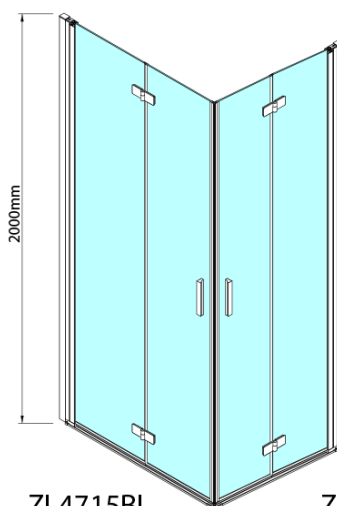

ZOOM BLACK sprchové dvere skladacie 900 mm, lavé, číre sklo

Objednací kód: ZL4915BL

Základné informácie

Značka: Polysan
Séria: ZOOM BLACK

Rozmery

Šírka: 900 mm
Výška: 2000 mm

Vlastnosti

Farba profilu: Čierna mat
Tvar: Dvere do kombinácie
Typ otvárania: Skladacie
Smer otvárania: Ľavé
Typ výplne: Číre sklo
Úprava skla: Antidrop
Hrúbka skla: 6 mm
Hmotnosť / ks: 31.0 kg
Balenie: 1 ks
Záruka: 3 roky

Technický list

Model	A	B
ZL4715B	685-715	697
ZL4815B	785-815	797
ZL4915B	885-915	897

ZOOM BLACK sprchové dvere skladacie 900 mm,
lavé, číre sklo

Model	A	B	Y
ZL4715B	670-690	837	339
ZL4815B	770-790	978	378
ZL4915B	870-890	1119	438

ZL4715BL
ZL4815BL
ZL4915BL

ZL4715BR
ZL4815BR
ZL4915BR

**ZOOM BLACK sprchové dvere skladacie 900 mm,
lavé, číre sklo**

Model L		Model R	A	B	C	Y	Z
ZL4715BL	+	ZL4815BR	670-690	770-790	907	378	339
ZL4715BL	+	ZL4915BR	670-690	870-890	978	438	339
ZL4815BL	+	ZL4915BR	770-790	870-890	1048	438	378
ZL4815BL	+	ZL4715BR	770-790	670-690	907	339	378
ZL4915BL	+	ZL4715BR	870-890	670-690	978	339	438
ZL4915BL	+	ZL4815BR	870-890	770-790	1048	378	438