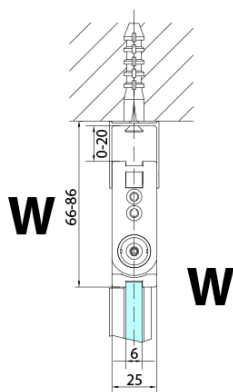

ZOOM BLACK sprchové dvere skladacie 900 mm, lavé, číre sklo

Objednací kód: ZL4915BL

Základné informácie

Značka: Polysan
Séria: ZOOM BLACK

Rozmery

Šírka: 900 mm
Výška: 2000 mm

Vlastnosti

Farba profilu: Čierna mat
Tvar: Dvere do kombinácie
Typ otvárania: Skladacie
Smer otvárania: Ľavé
Typ výplne: Číre sklo
Úprava skla: Antidrop
Hrúbka skla: 6 mm
Hmotnosť / ks: 31.0 kg
Balenie: 1 ks
Záruka: 3 roky

Technický list

Model	A	B
ZL4715B	685-715	697
ZL4815B	785-815	797
ZL4915B	885-915	897

ZOOM BLACK sprchové dvere skladacie 900 mm,
lavé, číre sklo

Model	A	B	Y
ZL4715B	670-690	837	339
ZL4815B	770-790	978	378
ZL4915B	870-890	1119	438

ZL4715BL
ZL4815BL
ZL4915BL

ZL4715BR
ZL4815BR
ZL4915BR

**ZOOM BLACK sprchové dvere skladacie 900 mm,
lavé, čire sklo**

Model L		Model R	A	B	C	Y	Z
ZL4715BL	+	ZL4815BR	670-690	770-790	907	378	339
ZL4715BL	+	ZL4915BR	670-690	870-890	978	438	339
ZL4815BL	+	ZL4915BR	770-790	870-890	1048	438	378
ZL4815BL	+	ZL4715BR	770-790	670-690	907	339	378
ZL4915BL	+	ZL4715BR	870-890	670-690	978	339	438
ZL4915BL	+	ZL4815BR	870-890	770-790	1048	378	438