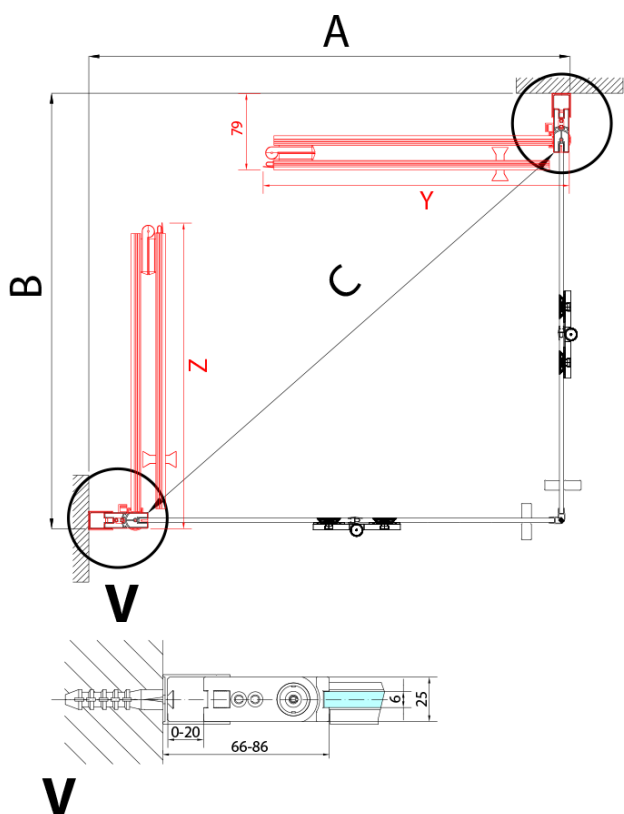

ZOOM BLACK sprchové dvere skladacie 900 mm, lavé, číre sklo

Objednací kód: ZL4915BL

Základné informácie

Značka: Polysan
Séria: ZOOM BLACK

Rozmery

Šírka: 900 mm
Výška: 2000 mm

Vlastnosti

Farba profilu: Čierna mat
Tvar: Dvere do kombinácie
Typ otvárania: Skladacie
Smer otvárania: Ľavé
Typ výplne: Číre sklo
Úprava skla: Antidrop
Hrúbka skla: 6 mm
Hmotnosť / ks: 31.0 kg
Balenie: 1 ks
Záruka: 3 roky

Technický list

Model	A	B
ZL4715B	685-715	697
ZL4815B	785-815	797
ZL4915B	885-915	897

ZOOM BLACK sprchové dvere skladacie 900 mm,
lavé, číre sklo

Model	A	B	Y
ZL4715B	670-690	837	339
ZL4815B	770-790	978	378
ZL4915B	870-890	1119	438

ZL4715BL
ZL4815BL
ZL4915BL

ZL4715BR
ZL4815BR
ZL4915BR

**ZOOM BLACK sprchové dvere skladacie 900 mm,
lavé, číre sklo**

Model L		Model R	A	B	C	Y	Z
ZL4715BL	+	ZL4815BR	670-690	770-790	907	378	339
ZL4715BL	+	ZL4915BR	670-690	870-890	978	438	339
ZL4815BL	+	ZL4915BR	770-790	870-890	1048	438	378
ZL4815BL	+	ZL4715BR	770-790	670-690	907	339	378
ZL4915BL	+	ZL4715BR	870-890	670-690	978	339	438
ZL4915BL	+	ZL4815BR	870-890	770-790	1048	378	438