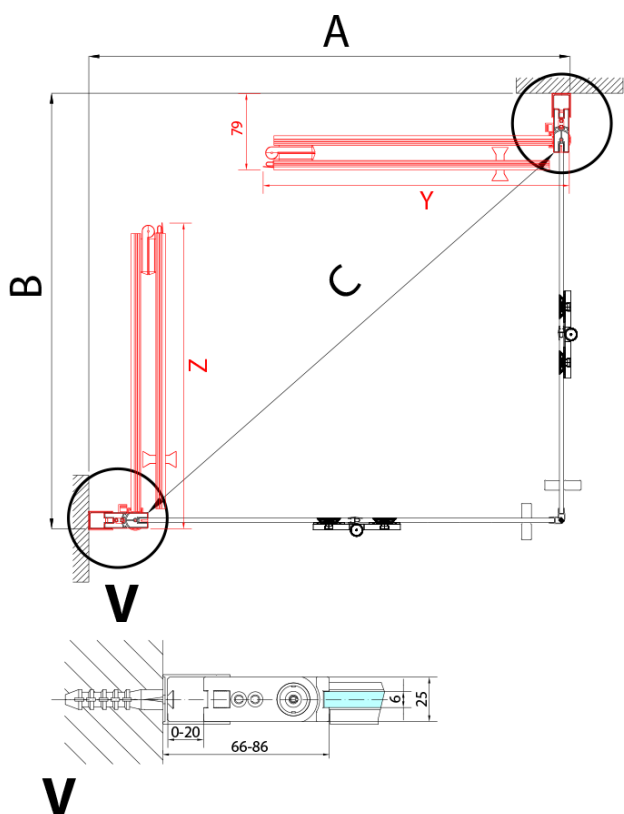

### Rozmery

Šírka: 900 mm  
Výška: 2000 mm

Technický list

Model	A	B
ZL4715B	685-715	697
ZL4815B	785-815	797
ZL4915B	885-915	897

ZOOM BLACK sprchové dvere skladacie 900 mm,  
lavé, číre sklo

Model	A	B	Y
ZL4715B	670-690	837	339
ZL4815B	770-790	978	378
ZL4915B	870-890	1119	438

ZL4715BL  
ZL4815BL  
ZL4915BL

ZL4715BR  
ZL4815BR  
ZL4915BR

**ZOOM BLACK sprchové dvere skladacie 900 mm,  
lavé, čire sklo**

Model L		Model R	A	B	C	Y	Z
ZL4715BL	+	ZL4815BR	670-690	770-790	907	378	339
ZL4715BL	+	ZL4915BR	670-690	870-890	978	438	339
ZL4815BL	+	ZL4915BR	770-790	870-890	1048	438	378
ZL4815BL	+	ZL4715BR	770-790	670-690	907	339	378
ZL4915BL	+	ZL4715BR	870-890	670-690	978	339	438
ZL4915BL	+	ZL4815BR	870-890	770-790	1048	378	438