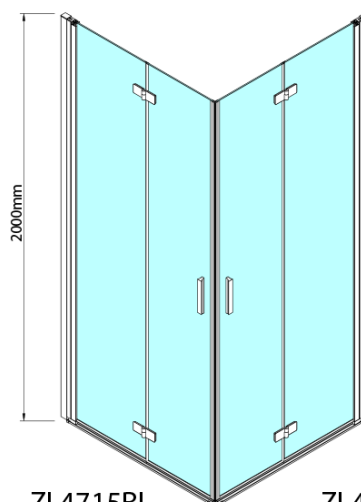

ZOOM BLACK sprchové dvere skladacie 900 mm, lavé, číre sklo

Objednací kód: ZL4915BL

Základné informácie

Značka: Polysan
Séria: ZOOM BLACK

Rozmery

Šírka: 900 mm
Výška: 2000 mm

Vlastnosti

Farba profilu: Čierna mat
Tvar: Dvere do kombinácie
Typ otvárania: Skladacie
Smer otvárania: Ľavé
Typ výplne: Číre sklo
Úprava skla: Antidrop
Hrúbka skla: 6 mm
Hmotnosť / ks: 31.0 kg
Balenie: 1 ks
Záruka: 3 roky

Technický list

Model	A	B
ZL4715B	685-715	697
ZL4815B	785-815	797
ZL4915B	885-915	897

ZOOM BLACK sprchové dvere skladacie 900 mm,
lavé, číre sklo

Model	A	B	Y
ZL4715B	670-690	837	339
ZL4815B	770-790	978	378
ZL4915B	870-890	1119	438

ZL4715BL
ZL4815BL
ZL4915BL

ZL4715BR
ZL4815BR
ZL4915BR

**ZOOM BLACK sprchové dvere skladacie 900 mm,
lavé, číre sklo**

Model L		Model R	A	B	C	Y	Z
ZL4715BL	+	ZL4815BR	670-690	770-790	907	378	339
ZL4715BL	+	ZL4915BR	670-690	870-890	978	438	339
ZL4815BL	+	ZL4915BR	770-790	870-890	1048	438	378
ZL4815BL	+	ZL4715BR	770-790	670-690	907	339	378
ZL4915BL	+	ZL4715BR	870-890	670-690	978	339	438
ZL4915BL	+	ZL4815BR	870-890	770-790	1048	378	438