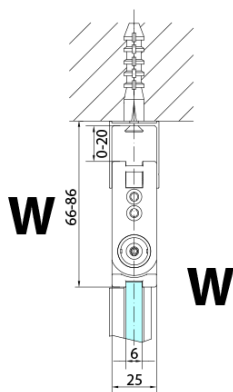

### Rozmery

Šírka: 900 mm  
Výška: 2000 mm

Technický list

Model	A	B
ZL4715B	685-715	697
ZL4815B	785-815	797
ZL4915B	885-915	897

ZOOM BLACK sprchové dvere skladacie 900 mm,  
lavé, číre sklo

Model	A	B	Y
ZL4715B	670-690	837	339
ZL4815B	770-790	978	378
ZL4915B	870-890	1119	438

ZL4715BL  
ZL4815BL  
ZL4915BL

ZL4715BR  
ZL4815BR  
ZL4915BR

**ZOOM BLACK sprchové dvere skladacie 900 mm,  
lavé, čire sklo**

Model L		Model R	A	B	C	Y	Z
ZL4715BL	+	ZL4815BR	670-690	770-790	907	378	339
ZL4715BL	+	ZL4915BR	670-690	870-890	978	438	339
ZL4815BL	+	ZL4915BR	770-790	870-890	1048	438	378
ZL4815BL	+	ZL4715BR	770-790	670-690	907	339	378
ZL4915BL	+	ZL4715BR	870-890	670-690	978	339	438
ZL4915BL	+	ZL4815BR	870-890	770-790	1048	378	438