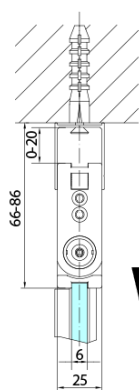

ZOOM BLACK sprchové dvere skladacie 900 mm, lavé, číre sklo

Objednací kód: ZL4915BL

Základné informácie

Značka: Polysan
Séria: ZOOM BLACK

Rozmery

Šírka: 900 mm
Výška: 2000 mm

Vlastnosti

Farba profilu: Čierna mat
Tvar: Dvere do kombinácie
Typ otvárania: Skladacie
Smer otvárania: Ľavé
Typ výplne: Číre sklo
Úprava skla: Antidrop
Hrúbka skla: 6 mm
Hmotnosť / ks: 31.0 kg
Balenie: 1 ks
Záruka: 3 roky

Technický list

Model	A	B
ZL4715B	685-715	697
ZL4815B	785-815	797
ZL4915B	885-915	897

ZOOM BLACK sprchové dvere skladacie 900 mm,
lavé, číre sklo

Model	A	B	Y
ZL4715B	670-690	837	339
ZL4815B	770-790	978	378
ZL4915B	870-890	1119	438

ZL4715BL
ZL4815BL
ZL4915BL

ZL4715BR
ZL4815BR
ZL4915BR

**ZOOM BLACK sprchové dvere skladacie 900 mm,
lavé, číre sklo**

Model L		Model R	A	B	C	Y	Z
ZL4715BL	+	ZL4815BR	670-690	770-790	907	378	339
ZL4715BL	+	ZL4915BR	670-690	870-890	978	438	339
ZL4815BL	+	ZL4915BR	770-790	870-890	1048	438	378
ZL4815BL	+	ZL4715BR	770-790	670-690	907	339	378
ZL4915BL	+	ZL4715BR	870-890	670-690	978	339	438
ZL4915BL	+	ZL4815BR	870-890	770-790	1048	378	438