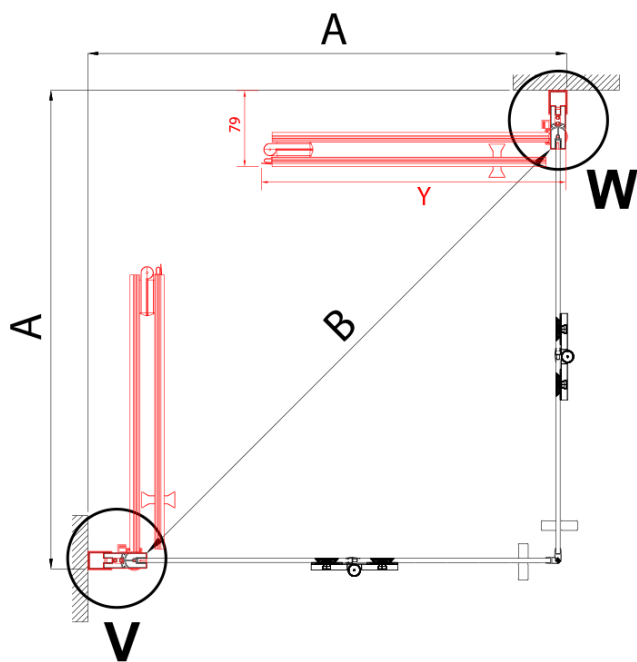

ZOOM BLACK sprchové dvere skladacie 900 mm, lavé, číre sklo

Objednací kód: ZL4915BL

Základné informácie

Značka: Polysan
Séria: ZOOM BLACK

Rozmery

Šírka: 900 mm
Výška: 2000 mm

Vlastnosti

Farba profilu: Čierna mat
Tvar: Dvere do kombinácie
Typ otvárania: Skladacie
Smer otvárania: Ľavé
Typ výplne: Číre sklo
Úprava skla: Antidrop
Hrúbka skla: 6 mm
Hmotnosť / ks: 31.0 kg
Balenie: 1 ks
Záruka: 3 roky

Technický list

Model	A	B
ZL4715B	685-715	697
ZL4815B	785-815	797
ZL4915B	885-915	897

ZOOM BLACK sprchové dvere skladacie 900 mm,
lavé, číre sklo

Model	A	B	Y
ZL4715B	670-690	837	339
ZL4815B	770-790	978	378
ZL4915B	870-890	1119	438

ZL4715BL
ZL4815BL
ZL4915BL

ZL4715BR
ZL4815BR
ZL4915BR

**ZOOM BLACK sprchové dvere skladacie 900 mm,
lavé, čire sklo**

Model L		Model R	A	B	C	Y	Z
ZL4715BL	+	ZL4815BR	670-690	770-790	907	378	339
ZL4715BL	+	ZL4915BR	670-690	870-890	978	438	339
ZL4815BL	+	ZL4915BR	770-790	870-890	1048	438	378
ZL4815BL	+	ZL4715BR	770-790	670-690	907	339	378
ZL4915BL	+	ZL4715BR	870-890	670-690	978	339	438
ZL4915BL	+	ZL4815BR	870-890	770-790	1048	378	438