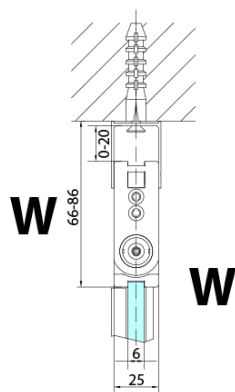

ZOOM BLACK sprchové dvere skladacie 900 mm, lavé, číre sklo

Objednací kód: ZL4915BL

Základné informácie

Značka: Polysan
Séria: ZOOM BLACK

Rozmery

Šírka: 900 mm
Výška: 2000 mm

Vlastnosti

Farba profilu: Čierna mat
Tvar: Dvere do kombinácie
Typ otvárania: Skladacie
Smer otvárania: Ľavé
Typ výplne: Číre sklo
Úprava skla: Antidrop
Hrúbka skla: 6 mm
Hmotnosť / ks: 31.0 kg
Balenie: 1 ks
Záruka: 3 roky

Technický list

Model	A	B
ZL4715B	685-715	697
ZL4815B	785-815	797
ZL4915B	885-915	897

ZOOM BLACK sprchové dvere skladacie 900 mm,
lavé, číre sklo

Model	A	B	Y
ZL4715B	670-690	837	339
ZL4815B	770-790	978	378
ZL4915B	870-890	1119	438

ZL4715BL
ZL4815BL
ZL4915BL

ZL4715BR
ZL4815BR
ZL4915BR

**ZOOM BLACK sprchové dvere skladacie 900 mm,
lavé, číre sklo**

Model L		Model R	A	B	C	Y	Z
ZL4715BL	+	ZL4815BR	670-690	770-790	907	378	339
ZL4715BL	+	ZL4915BR	670-690	870-890	978	438	339
ZL4815BL	+	ZL4915BR	770-790	870-890	1048	438	378
ZL4815BL	+	ZL4715BR	770-790	670-690	907	339	378
ZL4915BL	+	ZL4715BR	870-890	670-690	978	339	438
ZL4915BL	+	ZL4815BR	870-890	770-790	1048	378	438