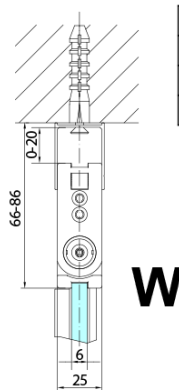

### Rozmery

Šírka: 900 mm  
Výška: 2000 mm

### Náhradné diely

Zvislé tesnenie medzi sklom 6mm, čierna (Objednací kód: SPGH163B)  
Set magnetických tesnení 45 ° pre sklo 6/6mm, 2000mm, čierna (Objednací kód: SPGM01B)  
Záves pre skladacie dvere ZL4xxx, ľavý, čierna (Objednací kód: NDZL086BL)  
Záves pre skladacie dvere ZL4xxx, pravý, čierna (Objednací kód: NDZL086BR)

Technický list

Model	A	B
ZL4715B	685-715	697
ZL4815B	785-815	797
ZL4915B	885-915	897

ZOOM BLACK sprchové dvere skladacie 900 mm,  
lavé, číre sklo

Model	A	B	Y
ZL4715B	670-690	837	339
ZL4815B	770-790	978	378
ZL4915B	870-890	1119	438