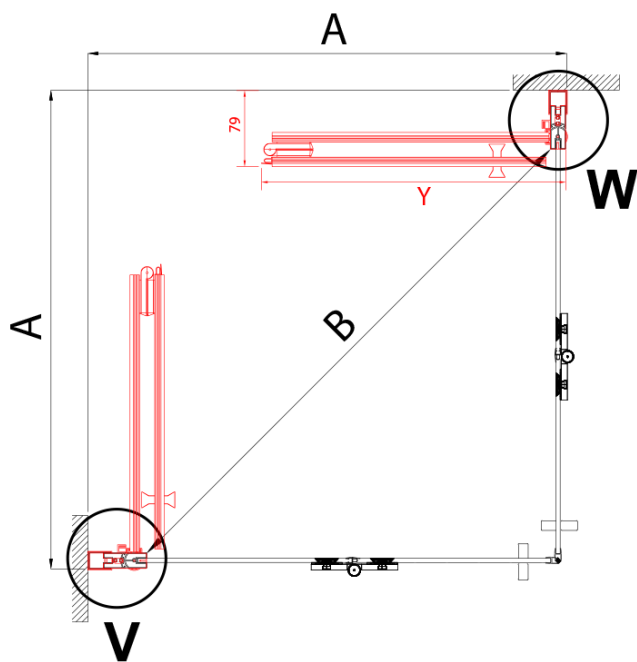

ZOOM BLACK sprchové dvere skladacie 900 mm, lavé, číre sklo

Objednací kód: ZL4915BL

Základné informácie

Značka: Polysan
Séria: ZOOM BLACK

Rozmery

Šírka: 900 mm
Výška: 2000 mm

Vlastnosti

Farba profilu: Čierna mat
Tvar: Dvere do kombinácie
Typ otvárania: Skladacie
Smer otvárania: Ľavé
Typ výplne: Číre sklo
Úprava skla: Antidrop
Hrúbka skla: 6 mm
Hmotnosť / ks: 31.0 kg
Balenie: 1 ks
Záruka: 3 roky

Technický list

Model	A	B
ZL4715B	685-715	697
ZL4815B	785-815	797
ZL4915B	885-915	897

ZOOM BLACK sprchové dvere skladacie 900 mm,
lavé, číre sklo

Model	A	B	Y
ZL4715B	670-690	837	339
ZL4815B	770-790	978	378
ZL4915B	870-890	1119	438

ZL4715BL
ZL4815BL
ZL4915BL

ZL4715BR
ZL4815BR
ZL4915BR

**ZOOM BLACK sprchové dvere skladacie 900 mm,
lavé, číre sklo**

Model L		Model R	A	B	C	Y	Z
ZL4715BL	+	ZL4815BR	670-690	770-790	907	378	339
ZL4715BL	+	ZL4915BR	670-690	870-890	978	438	339
ZL4815BL	+	ZL4915BR	770-790	870-890	1048	438	378
ZL4815BL	+	ZL4715BR	770-790	670-690	907	339	378
ZL4915BL	+	ZL4715BR	870-890	670-690	978	339	438
ZL4915BL	+	ZL4815BR	870-890	770-790	1048	378	438