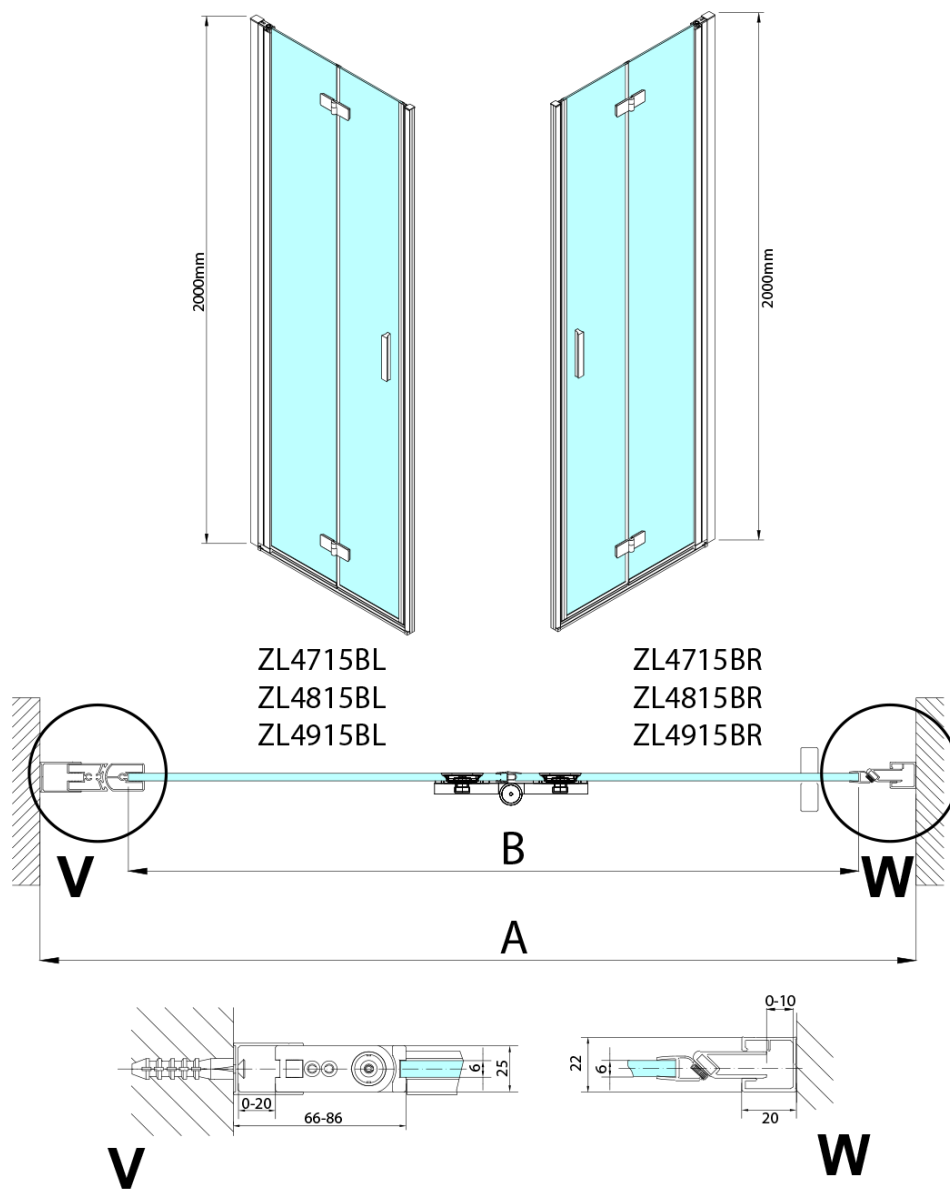

ZOOM BLACK sprchové dvere skladacie 900 mm, lavé, číre sklo

Objednací kód: ZL4915BL

Základné informácie

Značka: Polysan
Séria: ZOOM BLACK

Rozmery

Šírka: 900 mm
Výška: 2000 mm

Vlastnosti

Farba profilu: Čierna mat
Tvar: Dvere do kombinácie
Typ otvárania: Skladacie
Smer otvárania: Ľavé
Typ výplne: Číre sklo
Úprava skla: Antidrop
Hrúbka skla: 6 mm
Hmotnosť / ks: 31.0 kg
Balenie: 1 ks
Záruka: 3 roky

Technický list

Model	A	B
ZL4715B	685-715	697
ZL4815B	785-815	797
ZL4915B	885-915	897

ZOOM BLACK sprchové dvere skladacie 900 mm,
lavé, číre sklo

Model	A	B	Y
ZL4715B	670-690	837	339
ZL4815B	770-790	978	378
ZL4915B	870-890	1119	438

ZL4715BL
ZL4815BL
ZL4915BL

ZL4715BR
ZL4815BR
ZL4915BR

**ZOOM BLACK sprchové dvere skladacie 900 mm,
lavé, číre sklo**

Model L		Model R	A	B	C	Y	Z
ZL4715BL	+	ZL4815BR	670-690	770-790	907	378	339
ZL4715BL	+	ZL4915BR	670-690	870-890	978	438	339
ZL4815BL	+	ZL4915BR	770-790	870-890	1048	438	378
ZL4815BL	+	ZL4715BR	770-790	670-690	907	339	378
ZL4915BL	+	ZL4715BR	870-890	670-690	978	339	438
ZL4915BL	+	ZL4815BR	870-890	770-790	1048	378	438