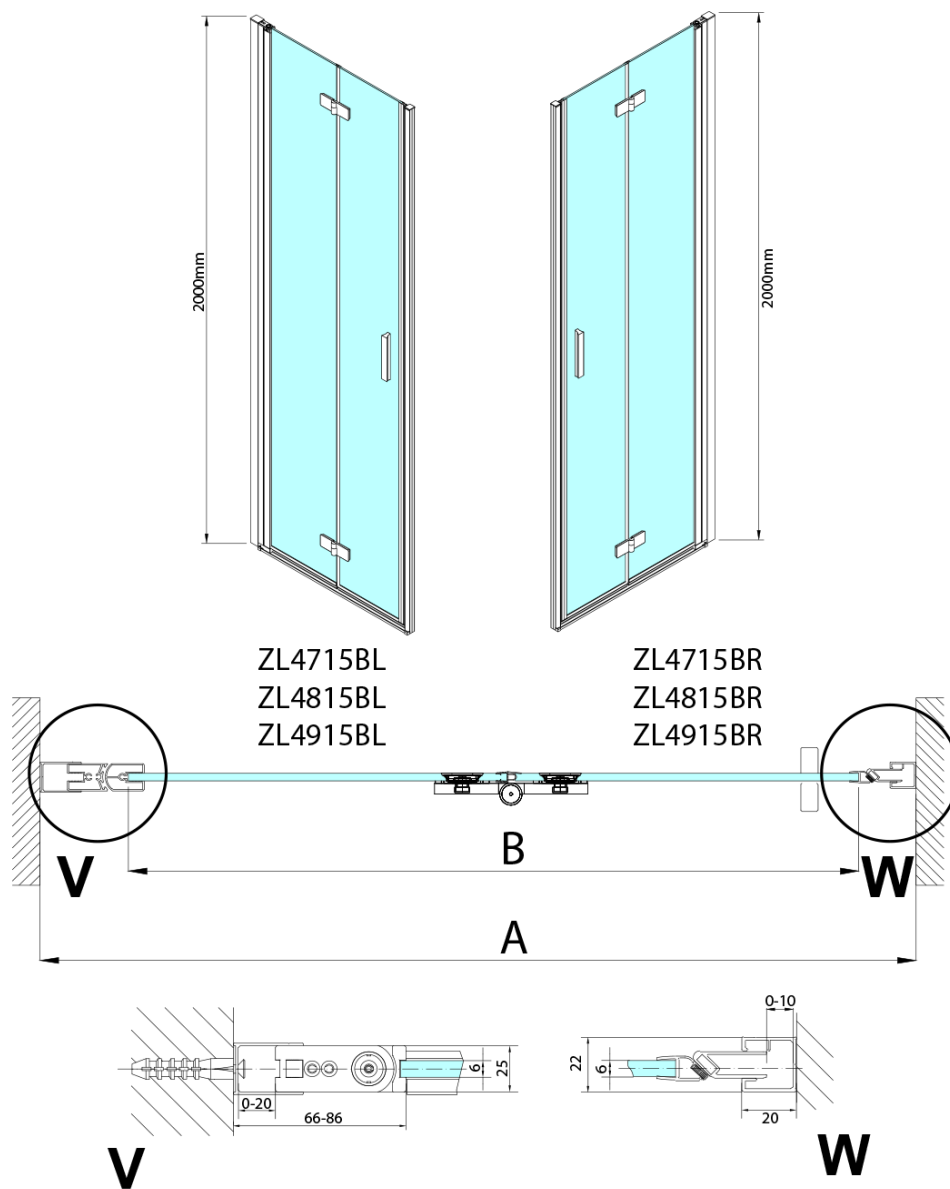

### Rozmery

Šírka: 900 mm  
Výška: 2000 mm

### Vlastnosti

Záruka: 2 roky  
Hmotnosť / ks: 31 kg  
Balenie: 1 ks  
Farba profilu: Čierna mat  
Tvar: Dvere do kombinácie  
Typ otvárania: Skladacie  
Smer otvárania: Ľavé  
Typ výplne: Číre sklo  
Úprava skla: Antidrop  
Hrúbka skla: 6 mm  
3D model: ÁNO

### Náhradné diely

Zvislé tesnenie medzi sklom 6mm, čierna (Objednací kód: SPGH163B)  
Set magnetických tesnení 45 ° pre sklo 6/6mm, 2000mm, čierna (Objednací kód: SPGM01B)  
Záves pre skladacie dvere ZL4xxx, ľavý, čierna (Objednací kód: NDZL086BL)  
Záves pre skladacie dvere ZL4xxx, pravý, čierna (Objednací kód: NDZL086BR)

Technický list

Model	A	B
ZL4715B	685-715	697
ZL4815B	785-815	797
ZL4915B	885-915	897

ZOOM BLACK sprchové dvere skladacie 900 mm,  
lavé, číre sklo

Model	A	B	Y
ZL4715B	670-690	837	339
ZL4815B	770-790	978	378
ZL4915B	870-890	1119	438