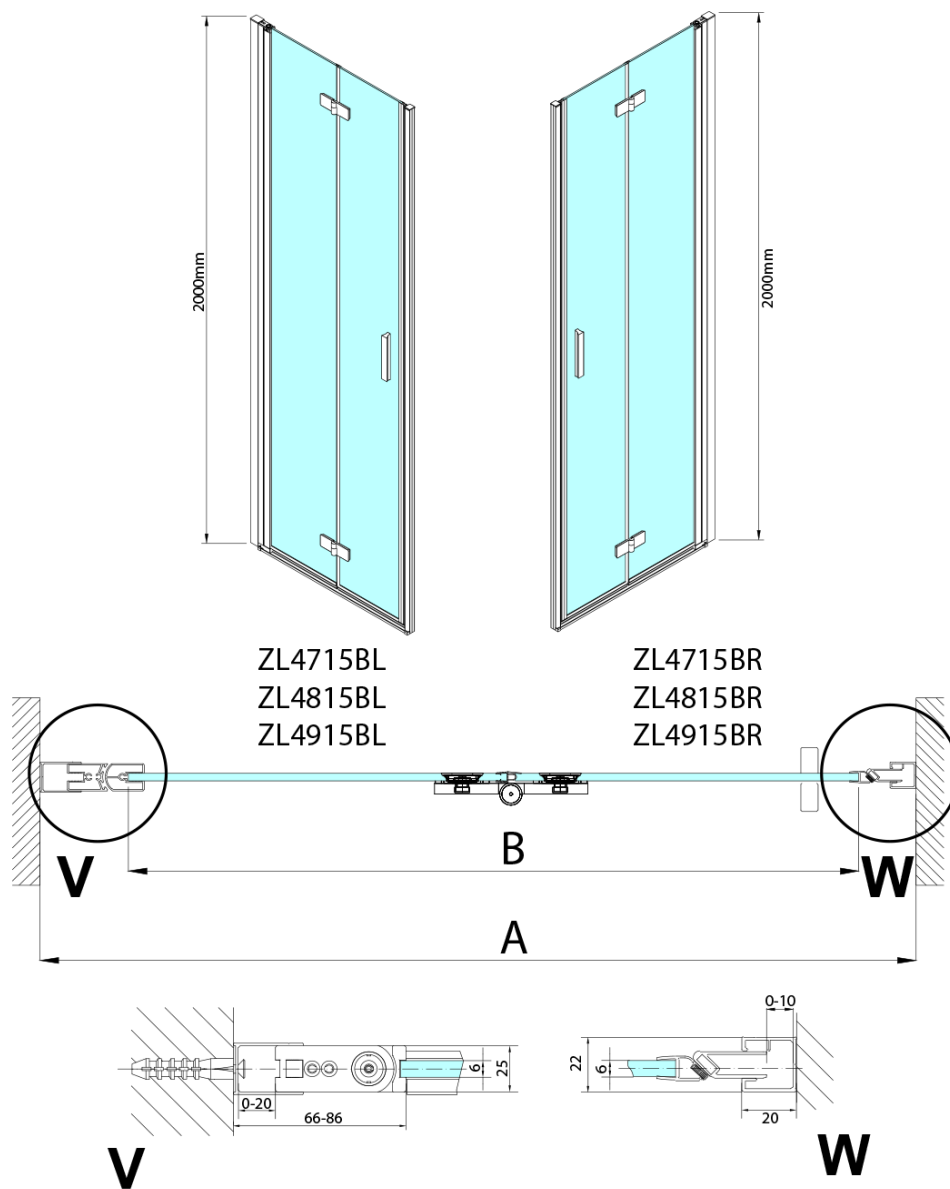

ZOOM BLACK sprchové dvere skladacie 900 mm, lavé, číre sklo

Objednací kód: ZL4915BL

Základné informácie

Značka: Polysan
Séria: ZOOM BLACK

Rozmery

Šírka: 900 mm
Výška: 2000 mm

Vlastnosti

Farba profilu: Čierna mat
Tvar: Dvere do kombinácie
Typ otvárania: Skladacie
Smer otvárania: Ľavé
Typ výplne: Číre sklo
Úprava skla: Antidrop
Hrúbka skla: 6 mm
Hmotnosť / ks: 31.0 kg
Balenie: 1 ks
Záruka: 3 roky

Technický list

Model	A	B
ZL4715B	685-715	697
ZL4815B	785-815	797
ZL4915B	885-915	897

ZOOM BLACK sprchové dvere skladacie 900 mm,
lavé, číre sklo

Model	A	B	Y
ZL4715B	670-690	837	339
ZL4815B	770-790	978	378
ZL4915B	870-890	1119	438

ZL4715BL
ZL4815BL
ZL4915BL

ZL4715BR
ZL4815BR
ZL4915BR

**ZOOM BLACK sprchové dvere skladacie 900 mm,
lavé, čire sklo**

Model L		Model R	A	B	C	Y	Z
ZL4715BL	+	ZL4815BR	670-690	770-790	907	378	339
ZL4715BL	+	ZL4915BR	670-690	870-890	978	438	339
ZL4815BL	+	ZL4915BR	770-790	870-890	1048	438	378
ZL4815BL	+	ZL4715BR	770-790	670-690	907	339	378
ZL4915BL	+	ZL4715BR	870-890	670-690	978	339	438
ZL4915BL	+	ZL4815BR	870-890	770-790	1048	378	438