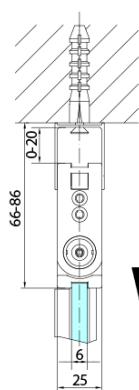

ZOOM BLACK sprchové dvere skladacie 900 mm, lavé, číre sklo

Objednací kód: ZL4915BL

Základné informácie

Značka: Polysan
Séria: ZOOM BLACK

Rozmery

Šírka: 900 mm
Výška: 2000 mm

Vlastnosti

Farba profilu: Čierna mat
Tvar: Dvere do kombinácie
Typ otvárania: Skladacie
Smer otvárania: Ľavé
Typ výplne: Číre sklo
Úprava skla: Antidrop
Hrúbka skla: 6 mm
Hmotnosť / ks: 31.0 kg
Balenie: 1 ks
Záruka: 3 roky

Technický list

Model	A	B
ZL4715B	685-715	697
ZL4815B	785-815	797
ZL4915B	885-915	897

ZOOM BLACK sprchové dvere skladacie 900 mm,
lavé, číre sklo

Model	A	B	Y
ZL4715B	670-690	837	339
ZL4815B	770-790	978	378
ZL4915B	870-890	1119	438

ZL4715BL
ZL4815BL
ZL4915BL

ZL4715BR
ZL4815BR
ZL4915BR

**ZOOM BLACK sprchové dvere skladacie 900 mm,
lavé, čire sklo**

Model L		Model R	A	B	C	Y	Z
ZL4715BL	+	ZL4815BR	670-690	770-790	907	378	339
ZL4715BL	+	ZL4915BR	670-690	870-890	978	438	339
ZL4815BL	+	ZL4915BR	770-790	870-890	1048	438	378
ZL4815BL	+	ZL4715BR	770-790	670-690	907	339	378
ZL4915BL	+	ZL4715BR	870-890	670-690	978	339	438
ZL4915BL	+	ZL4815BR	870-890	770-790	1048	378	438