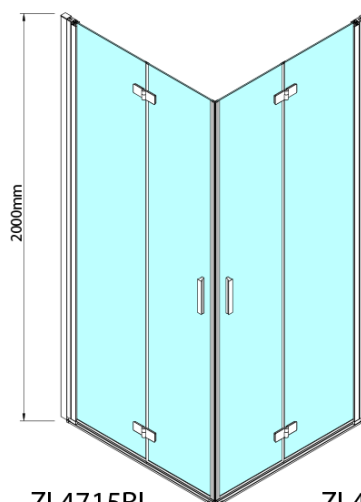

ZOOM BLACK sprchové dvere skladacie 900 mm, lavé, číre sklo

Objednací kód: ZL4915BL

Základné informácie

Značka: Polysan
Séria: ZOOM BLACK

Rozmery

Šírka: 900 mm
Výška: 2000 mm

Vlastnosti

Farba profilu: Čierna mat
Tvar: Dvere do kombinácie
Typ otvárania: Skladacie
Smer otvárania: Ľavé
Typ výplne: Číre sklo
Úprava skla: Antidrop
Hrúbka skla: 6 mm
Hmotnosť / ks: 31.0 kg
Balenie: 1 ks
Záruka: 3 roky

Technický list

Model	A	B
ZL4715B	685-715	697
ZL4815B	785-815	797
ZL4915B	885-915	897

ZOOM BLACK sprchové dvere skladacie 900 mm,
lavé, číre sklo

Model	A	B	Y
ZL4715B	670-690	837	339
ZL4815B	770-790	978	378
ZL4915B	870-890	1119	438

ZL4715BL
ZL4815BL
ZL4915BL

ZL4715BR
ZL4815BR
ZL4915BR

**ZOOM BLACK sprchové dvere skladacie 900 mm,
lavé, čire sklo**

Model L		Model R	A	B	C	Y	Z
ZL4715BL	+	ZL4815BR	670-690	770-790	907	378	339
ZL4715BL	+	ZL4915BR	670-690	870-890	978	438	339
ZL4815BL	+	ZL4915BR	770-790	870-890	1048	438	378
ZL4815BL	+	ZL4715BR	770-790	670-690	907	339	378
ZL4915BL	+	ZL4715BR	870-890	670-690	978	339	438
ZL4915BL	+	ZL4815BR	870-890	770-790	1048	378	438