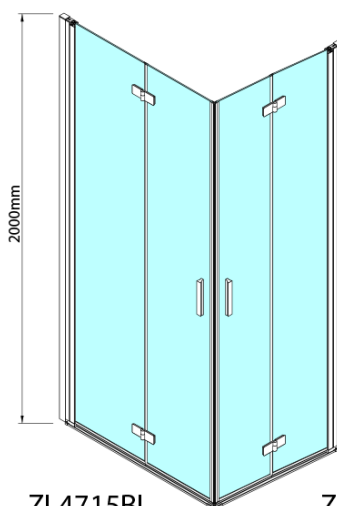

### Rozmery

Šírka: 900 mm  
Výška: 2000 mm

Technický list

Model	A	B
ZL4715B	685-715	697
ZL4815B	785-815	797
ZL4915B	885-915	897

ZOOM BLACK sprchové dvere skladacie 900 mm,  
lavé, číre sklo

Model	A	B	Y
ZL4715B	670-690	837	339
ZL4815B	770-790	978	378
ZL4915B	870-890	1119	438

ZL4715BL  
ZL4815BL  
ZL4915BL

ZL4715BR  
ZL4815BR  
ZL4915BR

**ZOOM BLACK sprchové dvere skladacie 900 mm,  
lavé, čire sklo**

Model L		Model R	A	B	C	Y	Z
ZL4715BL	+	ZL4815BR	670-690	770-790	907	378	339
ZL4715BL	+	ZL4915BR	670-690	870-890	978	438	339
ZL4815BL	+	ZL4915BR	770-790	870-890	1048	438	378
ZL4815BL	+	ZL4715BR	770-790	670-690	907	339	378
ZL4915BL	+	ZL4715BR	870-890	670-690	978	339	438
ZL4915BL	+	ZL4815BR	870-890	770-790	1048	378	438