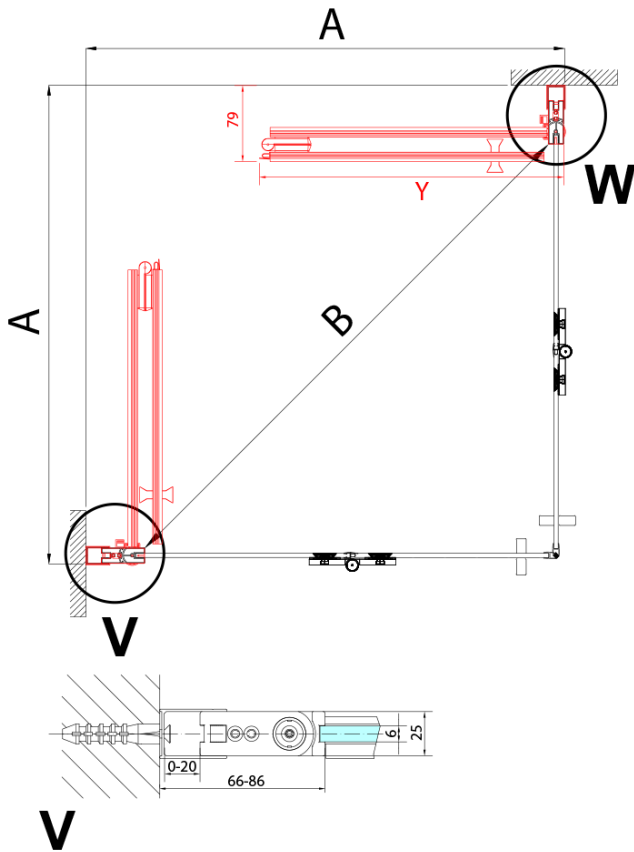

ZOOM BLACK sprchové dvere skladacie 800 mm, lavé, číre sklo

Objednací kód: ZL4815BL

Základné informácie

Značka: Polysan
Séria: ZOOM BLACK

Rozmery

Šírka: 800 mm
Výška: 2000 mm

Vlastnosti

Farba profilu: Čierna mat
Tvar: Dvere do kombinácie
Typ otvárania: Skladacie
Smer otvárania: Ľavé
Typ výplne: Číre sklo
Úprava skla: Antidrop
Hrúbka skla: 6 mm
Hmotnosť / ks: 31.0 kg
Balenie: 1 ks
Záruka: 3 roky

Technický list

ZL4715BL
ZL4815BL
ZL4915BL

ZL4715BR
ZL4815BR
ZL4915BR

Model	A	B
ZL4715B	685-715	697
ZL4815B	785-815	797
ZL4915B	885-915	897

ZOOM BLACK sprchové dvere skladacie 800 mm,
lavé, číre sklo

Model	A	B	Y
ZL4715B	670-690	837	339
ZL4815B	770-790	978	378
ZL4915B	870-890	1119	438

ZL4715BL
ZL4815BL
ZL4915BL

ZL4715BR
ZL4815BR
ZL4915BR

**ZOOM BLACK sprchové dvere skladacie 800 mm,
lavé, čire sklo**

Model L		Model R	A	B	C	Y	Z
ZL4715BL	+	ZL4815BR	670-690	770-790	907	378	339
ZL4715BL	+	ZL4915BR	670-690	870-890	978	438	339
ZL4815BL	+	ZL4915BR	770-790	870-890	1048	438	378
ZL4815BL	+	ZL4715BR	770-790	670-690	907	339	378
ZL4915BL	+	ZL4715BR	870-890	670-690	978	339	438
ZL4915BL	+	ZL4815BR	870-890	770-790	1048	378	438