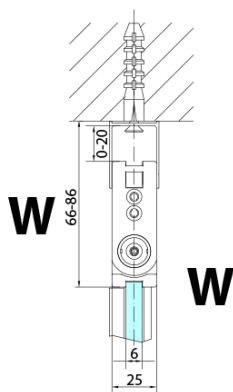

ZOOM BLACK sprchové dvere skladacie 800 mm, lavé, číre sklo

Objednací kód: ZL4815BL

Základné informácie

Značka: Polysan
Séria: ZOOM BLACK

Rozmery

Šírka: 800 mm
Výška: 2000 mm

Vlastnosti

Farba profilu: Čierna mat
Tvar: Dvere do kombinácie
Typ otvárania: Skladacie
Smer otvárania: Ľavé
Typ výplne: Číre sklo
Úprava skla: Antidrop
Hrúbka skla: 6 mm
Hmotnosť / ks: 31.0 kg
Balenie: 1 ks
Záruka: 3 roky

Technický list

ZL4715BL
ZL4815BL
ZL4915BL

ZL4715BR
ZL4815BR
ZL4915BR

Model	A	B
ZL4715B	685-715	697
ZL4815B	785-815	797
ZL4915B	885-915	897

ZOOM BLACK sprchové dvere skladacie 800 mm,
lavé, číre sklo

Model	A	B	Y
ZL4715B	670-690	837	339
ZL4815B	770-790	978	378
ZL4915B	870-890	1119	438

ZL4715BL
ZL4815BL
ZL4915BL

ZL4715BR
ZL4815BR
ZL4915BR

**ZOOM BLACK sprchové dvere skladacie 800 mm,
lavé, čire sklo**

Model L		Model R	A	B	C	Y	Z
ZL4715BL	+	ZL4815BR	670-690	770-790	907	378	339
ZL4715BL	+	ZL4915BR	670-690	870-890	978	438	339
ZL4815BL	+	ZL4915BR	770-790	870-890	1048	438	378
ZL4815BL	+	ZL4715BR	770-790	670-690	907	339	378
ZL4915BL	+	ZL4715BR	870-890	670-690	978	339	438
ZL4915BL	+	ZL4815BR	870-890	770-790	1048	378	438