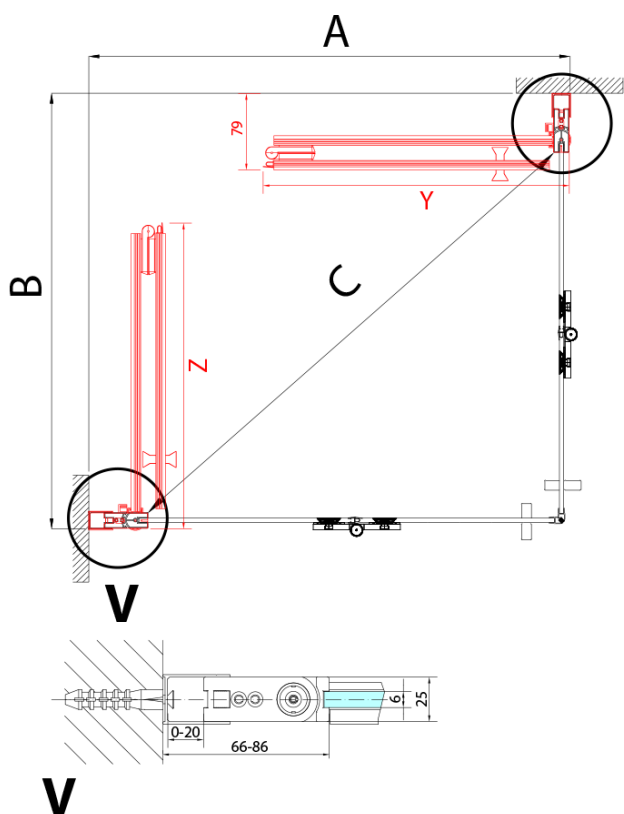

ZOOM BLACK sprchové dvere skladacie 800 mm, lavé, číre sklo

Objednací kód: ZL4815BL

Základné informácie

Značka: Polysan
Séria: ZOOM BLACK

Rozmery

Šírka: 800 mm
Výška: 2000 mm

Vlastnosti

Farba profilu: Čierna mat
Tvar: Dvere do kombinácie
Typ otvárania: Skladacie
Smer otvárania: Ľavé
Typ výplne: Číre sklo
Úprava skla: Antidrop
Hrúbka skla: 6 mm
Hmotnosť / ks: 31.0 kg
Balenie: 1 ks
Záruka: 3 roky

Technický list

Model	A	B
ZL4715B	685-715	697
ZL4815B	785-815	797
ZL4915B	885-915	897

ZOOM BLACK sprchové dvere skladacie 800 mm,
lavé, číre sklo

Model	A	B	Y
ZL4715B	670-690	837	339
ZL4815B	770-790	978	378
ZL4915B	870-890	1119	438

ZL4715BL
ZL4815BL
ZL4915BL

ZL4715BR
ZL4815BR
ZL4915BR

**ZOOM BLACK sprchové dvere skladacie 800 mm,
lavé, čire sklo**

Model L		Model R	A	B	C	Y	Z
ZL4715BL	+	ZL4815BR	670-690	770-790	907	378	339
ZL4715BL	+	ZL4915BR	670-690	870-890	978	438	339
ZL4815BL	+	ZL4915BR	770-790	870-890	1048	438	378
ZL4815BL	+	ZL4715BR	770-790	670-690	907	339	378
ZL4915BL	+	ZL4715BR	870-890	670-690	978	339	438
ZL4915BL	+	ZL4815BR	870-890	770-790	1048	378	438