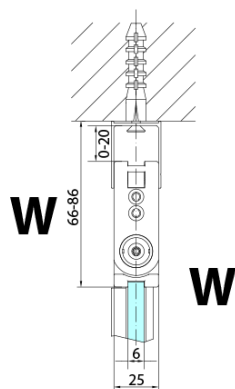

ZOOM BLACK sprchové dvere skladacie 800 mm, lavé, číre sklo

Objednací kód: ZL4815BL

Základné informácie

Značka: Polysan
Séria: ZOOM BLACK

Rozmery

Šírka: 800 mm
Výška: 2000 mm

Vlastnosti

Farba profilu: Čierna mat
Tvar: Dvere do kombinácie
Typ otvárania: Skladacie
Smer otvárania: Ľavé
Typ výplne: Číre sklo
Úprava skla: Antidrop
Hrúbka skla: 6 mm
Hmotnosť / ks: 31.0 kg
Balenie: 1 ks
Záruka: 3 roky

Technický list

Model	A	B
ZL4715B	685-715	697
ZL4815B	785-815	797
ZL4915B	885-915	897

ZOOM BLACK sprchové dvere skladacie 800 mm,
lavé, číre sklo

Model	A	B	Y
ZL4715B	670-690	837	339
ZL4815B	770-790	978	378
ZL4915B	870-890	1119	438

ZL4715BL
ZL4815BL
ZL4915BL

ZL4715BR
ZL4815BR
ZL4915BR

**ZOOM BLACK sprchové dvere skladacie 800 mm,
lavé, čire sklo**

Model L		Model R	A	B	C	Y	Z
ZL4715BL	+	ZL4815BR	670-690	770-790	907	378	339
ZL4715BL	+	ZL4915BR	670-690	870-890	978	438	339
ZL4815BL	+	ZL4915BR	770-790	870-890	1048	438	378
ZL4815BL	+	ZL4715BR	770-790	670-690	907	339	378
ZL4915BL	+	ZL4715BR	870-890	670-690	978	339	438
ZL4915BL	+	ZL4815BR	870-890	770-790	1048	378	438