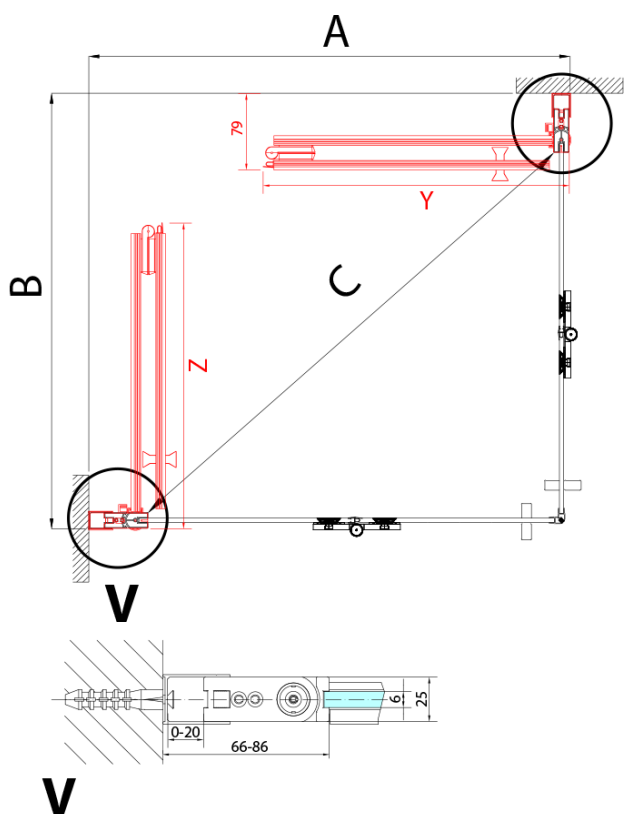

ZOOM BLACK sprchové dvere skladacie 800 mm, lavé, číre sklo

Objednací kód: ZL4815BL

Základné informácie

Značka: Polysan
Séria: ZOOM BLACK

Rozmery

Šírka: 800 mm
Výška: 2000 mm

Vlastnosti

Farba profilu: Čierna mat
Tvar: Dvere do kombinácie
Typ otvárania: Skladacie
Smer otvárania: Ľavé
Typ výplne: Číre sklo
Úprava skla: Antidrop
Hrúbka skla: 6 mm
Hmotnosť / ks: 31.0 kg
Balenie: 1 ks
Záruka: 3 roky

Technický list

ZL4715BL
ZL4815BL
ZL4915BL

ZL4715BR
ZL4815BR
ZL4915BR

Model	A	B
ZL4715B	685-715	697
ZL4815B	785-815	797
ZL4915B	885-915	897

ZOOM BLACK sprchové dvere skladacie 800 mm,
lavé, číre sklo

Model	A	B	Y
ZL4715B	670-690	837	339
ZL4815B	770-790	978	378
ZL4915B	870-890	1119	438

ZL4715BL
ZL4815BL
ZL4915BL

ZL4715BR
ZL4815BR
ZL4915BR

**ZOOM BLACK sprchové dvere skladacie 800 mm,
lavé, čire sklo**

Model L		Model R	A	B	C	Y	Z
ZL4715BL	+	ZL4815BR	670-690	770-790	907	378	339
ZL4715BL	+	ZL4915BR	670-690	870-890	978	438	339
ZL4815BL	+	ZL4915BR	770-790	870-890	1048	438	378
ZL4815BL	+	ZL4715BR	770-790	670-690	907	339	378
ZL4915BL	+	ZL4715BR	870-890	670-690	978	339	438
ZL4915BL	+	ZL4815BR	870-890	770-790	1048	378	438