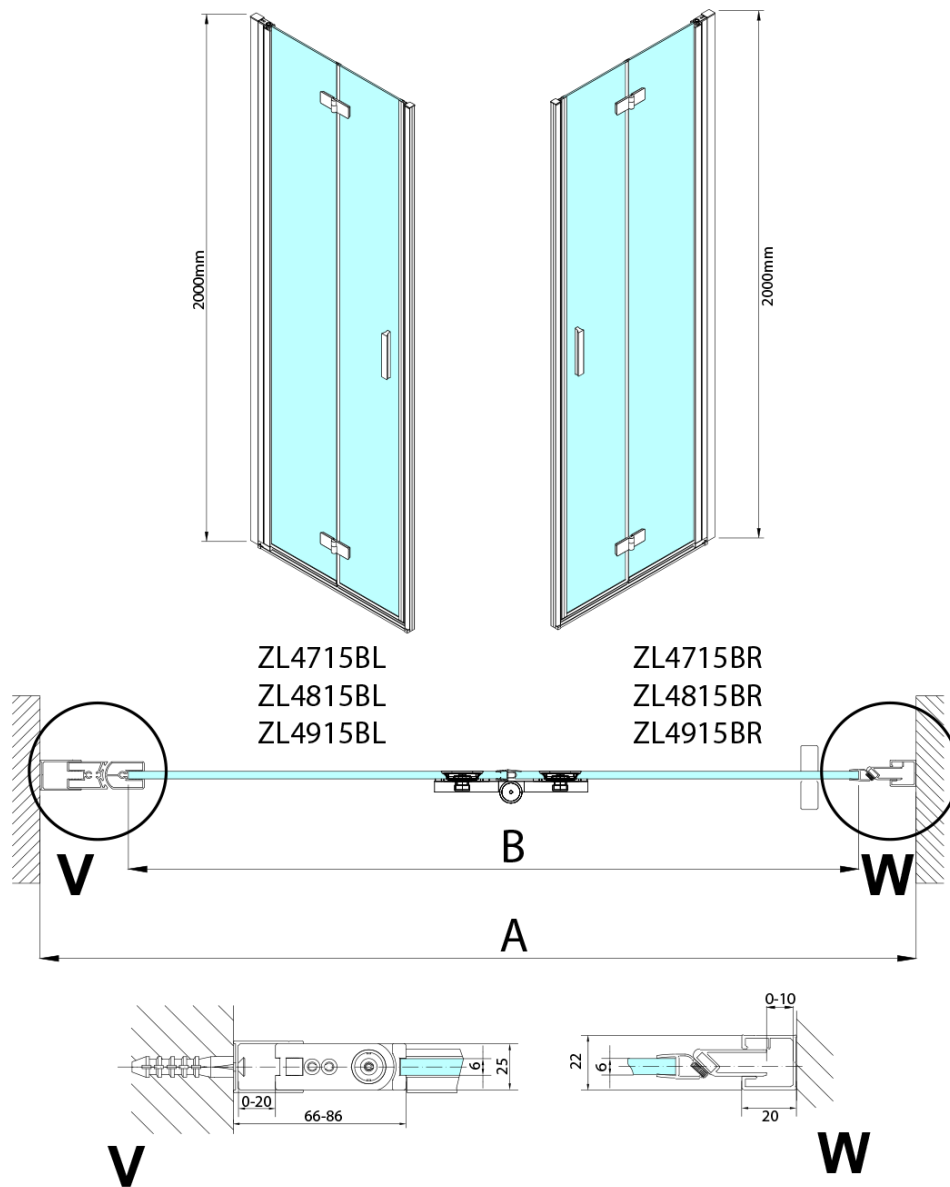

ZOOM BLACK sprchové dvere skladacie 800 mm, lavé, číre sklo

Objednací kód: ZL4815BL

Základné informácie

Značka: Polysan
Séria: ZOOM BLACK

Rozmery

Šírka: 800 mm
Výška: 2000 mm

Vlastnosti

Záruka: 2 roky
Hmotnosť / ks: 31 kg
Balenie: 1 ks
Farba profilu: Čierna mat
Tvar: Dvere do kombinácie
Typ otvárania: Skladacie
Smer otvárania: Ľavé
Typ výplne: Číre sklo
Úprava skla: Antidrop
Hrúbka skla: 6 mm
3D model: ÁNO

Náhradné diely

Zvislé tesnenie medzi sklom 6mm, čierna (Objednací kód: SPGH163B)
Set magnetických tesnení 45 ° pre sklo 6/6mm, 2000mm, čierna (Objednací kód: SPGM01B)
Záves pre skladacie dvere ZL4xxx, ľavý, čierna (Objednací kód: NDZL086BL)
Záves pre skladacie dvere ZL4xxx, pravý, čierna (Objednací kód: NDZL086BR)

Technický list

| Model | A | B |
|---------|---------|-----|
| ZL4715B | 685-715 | 697 |
| ZL4815B | 785-815 | 797 |
| ZL4915B | 885-915 | 897 |

ZOOM BLACK sprchové dvere skladacie 800 mm,
lavé, číre sklo

**ZOOM BLACK sprchové dvere skladacie 800 mm,
lavé, čire sklo**

| Model L | | Model R | A | B | C | Y | Z |
|----------|---|----------|---------|---------|------|-----|-----|
| ZL4715BL | + | ZL4815BR | 670-690 | 770-790 | 907 | 378 | 339 |
| ZL4715BL | + | ZL4915BR | 670-690 | 870-890 | 978 | 438 | 339 |
| ZL4815BL | + | ZL4915BR | 770-790 | 870-890 | 1048 | 438 | 378 |
| ZL4815BL | + | ZL4715BR | 770-790 | 670-690 | 907 | 339 | 378 |
| ZL4915BL | + | ZL4715BR | 870-890 | 670-690 | 978 | 339 | 438 |
| ZL4915BL | + | ZL4815BR | 870-890 | 770-790 | 1048 | 378 | 438 |