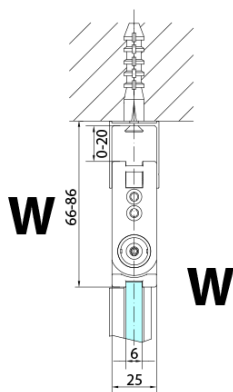

| Model | A | B | Y |
|---------|---------|------|-----|
| ZL4715B | 670-690 | 837 | 339 |
| ZL4815B | 770-790 | 978 | 378 |
| ZL4915B | 870-890 | 1119 | 438 |

ZL4715BL
ZL4815BL
ZL4915BL

ZL4715BR
ZL4815BR
ZL4915BR

**ZOOM BLACK sprchové dvere skladacie 800 mm,
lavé, čire sklo**

| Model L | | Model R | A | B | C | Y | Z |
|----------|---|----------|---------|---------|------|-----|-----|
| ZL4715BL | + | ZL4815BR | 670-690 | 770-790 | 907 | 378 | 339 |
| ZL4715BL | + | ZL4915BR | 670-690 | 870-890 | 978 | 438 | 339 |
| ZL4815BL | + | ZL4915BR | 770-790 | 870-890 | 1048 | 438 | 378 |
| ZL4815BL | + | ZL4715BR | 770-790 | 670-690 | 907 | 339 | 378 |
| ZL4915BL | + | ZL4715BR | 870-890 | 670-690 | 978 | 339 | 438 |
| ZL4915BL | + | ZL4815BR | 870-890 | 770-790 | 1048 | 378 | 438 |