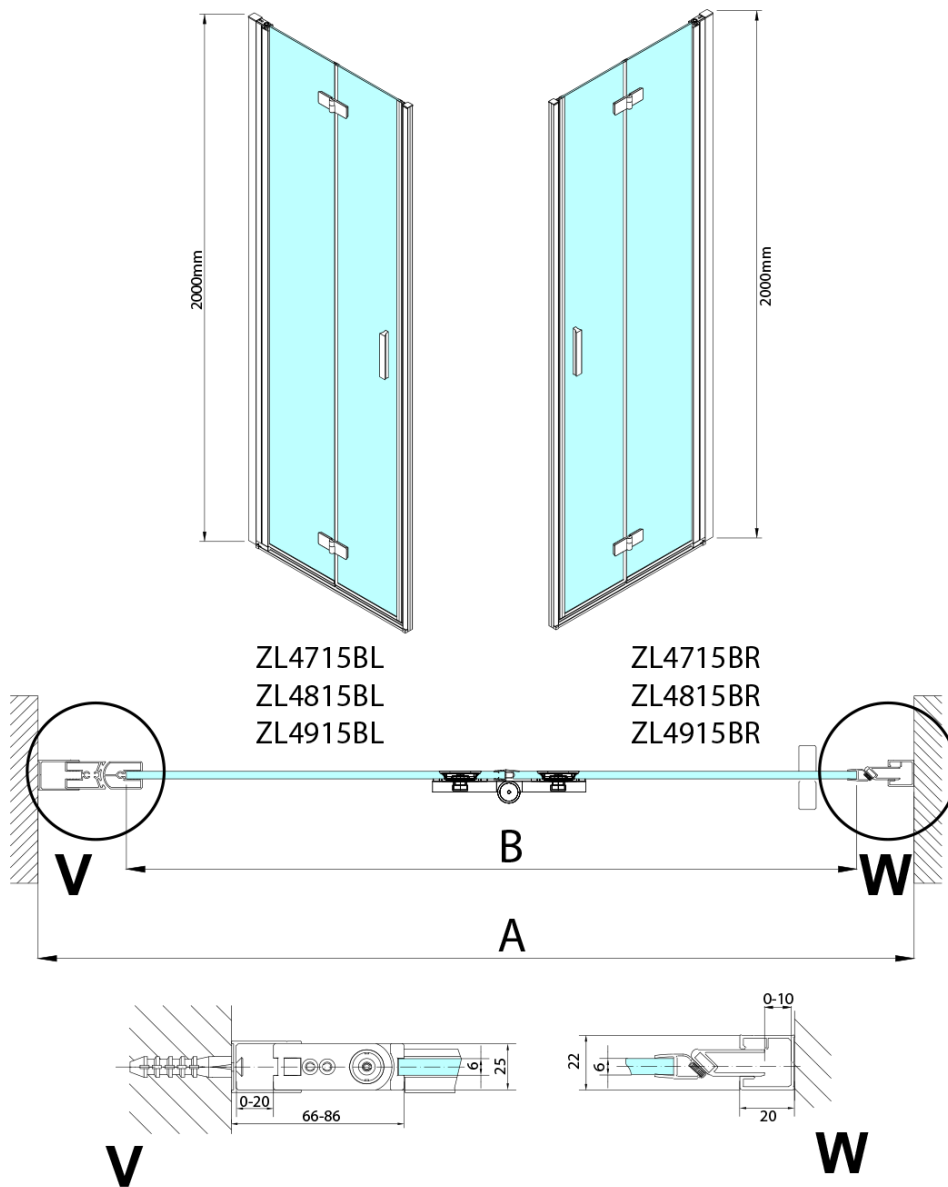

ZOOM BLACK sprchové dvere skladacie 800 mm, lavé, číre sklo

Objednací kód: ZL4815BL

Základné informácie

Značka: Polysan
Séria: ZOOM BLACK

Rozmery

Šírka: 800 mm
Výška: 2000 mm

Vlastnosti

Farba profilu: Čierna mat
Tvar: Dvere do kombinácie
Typ otvárania: Skladacie
Smer otvárania: Ľavé
Typ výplne: Číre sklo
Úprava skla: Antidrop
Hrúbka skla: 6 mm
Hmotnosť / ks: 31.0 kg
Balenie: 1 ks
Záruka: 3 roky

Technický list

ZL4715BL
ZL4815BL
ZL4915BL

ZL4715BR
ZL4815BR
ZL4915BR

Model	A	B
ZL4715B	685-715	697
ZL4815B	785-815	797
ZL4915B	885-915	897

ZOOM BLACK sprchové dvere skladacie 800 mm,
lavé, číre sklo

Model	A	B	Y
ZL4715B	670-690	837	339
ZL4815B	770-790	978	378
ZL4915B	870-890	1119	438

ZL4715BL
ZL4815BL
ZL4915BL

ZL4715BR
ZL4815BR
ZL4915BR

**ZOOM BLACK sprchové dvere skladacie 800 mm,
lavé, čire sklo**

Model L		Model R	A	B	C	Y	Z
ZL4715BL	+	ZL4815BR	670-690	770-790	907	378	339
ZL4715BL	+	ZL4915BR	670-690	870-890	978	438	339
ZL4815BL	+	ZL4915BR	770-790	870-890	1048	438	378
ZL4815BL	+	ZL4715BR	770-790	670-690	907	339	378
ZL4915BL	+	ZL4715BR	870-890	670-690	978	339	438
ZL4915BL	+	ZL4815BR	870-890	770-790	1048	378	438