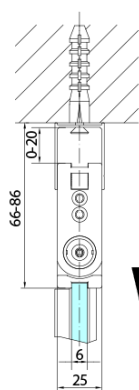

ZOOM BLACK sprchové dvere skladacie 800 mm, lavé, číre sklo

Objednací kód: ZL4815BL

Základné informácie

Značka: Polysan
Séria: ZOOM BLACK

Rozmery

Šírka: 800 mm
Výška: 2000 mm

Vlastnosti

Farba profilu: Čierna mat
Tvar: Dvere do kombinácie
Typ otvárania: Skladacie
Smer otvárania: Ľavé
Typ výplne: Číre sklo
Úprava skla: Antidrop
Hrúbka skla: 6 mm
Hmotnosť / ks: 31.0 kg
Balenie: 1 ks
Záruka: 3 roky

Technický list

Model	A	B
ZL4715B	685-715	697
ZL4815B	785-815	797
ZL4915B	885-915	897

ZOOM BLACK sprchové dvere skladacie 800 mm,
lavé, číre sklo

Model	A	B	Y
ZL4715B	670-690	837	339
ZL4815B	770-790	978	378
ZL4915B	870-890	1119	438

ZL4715BL
ZL4815BL
ZL4915BL

ZL4715BR
ZL4815BR
ZL4915BR

**ZOOM BLACK sprchové dvere skladacie 800 mm,
lavé, čire sklo**

Model L		Model R	A	B	C	Y	Z
ZL4715BL	+	ZL4815BR	670-690	770-790	907	378	339
ZL4715BL	+	ZL4915BR	670-690	870-890	978	438	339
ZL4815BL	+	ZL4915BR	770-790	870-890	1048	438	378
ZL4815BL	+	ZL4715BR	770-790	670-690	907	339	378
ZL4915BL	+	ZL4715BR	870-890	670-690	978	339	438
ZL4915BL	+	ZL4815BR	870-890	770-790	1048	378	438