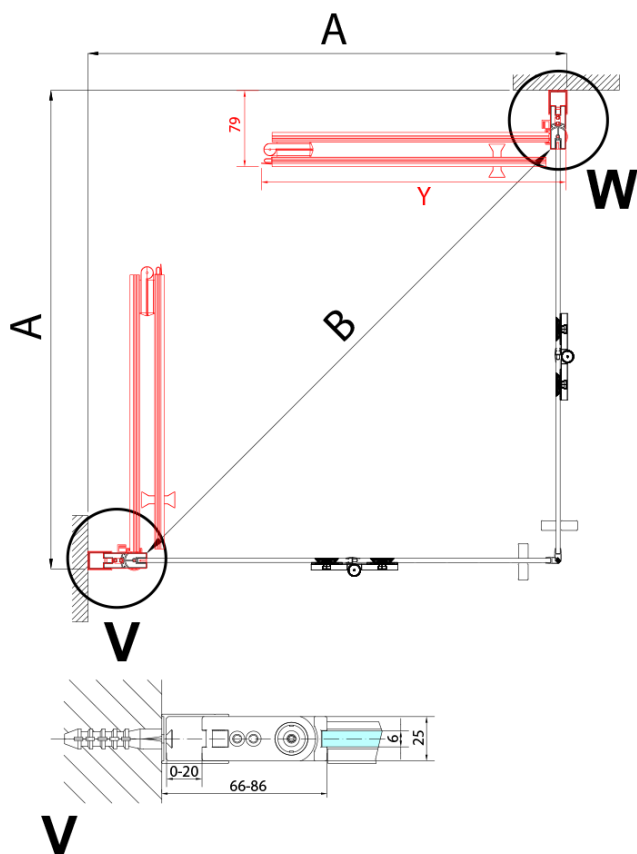

ZOOM BLACK sprchové dvere skladacie 800 mm, lavé, číre sklo

Objednací kód: ZL4815BL

Základné informácie

Značka: Polysan
Séria: ZOOM BLACK

Rozmery

Šírka: 800 mm
Výška: 2000 mm

Vlastnosti

Farba profilu: Čierna mat
Tvar: Dvere do kombinácie
Typ otvárania: Skladacie
Smer otvárania: Ľavé
Typ výplne: Číre sklo
Úprava skla: Antidrop
Hrúbka skla: 6 mm
Hmotnosť / ks: 31.0 kg
Balenie: 1 ks
Záruka: 3 roky

Technický list

Model	A	B
ZL4715B	685-715	697
ZL4815B	785-815	797
ZL4915B	885-915	897

ZOOM BLACK sprchové dvere skladacie 800 mm,
lavé, číre sklo

Model	A	B	Y
ZL4715B	670-690	837	339
ZL4815B	770-790	978	378
ZL4915B	870-890	1119	438

ZL4715BL
ZL4815BL
ZL4915BL

ZL4715BR
ZL4815BR
ZL4915BR

**ZOOM BLACK sprchové dvere skladacie 800 mm,
lavé, čire sklo**

Model L		Model R	A	B	C	Y	Z
ZL4715BL	+	ZL4815BR	670-690	770-790	907	378	339
ZL4715BL	+	ZL4915BR	670-690	870-890	978	438	339
ZL4815BL	+	ZL4915BR	770-790	870-890	1048	438	378
ZL4815BL	+	ZL4715BR	770-790	670-690	907	339	378
ZL4915BL	+	ZL4715BR	870-890	670-690	978	339	438
ZL4915BL	+	ZL4815BR	870-890	770-790	1048	378	438