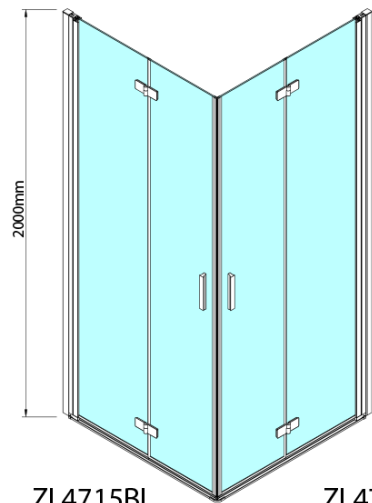

ZOOM BLACK sprchové dvere skladacie 800 mm, lavé, číre sklo

Objednací kód: ZL4815BL

Základné informácie

Značka: Polysan
Séria: ZOOM BLACK

Rozmery

Šírka: 800 mm
Výška: 2000 mm

Vlastnosti

Záruka: 2 roky
Hmotnosť / ks: 31 kg
Balenie: 1 ks
Farba profilu: Čierna mat
Tvar: Dvere do kombinácie
Typ otvárania: Skladacie
Smer otvárania: Ľavé
Typ výplne: Číre sklo
Úprava skla: Antidrop
Hrúbka skla: 6 mm
3D model: ÁNO

Technický list

| Model | A | B |
|---------|---------|-----|
| ZL4715B | 685-715 | 697 |
| ZL4815B | 785-815 | 797 |
| ZL4915B | 885-915 | 897 |

ZOOM BLACK sprchové dvere skladacie 800 mm,
lavé, číre sklo

| Model | A | B | Y |
|---------|---------|------|-----|
| ZL4715B | 670-690 | 837 | 339 |
| ZL4815B | 770-790 | 978 | 378 |
| ZL4915B | 870-890 | 1119 | 438 |

ZL4715BL
ZL4815BL
ZL4915BL

ZL4715BR
ZL4815BR
ZL4915BR

**ZOOM BLACK sprchové dvere skladacie 800 mm,
lavé, čire sklo**

| Model L | | Model R | A | B | C | Y | Z |
|----------|---|----------|---------|---------|------|-----|-----|
| ZL4715BL | + | ZL4815BR | 670-690 | 770-790 | 907 | 378 | 339 |
| ZL4715BL | + | ZL4915BR | 670-690 | 870-890 | 978 | 438 | 339 |
| ZL4815BL | + | ZL4915BR | 770-790 | 870-890 | 1048 | 438 | 378 |
| ZL4815BL | + | ZL4715BR | 770-790 | 670-690 | 907 | 339 | 378 |
| ZL4915BL | + | ZL4715BR | 870-890 | 670-690 | 978 | 339 | 438 |
| ZL4915BL | + | ZL4815BR | 870-890 | 770-790 | 1048 | 378 | 438 |