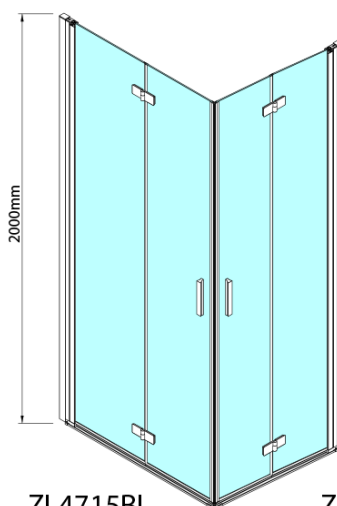

ZOOM BLACK sprchové dvere skladacie 800 mm, lavé, číre sklo

Objednací kód: ZL4815BL

Základné informácie

Značka: Polysan
Séria: ZOOM BLACK

Rozmery

Šírka: 800 mm
Výška: 2000 mm

Vlastnosti

Farba profilu: Čierna mat
Tvar: Dvere do kombinácie
Typ otvárania: Skladacie
Smer otvárania: Ľavé
Typ výplne: Číre sklo
Úprava skla: Antidrop
Hrúbka skla: 6 mm
Hmotnosť / ks: 31.0 kg
Balenie: 1 ks
Záruka: 3 roky

Technický list

Model	A	B
ZL4715B	685-715	697
ZL4815B	785-815	797
ZL4915B	885-915	897

ZOOM BLACK sprchové dvere skladacie 800 mm,
lavé, číre sklo

Model	A	B	Y
ZL4715B	670-690	837	339
ZL4815B	770-790	978	378
ZL4915B	870-890	1119	438

ZL4715BL
ZL4815BL
ZL4915BL

ZL4715BR
ZL4815BR
ZL4915BR

**ZOOM BLACK sprchové dvere skladacie 800 mm,
lavé, čire sklo**

Model L		Model R	A	B	C	Y	Z
ZL4715BL	+	ZL4815BR	670-690	770-790	907	378	339
ZL4715BL	+	ZL4915BR	670-690	870-890	978	438	339
ZL4815BL	+	ZL4915BR	770-790	870-890	1048	438	378
ZL4815BL	+	ZL4715BR	770-790	670-690	907	339	378
ZL4915BL	+	ZL4715BR	870-890	670-690	978	339	438
ZL4915BL	+	ZL4815BR	870-890	770-790	1048	378	438