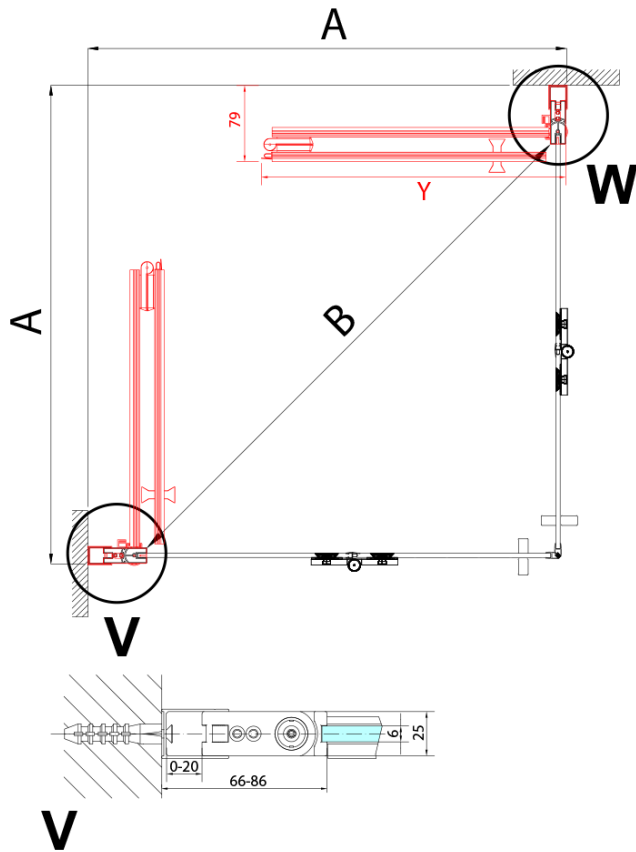

ZOOM BLACK sprchové dvere skladacie 800 mm, lavé, číre sklo

Objednací kód: ZL4815BL

Základné informácie

Značka: Polysan
Séria: ZOOM BLACK

Rozmery

Šírka: 800 mm
Výška: 2000 mm

Vlastnosti

Záruka: 2 roky
Hmotnosť / ks: 31 kg
Balenie: 1 ks
Farba profilu: Čierna mat
Tvar: Dvere do kombinácie
Typ otvárania: Skladacie
Smer otvárania: Ľavé
Typ výplne: Číre sklo
Úprava skla: Antidrop
Hrúbka skla: 6 mm
3D model: ÁNO

Náhradné diely

Zvislé tesnenie medzi sklom 6mm, čierna (Objednací kód: SPGH163B)
Set magnetických tesnení 45 ° pre sklo 6/6mm, 2000mm, čierna (Objednací kód: SPGM01B)
Záves pre skladacie dvere ZL4xxx, ľavý, čierna (Objednací kód: NDZL086BL)
Záves pre skladacie dvere ZL4xxx, pravý, čierna (Objednací kód: NDZL086BR)

Technický list

| Model | A | B |
|---------|---------|-----|
| ZL4715B | 685-715 | 697 |
| ZL4815B | 785-815 | 797 |
| ZL4915B | 885-915 | 897 |

ZOOM BLACK sprchové dvere skladacie 800 mm,
lavé, číre sklo

| Model | A | B | Y |
|---------|---------|------|-----|
| ZL4715B | 670-690 | 837 | 339 |
| ZL4815B | 770-790 | 978 | 378 |
| ZL4915B | 870-890 | 1119 | 438 |

ZL4715BL
ZL4815BL
ZL4915BL

ZL4715BR
ZL4815BR
ZL4915BR