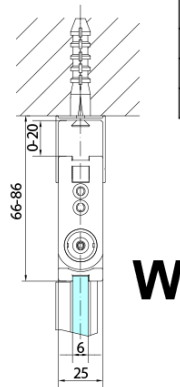

ZOOM BLACK sprchové dvere skladacie 800 mm, lavé, číre sklo

Objednací kód: ZL4815BL

Základné informácie

Značka: Polysan
Séria: ZOOM BLACK

Rozmery

Šírka: 800 mm
Výška: 2000 mm

Vlastnosti

Záruka: 2 roky
Hmotnosť / ks: 31 kg
Balenie: 1 ks
Farba profilu: Čierna mat
Tvar: Dvere do kombinácie
Typ otvárania: Skladacie
Smer otvárania: Ľavé
Typ výplne: Číre sklo
Úprava skla: Antidrop
Hrúbka skla: 6 mm
3D model: ÁNO

Náhradné diely

Zvislé tesnenie medzi sklom 6mm, čierna (Objednací kód: SPGH163B)
Set magnetických tesnení 45 ° pre sklo 6/6mm, 2000mm, čierna (Objednací kód: SPGM01B)
Záves pre skladacie dvere ZL4xxx, ľavý, čierna (Objednací kód: NDZL086BL)
Záves pre skladacie dvere ZL4xxx, pravý, čierna (Objednací kód: NDZL086BR)

Technický list

| Model | A | B |
|---------|---------|-----|
| ZL4715B | 685-715 | 697 |
| ZL4815B | 785-815 | 797 |
| ZL4915B | 885-915 | 897 |

ZOOM BLACK sprchové dvere skladacie 800 mm,
lavé, číre sklo

| Model | A | B | Y |
|---------|---------|------|-----|
| ZL4715B | 670-690 | 837 | 339 |
| ZL4815B | 770-790 | 978 | 378 |
| ZL4915B | 870-890 | 1119 | 438 |

ZL4715BL
ZL4815BL
ZL4915BL

ZL4715BR
ZL4815BR
ZL4915BR