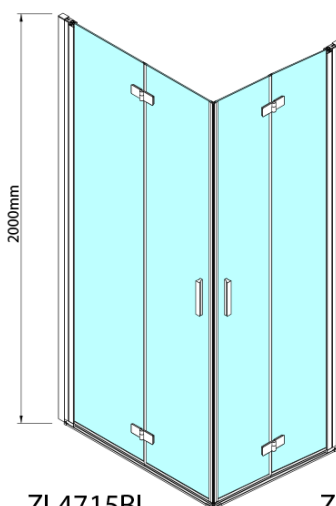

ZOOM BLACK sprchové dvere skladacie 800 mm, lavé, číre sklo

Objednací kód: ZL4815BL

Základné informácie

Značka: Polysan
Séria: ZOOM BLACK

Rozmery

Šírka: 800 mm
Výška: 2000 mm

Vlastnosti

Farba profilu: Čierna mat
Tvar: Dvere do kombinácie
Typ otvárania: Skladacie
Smer otvárania: Ľavé
Typ výplne: Číre sklo
Úprava skla: Antidrop
Hrúbka skla: 6 mm
Hmotnosť / ks: 31.0 kg
Balenie: 1 ks
Záruka: 3 roky

Technický list

ZL4715BL
ZL4815BL
ZL4915BL

ZL4715BR
ZL4815BR
ZL4915BR

Model	A	B
ZL4715B	685-715	697
ZL4815B	785-815	797
ZL4915B	885-915	897

ZOOM BLACK sprchové dvere skladacie 800 mm,
lavé, číre sklo

Model	A	B	Y
ZL4715B	670-690	837	339
ZL4815B	770-790	978	378
ZL4915B	870-890	1119	438

ZL4715BL
ZL4815BL
ZL4915BL

ZL4715BR
ZL4815BR
ZL4915BR

**ZOOM BLACK sprchové dvere skladacie 800 mm,
lavé, čire sklo**

Model L		Model R	A	B	C	Y	Z
ZL4715BL	+	ZL4815BR	670-690	770-790	907	378	339
ZL4715BL	+	ZL4915BR	670-690	870-890	978	438	339
ZL4815BL	+	ZL4915BR	770-790	870-890	1048	438	378
ZL4815BL	+	ZL4715BR	770-790	670-690	907	339	378
ZL4915BL	+	ZL4715BR	870-890	670-690	978	339	438
ZL4915BL	+	ZL4815BR	870-890	770-790	1048	378	438