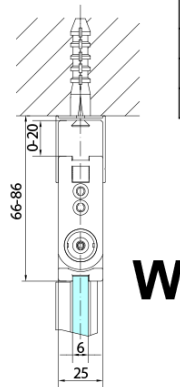

ZOOM BLACK sprchové dvere skladacie 800 mm, lavé, číre sklo

Objednací kód: ZL4815BL

Základné informácie

Značka: Polysan
Séria: ZOOM BLACK

Rozmery

Šírka: 800 mm
Výška: 2000 mm

Vlastnosti

Farba profilu: Čierna mat
Tvar: Dvere do kombinácie
Typ otvárania: Skladacie
Smer otvárania: Ľavé
Typ výplne: Číre sklo
Úprava skla: Antidrop
Hrúbka skla: 6 mm
Hmotnosť / ks: 31.0 kg
Balenie: 1 ks
Záruka: 3 roky

Technický list

ZL4715BL
ZL4815BL
ZL4915BL

ZL4715BR
ZL4815BR
ZL4915BR

Model	A	B
ZL4715B	685-715	697
ZL4815B	785-815	797
ZL4915B	885-915	897

ZOOM BLACK sprchové dvere skladacie 800 mm,
lavé, číre sklo

Model	A	B	Y
ZL4715B	670-690	837	339
ZL4815B	770-790	978	378
ZL4915B	870-890	1119	438

ZL4715BL
ZL4815BL
ZL4915BL

ZL4715BR
ZL4815BR
ZL4915BR

**ZOOM BLACK sprchové dvere skladacie 800 mm,
lavé, čire sklo**

Model L		Model R	A	B	C	Y	Z
ZL4715BL	+	ZL4815BR	670-690	770-790	907	378	339
ZL4715BL	+	ZL4915BR	670-690	870-890	978	438	339
ZL4815BL	+	ZL4915BR	770-790	870-890	1048	438	378
ZL4815BL	+	ZL4715BR	770-790	670-690	907	339	378
ZL4915BL	+	ZL4715BR	870-890	670-690	978	339	438
ZL4915BL	+	ZL4815BR	870-890	770-790	1048	378	438