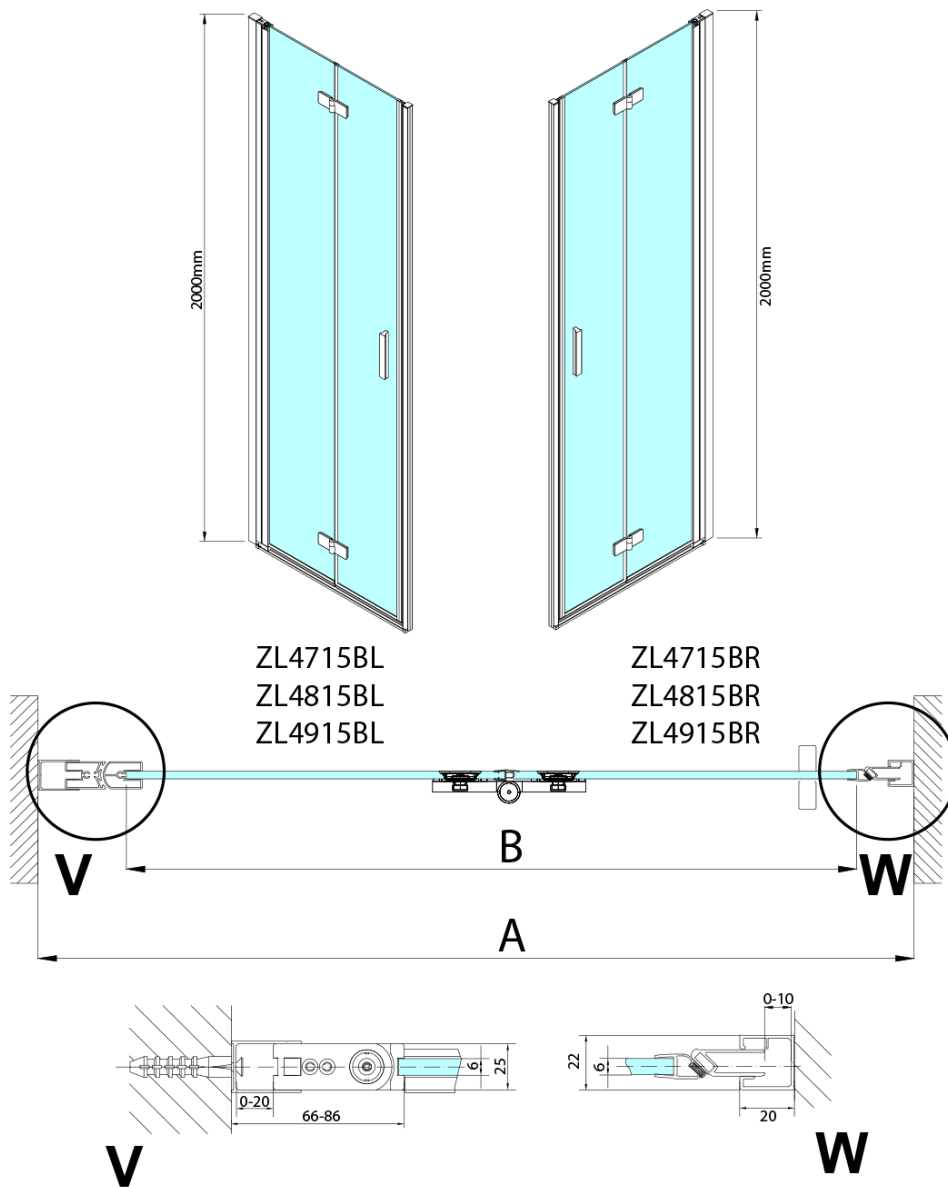

ZOOM BLACK sprchové dvere skladacie 800 mm, lavé, číre sklo

Objednací kód: ZL4815BL

Základné informácie

Značka: Polysan
Séria: ZOOM BLACK

Rozmery

Šírka: 800 mm
Výška: 2000 mm

Vlastnosti

Farba profilu: Čierna mat
Tvar: Dvere do kombinácie
Typ otvárania: Skladacie
Smer otvárania: Ľavé
Typ výplne: Číre sklo
Úprava skla: Antidrop
Hrúbka skla: 6 mm
Hmotnosť / ks: 31.0 kg
Balenie: 1 ks
Záruka: 3 roky

Technický list

Model	A	B
ZL4715B	685-715	697
ZL4815B	785-815	797
ZL4915B	885-915	897

ZOOM BLACK sprchové dvere skladacie 800 mm,
lavé, číre sklo

Model	A	B	Y
ZL4715B	670-690	837	339
ZL4815B	770-790	978	378
ZL4915B	870-890	1119	438

ZL4715BL
ZL4815BL
ZL4915BL

ZL4715BR
ZL4815BR
ZL4915BR

**ZOOM BLACK sprchové dvere skladacie 800 mm,
lavé, čire sklo**

Model L		Model R	A	B	C	Y	Z
ZL4715BL	+	ZL4815BR	670-690	770-790	907	378	339
ZL4715BL	+	ZL4915BR	670-690	870-890	978	438	339
ZL4815BL	+	ZL4915BR	770-790	870-890	1048	438	378
ZL4815BL	+	ZL4715BR	770-790	670-690	907	339	378
ZL4915BL	+	ZL4715BR	870-890	670-690	978	339	438
ZL4915BL	+	ZL4815BR	870-890	770-790	1048	378	438