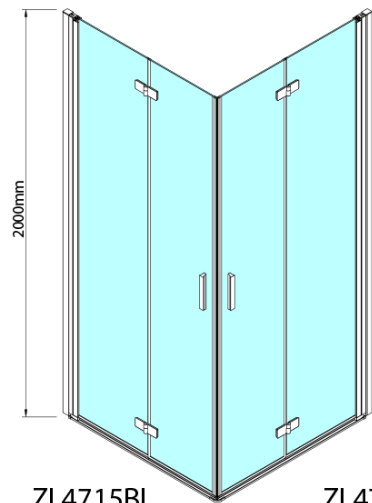

ZOOM BLACK sprchové dvere skladacie 800 mm, lavé, číre sklo

Objednací kód: ZL4815BL

Základné informácie

Značka: Polysan
Séria: ZOOM BLACK

Rozmery

Šírka: 800 mm
Výška: 2000 mm

Vlastnosti

Farba profilu: Čierna mat
Tvar: Dvere do kombinácie
Typ otvárania: Skladacie
Smer otvárania: Ľavé
Typ výplne: Číre sklo
Úprava skla: Antidrop
Hrúbka skla: 6 mm
Hmotnosť / ks: 31.0 kg
Balenie: 1 ks
Záruka: 3 roky

Technický list

ZL4715BL
ZL4815BL
ZL4915BL

ZL4715BR
ZL4815BR
ZL4915BR

Model	A	B
ZL4715B	685-715	697
ZL4815B	785-815	797
ZL4915B	885-915	897

ZOOM BLACK sprchové dvere skladacie 800 mm,
lavé, číre sklo

Model	A	B	Y
ZL4715B	670-690	837	339
ZL4815B	770-790	978	378
ZL4915B	870-890	1119	438

ZL4715BL
ZL4815BL
ZL4915BL

ZL4715BR
ZL4815BR
ZL4915BR

**ZOOM BLACK sprchové dvere skladacie 800 mm,
lavé, čire sklo**

Model L		Model R	A	B	C	Y	Z
ZL4715BL	+	ZL4815BR	670-690	770-790	907	378	339
ZL4715BL	+	ZL4915BR	670-690	870-890	978	438	339
ZL4815BL	+	ZL4915BR	770-790	870-890	1048	438	378
ZL4815BL	+	ZL4715BR	770-790	670-690	907	339	378
ZL4915BL	+	ZL4715BR	870-890	670-690	978	339	438
ZL4915BL	+	ZL4815BR	870-890	770-790	1048	378	438