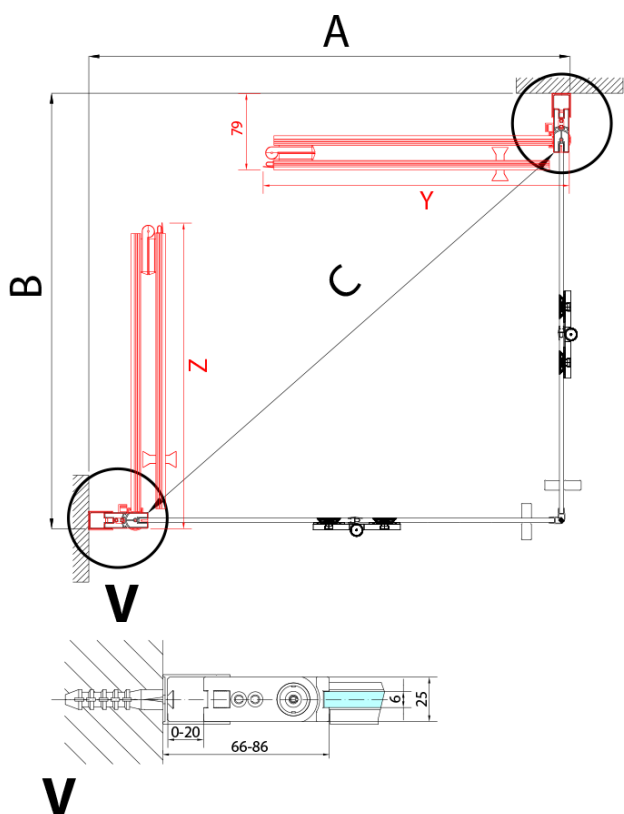

| Model | A | B | Y |
|---------|---------|------|-----|
| ZL4715B | 670-690 | 837 | 339 |
| ZL4815B | 770-790 | 978 | 378 |
| ZL4915B | 870-890 | 1119 | 438 |

ZL4715BL
ZL4815BL
ZL4915BL

ZL4715BR
ZL4815BR
ZL4915BR

**ZOOM BLACK sprchové dvere skladacie 800 mm,
lavé, čire sklo**

| Model L | | Model R | A | B | C | Y | Z |
|----------|---|----------|---------|---------|------|-----|-----|
| ZL4715BL | + | ZL4815BR | 670-690 | 770-790 | 907 | 378 | 339 |
| ZL4715BL | + | ZL4915BR | 670-690 | 870-890 | 978 | 438 | 339 |
| ZL4815BL | + | ZL4915BR | 770-790 | 870-890 | 1048 | 438 | 378 |
| ZL4815BL | + | ZL4715BR | 770-790 | 670-690 | 907 | 339 | 378 |
| ZL4915BL | + | ZL4715BR | 870-890 | 670-690 | 978 | 339 | 438 |
| ZL4915BL | + | ZL4815BR | 870-890 | 770-790 | 1048 | 378 | 438 |