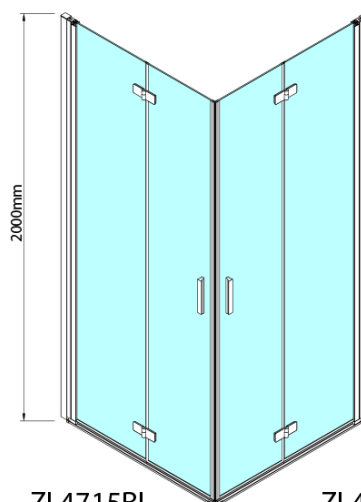

ZOOM BLACK sprchové dvere skladacie 800 mm, lavé, číre sklo

Objednací kód: ZL4815BL

Základné informácie

Značka: Polysan
Séria: ZOOM BLACK

Rozmery

Šírka: 800 mm
Výška: 2000 mm

Vlastnosti

Farba profilu: Čierna mat
Tvar: Dvere do kombinácie
Typ otvárania: Skladacie
Smer otvárania: Ľavé
Typ výplne: Číre sklo
Úprava skla: Antidrop
Hrúbka skla: 6 mm
Hmotnosť / ks: 31.0 kg
Balenie: 1 ks
Záruka: 3 roky

Technický list

Model	A	B
ZL4715B	685-715	697
ZL4815B	785-815	797
ZL4915B	885-915	897

ZOOM BLACK sprchové dvere skladacie 800 mm,
lavé, číre sklo

Model	A	B	Y
ZL4715B	670-690	837	339
ZL4815B	770-790	978	378
ZL4915B	870-890	1119	438

ZL4715BL
ZL4815BL
ZL4915BL

ZL4715BR
ZL4815BR
ZL4915BR

**ZOOM BLACK sprchové dvere skladacie 800 mm,
lavé, čire sklo**

Model L		Model R	A	B	C	Y	Z
ZL4715BL	+	ZL4815BR	670-690	770-790	907	378	339
ZL4715BL	+	ZL4915BR	670-690	870-890	978	438	339
ZL4815BL	+	ZL4915BR	770-790	870-890	1048	438	378
ZL4815BL	+	ZL4715BR	770-790	670-690	907	339	378
ZL4915BL	+	ZL4715BR	870-890	670-690	978	339	438
ZL4915BL	+	ZL4815BR	870-890	770-790	1048	378	438