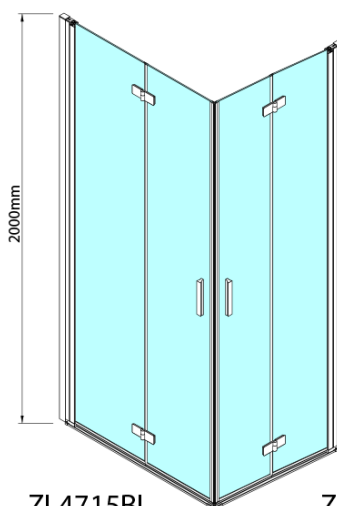

Technický list

| Model | A | B |
|---------|---------|-----|
| ZL4715B | 685-715 | 697 |
| ZL4815B | 785-815 | 797 |
| ZL4915B | 885-915 | 897 |

ZOOM BLACK sprchové dvere skladacie 800 mm,
lavé, číre sklo

| Model | A | B | Y |
|---------|---------|------|-----|
| ZL4715B | 670-690 | 837 | 339 |
| ZL4815B | 770-790 | 978 | 378 |
| ZL4915B | 870-890 | 1119 | 438 |

ZL4715BL
ZL4815BL
ZL4915BL

ZL4715BR
ZL4815BR
ZL4915BR

**ZOOM BLACK sprchové dvere skladacie 800 mm,
lavé, čire sklo**

| Model L | | Model R | A | B | C | Y | Z |
|----------|---|----------|---------|---------|------|-----|-----|
| ZL4715BL | + | ZL4815BR | 670-690 | 770-790 | 907 | 378 | 339 |
| ZL4715BL | + | ZL4915BR | 670-690 | 870-890 | 978 | 438 | 339 |
| ZL4815BL | + | ZL4915BR | 770-790 | 870-890 | 1048 | 438 | 378 |
| ZL4815BL | + | ZL4715BR | 770-790 | 670-690 | 907 | 339 | 378 |
| ZL4915BL | + | ZL4715BR | 870-890 | 670-690 | 978 | 339 | 438 |
| ZL4915BL | + | ZL4815BR | 870-890 | 770-790 | 1048 | 378 | 438 |