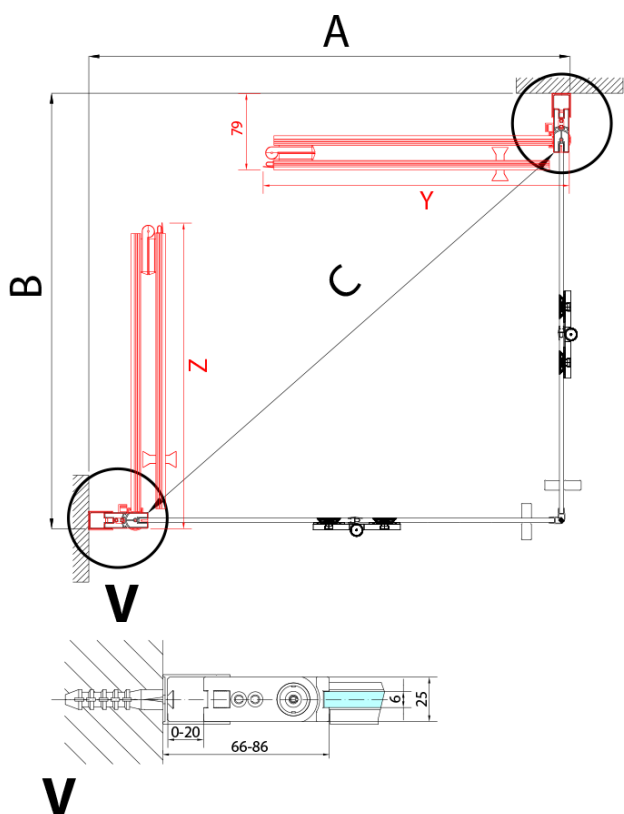

| Model | A | B | Y |
|---------|---------|------|-----|
| ZL4715B | 670-690 | 837 | 339 |
| ZL4815B | 770-790 | 978 | 378 |
| ZL4915B | 870-890 | 1119 | 438 |

ZL4715BL
ZL4815BL
ZL4915BL

ZL4715BR
ZL4815BR
ZL4915BR

**ZOOM BLACK sprchové dvere skladacie 700 mm,
pravé, číre sklo**

| Model L | | Model R | A | B | C | Y | Z |
|----------|---|----------|---------|---------|------|-----|-----|
| ZL4715BL | + | ZL4815BR | 670-690 | 770-790 | 907 | 378 | 339 |
| ZL4715BL | + | ZL4915BR | 670-690 | 870-890 | 978 | 438 | 339 |
| ZL4815BL | + | ZL4915BR | 770-790 | 870-890 | 1048 | 438 | 378 |
| ZL4815BL | + | ZL4715BR | 770-790 | 670-690 | 907 | 339 | 378 |
| ZL4915BL | + | ZL4715BR | 870-890 | 670-690 | 978 | 339 | 438 |
| ZL4915BL | + | ZL4815BR | 870-890 | 770-790 | 1048 | 378 | 438 |