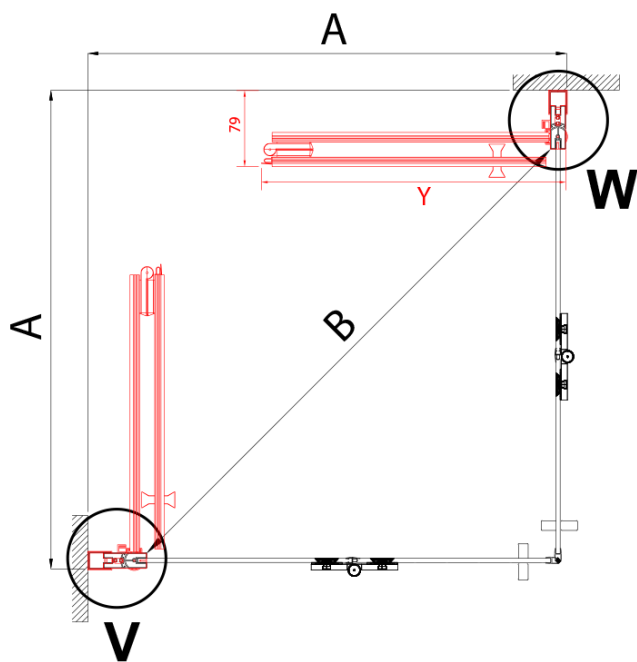

ZOOM BLACK sprchové dvere skladacie 700 mm, pravé, číre sklo

Objednací kód: ZL4715BR

Základné informácie

Značka: Polysan
Séria: ZOOM BLACK

Rozmery

Šírka: 700 mm
Výška: 2000 mm

Vlastnosti

Záruka: 2 roky
Hmotnosť / ks: 31 kg
Balenie: 1 ks
Farba profilu: Čierna mat
Tvar: Dvere do kombinácie
Typ otvárania: Skladacie
Smer otvárania: Pravé
Typ výplne: Číre sklo
Úprava skla: Antidrop
Hrúbka skla: 6 mm
3D model: ÁNO

Náhradné diely

Zvislé tesnenie medzi sklom 6mm, čierna (Objednací kód: SPGH163B)
Záves pre skladacie dvere ZL4xxx, ľavý, čierna (Objednací kód: NDZL086BL)
Set magnetických tesnení 45 ° pre sklo 6/6mm, 2000mm, čierna (Objednací kód: SPGM01B)
Záves pre skladacie dvere ZL4xxx, pravý, čierna (Objednací kód: NDZL086BR)

Technický list

| Model | A | B |
|---------|---------|-----|
| ZL4715B | 685-715 | 697 |
| ZL4815B | 785-815 | 797 |
| ZL4915B | 885-915 | 897 |

ZOOM BLACK sprchové dvere skladacie 700 mm,
pravé, číre sklo

| Model | A | B | Y |
|---------|---------|------|-----|
| ZL4715B | 670-690 | 837 | 339 |
| ZL4815B | 770-790 | 978 | 378 |
| ZL4915B | 870-890 | 1119 | 438 |

ZL4715BL
ZL4815BL
ZL4915BL

ZL4715BR
ZL4815BR
ZL4915BR