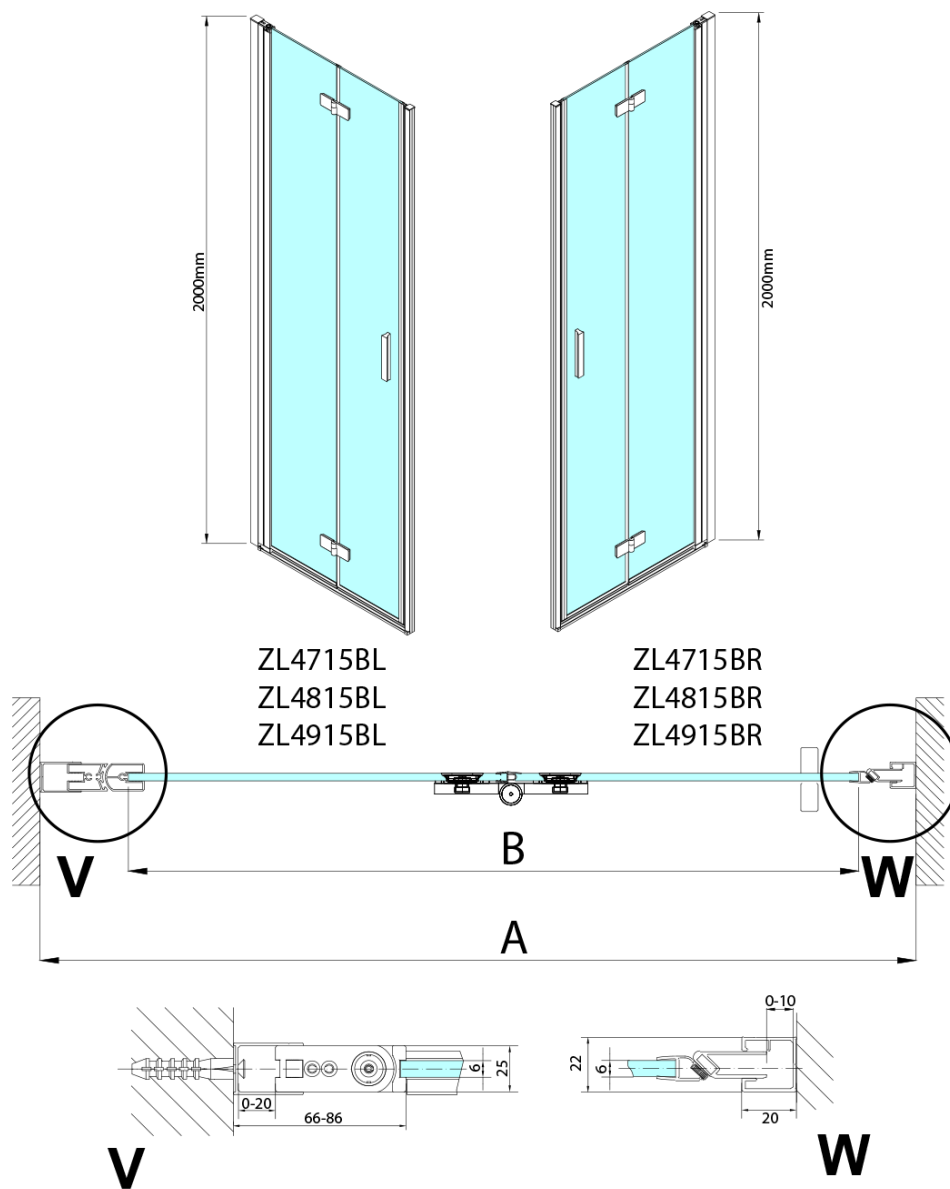

ZOOM BLACK sprchové dvere skladacie 700 mm, pravé, číre sklo

Objednací kód: ZL4715BR

Základné informácie

Značka: Polysan
Séria: ZOOM BLACK

Rozmery

Šírka: 700 mm
Výška: 2000 mm

Vlastnosti

Farba profilu: Čierna mat
Tvar: Dvere do kombinácie
Typ otvárania: Skladacie
Smer otvárania: Pravé
Typ výplne: Číre sklo
Úprava skla: Antidrop
Hrúbka skla: 6 mm
Hmotnosť / ks: 31.0 kg
Balenie: 1 ks
Záruka: 3 roky

Technický list

Model	A	B
ZL4715B	685-715	697
ZL4815B	785-815	797
ZL4915B	885-915	897

ZOOM BLACK sprchové dvere skladacie 700 mm,
pravé, číre sklo

Model	A	B	Y
ZL4715B	670-690	837	339
ZL4815B	770-790	978	378
ZL4915B	870-890	1119	438

ZL4715BL
ZL4815BL
ZL4915BL

ZL4715BR
ZL4815BR
ZL4915BR

**ZOOM BLACK sprchové dvere skladacie 700 mm,
pravé, číre sklo**

Model L		Model R	A	B	C	Y	Z
ZL4715BL	+	ZL4815BR	670-690	770-790	907	378	339
ZL4715BL	+	ZL4915BR	670-690	870-890	978	438	339
ZL4815BL	+	ZL4915BR	770-790	870-890	1048	438	378
ZL4815BL	+	ZL4715BR	770-790	670-690	907	339	378
ZL4915BL	+	ZL4715BR	870-890	670-690	978	339	438
ZL4915BL	+	ZL4815BR	870-890	770-790	1048	378	438