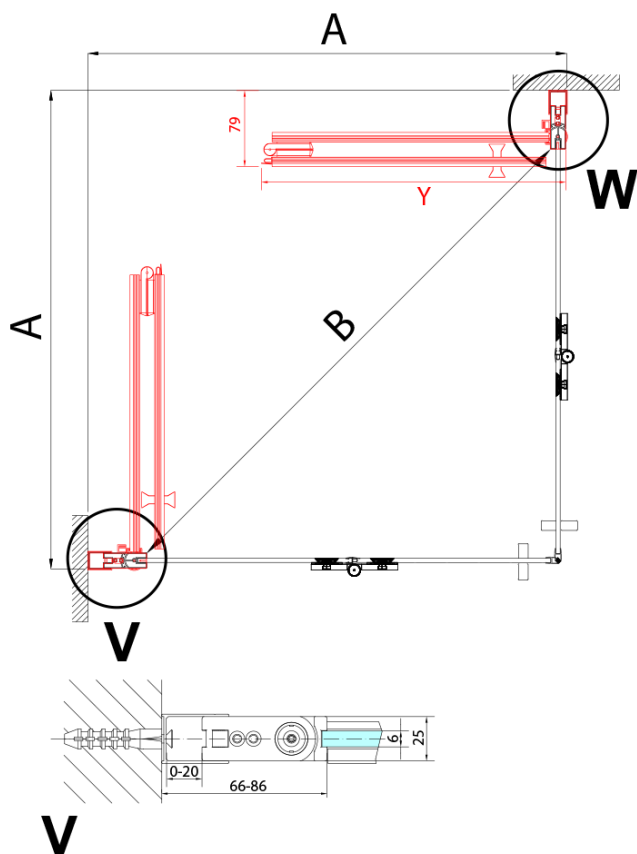

ZOOM BLACK sprchové dvere skladacie 700 mm, pravé, číre sklo

Objednací kód: ZL4715BR

Základné informácie

Značka: Polysan
Séria: ZOOM BLACK

Rozmery

Šírka: 700 mm
Výška: 2000 mm

Vlastnosti

Farba profilu: Čierna mat
Tvar: Dvere do kombinácie
Typ otvárania: Skladacie
Smer otvárania: Pravé
Typ výplne: Číre sklo
Úprava skla: Antidrop
Hrúbka skla: 6 mm
Hmotnosť / ks: 31.0 kg
Balenie: 1 ks
Záruka: 3 roky

Technický list

Model	A	B
ZL4715B	685-715	697
ZL4815B	785-815	797
ZL4915B	885-915	897

ZOOM BLACK sprchové dvere skladacie 700 mm,
pravé, číre sklo

Model	A	B	Y
ZL4715B	670-690	837	339
ZL4815B	770-790	978	378
ZL4915B	870-890	1119	438

ZL4715BL
ZL4815BL
ZL4915BL

ZL4715BR
ZL4815BR
ZL4915BR

**ZOOM BLACK sprchové dvere skladacie 700 mm,
pravé, číre sklo**

Model L		Model R	A	B	C	Y	Z
ZL4715BL	+	ZL4815BR	670-690	770-790	907	378	339
ZL4715BL	+	ZL4915BR	670-690	870-890	978	438	339
ZL4815BL	+	ZL4915BR	770-790	870-890	1048	438	378
ZL4815BL	+	ZL4715BR	770-790	670-690	907	339	378
ZL4915BL	+	ZL4715BR	870-890	670-690	978	339	438
ZL4915BL	+	ZL4815BR	870-890	770-790	1048	378	438