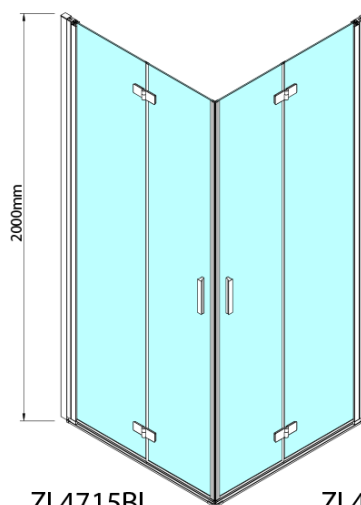

ZOOM BLACK sprchové dvere skladacie 700 mm, pravé, číre sklo

Objednací kód: ZL4715BR

Základné informácie

Značka: Polysan
Séria: ZOOM BLACK

Rozmery

Šírka: 700 mm
Výška: 2000 mm

Vlastnosti

Farba profilu: Čierna mat
Tvar: Dvere do kombinácie
Typ otvárania: Skladacie
Smer otvárania: Pravé
Typ výplne: Číre sklo
Úprava skla: Antidrop
Hrúbka skla: 6 mm
Hmotnosť / ks: 31.0 kg
Balenie: 1 ks
Záruka: 3 roky

Technický list

Model	A	B
ZL4715B	685-715	697
ZL4815B	785-815	797
ZL4915B	885-915	897

ZOOM BLACK sprchové dvere skladacie 700 mm,
pravé, číre sklo

Model	A	B	Y
ZL4715B	670-690	837	339
ZL4815B	770-790	978	378
ZL4915B	870-890	1119	438

ZL4715BL
ZL4815BL
ZL4915BL

ZL4715BR
ZL4815BR
ZL4915BR

**ZOOM BLACK sprchové dvere skladacie 700 mm,
pravé, číre sklo**

Model L		Model R	A	B	C	Y	Z
ZL4715BL	+	ZL4815BR	670-690	770-790	907	378	339
ZL4715BL	+	ZL4915BR	670-690	870-890	978	438	339
ZL4815BL	+	ZL4915BR	770-790	870-890	1048	438	378
ZL4815BL	+	ZL4715BR	770-790	670-690	907	339	378
ZL4915BL	+	ZL4715BR	870-890	670-690	978	339	438
ZL4915BL	+	ZL4815BR	870-890	770-790	1048	378	438