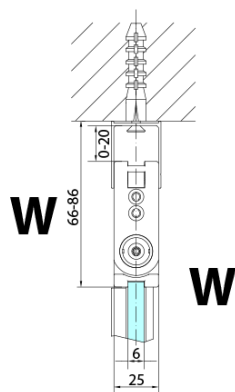

ZOOM BLACK sprchové dvere skladacie 700 mm, pravé, číre sklo

Objednací kód: ZL4715BR

Základné informácie

Značka: Polysan
Séria: ZOOM BLACK

Rozmery

Šírka: 700 mm
Výška: 2000 mm

Vlastnosti

Farba profilu: Čierna mat
Tvar: Dvere do kombinácie
Typ otvárania: Skladacie
Smer otvárania: Pravé
Typ výplne: Číre sklo
Úprava skla: Antidrop
Hrúbka skla: 6 mm
Hmotnosť / ks: 31.0 kg
Balenie: 1 ks
Záruka: 3 roky

Technický list

Model	A	B
ZL4715B	685-715	697
ZL4815B	785-815	797
ZL4915B	885-915	897

ZOOM BLACK sprchové dvere skladacie 700 mm,
pravé, číre sklo

Model	A	B	Y
ZL4715B	670-690	837	339
ZL4815B	770-790	978	378
ZL4915B	870-890	1119	438

ZL4715BL
ZL4815BL
ZL4915BL

ZL4715BR
ZL4815BR
ZL4915BR

**ZOOM BLACK sprchové dvere skladacie 700 mm,
pravé, číre sklo**

Model L		Model R	A	B	C	Y	Z
ZL4715BL	+	ZL4815BR	670-690	770-790	907	378	339
ZL4715BL	+	ZL4915BR	670-690	870-890	978	438	339
ZL4815BL	+	ZL4915BR	770-790	870-890	1048	438	378
ZL4815BL	+	ZL4715BR	770-790	670-690	907	339	378
ZL4915BL	+	ZL4715BR	870-890	670-690	978	339	438
ZL4915BL	+	ZL4815BR	870-890	770-790	1048	378	438