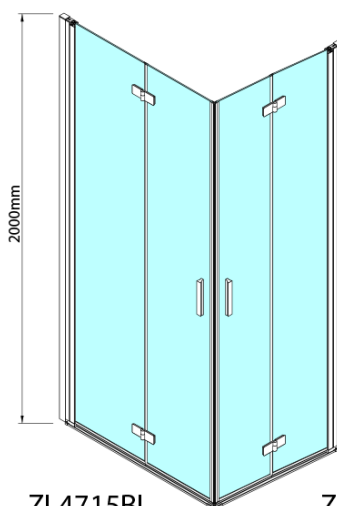

Technický list

| Model | A | B |
|---------|---------|-----|
| ZL4715B | 685-715 | 697 |
| ZL4815B | 785-815 | 797 |
| ZL4915B | 885-915 | 897 |

ZOOM BLACK sprchové dvere skladacie 700 mm,
pravé, číre sklo

| Model | A | B | Y |
|---------|---------|------|-----|
| ZL4715B | 670-690 | 837 | 339 |
| ZL4815B | 770-790 | 978 | 378 |
| ZL4915B | 870-890 | 1119 | 438 |

ZL4715BL
ZL4815BL
ZL4915BL

ZL4715BR
ZL4815BR
ZL4915BR

**ZOOM BLACK sprchové dvere skladacie 700 mm,
pravé, číre sklo**

| Model L | | Model R | A | B | C | Y | Z |
|----------|---|----------|---------|---------|------|-----|-----|
| ZL4715BL | + | ZL4815BR | 670-690 | 770-790 | 907 | 378 | 339 |
| ZL4715BL | + | ZL4915BR | 670-690 | 870-890 | 978 | 438 | 339 |
| ZL4815BL | + | ZL4915BR | 770-790 | 870-890 | 1048 | 438 | 378 |
| ZL4815BL | + | ZL4715BR | 770-790 | 670-690 | 907 | 339 | 378 |
| ZL4915BL | + | ZL4715BR | 870-890 | 670-690 | 978 | 339 | 438 |
| ZL4915BL | + | ZL4815BR | 870-890 | 770-790 | 1048 | 378 | 438 |