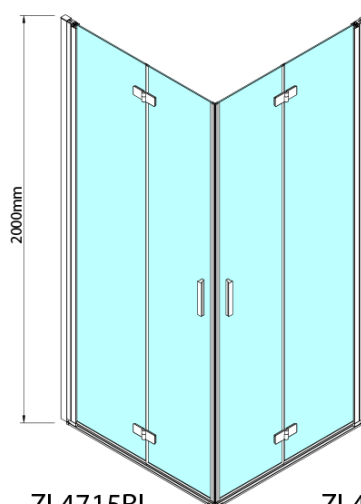

ZOOM BLACK sprchové dvere skladacie 700 mm, pravé, číre sklo

Objednací kód: ZL4715BR

Základné informácie

Značka: Polysan
Séria: ZOOM BLACK

Rozmery

Šírka: 700 mm
Výška: 2000 mm

Vlastnosti

Farba profilu: Čierna mat
Tvar: Dvere do kombinácie
Typ otvárania: Skladacie
Smer otvárania: Pravé
Typ výplne: Číre sklo
Úprava skla: Antidrop
Hrúbka skla: 6 mm
Hmotnosť / ks: 31.0 kg
Balenie: 1 ks
Záruka: 3 roky

Technický list

Model	A	B
ZL4715B	685-715	697
ZL4815B	785-815	797
ZL4915B	885-915	897

ZOOM BLACK sprchové dvere skladacie 700 mm,
pravé, číre sklo

Model	A	B	Y
ZL4715B	670-690	837	339
ZL4815B	770-790	978	378
ZL4915B	870-890	1119	438

ZL4715BL
ZL4815BL
ZL4915BL

ZL4715BR
ZL4815BR
ZL4915BR

**ZOOM BLACK sprchové dvere skladacie 700 mm,
pravé, číre sklo**

Model L		Model R	A	B	C	Y	Z
ZL4715BL	+	ZL4815BR	670-690	770-790	907	378	339
ZL4715BL	+	ZL4915BR	670-690	870-890	978	438	339
ZL4815BL	+	ZL4915BR	770-790	870-890	1048	438	378
ZL4815BL	+	ZL4715BR	770-790	670-690	907	339	378
ZL4915BL	+	ZL4715BR	870-890	670-690	978	339	438
ZL4915BL	+	ZL4815BR	870-890	770-790	1048	378	438