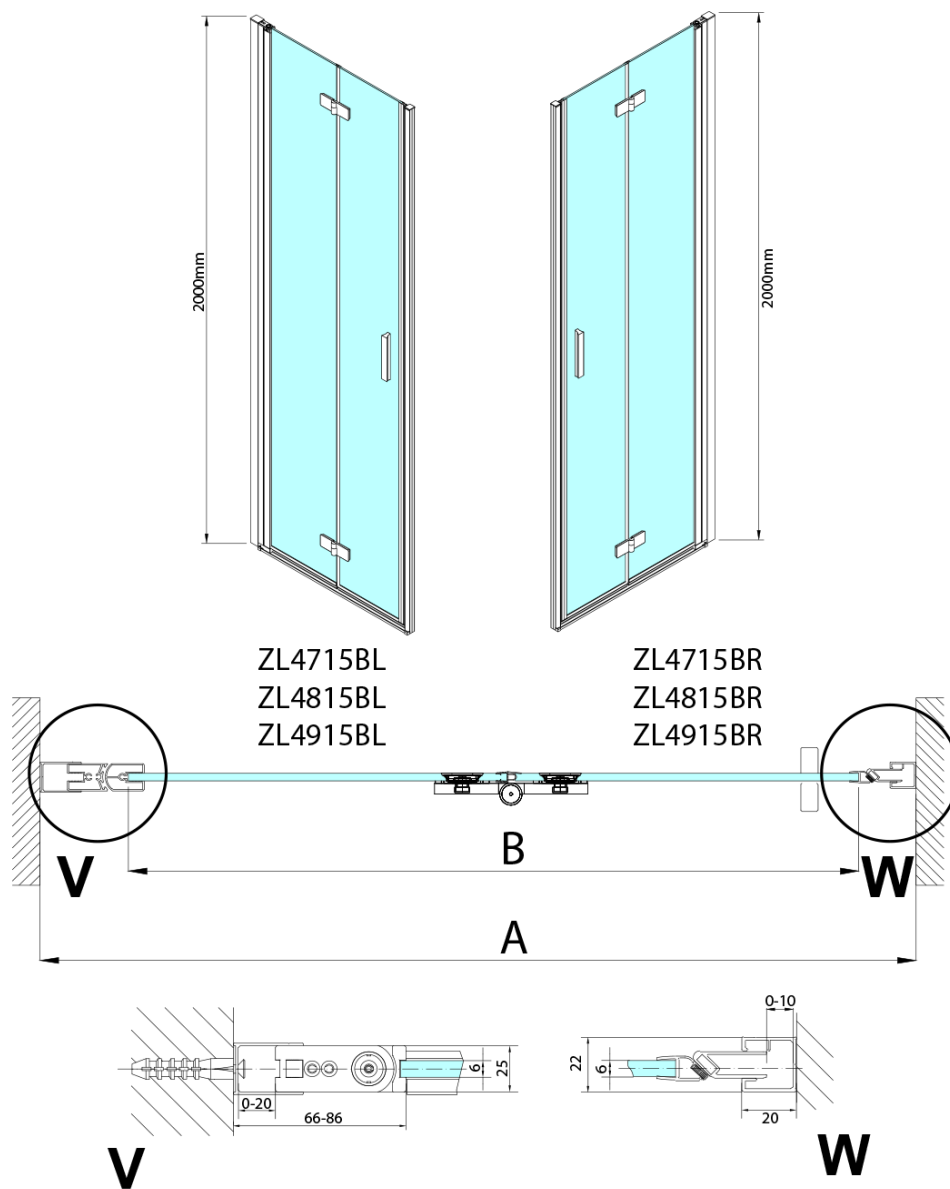

ZOOM BLACK sprchové dvere skladacie 700 mm, pravé, číre sklo

Objednací kód: ZL4715BR

Základné informácie

Značka: Polysan
Séria: ZOOM BLACK

Rozmery

Šírka: 700 mm
Výška: 2000 mm

Vlastnosti

Záruka: 2 roky
Hmotnosť / ks: 31 kg
Balenie: 1 ks
Farba profilu: Čierna mat
Tvar: Dvere do kombinácie
Typ otvárania: Skladacie
Smer otvárania: Pravé
Typ výplne: Číre sklo
Úprava skla: Antidrop
Hrúbka skla: 6 mm
3D model: ÁNO

Náhradné diely

Zvislé tesnenie medzi sklom 6mm, čierna (Objednací kód: SPGH163B)
Záves pre skladacie dvere ZL4xxx, ľavý, čierna (Objednací kód: NDZL086BL)
Set magnetických tesnení 45 ° pre sklo 6/6mm, 2000mm, čierna (Objednací kód: SPGM01B)
Záves pre skladacie dvere ZL4xxx, pravý, čierna (Objednací kód: NDZL086BR)

Technický list

| Model | A | B |
|---------|---------|-----|
| ZL4715B | 685-715 | 697 |
| ZL4815B | 785-815 | 797 |
| ZL4915B | 885-915 | 897 |

ZOOM BLACK sprchové dvere skladacie 700 mm,
pravé, číre sklo

**ZOOM BLACK sprchové dvere skladacie 700 mm,
pravé, číre sklo**

| Model L | | Model R | A | B | C | Y | Z |
|----------|---|----------|---------|---------|------|-----|-----|
| ZL4715BL | + | ZL4815BR | 670-690 | 770-790 | 907 | 378 | 339 |
| ZL4715BL | + | ZL4915BR | 670-690 | 870-890 | 978 | 438 | 339 |
| ZL4815BL | + | ZL4915BR | 770-790 | 870-890 | 1048 | 438 | 378 |
| ZL4815BL | + | ZL4715BR | 770-790 | 670-690 | 907 | 339 | 378 |
| ZL4915BL | + | ZL4715BR | 870-890 | 670-690 | 978 | 339 | 438 |
| ZL4915BL | + | ZL4815BR | 870-890 | 770-790 | 1048 | 378 | 438 |