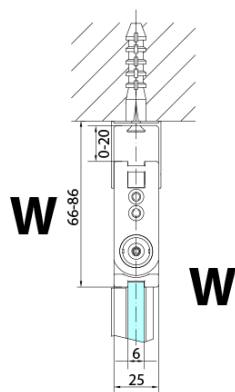

| Model | A | B | Y |
|---------|---------|------|-----|
| ZL4715B | 670-690 | 837 | 339 |
| ZL4815B | 770-790 | 978 | 378 |
| ZL4915B | 870-890 | 1119 | 438 |

ZL4715BL
ZL4815BL
ZL4915BL

ZL4715BR
ZL4815BR
ZL4915BR

**ZOOM BLACK sprchové dvere skladacie 700 mm,
pravé, číre sklo**

| Model L | | Model R | A | B | C | Y | Z |
|----------|---|----------|---------|---------|------|-----|-----|
| ZL4715BL | + | ZL4815BR | 670-690 | 770-790 | 907 | 378 | 339 |
| ZL4715BL | + | ZL4915BR | 670-690 | 870-890 | 978 | 438 | 339 |
| ZL4815BL | + | ZL4915BR | 770-790 | 870-890 | 1048 | 438 | 378 |
| ZL4815BL | + | ZL4715BR | 770-790 | 670-690 | 907 | 339 | 378 |
| ZL4915BL | + | ZL4715BR | 870-890 | 670-690 | 978 | 339 | 438 |
| ZL4915BL | + | ZL4815BR | 870-890 | 770-790 | 1048 | 378 | 438 |