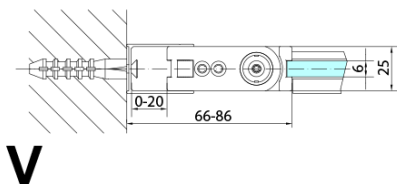

Technický list

| Model | A | B |
|---------|---------|-----|
| ZL4715B | 685-715 | 697 |
| ZL4815B | 785-815 | 797 |
| ZL4915B | 885-915 | 897 |

ZOOM BLACK sprchové dvere skladacie 700 mm,
pravé, číre sklo

| Model | A | B | Y |
|---------|---------|------|-----|
| ZL4715B | 670-690 | 837 | 339 |
| ZL4815B | 770-790 | 978 | 378 |
| ZL4915B | 870-890 | 1119 | 438 |

ZL4715BL
ZL4815BL
ZL4915BL

ZL4715BR
ZL4815BR
ZL4915BR