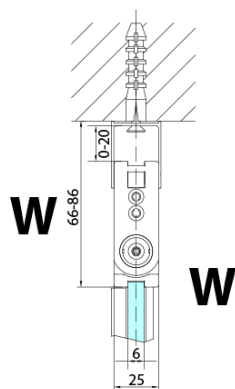

ZOOM BLACK sprchové dvere skladacie 700 mm, pravé, číre sklo

Objednací kód: ZL4715BR

Základné informácie

Značka: Polysan
Séria: ZOOM BLACK

Rozmery

Šírka: 700 mm
Výška: 2000 mm

Vlastnosti

Farba profilu: Čierna mat
Tvar: Dvere do kombinácie
Typ otvárania: Skladacie
Smer otvárania: Pravé
Typ výplne: Číre sklo
Úprava skla: Antidrop
Hrúbka skla: 6 mm
Hmotnosť / ks: 31.0 kg
Balenie: 1 ks
Záruka: 3 roky

Technický list

Model	A	B
ZL4715B	685-715	697
ZL4815B	785-815	797
ZL4915B	885-915	897

ZOOM BLACK sprchové dvere skladacie 700 mm,
pravé, číre sklo

Model	A	B	Y
ZL4715B	670-690	837	339
ZL4815B	770-790	978	378
ZL4915B	870-890	1119	438

ZL4715BL
ZL4815BL
ZL4915BL

ZL4715BR
ZL4815BR
ZL4915BR

**ZOOM BLACK sprchové dvere skladacie 700 mm,
pravé, číre sklo**

Model L		Model R	A	B	C	Y	Z
ZL4715BL	+	ZL4815BR	670-690	770-790	907	378	339
ZL4715BL	+	ZL4915BR	670-690	870-890	978	438	339
ZL4815BL	+	ZL4915BR	770-790	870-890	1048	438	378
ZL4815BL	+	ZL4715BR	770-790	670-690	907	339	378
ZL4915BL	+	ZL4715BR	870-890	670-690	978	339	438
ZL4915BL	+	ZL4815BR	870-890	770-790	1048	378	438