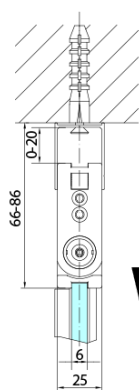

ZOOM BLACK sprchové dvere skladacie 700 mm, pravé, číre sklo

Objednací kód: ZL4715BR

Základné informácie

Značka: Polysan
Séria: ZOOM BLACK

Rozmery

Šírka: 700 mm
Výška: 2000 mm

Vlastnosti

Farba profilu: Čierna mat
Tvar: Dvere do kombinácie
Typ otvárania: Skladacie
Smer otvárania: Pravé
Typ výplne: Číre sklo
Úprava skla: Antidrop
Hrúbka skla: 6 mm
Hmotnosť / ks: 31.0 kg
Balenie: 1 ks
Záruka: 3 roky

Technický list

Model	A	B
ZL4715B	685-715	697
ZL4815B	785-815	797
ZL4915B	885-915	897

ZOOM BLACK sprchové dvere skladacie 700 mm,
pravé, číre sklo

Model	A	B	Y
ZL4715B	670-690	837	339
ZL4815B	770-790	978	378
ZL4915B	870-890	1119	438

ZL4715BL
ZL4815BL
ZL4915BL

ZL4715BR
ZL4815BR
ZL4915BR

**ZOOM BLACK sprchové dvere skladacie 700 mm,
pravé, číre sklo**

Model L		Model R	A	B	C	Y	Z
ZL4715BL	+	ZL4815BR	670-690	770-790	907	378	339
ZL4715BL	+	ZL4915BR	670-690	870-890	978	438	339
ZL4815BL	+	ZL4915BR	770-790	870-890	1048	438	378
ZL4815BL	+	ZL4715BR	770-790	670-690	907	339	378
ZL4915BL	+	ZL4715BR	870-890	670-690	978	339	438
ZL4915BL	+	ZL4815BR	870-890	770-790	1048	378	438