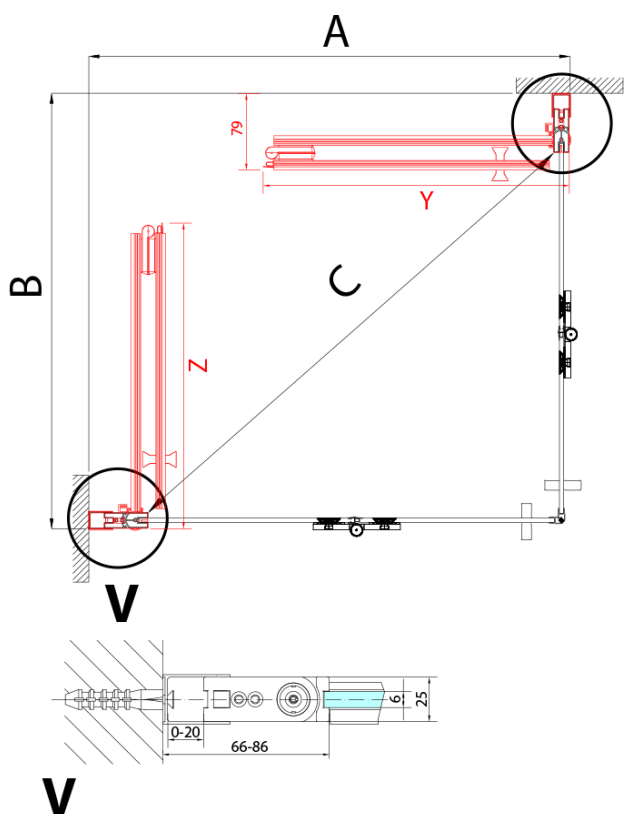

ZOOM BLACK sprchové dvere skladacie 700 mm, pravé, číre sklo

Objednací kód: ZL4715BR

Základné informácie

Značka: Polysan
Séria: ZOOM BLACK

Rozmery

Šírka: 700 mm
Výška: 2000 mm

Vlastnosti

Farba profilu: Čierna mat
Tvar: Dvere do kombinácie
Typ otvárania: Skladacie
Smer otvárania: Pravé
Typ výplne: Číre sklo
Úprava skla: Antidrop
Hrúbka skla: 6 mm
Hmotnosť / ks: 31.0 kg
Balenie: 1 ks
Záruka: 3 roky

Technický list

Model	A	B
ZL4715B	685-715	697
ZL4815B	785-815	797
ZL4915B	885-915	897

ZOOM BLACK sprchové dvere skladacie 700 mm,
pravé, číre sklo

Model	A	B	Y
ZL4715B	670-690	837	339
ZL4815B	770-790	978	378
ZL4915B	870-890	1119	438

ZL4715BL
ZL4815BL
ZL4915BL

ZL4715BR
ZL4815BR
ZL4915BR

**ZOOM BLACK sprchové dvere skladacie 700 mm,
pravé, číre sklo**

Model L		Model R	A	B	C	Y	Z
ZL4715BL	+	ZL4815BR	670-690	770-790	907	378	339
ZL4715BL	+	ZL4915BR	670-690	870-890	978	438	339
ZL4815BL	+	ZL4915BR	770-790	870-890	1048	438	378
ZL4815BL	+	ZL4715BR	770-790	670-690	907	339	378
ZL4915BL	+	ZL4715BR	870-890	670-690	978	339	438
ZL4915BL	+	ZL4815BR	870-890	770-790	1048	378	438