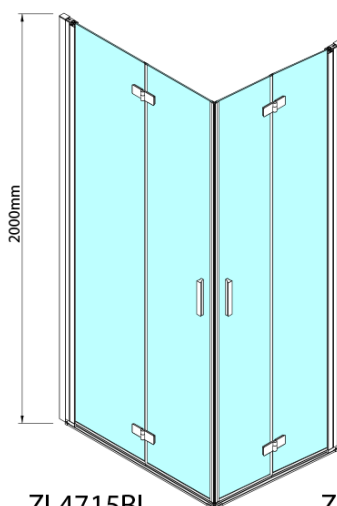

ZOOM BLACK sprchové dvere skladacie 700 mm, pravé, číre sklo

Objednací kód: ZL4715BR

Základné informácie

Značka: Polysan
Séria: ZOOM BLACK

Rozmery

Šírka: 700 mm
Výška: 2000 mm

Vlastnosti

Farba profilu: Čierna mat
Tvar: Dvere do kombinácie
Typ otvárania: Skladacie
Smer otvárania: Pravé
Typ výplne: Číre sklo
Úprava skla: Antidrop
Hrúbka skla: 6 mm
Hmotnosť / ks: 31.0 kg
Balenie: 1 ks
Záruka: 3 roky

Technický list

Model	A	B
ZL4715B	685-715	697
ZL4815B	785-815	797
ZL4915B	885-915	897

ZOOM BLACK sprchové dvere skladacie 700 mm,
pravé, číre sklo

Model	A	B	Y
ZL4715B	670-690	837	339
ZL4815B	770-790	978	378
ZL4915B	870-890	1119	438

ZL4715BL
ZL4815BL
ZL4915BL

ZL4715BR
ZL4815BR
ZL4915BR

**ZOOM BLACK sprchové dvere skladacie 700 mm,
pravé, číre sklo**

Model L		Model R	A	B	C	Y	Z
ZL4715BL	+	ZL4815BR	670-690	770-790	907	378	339
ZL4715BL	+	ZL4915BR	670-690	870-890	978	438	339
ZL4815BL	+	ZL4915BR	770-790	870-890	1048	438	378
ZL4815BL	+	ZL4715BR	770-790	670-690	907	339	378
ZL4915BL	+	ZL4715BR	870-890	670-690	978	339	438
ZL4915BL	+	ZL4815BR	870-890	770-790	1048	378	438