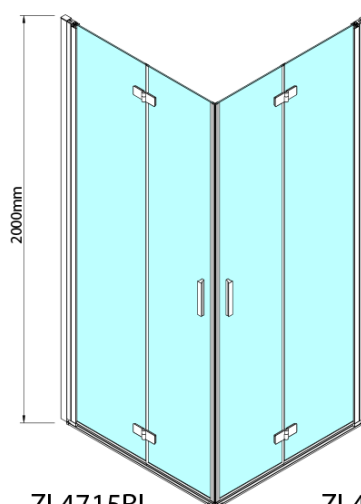

ZOOM BLACK sprchové dvere skladacie 700 mm, pravé, číre sklo

Objednací kód: ZL4715BR

Základné informácie

Značka: Polysan
Séria: ZOOM BLACK

Rozmery

Šírka: 700 mm
Výška: 2000 mm

Vlastnosti

Záruka: 2 roky
Hmotnosť / ks: 31 kg
Balenie: 1 ks
Farba profilu: Čierna mat
Tvar: Dvere do kombinácie
Typ otvárania: Skladacie
Smer otvárania: Pravé
Typ výplne: Číre sklo
Úprava skla: Antidrop
Hrúbka skla: 6 mm
3D model: ÁNO

Technický list

| Model | A | B |
|---------|---------|-----|
| ZL4715B | 685-715 | 697 |
| ZL4815B | 785-815 | 797 |
| ZL4915B | 885-915 | 897 |

ZOOM BLACK sprchové dvere skladacie 700 mm,
pravé, číre sklo

| Model | A | B | Y |
|---------|---------|------|-----|
| ZL4715B | 670-690 | 837 | 339 |
| ZL4815B | 770-790 | 978 | 378 |
| ZL4915B | 870-890 | 1119 | 438 |

ZL4715BL
ZL4815BL
ZL4915BL

ZL4715BR
ZL4815BR
ZL4915BR

**ZOOM BLACK sprchové dvere skladacie 700 mm,
pravé, číre sklo**

| Model L | | Model R | A | B | C | Y | Z |
|----------|---|----------|---------|---------|------|-----|-----|
| ZL4715BL | + | ZL4815BR | 670-690 | 770-790 | 907 | 378 | 339 |
| ZL4715BL | + | ZL4915BR | 670-690 | 870-890 | 978 | 438 | 339 |
| ZL4815BL | + | ZL4915BR | 770-790 | 870-890 | 1048 | 438 | 378 |
| ZL4815BL | + | ZL4715BR | 770-790 | 670-690 | 907 | 339 | 378 |
| ZL4915BL | + | ZL4715BR | 870-890 | 670-690 | 978 | 339 | 438 |
| ZL4915BL | + | ZL4815BR | 870-890 | 770-790 | 1048 | 378 | 438 |