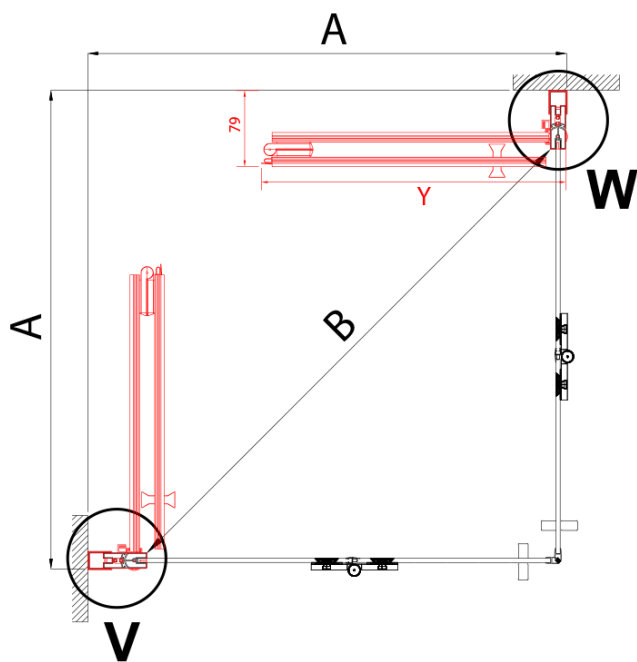

ZOOM BLACK sprchové dvere skladacie 700 mm, pravé, číre sklo

Objednací kód: ZL4715BR

Základné informácie

Značka: Polysan
Séria: ZOOM BLACK

Rozmery

Šírka: 700 mm
Výška: 2000 mm

Vlastnosti

Farba profilu: Čierna mat
Tvar: Dvere do kombinácie
Typ otvárania: Skladacie
Smer otvárania: Pravé
Typ výplne: Číre sklo
Úprava skla: Antidrop
Hrúbka skla: 6 mm
Hmotnosť / ks: 31.0 kg
Balenie: 1 ks
Záruka: 3 roky

Technický list

Model	A	B
ZL4715B	685-715	697
ZL4815B	785-815	797
ZL4915B	885-915	897

ZOOM BLACK sprchové dvere skladacie 700 mm,
pravé, číre sklo

Model	A	B	Y
ZL4715B	670-690	837	339
ZL4815B	770-790	978	378
ZL4915B	870-890	1119	438

ZL4715BL
ZL4815BL
ZL4915BL

ZL4715BR
ZL4815BR
ZL4915BR

**ZOOM BLACK sprchové dvere skladacie 700 mm,
pravé, číre sklo**

Model L		Model R	A	B	C	Y	Z
ZL4715BL	+	ZL4815BR	670-690	770-790	907	378	339
ZL4715BL	+	ZL4915BR	670-690	870-890	978	438	339
ZL4815BL	+	ZL4915BR	770-790	870-890	1048	438	378
ZL4815BL	+	ZL4715BR	770-790	670-690	907	339	378
ZL4915BL	+	ZL4715BR	870-890	670-690	978	339	438
ZL4915BL	+	ZL4815BR	870-890	770-790	1048	378	438