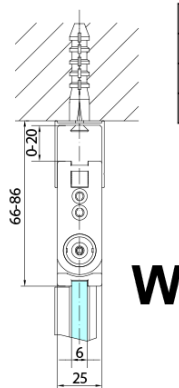

ZOOM BLACK sprchové dvere skladacie 700 mm, pravé, číre sklo

Objednací kód: ZL4715BR

Základné informácie

Značka: Polysan
Séria: ZOOM BLACK

Rozmery

Šírka: 700 mm
Výška: 2000 mm

Vlastnosti

Farba profilu: Čierna mat
Tvar: Dvere do kombinácie
Typ otvárania: Skladacie
Smer otvárania: Pravé
Typ výplne: Číre sklo
Úprava skla: Antidrop
Hrúbka skla: 6 mm
Hmotnosť / ks: 31.0 kg
Balenie: 1 ks
Záruka: 3 roky

Technický list

Model	A	B
ZL4715B	685-715	697
ZL4815B	785-815	797
ZL4915B	885-915	897

ZOOM BLACK sprchové dvere skladacie 700 mm,
pravé, číre sklo

Model	A	B	Y
ZL4715B	670-690	837	339
ZL4815B	770-790	978	378
ZL4915B	870-890	1119	438

ZL4715BL
ZL4815BL
ZL4915BL

ZL4715BR
ZL4815BR
ZL4915BR

**ZOOM BLACK sprchové dvere skladacie 700 mm,
pravé, číre sklo**

Model L		Model R	A	B	C	Y	Z
ZL4715BL	+	ZL4815BR	670-690	770-790	907	378	339
ZL4715BL	+	ZL4915BR	670-690	870-890	978	438	339
ZL4815BL	+	ZL4915BR	770-790	870-890	1048	438	378
ZL4815BL	+	ZL4715BR	770-790	670-690	907	339	378
ZL4915BL	+	ZL4715BR	870-890	670-690	978	339	438
ZL4915BL	+	ZL4815BR	870-890	770-790	1048	378	438