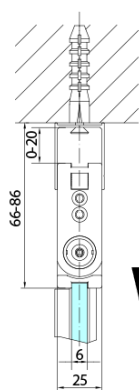

ZOOM BLACK sprchové dvere skladacie 700 mm, pravé, číre sklo

Objednací kód: ZL4715BR

Základné informácie

Značka: Polysan
Séria: ZOOM BLACK

Rozmery

Šírka: 700 mm
Výška: 2000 mm

Vlastnosti

Záruka: 2 roky
Hmotnosť / ks: 31 kg
Balenie: 1 ks
Farba profilu: Čierna mat
Tvar: Dvere do kombinácie
Typ otvárania: Skladacie
Smer otvárania: Pravé
Typ výplne: Číre sklo
Úprava skla: Antidrop
Hrúbka skla: 6 mm
3D model: ÁNO

Náhradné diely

Zvislé tesnenie medzi sklom 6mm, čierna (Objednací kód: SPGH163B)
Záves pre skladacie dvere ZL4xxx, ľavý, čierna (Objednací kód: NDZL086BL)
Set magnetických tesnení 45 ° pre sklo 6/6mm, 2000mm, čierna (Objednací kód: SPGM01B)
Záves pre skladacie dvere ZL4xxx, pravý, čierna (Objednací kód: NDZL086BR)

Technický list

| Model | A | B |
|---------|---------|-----|
| ZL4715B | 685-715 | 697 |
| ZL4815B | 785-815 | 797 |
| ZL4915B | 885-915 | 897 |

ZOOM BLACK sprchové dvere skladacie 700 mm,
pravé, číre sklo

| Model | A | B | Y |
|---------|---------|------|-----|
| ZL4715B | 670-690 | 837 | 339 |
| ZL4815B | 770-790 | 978 | 378 |
| ZL4915B | 870-890 | 1119 | 438 |

ZL4715BL
ZL4815BL
ZL4915BL

ZL4715BR
ZL4815BR
ZL4915BR