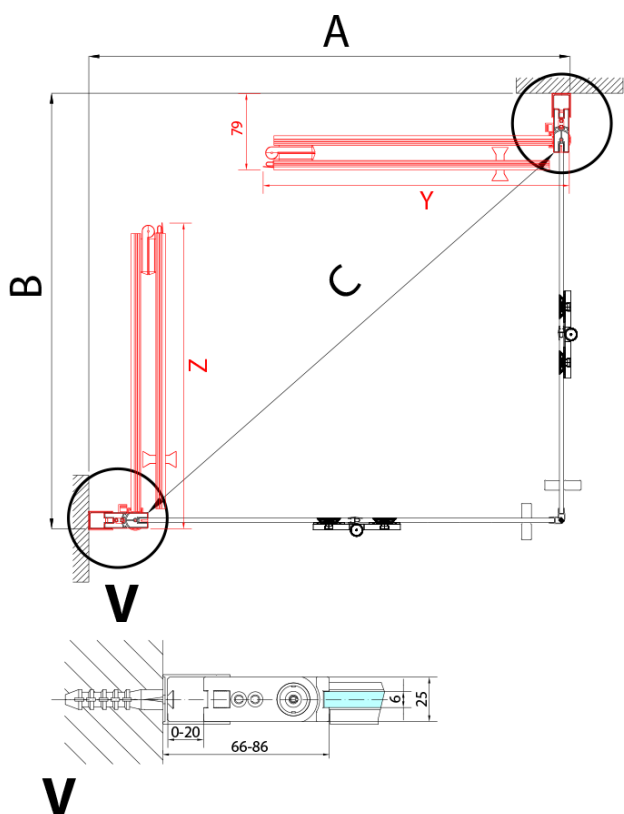

| Model | A | B | Y |
|---------|---------|------|-----|
| ZL4715B | 670-690 | 837 | 339 |
| ZL4815B | 770-790 | 978 | 378 |
| ZL4915B | 870-890 | 1119 | 438 |

ZL4715BL
ZL4815BL
ZL4915BL

ZL4715BR
ZL4815BR
ZL4915BR

**ZOOM BLACK sprchové dvere skladacie 700 mm,
lavé, čire sklo**

| Model L | | Model R | A | B | C | Y | Z |
|----------|---|----------|---------|---------|------|-----|-----|
| ZL4715BL | + | ZL4815BR | 670-690 | 770-790 | 907 | 378 | 339 |
| ZL4715BL | + | ZL4915BR | 670-690 | 870-890 | 978 | 438 | 339 |
| ZL4815BL | + | ZL4915BR | 770-790 | 870-890 | 1048 | 438 | 378 |
| ZL4815BL | + | ZL4715BR | 770-790 | 670-690 | 907 | 339 | 378 |
| ZL4915BL | + | ZL4715BR | 870-890 | 670-690 | 978 | 339 | 438 |
| ZL4915BL | + | ZL4815BR | 870-890 | 770-790 | 1048 | 378 | 438 |