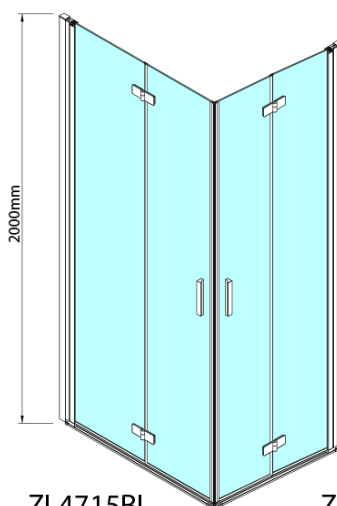

### Rozmery

Šírka: 700 mm  
Výška: 2000 mm

### Vlastnosti

Farba profilu: Čierna mat  
Tvar: Dvere do kombinácie  
Typ otvárania: Skladacie  
Smer otvárania: Ľavé  
Typ výplne: Číre sklo  
Úprava skla: Antidrop  
Hrúbka skla: 6 mm  
Hmotnosť / ks: 31.0 kg  
Balenie: 1 ks  
Záruka: 3 roky

Technický list

Model	A	B
ZL4715B	685-715	697
ZL4815B	785-815	797
ZL4915B	885-915	897

ZOOM BLACK sprchové dvere skladacie 700 mm,  
lavé, číre sklo

Model	A	B	Y
ZL4715B	670-690	837	339
ZL4815B	770-790	978	378
ZL4915B	870-890	1119	438

ZL4715BL  
ZL4815BL  
ZL4915BL

ZL4715BR  
ZL4815BR  
ZL4915BR

**ZOOM BLACK sprchové dvere skladacie 700 mm,  
lavé, číre sklo**

Model L		Model R	A	B	C	Y	Z
ZL4715BL	+	ZL4815BR	670-690	770-790	907	378	339
ZL4715BL	+	ZL4915BR	670-690	870-890	978	438	339
ZL4815BL	+	ZL4915BR	770-790	870-890	1048	438	378
ZL4815BL	+	ZL4715BR	770-790	670-690	907	339	378
ZL4915BL	+	ZL4715BR	870-890	670-690	978	339	438
ZL4915BL	+	ZL4815BR	870-890	770-790	1048	378	438