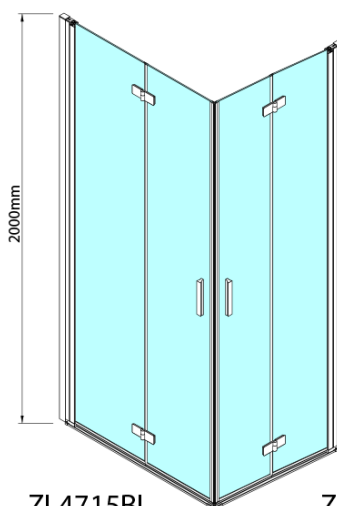

Technický list

| Model | A | B |
|---------|---------|-----|
| ZL4715B | 685-715 | 697 |
| ZL4815B | 785-815 | 797 |
| ZL4915B | 885-915 | 897 |

ZOOM BLACK sprchové dvere skladacie 700 mm,
lavé, číre sklo

| Model | A | B | Y |
|---------|---------|------|-----|
| ZL4715B | 670-690 | 837 | 339 |
| ZL4815B | 770-790 | 978 | 378 |
| ZL4915B | 870-890 | 1119 | 438 |

ZL4715BL
ZL4815BL
ZL4915BL

ZL4715BR
ZL4815BR
ZL4915BR

**ZOOM BLACK sprchové dvere skladacie 700 mm,
lavé, čire sklo**

| Model L | | Model R | A | B | C | Y | Z |
|----------|---|----------|---------|---------|------|-----|-----|
| ZL4715BL | + | ZL4815BR | 670-690 | 770-790 | 907 | 378 | 339 |
| ZL4715BL | + | ZL4915BR | 670-690 | 870-890 | 978 | 438 | 339 |
| ZL4815BL | + | ZL4915BR | 770-790 | 870-890 | 1048 | 438 | 378 |
| ZL4815BL | + | ZL4715BR | 770-790 | 670-690 | 907 | 339 | 378 |
| ZL4915BL | + | ZL4715BR | 870-890 | 670-690 | 978 | 339 | 438 |
| ZL4915BL | + | ZL4815BR | 870-890 | 770-790 | 1048 | 378 | 438 |