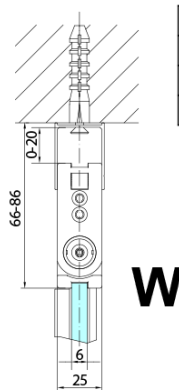

ZOOM BLACK sprchové dvere skladacie 700 mm, lavé, číre sklo

Objednací kód: ZL4715BL

Základné informácie

Značka: Polysan
Séria: ZOOM BLACK

Rozmery

Šírka: 700 mm
Výška: 2000 mm

Vlastnosti

Záruka: 2 roky
Hmotnosť / ks: 31 kg
Balenie: 1 ks
Farba profilu: Čierna mat
Tvar: Dvere do kombinácie
Typ otvárania: Skladacie
Smer otvárania: Ľavé
Typ výplne: Číre sklo
Úprava skla: Antidrop
Hrúbka skla: 6 mm
3D model: ÁNO

Náhradné diely

Zvislé tesnenie medzi sklom 6mm, čierna (Objednací kód: SPGH163B)
Set magnetických tesnení 45 ° pre sklo 6/6mm, 2000mm, čierna (Objednací kód: SPGM01B)
Záves pre skladacie dvere ZL4xxx, ľavý, čierna (Objednací kód: NDZL086BL)
Záves pre skladacie dvere ZL4xxx, pravý, čierna (Objednací kód: NDZL086BR)

Technický list

| Model | A | B |
|---------|---------|-----|
| ZL4715B | 685-715 | 697 |
| ZL4815B | 785-815 | 797 |
| ZL4915B | 885-915 | 897 |

ZOOM BLACK sprchové dvere skladacie 700 mm,
lavé, číre sklo

| Model | A | B | Y |
|---------|---------|------|-----|
| ZL4715B | 670-690 | 837 | 339 |
| ZL4815B | 770-790 | 978 | 378 |
| ZL4915B | 870-890 | 1119 | 438 |

ZL4715BL
ZL4815BL
ZL4915BL

ZL4715BR
ZL4815BR
ZL4915BR