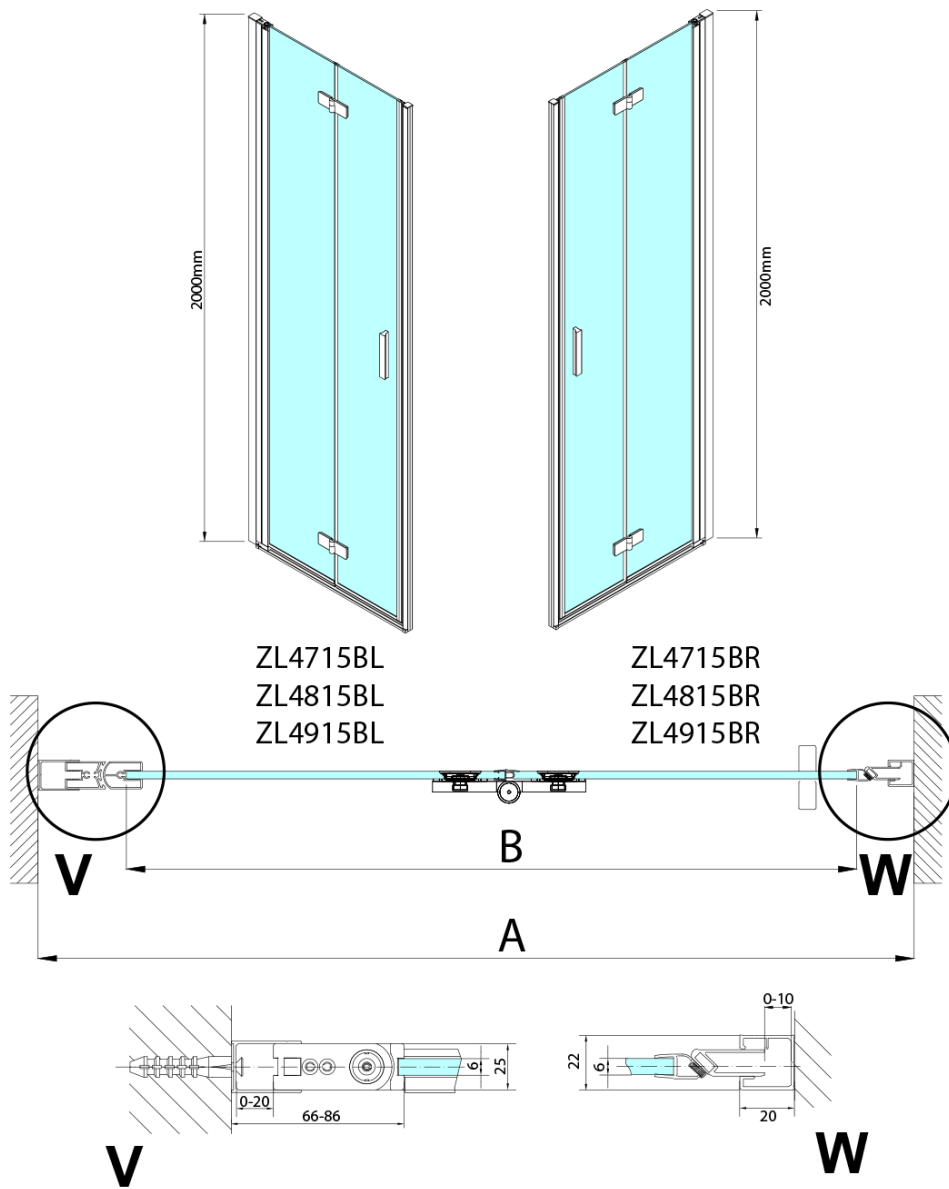

### Rozmery

Šírka: 700 mm  
Výška: 2000 mm

### Vlastnosti

Farba profilu: Čierna mat  
Tvar: Dvere do kombinácie  
Typ otvárania: Skladacie  
Smer otvárania: Ľavé  
Typ výplne: Číre sklo  
Úprava skla: Antidrop  
Hrúbka skla: 6 mm  
Hmotnosť / ks: 31.0 kg  
Balenie: 1 ks  
Záruka: 3 roky

Technický list

Model	A	B
ZL4715B	685-715	697
ZL4815B	785-815	797
ZL4915B	885-915	897

ZOOM BLACK sprchové dvere skladacie 700 mm,  
lavé, číre sklo

Model	A	B	Y
ZL4715B	670-690	837	339
ZL4815B	770-790	978	378
ZL4915B	870-890	1119	438

ZL4715BL  
ZL4815BL  
ZL4915BL

ZL4715BR  
ZL4815BR  
ZL4915BR

**ZOOM BLACK sprchové dvere skladacie 700 mm,  
lavé, čire sklo**

Model L		Model R	A	B	C	Y	Z
ZL4715BL	+	ZL4815BR	670-690	770-790	907	378	339
ZL4715BL	+	ZL4915BR	670-690	870-890	978	438	339
ZL4815BL	+	ZL4915BR	770-790	870-890	1048	438	378
ZL4815BL	+	ZL4715BR	770-790	670-690	907	339	378
ZL4915BL	+	ZL4715BR	870-890	670-690	978	339	438
ZL4915BL	+	ZL4815BR	870-890	770-790	1048	378	438