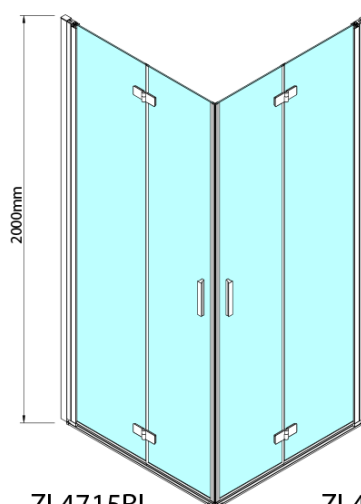

ZOOM BLACK sprchové dvere skladacie 700 mm, lavé, číre sklo

Objednací kód: ZL4715BL

Základné informácie

Značka: Polysan
Séria: ZOOM BLACK

Rozmery

Šírka: 700 mm
Výška: 2000 mm

Vlastnosti

Záruka: 2 roky
Hmotnosť / ks: 31 kg
Balenie: 1 ks
Farba profilu: Čierna mat
Tvar: Dvere do kombinácie
Typ otvárania: Skladacie
Smer otvárania: Ľavé
Typ výplne: Číre sklo
Úprava skla: Antidrop
Hrúbka skla: 6 mm
3D model: ÁNO

Technický list

| Model | A | B |
|---------|---------|-----|
| ZL4715B | 685-715 | 697 |
| ZL4815B | 785-815 | 797 |
| ZL4915B | 885-915 | 897 |

ZOOM BLACK sprchové dvere skladacie 700 mm,
lavé, číre sklo

| Model | A | B | Y |
|---------|---------|------|-----|
| ZL4715B | 670-690 | 837 | 339 |
| ZL4815B | 770-790 | 978 | 378 |
| ZL4915B | 870-890 | 1119 | 438 |

ZL4715BL
ZL4815BL
ZL4915BL

ZL4715BR
ZL4815BR
ZL4915BR

**ZOOM BLACK sprchové dvere skladacie 700 mm,
lavé, čire sklo**

| Model L | | Model R | A | B | C | Y | Z |
|----------|---|----------|---------|---------|------|-----|-----|
| ZL4715BL | + | ZL4815BR | 670-690 | 770-790 | 907 | 378 | 339 |
| ZL4715BL | + | ZL4915BR | 670-690 | 870-890 | 978 | 438 | 339 |
| ZL4815BL | + | ZL4915BR | 770-790 | 870-890 | 1048 | 438 | 378 |
| ZL4815BL | + | ZL4715BR | 770-790 | 670-690 | 907 | 339 | 378 |
| ZL4915BL | + | ZL4715BR | 870-890 | 670-690 | 978 | 339 | 438 |
| ZL4915BL | + | ZL4815BR | 870-890 | 770-790 | 1048 | 378 | 438 |