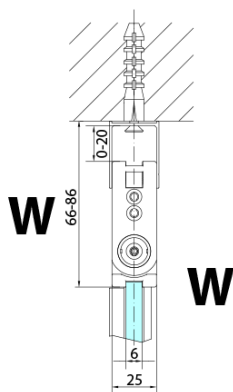

### Rozmery

Šírka: 700 mm  
Výška: 2000 mm

### Vlastnosti

Farba profilu: Čierna mat  
Tvar: Dvere do kombinácie  
Typ otvárania: Skladacie  
Smer otvárania: Ľavé  
Typ výplne: Číre sklo  
Úprava skla: Antidrop  
Hrúbka skla: 6 mm  
Hmotnosť / ks: 31.0 kg  
Balenie: 1 ks  
Záruka: 3 roky

Technický list

Model	A	B
ZL4715B	685-715	697
ZL4815B	785-815	797
ZL4915B	885-915	897

ZOOM BLACK sprchové dvere skladacie 700 mm,  
lavé, číre sklo

Model	A	B	Y
ZL4715B	670-690	837	339
ZL4815B	770-790	978	378
ZL4915B	870-890	1119	438

ZL4715BL  
ZL4815BL  
ZL4915BL

ZL4715BR  
ZL4815BR  
ZL4915BR

**ZOOM BLACK sprchové dvere skladacie 700 mm,  
lavé, číre sklo**

Model L		Model R	A	B	C	Y	Z
ZL4715BL	+	ZL4815BR	670-690	770-790	907	378	339
ZL4715BL	+	ZL4915BR	670-690	870-890	978	438	339
ZL4815BL	+	ZL4915BR	770-790	870-890	1048	438	378
ZL4815BL	+	ZL4715BR	770-790	670-690	907	339	378
ZL4915BL	+	ZL4715BR	870-890	670-690	978	339	438
ZL4915BL	+	ZL4815BR	870-890	770-790	1048	378	438