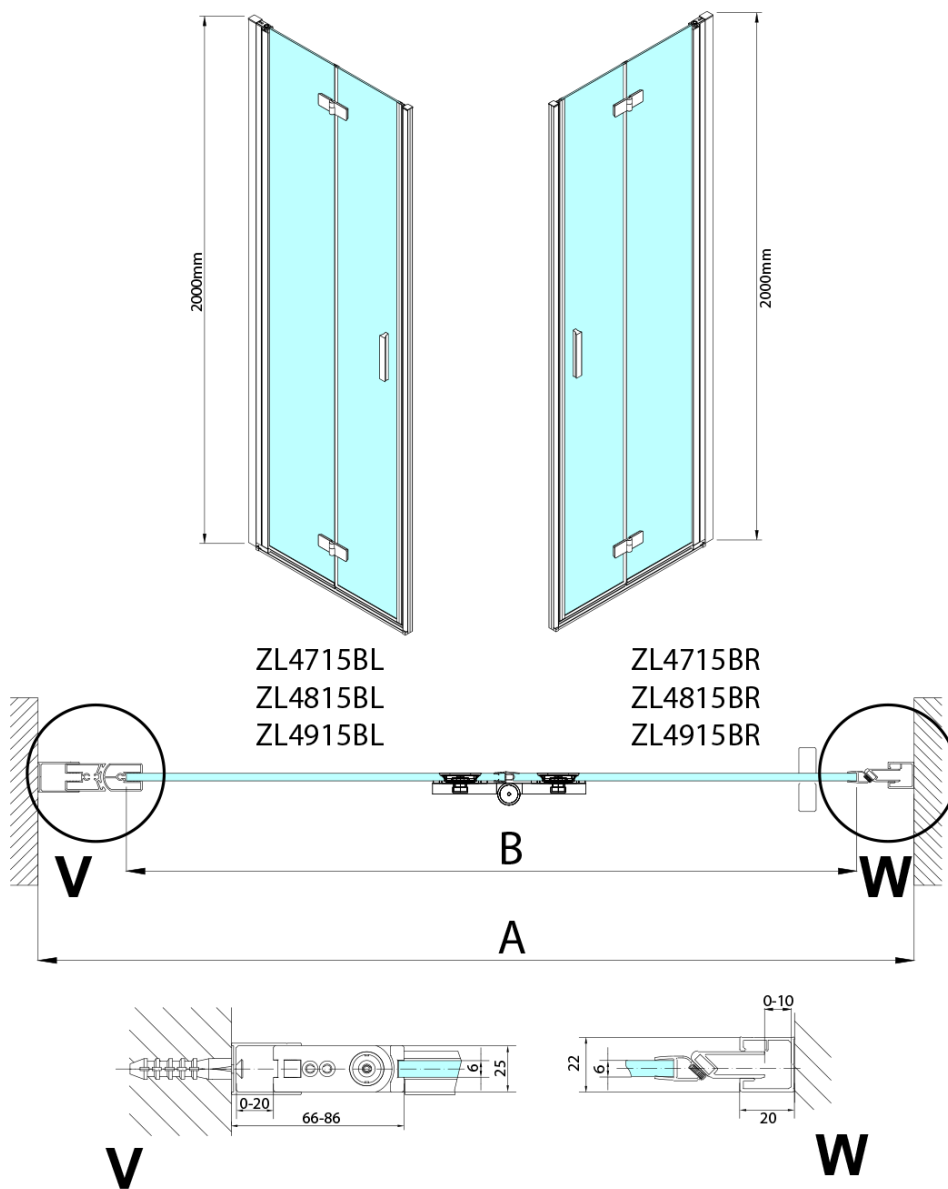

### Rozmery

Šírka: 700 mm  
Výška: 2000 mm

### Vlastnosti

Farba profilu: Čierna mat  
Tvar: Dvere do kombinácie  
Typ otvárania: Skladacie  
Smer otvárania: Ľavé  
Typ výplne: Číre sklo  
Úprava skla: Antidrop  
Hrúbka skla: 6 mm  
Hmotnosť / ks: 31.0 kg  
Balenie: 1 ks  
Záruka: 3 roky

Technický list

Model	A	B
ZL4715B	685-715	697
ZL4815B	785-815	797
ZL4915B	885-915	897

ZOOM BLACK sprchové dvere skladacie 700 mm,  
lavé, číre sklo

Model	A	B	Y
ZL4715B	670-690	837	339
ZL4815B	770-790	978	378
ZL4915B	870-890	1119	438

ZL4715BL  
ZL4815BL  
ZL4915BL

ZL4715BR  
ZL4815BR  
ZL4915BR

**ZOOM BLACK sprchové dvere skladacie 700 mm,  
lavé, číre sklo**

Model L		Model R	A	B	C	Y	Z
ZL4715BL	+	ZL4815BR	670-690	770-790	907	378	339
ZL4715BL	+	ZL4915BR	670-690	870-890	978	438	339
ZL4815BL	+	ZL4915BR	770-790	870-890	1048	438	378
ZL4815BL	+	ZL4715BR	770-790	670-690	907	339	378
ZL4915BL	+	ZL4715BR	870-890	670-690	978	339	438
ZL4915BL	+	ZL4815BR	870-890	770-790	1048	378	438