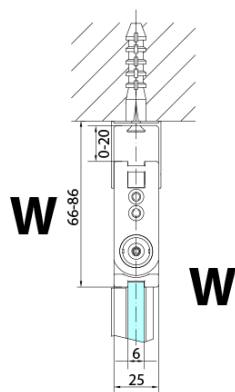

| Model | A | B | Y |
|---------|---------|------|-----|
| ZL4715B | 670-690 | 837 | 339 |
| ZL4815B | 770-790 | 978 | 378 |
| ZL4915B | 870-890 | 1119 | 438 |

ZL4715BL
ZL4815BL
ZL4915BL

ZL4715BR
ZL4815BR
ZL4915BR

**ZOOM BLACK sprchové dvere skladacie 700 mm,
lavé, čire sklo**

| Model L | | Model R | A | B | C | Y | Z |
|----------|---|----------|---------|---------|------|-----|-----|
| ZL4715BL | + | ZL4815BR | 670-690 | 770-790 | 907 | 378 | 339 |
| ZL4715BL | + | ZL4915BR | 670-690 | 870-890 | 978 | 438 | 339 |
| ZL4815BL | + | ZL4915BR | 770-790 | 870-890 | 1048 | 438 | 378 |
| ZL4815BL | + | ZL4715BR | 770-790 | 670-690 | 907 | 339 | 378 |
| ZL4915BL | + | ZL4715BR | 870-890 | 670-690 | 978 | 339 | 438 |
| ZL4915BL | + | ZL4815BR | 870-890 | 770-790 | 1048 | 378 | 438 |