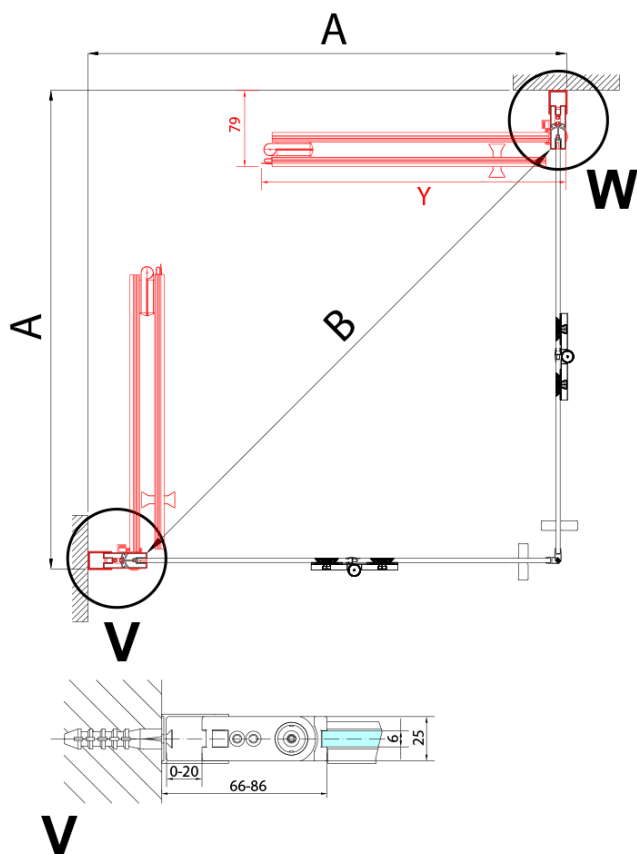

ZOOM BLACK sprchové dvere skladacie 700 mm, lavé, číre sklo

Objednací kód: ZL4715BL

Základné informácie

Značka: Polysan
Séria: ZOOM BLACK

Rozmery

Šírka: 700 mm
Výška: 2000 mm

Vlastnosti

Záruka: 2 roky
Hmotnosť / ks: 31 kg
Balenie: 1 ks
Farba profilu: Čierna mat
Tvar: Dvere do kombinácie
Typ otvárania: Skladacie
Smer otvárania: Ľavé
Typ výplne: Číre sklo
Úprava skla: Antidrop
Hrúbka skla: 6 mm
3D model: ÁNO

Náhradné diely

Zvislé tesnenie medzi sklom 6mm, čierna (Objednací kód: SPGH163B)
Set magnetických tesnení 45 ° pre sklo 6/6mm, 2000mm, čierna (Objednací kód: SPGM01B)
Záves pre skladacie dvere ZL4xxx, ľavý, čierna (Objednací kód: NDZL086BL)
Záves pre skladacie dvere ZL4xxx, pravý, čierna (Objednací kód: NDZL086BR)

Technický list

| Model | A | B |
|---------|---------|-----|
| ZL4715B | 685-715 | 697 |
| ZL4815B | 785-815 | 797 |
| ZL4915B | 885-915 | 897 |

ZOOM BLACK sprchové dvere skladacie 700 mm,
lavé, číre sklo

| Model | A | B | Y |
|---------|---------|------|-----|
| ZL4715B | 670-690 | 837 | 339 |
| ZL4815B | 770-790 | 978 | 378 |
| ZL4915B | 870-890 | 1119 | 438 |

ZL4715BL
ZL4815BL
ZL4915BL

ZL4715BR
ZL4815BR
ZL4915BR