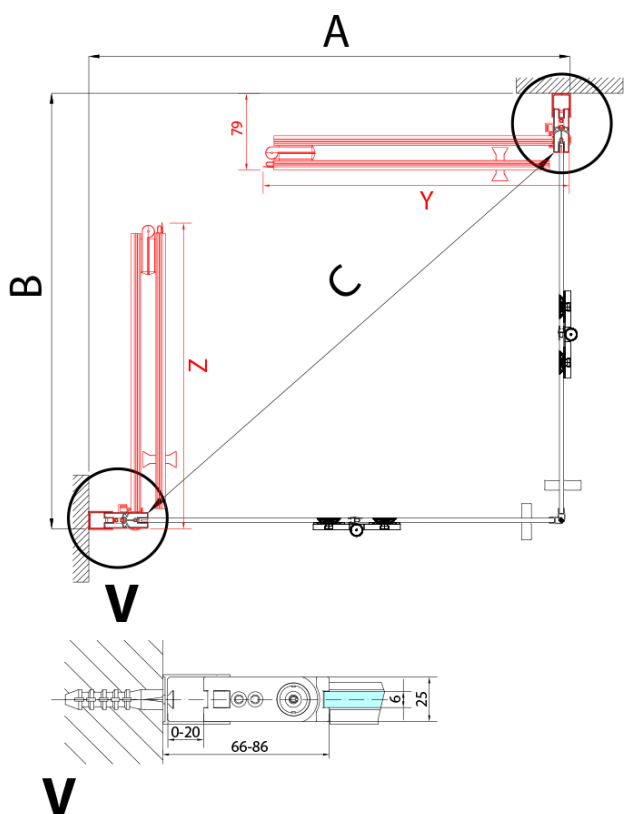

### Rozmery

Šírka: 700 mm  
Výška: 2000 mm

Technický list

Model	A	B
ZL4715B	685-715	697
ZL4815B	785-815	797
ZL4915B	885-915	897

ZOOM BLACK sprchové dvere skladacie 700 mm,  
lavé, číre sklo

Model	A	B	Y
ZL4715B	670-690	837	339
ZL4815B	770-790	978	378
ZL4915B	870-890	1119	438

ZL4715BL  
ZL4815BL  
ZL4915BL

ZL4715BR  
ZL4815BR  
ZL4915BR

**ZOOM BLACK sprchové dvere skladacie 700 mm,  
lavé, číre sklo**

Model L		Model R	A	B	C	Y	Z
ZL4715BL	+	ZL4815BR	670-690	770-790	907	378	339
ZL4715BL	+	ZL4915BR	670-690	870-890	978	438	339
ZL4815BL	+	ZL4915BR	770-790	870-890	1048	438	378
ZL4815BL	+	ZL4715BR	770-790	670-690	907	339	378
ZL4915BL	+	ZL4715BR	870-890	670-690	978	339	438
ZL4915BL	+	ZL4815BR	870-890	770-790	1048	378	438