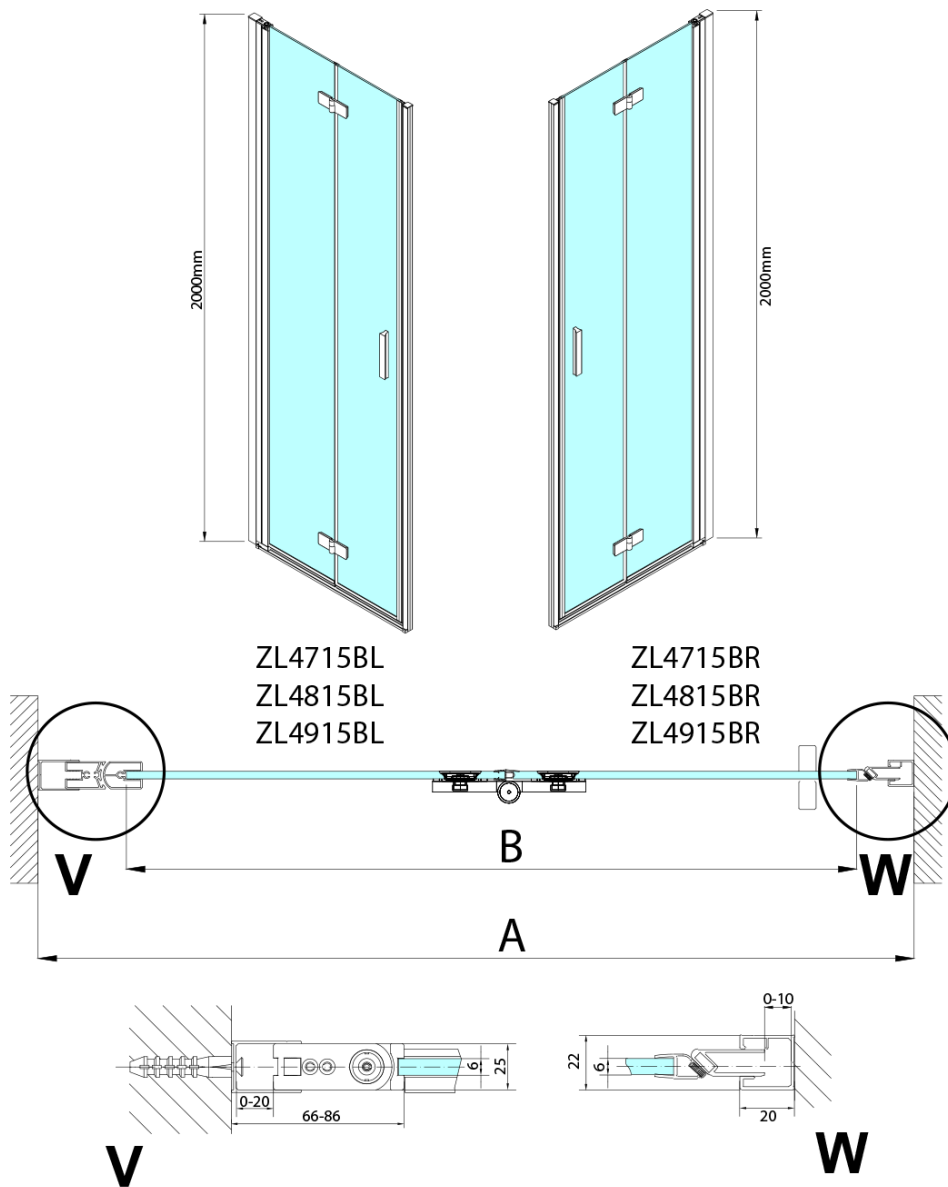

ZOOM BLACK sprchové dvere skladacie 700 mm, lavé, číre sklo

Objednací kód: ZL4715BL

Základné informácie

Značka: Polysan
Séria: ZOOM BLACK

Rozmery

Šírka: 700 mm
Výška: 2000 mm

Vlastnosti

Záruka: 2 roky
Hmotnosť / ks: 31 kg
Balenie: 1 ks
Farba profilu: Čierna mat
Tvar: Dvere do kombinácie
Typ otvárania: Skladacie
Smer otvárania: Ľavé
Typ výplne: Číre sklo
Úprava skla: Antidrop
Hrúbka skla: 6 mm
3D model: ÁNO

Náhradné diely

Zvislé tesnenie medzi sklom 6mm, čierna (Objednací kód: SPGH163B)
Set magnetických tesnení 45 ° pre sklo 6/6mm, 2000mm, čierna (Objednací kód: SPGM01B)
Záves pre skladacie dvere ZL4xxx, ľavý, čierna (Objednací kód: NDZL086BL)
Záves pre skladacie dvere ZL4xxx, pravý, čierna (Objednací kód: NDZL086BR)

Technický list

| Model | A | B |
|---------|---------|-----|
| ZL4715B | 685-715 | 697 |
| ZL4815B | 785-815 | 797 |
| ZL4915B | 885-915 | 897 |

ZOOM BLACK sprchové dvere skladacie 700 mm,
lavé, číre sklo

**ZOOM BLACK sprchové dvere skladacie 700 mm,
lavé, čire sklo**

| Model L | | Model R | A | B | C | Y | Z |
|----------|---|----------|---------|---------|------|-----|-----|
| ZL4715BL | + | ZL4815BR | 670-690 | 770-790 | 907 | 378 | 339 |
| ZL4715BL | + | ZL4915BR | 670-690 | 870-890 | 978 | 438 | 339 |
| ZL4815BL | + | ZL4915BR | 770-790 | 870-890 | 1048 | 438 | 378 |
| ZL4815BL | + | ZL4715BR | 770-790 | 670-690 | 907 | 339 | 378 |
| ZL4915BL | + | ZL4715BR | 870-890 | 670-690 | 978 | 339 | 438 |
| ZL4915BL | + | ZL4815BR | 870-890 | 770-790 | 1048 | 378 | 438 |