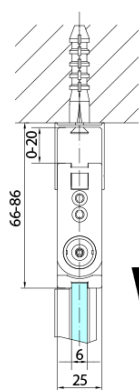

### Rozmery

Šírka: 700 mm  
Výška: 2000 mm

### Vlastnosti

Farba profilu: Čierna mat  
Tvar: Dvere do kombinácie  
Typ otvárania: Skladacie  
Smer otvárania: Ľavé  
Typ výplne: Číre sklo  
Úprava skla: Antidrop  
Hrúbka skla: 6 mm  
Hmotnosť / ks: 31.0 kg  
Balenie: 1 ks  
Záruka: 3 roky

Technický list

Model	A	B
ZL4715B	685-715	697
ZL4815B	785-815	797
ZL4915B	885-915	897

ZOOM BLACK sprchové dvere skladacie 700 mm,  
lavé, číre sklo

Model	A	B	Y
ZL4715B	670-690	837	339
ZL4815B	770-790	978	378
ZL4915B	870-890	1119	438