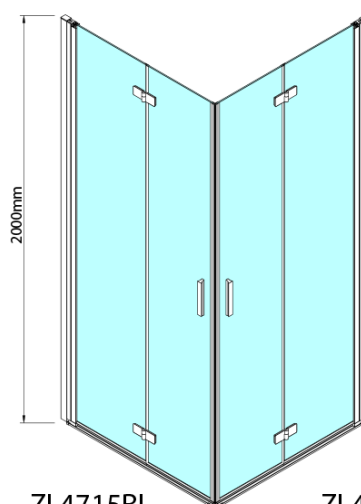

### Rozmery

Šírka: 700 mm  
Výška: 2000 mm

### Vlastnosti

Farba profilu: Čierna mat  
Tvar: Dvere do kombinácie  
Typ otvárania: Skladacie  
Smer otvárania: Ľavé  
Typ výplne: Číre sklo  
Úprava skla: Antidrop  
Hrúbka skla: 6 mm  
Hmotnosť / ks: 31.0 kg  
Balenie: 1 ks  
Záruka: 3 roky

Technický list

Model	A	B
ZL4715B	685-715	697
ZL4815B	785-815	797
ZL4915B	885-915	897

ZOOM BLACK sprchové dvere skladacie 700 mm,  
lavé, číre sklo

Model	A	B	Y
ZL4715B	670-690	837	339
ZL4815B	770-790	978	378
ZL4915B	870-890	1119	438

ZL4715BL  
ZL4815BL  
ZL4915BL

ZL4715BR  
ZL4815BR  
ZL4915BR

**ZOOM BLACK sprchové dvere skladacie 700 mm,  
lavé, číre sklo**

Model L		Model R	A	B	C	Y	Z
ZL4715BL	+	ZL4815BR	670-690	770-790	907	378	339
ZL4715BL	+	ZL4915BR	670-690	870-890	978	438	339
ZL4815BL	+	ZL4915BR	770-790	870-890	1048	438	378
ZL4815BL	+	ZL4715BR	770-790	670-690	907	339	378
ZL4915BL	+	ZL4715BR	870-890	670-690	978	339	438
ZL4915BL	+	ZL4815BR	870-890	770-790	1048	378	438