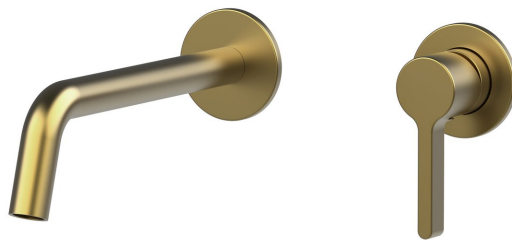

# ICONIC podomietková dvojprvková umývadlová batéria, zlato mat

Objednací kód: AF008GB

## Základné informácie

Značka: Sapho  
Séria: ICONIC

## Rozmery

Hĺbka: 203 mm

## Vlastnosti

Farba: Zlato mat  
Materiál: Mosadz  
Tvar: Kruhové  
Inštalácia: Podomietková  
Druh ovládania: Páka  
Priemer kartuše: 25 mm  
Ostatné: PVD povrchová úprava  
Hmotnosť / ks: 3.063 kg  
Balenie: 1 ks  
Záruka: 6 rokov