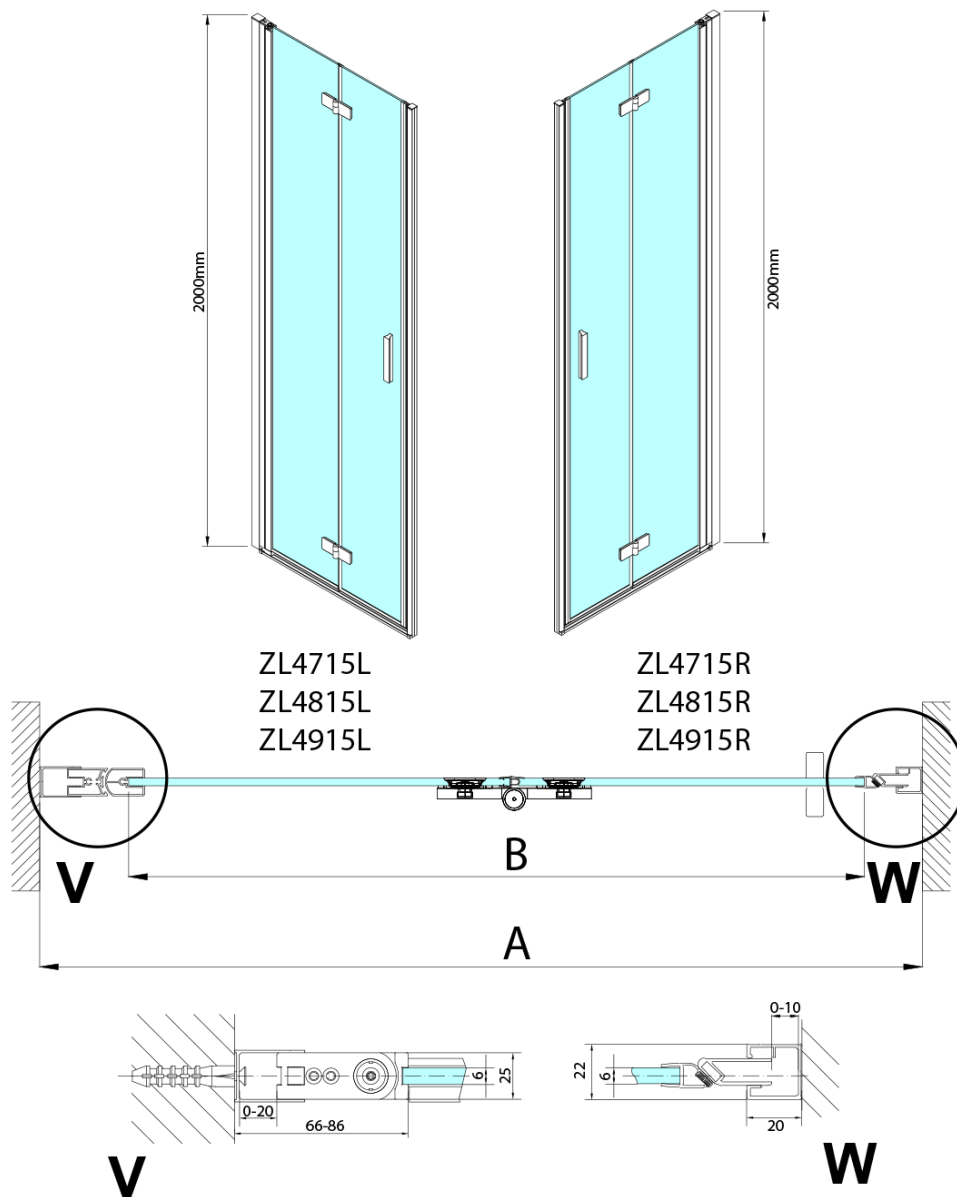

ZOOM sprchové dvere skladacie 900 mm, pravé, číre sklo

Objednací kód: ZL4915R

Základné informácie

Značka: Polysan

Séria: ZOOM

Rozmery

Šírka: 900 mm

Výška: 2000 mm

Vlastnosti

Farba profilu: Chróm - Leštený hliník

Tvar: Dvere do kombinácie

Typ otvárania: Skladacie

Smer otvárania: Pravé

Typ výplne: Číre sklo

Úprava skla: Antidrop

Hrúbka skla: 6 mm

Hmotnosť / ks: 31.0 kg

Balenie: 1 ks

Záruka: 3 roky

Technický list

Model	A	B
ZL4715	685-715	697
ZL4815	785-815	797
ZL4915	885-915	897

ZOOM sprchové dvere skladacie 900 mm, pravé, číre sklo

Model	A	B	Y
ZL4715	670-690	837	339
ZL4815	770-790	978	378
ZL4915	870-890	1119	438

ZL4715L
ZL4815L
ZL4915L

ZL4715R
ZL4815R
ZL4915R

ZOOM sprchové dvere skladacie 900 mm, pravé, číre sklo

Model L		Model R	A	B	C	Y	Z
ZL4715L	+	ZL4815R	670-690	770-790	907	378	339
ZL4715L	+	ZL4915R	670-690	870-890	978	438	339
ZL4815L	+	ZL4915R	770-790	870-890	1048	438	378
ZL4815L	+	ZL4715R	770-790	670-690	907	339	378
ZL4915L	+	ZL4715R	870-890	670-690	978	339	438
ZL4915L	+	ZL4815R	870-890	770-790	1048	378	438