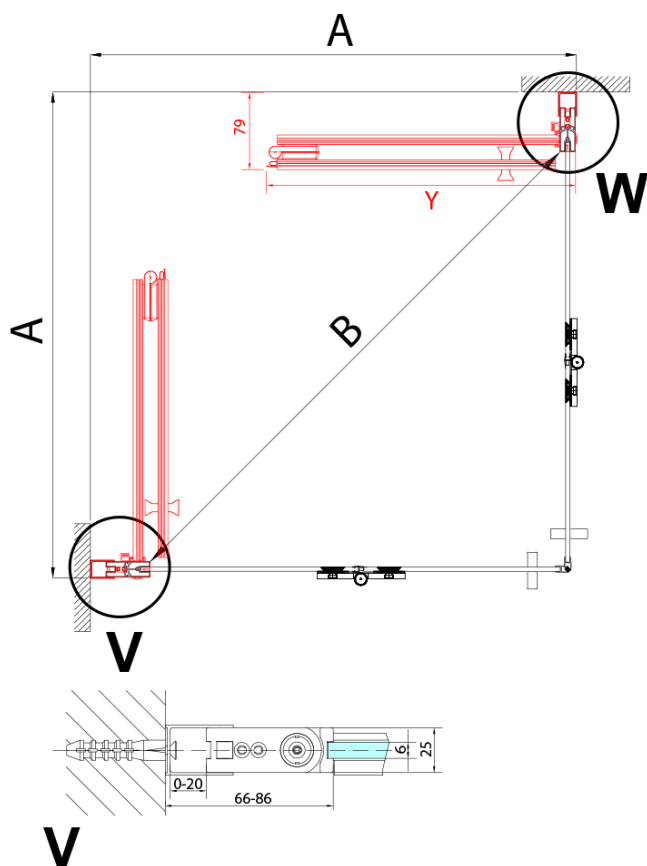

ZOOM sprchové dvere skladacie 900 mm, pravé, číre sklo

Objednací kód: ZL4915R

Základné informácie

Značka: Polysan

Séria: ZOOM

Rozmery

Šírka: 900 mm

Výška: 2000 mm

Vlastnosti

Farba profilu: Chróm - Leštený hliník

Tvar: Dvere do kombinácie

Typ otvárania: Skladacie

Smer otvárania: Pravé

Typ výplne: Číre sklo

Úprava skla: Antidrop

Hrúbka skla: 6 mm

Hmotnosť / ks: 31.0 kg

Balenie: 1 ks

Záruka: 3 roky

Technický list

Model	A	B
ZL4715	685-715	697
ZL4815	785-815	797
ZL4915	885-915	897

ZOOM sprchové dvere skladacie 900 mm, pravé, číre sklo

Model	A	B	Y
ZL4715	670-690	837	339
ZL4815	770-790	978	378
ZL4915	870-890	1119	438

ZL4715L
ZL4815L
ZL4915L

ZL4715R
ZL4815R
ZL4915R

ZOOM sprchové dvere skladacie 900 mm, pravé, číre sklo

Model L		Model R	A	B	C	Y	Z
ZL4715L	+	ZL4815R	670-690	770-790	907	378	339
ZL4715L	+	ZL4915R	670-690	870-890	978	438	339
ZL4815L	+	ZL4915R	770-790	870-890	1048	438	378
ZL4815L	+	ZL4715R	770-790	670-690	907	339	378
ZL4915L	+	ZL4715R	870-890	670-690	978	339	438
ZL4915L	+	ZL4815R	870-890	770-790	1048	378	438