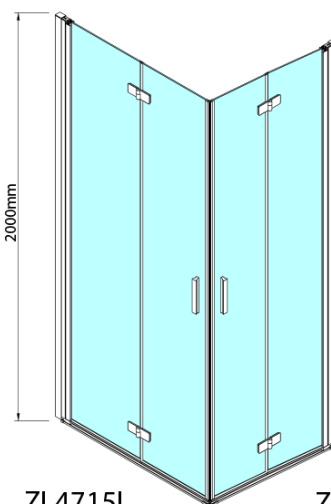

ZOOM sprchové dvere skladacie 900 mm, pravé, číre sklo

Objednací kód: ZL4915R

Základné informácie

Značka: Polysan

Séria: ZOOM

Rozmery

Šírka: 900 mm

Výška: 2000 mm

Vlastnosti

Farba profilu: Chróm - Leštený hliník

Tvar: Dvere do kombinácie

Typ otvárania: Skladacie

Smer otvárania: Pravé

Typ výplne: Číre sklo

Úprava skla: Antidrop

Hrúbka skla: 6 mm

Hmotnosť / ks: 31.0 kg

Balenie: 1 ks

Záruka: 3 roky

Technický list

Model	A	B
ZL4715	685-715	697
ZL4815	785-815	797
ZL4915	885-915	897

ZOOM sprchové dvere skladacie 900 mm, pravé, číre sklo

Model	A	B	Y
ZL4715	670-690	837	339
ZL4815	770-790	978	378
ZL4915	870-890	1119	438

ZL4715L
ZL4815L
ZL4915L

ZL4715R
ZL4815R
ZL4915R

ZOOM sprchové dvere skladacie 900 mm, pravé, číre sklo

Model L		Model R	A	B	C	Y	Z
ZL4715L	+	ZL4815R	670-690	770-790	907	378	339
ZL4715L	+	ZL4915R	670-690	870-890	978	438	339
ZL4815L	+	ZL4915R	770-790	870-890	1048	438	378
ZL4815L	+	ZL4715R	770-790	670-690	907	339	378
ZL4915L	+	ZL4715R	870-890	670-690	978	339	438
ZL4915L	+	ZL4815R	870-890	770-790	1048	378	438