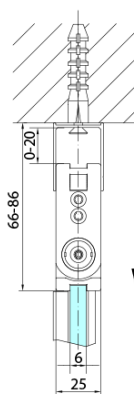

ZOOM sprchové dvere skladacie 900 mm, pravé, číre sklo

Objednací kód: ZL4915R

Základné informácie

Značka: Polysan

Séria: ZOOM

Rozmery

Šírka: 900 mm

Výška: 2000 mm

Vlastnosti

Farba profilu: Chróm - Leštený hliník

Tvar: Dvere do kombinácie

Typ otvárania: Skladacie

Smer otvárania: Pravé

Typ výplne: Číre sklo

Úprava skla: Antidrop

Hrúbka skla: 6 mm

Hmotnosť / ks: 31.0 kg

Balenie: 1 ks

Záruka: 3 roky

Technický list

Model	A	B
ZL4715	685-715	697
ZL4815	785-815	797
ZL4915	885-915	897

ZOOM sprchové dvere skladacie 900 mm, pravé, číre sklo

Model	A	B	Y
ZL4715	670-690	837	339
ZL4815	770-790	978	378
ZL4915	870-890	1119	438

ZL4715L
ZL4815L
ZL4915L

ZL4715R
ZL4815R
ZL4915R

ZOOM sprchové dvere skladacie 900 mm, pravé, číre sklo

Model L		Model R	A	B	C	Y	Z
ZL4715L	+	ZL4815R	670-690	770-790	907	378	339
ZL4715L	+	ZL4915R	670-690	870-890	978	438	339
ZL4815L	+	ZL4915R	770-790	870-890	1048	438	378
ZL4815L	+	ZL4715R	770-790	670-690	907	339	378
ZL4915L	+	ZL4715R	870-890	670-690	978	339	438
ZL4915L	+	ZL4815R	870-890	770-790	1048	378	438