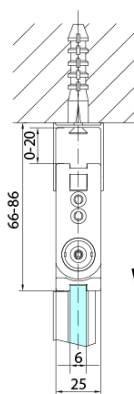

Typ výplne: Číre sklo

Úprava skla: Antidrop

Hrúbka skla: 6 mm

3D model: ÁNO

Náhradné diely

Zvislé tesnenie medzi sklom 6mm (Objednací kód: SPGH163)

Záves pre skladacie dvere ZL4xxx, pravý, chróm (Objednací kód: NDZL086R)

Set magnetických tesnení 45° pre sklo 6/6mm, 2000mm (Objednací kód: SPGM01)

Záves pre skladacie dvere ZL4xxx, ľavý, chróm (Objednací kód: NDZL086L)

Spodné tesnenie na dvere, sklo 6mm, 1000mm (Objednací kód: 309D-06)

Technický list

Model	A	B
ZL4715	685-715	697
ZL4815	785-815	797
ZL4915	885-915	897

ZOOM sprchové dvere skladacie 900 mm, pravé, číre sklo

Model	A	B	Y
ZL4715	670-690	837	339
ZL4815	770-790	978	378
ZL4915	870-890	1119	438

ZL4715L
ZL4815L
ZL4915L

ZL4715R
ZL4815R
ZL4915R

ZOOM sprchové dvere skladacie 900 mm, pravé, číre sklo

Model L		Model R	A	B	C	Y	Z
ZL4715L	+	ZL4815R	670-690	770-790	907	378	339
ZL4715L	+	ZL4915R	670-690	870-890	978	438	339
ZL4815L	+	ZL4915R	770-790	870-890	1048	438	378
ZL4815L	+	ZL4715R	770-790	670-690	907	339	378
ZL4915L	+	ZL4715R	870-890	670-690	978	339	438
ZL4915L	+	ZL4815R	870-890	770-790	1048	378	438