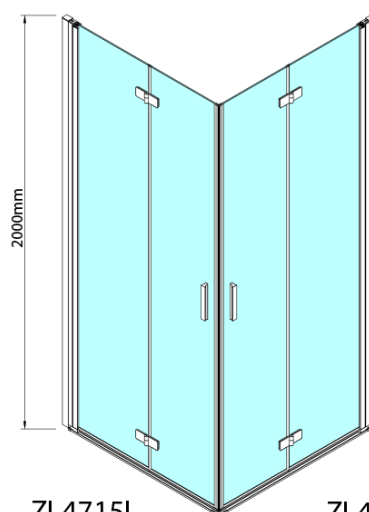

ZOOM sprchové dvere skladacie 900 mm, pravé, číre sklo

Objednací kód: ZL4915R

Základné informácie

Značka: Polysan

Séria: ZOOM

Rozmery

Šírka: 900 mm

Výška: 2000 mm

Technický list

Model	A	B
ZL4715	685-715	697
ZL4815	785-815	797
ZL4915	885-915	897

ZOOM sprchové dvere skladacie 900 mm, pravé, číre sklo

Model	A	B	Y
ZL4715	670-690	837	339
ZL4815	770-790	978	378
ZL4915	870-890	1119	438

ZL4715L
ZL4815L
ZL4915L

ZL4715R
ZL4815R
ZL4915R

ZOOM sprchové dvere skladacie 900 mm, pravé, číre sklo

Model L		Model R	A	B	C	Y	Z
ZL4715L	+	ZL4815R	670-690	770-790	907	378	339
ZL4715L	+	ZL4915R	670-690	870-890	978	438	339
ZL4815L	+	ZL4915R	770-790	870-890	1048	438	378
ZL4815L	+	ZL4715R	770-790	670-690	907	339	378
ZL4915L	+	ZL4715R	870-890	670-690	978	339	438
ZL4915L	+	ZL4815R	870-890	770-790	1048	378	438