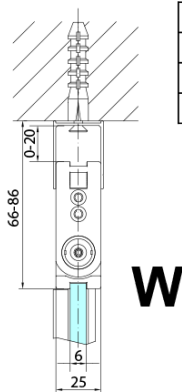

ZOOM sprchové dvere skladacie 900 mm, pravé, číre sklo

Objednací kód: ZL4915R

Základné informácie

Značka: Polysan

Séria: ZOOM

Rozmery

Šírka: 900 mm

Výška: 2000 mm

Vlastnosti

Farba profilu: Chróm - Leštený hliník

Tvar: Dvere do kombinácie

Typ otvárania: Skladacie

Smer otvárania: Pravé

Typ výplne: Číre sklo

Úprava skla: Antidrop

Hrúbka skla: 6 mm

Hmotnosť / ks: 31.0 kg

Balenie: 1 ks

Záruka: 3 roky

Technický list

Model	A	B
ZL4715	685-715	697
ZL4815	785-815	797
ZL4915	885-915	897

ZOOM sprchové dvere skladacie 900 mm, pravé, číre sklo

Model	A	B	Y
ZL4715	670-690	837	339
ZL4815	770-790	978	378
ZL4915	870-890	1119	438

ZL4715L
ZL4815L
ZL4915L

ZL4715R
ZL4815R
ZL4915R

ZOOM sprchové dvere skladacie 900 mm, pravé, číre sklo

Model L		Model R	A	B	C	Y	Z
ZL4715L	+	ZL4815R	670-690	770-790	907	378	339
ZL4715L	+	ZL4915R	670-690	870-890	978	438	339
ZL4815L	+	ZL4915R	770-790	870-890	1048	438	378
ZL4815L	+	ZL4715R	770-790	670-690	907	339	378
ZL4915L	+	ZL4715R	870-890	670-690	978	339	438
ZL4915L	+	ZL4815R	870-890	770-790	1048	378	438