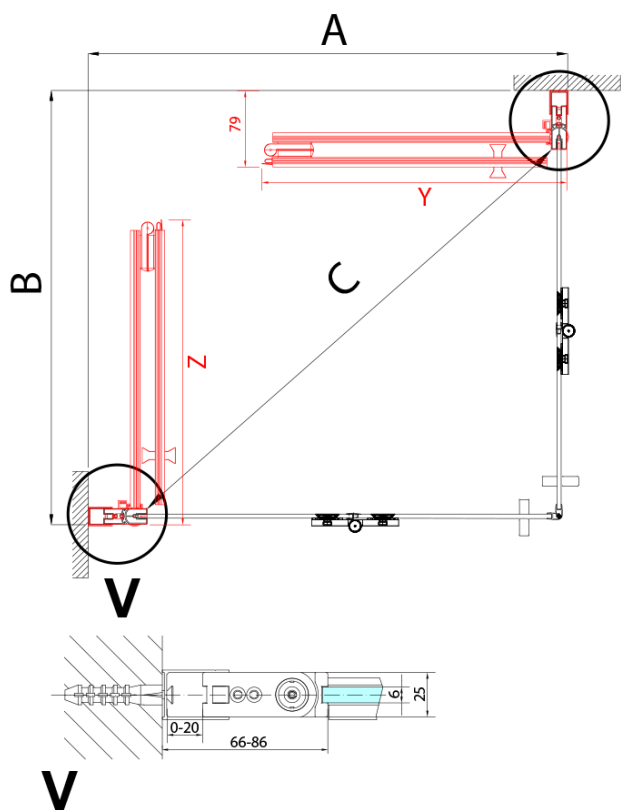

ZOOM sprchové dvere skladacie 900 mm, pravé, číre sklo

Objednací kód: ZL4915R

Základné informácie

Značka: Polysan

Séria: ZOOM

Rozmery

Šírka: 900 mm

Výška: 2000 mm

Vlastnosti

Farba profilu: Chróm - Leštený hliník

Tvar: Dvere do kombinácie

Typ otvárania: Skladacie

Smer otvárania: Pravé

Typ výplne: Číre sklo

Úprava skla: Antidrop

Hrúbka skla: 6 mm

Hmotnosť / ks: 31.0 kg

Balenie: 1 ks

Záruka: 3 roky

Technický list

Model	A	B
ZL4715	685-715	697
ZL4815	785-815	797
ZL4915	885-915	897

ZOOM sprchové dvere skladacie 900 mm, pravé, číre sklo

Model	A	B	Y
ZL4715	670-690	837	339
ZL4815	770-790	978	378
ZL4915	870-890	1119	438

ZL4715L
ZL4815L
ZL4915L

ZL4715R
ZL4815R
ZL4915R

ZOOM sprchové dvere skladacie 900 mm, pravé, číre sklo

Model L		Model R	A	B	C	Y	Z
ZL4715L	+	ZL4815R	670-690	770-790	907	378	339
ZL4715L	+	ZL4915R	670-690	870-890	978	438	339
ZL4815L	+	ZL4915R	770-790	870-890	1048	438	378
ZL4815L	+	ZL4715R	770-790	670-690	907	339	378
ZL4915L	+	ZL4715R	870-890	670-690	978	339	438
ZL4915L	+	ZL4815R	870-890	770-790	1048	378	438