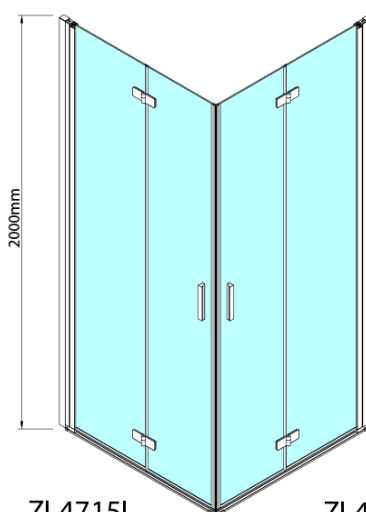

ZOOM sprchové dvere skladacie 900 mm, pravé, číre sklo

Objednací kód: ZL4915R

Základné informácie

Značka: Polysan

Séria: ZOOM

Rozmery

Šírka: 900 mm

Výška: 2000 mm

Vlastnosti

Farba profilu: Chróm - Leštený hliník

Tvar: Dvere do kombinácie

Typ otvárania: Skladacie

Smer otvárania: Pravé

Typ výplne: Číre sklo

Úprava skla: Antidrop

Hrúbka skla: 6 mm

Hmotnosť / ks: 31.0 kg

Balenie: 1 ks

Záruka: 3 roky

Technický list

Model	A	B
ZL4715	685-715	697
ZL4815	785-815	797
ZL4915	885-915	897

ZOOM sprchové dvere skladacie 900 mm, pravé, číre sklo

Model	A	B	Y
ZL4715	670-690	837	339
ZL4815	770-790	978	378
ZL4915	870-890	1119	438

ZL4715L
ZL4815L
ZL4915L

ZL4715R
ZL4815R
ZL4915R

ZOOM sprchové dvere skladacie 900 mm, pravé, číre sklo

Model L		Model R	A	B	C	Y	Z
ZL4715L	+	ZL4815R	670-690	770-790	907	378	339
ZL4715L	+	ZL4915R	670-690	870-890	978	438	339
ZL4815L	+	ZL4915R	770-790	870-890	1048	438	378
ZL4815L	+	ZL4715R	770-790	670-690	907	339	378
ZL4915L	+	ZL4715R	870-890	670-690	978	339	438
ZL4915L	+	ZL4815R	870-890	770-790	1048	378	438