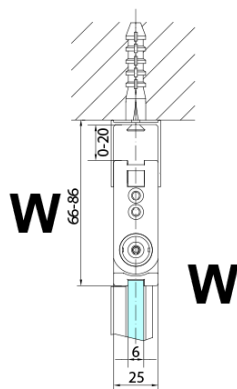

Technický list

Model	A	B
ZL4715	685-715	697
ZL4815	785-815	797
ZL4915	885-915	897

ZOOM sprchové dvere skladacie 900 mm, pravé, číre sklo

Model	A	B	Y
ZL4715	670-690	837	339
ZL4815	770-790	978	378
ZL4915	870-890	1119	438

ZL4715L
ZL4815L
ZL4915L

ZL4715R
ZL4815R
ZL4915R

ZOOM sprchové dvere skladacie 900 mm, pravé, číre sklo

Model L		Model R	A	B	C	Y	Z
ZL4715L	+	ZL4815R	670-690	770-790	907	378	339
ZL4715L	+	ZL4915R	670-690	870-890	978	438	339
ZL4815L	+	ZL4915R	770-790	870-890	1048	438	378
ZL4815L	+	ZL4715R	770-790	670-690	907	339	378
ZL4915L	+	ZL4715R	870-890	670-690	978	339	438
ZL4915L	+	ZL4815R	870-890	770-790	1048	378	438