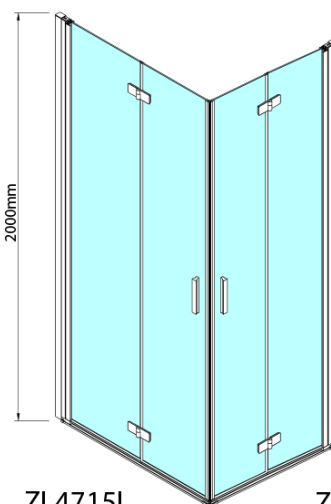

ZOOM sprchové dvere skladacie 900 mm, pravé, číre sklo

Objednací kód: ZL4915R

Základné informácie

Značka: Polysan

Séria: ZOOM

Rozmery

Šírka: 900 mm

Výška: 2000 mm

Technický list

Model	A	B
ZL4715	685-715	697
ZL4815	785-815	797
ZL4915	885-915	897

ZOOM sprchové dvere skladacie 900 mm, pravé, číre sklo

Model	A	B	Y
ZL4715	670-690	837	339
ZL4815	770-790	978	378
ZL4915	870-890	1119	438

ZL4715L
ZL4815L
ZL4915L

ZL4715R
ZL4815R
ZL4915R

ZOOM sprchové dvere skladacie 900 mm, pravé, číre sklo

Model L		Model R	A	B	C	Y	Z
ZL4715L	+	ZL4815R	670-690	770-790	907	378	339
ZL4715L	+	ZL4915R	670-690	870-890	978	438	339
ZL4815L	+	ZL4915R	770-790	870-890	1048	438	378
ZL4815L	+	ZL4715R	770-790	670-690	907	339	378
ZL4915L	+	ZL4715R	870-890	670-690	978	339	438
ZL4915L	+	ZL4815R	870-890	770-790	1048	378	438