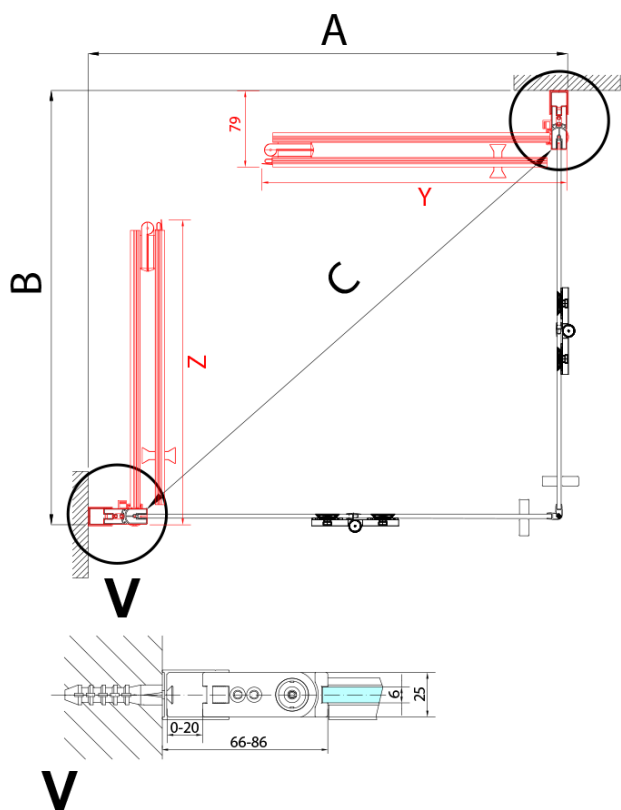

Technický list

Model	A	B
ZL4715	685-715	697
ZL4815	785-815	797
ZL4915	885-915	897

ZOOM sprchové dvere skladacie 900 mm, pravé, číre sklo

Model	A	B	Y
ZL4715	670-690	837	339
ZL4815	770-790	978	378
ZL4915	870-890	1119	438

ZL4715L
ZL4815L
ZL4915L

ZL4715R
ZL4815R
ZL4915R

ZOOM sprchové dvere skladacie 900 mm, pravé, číre sklo

Model L		Model R	A	B	C	Y	Z
ZL4715L	+	ZL4815R	670-690	770-790	907	378	339
ZL4715L	+	ZL4915R	670-690	870-890	978	438	339
ZL4815L	+	ZL4915R	770-790	870-890	1048	438	378
ZL4815L	+	ZL4715R	770-790	670-690	907	339	378
ZL4915L	+	ZL4715R	870-890	670-690	978	339	438
ZL4915L	+	ZL4815R	870-890	770-790	1048	378	438