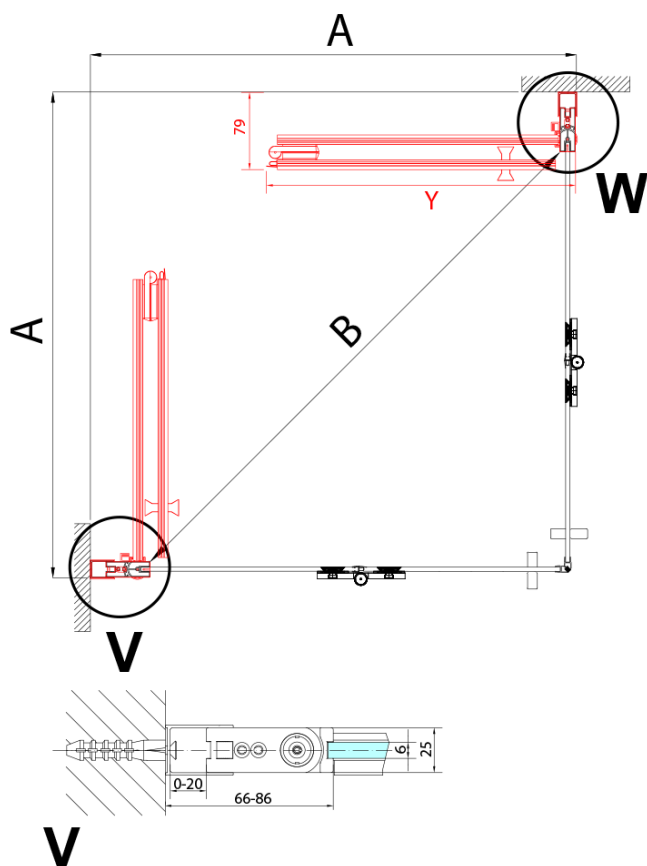

Typ výplne: Číre sklo

Úprava skla: Antidrop

Hrúbka skla: 6 mm

3D model: ÁNO

Náhradné diely

Zvislé tesnenie medzi sklom 6mm (Objednací kód: SPGH163)

Záves pre skladacie dvere ZL4xxx, pravý, chróm (Objednací kód: NDZL086R)

Set magnetických tesnení 45° pre sklo 6/6mm, 2000mm (Objednací kód: SPGM01)

Záves pre skladacie dvere ZL4xxx, ľavý, chróm (Objednací kód: NDZL086L)

Spodné tesnenie na dvere, sklo 6mm, 1000mm (Objednací kód: 309D-06)

Technický list

Model	A	B
ZL4715	685-715	697
ZL4815	785-815	797
ZL4915	885-915	897

ZOOM sprchové dvere skladacie 900 mm, pravé, číre sklo

Model	A	B	Y
ZL4715	670-690	837	339
ZL4815	770-790	978	378
ZL4915	870-890	1119	438

ZL4715L
ZL4815L
ZL4915L

ZL4715R
ZL4815R
ZL4915R

ZOOM sprchové dvere skladacie 900 mm, pravé, číre sklo

Model L		Model R	A	B	C	Y	Z
ZL4715L	+	ZL4815R	670-690	770-790	907	378	339
ZL4715L	+	ZL4915R	670-690	870-890	978	438	339
ZL4815L	+	ZL4915R	770-790	870-890	1048	438	378
ZL4815L	+	ZL4715R	770-790	670-690	907	339	378
ZL4915L	+	ZL4715R	870-890	670-690	978	339	438
ZL4915L	+	ZL4815R	870-890	770-790	1048	378	438