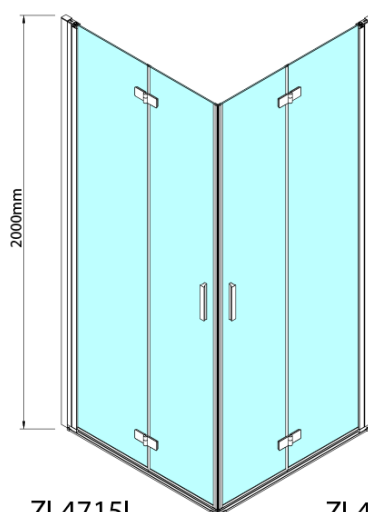

ZOOM sprchové dvere skladacie 900 mm, pravé, číre sklo

Objednací kód: ZL4915R

Základné informácie

Značka: Polysan

Séria: ZOOM

Rozmery

Šírka: 900 mm

Výška: 2000 mm

Vlastnosti

Farba profilu: Chróm - Leštený hliník

Tvar: Dvere do kombinácie

Typ otvárania: Skladacie

Smer otvárania: Pravé

Typ výplne: Číre sklo

Úprava skla: Antidrop

Hrúbka skla: 6 mm

Hmotnosť / ks: 31.0 kg

Balenie: 1 ks

Záruka: 3 roky

Technický list

Model	A	B
ZL4715	685-715	697
ZL4815	785-815	797
ZL4915	885-915	897

ZOOM sprchové dvere skladacie 900 mm, pravé, číre sklo

Model	A	B	Y
ZL4715	670-690	837	339
ZL4815	770-790	978	378
ZL4915	870-890	1119	438

ZL4715L
ZL4815L
ZL4915L

ZL4715R
ZL4815R
ZL4915R

ZOOM sprchové dvere skladacie 900 mm, pravé, číre sklo

Model L		Model R	A	B	C	Y	Z
ZL4715L	+	ZL4815R	670-690	770-790	907	378	339
ZL4715L	+	ZL4915R	670-690	870-890	978	438	339
ZL4815L	+	ZL4915R	770-790	870-890	1048	438	378
ZL4815L	+	ZL4715R	770-790	670-690	907	339	378
ZL4915L	+	ZL4715R	870-890	670-690	978	339	438
ZL4915L	+	ZL4815R	870-890	770-790	1048	378	438