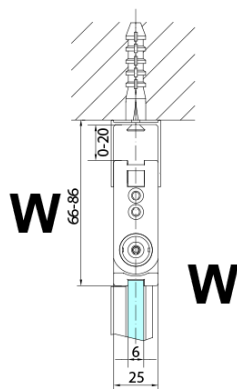

Vlastnosti

Farba profilu: Chróm - Leštený hliník

Tvar: Dvere do kombinácie

Typ otvárania: Skladacie

Smer otvárania: Ľavé

Typ výplne: Číre sklo

Úprava skla: Antidrop

Hrúbka skla: 6 mm

Hmotnosť / ks: 31.0 kg

Balenie: 1 ks

Záruka: 3 roky

Technický list

ZL4715L
ZL4815L
ZL4915L

ZL4715R
ZL4815R
ZL4915R

Model	A	B
ZL4715	685-715	697
ZL4815	785-815	797
ZL4915	885-915	897

ZOOM sprchové dvere skladacie 900 mm, lavé, číre sklo

Model	A	B	Y
ZL4715	670-690	837	339
ZL4815	770-790	978	378
ZL4915	870-890	1119	438

ZL4715L
ZL4815L
ZL4915L

ZL4715R
ZL4815R
ZL4915R

ZOOM sprchové dvere skladacie 900 mm, lavé, číre sklo

Model L		Model R	A	B	C	Y	Z
ZL4715L	+	ZL4815R	670-690	770-790	907	378	339
ZL4715L	+	ZL4915R	670-690	870-890	978	438	339
ZL4815L	+	ZL4915R	770-790	870-890	1048	438	378
ZL4815L	+	ZL4715R	770-790	670-690	907	339	378
ZL4915L	+	ZL4715R	870-890	670-690	978	339	438
ZL4915L	+	ZL4815R	870-890	770-790	1048	378	438