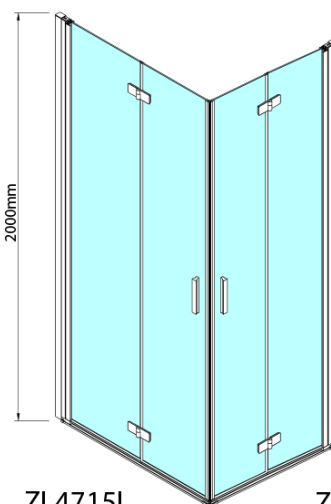

### Rozmery

Šírka: 900 mm

Výška: 2000 mm

Model	A	B
ZL4715	685-715	697
ZL4815	785-815	797
ZL4915	885-915	897

ZOOM sprchové dvere skladacie 900 mm, lavé, číre sklo

Model	A	B	Y
ZL4715	670-690	837	339
ZL4815	770-790	978	378
ZL4915	870-890	1119	438

ZL4715L  
ZL4815L  
ZL4915L

ZL4715R  
ZL4815R  
ZL4915R

ZOOM sprchové dvere skladacie 900 mm, lavé, číre sklo

Model L		Model R	A	B	C	Y	Z
ZL4715L	+	ZL4815R	670-690	770-790	907	378	339
ZL4715L	+	ZL4915R	670-690	870-890	978	438	339
ZL4815L	+	ZL4915R	770-790	870-890	1048	438	378
ZL4815L	+	ZL4715R	770-790	670-690	907	339	378
ZL4915L	+	ZL4715R	870-890	670-690	978	339	438
ZL4915L	+	ZL4815R	870-890	770-790	1048	378	438