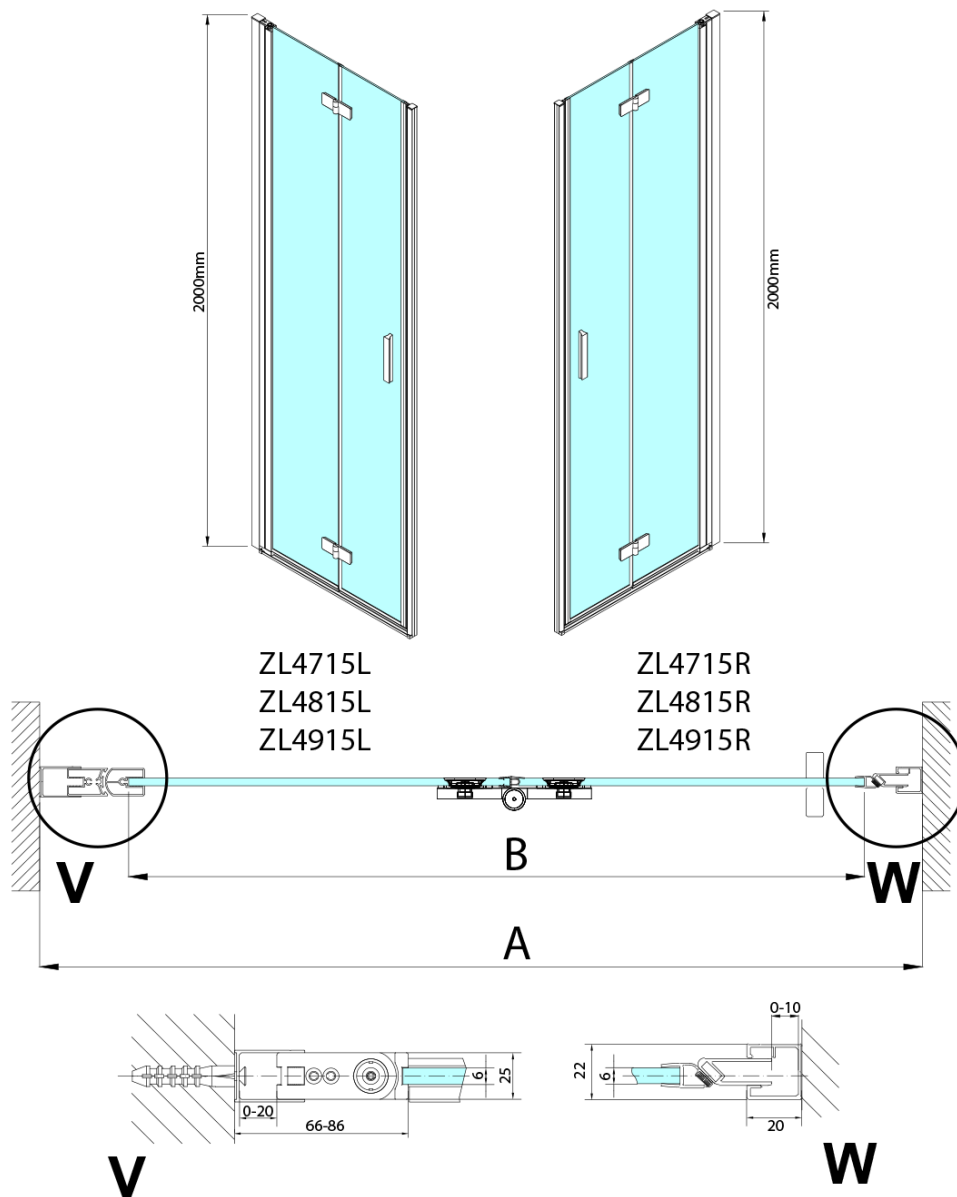

### Rozmery

Šírka: 900 mm

Výška: 2000 mm

### Náhradné diely

Zvislé tesnenie medzi sklom 6mm (Objednací kód: SPGH163)

Set magnetických tesnení 45° pre sklo 6/6mm, 2000mm (Objednací kód: SPGM01)

Záves pre skladacie dvere ZL4xxx, pravý, chróm (Objednací kód: NDZL086R)

Spodné tesnenie na dvere, sklo 6mm, 1000mm (Objednací kód: 309D-06)

Záves pre skladacie dvere ZL4xxx, ľavý, chróm (Objednací kód: NDZL086L)

Technický list

ZL4715L  
ZL4815L  
ZL4915L

ZL4715R  
ZL4815R  
ZL4915R

ZL4715L  
ZL4815L  
ZL4915L

ZL4715R  
ZL4815R  
ZL4915R

ZOOM sprchové dvere skladacie 900 mm, lavé, číre sklo

Model L		Model R	A	B	C	Y	Z
ZL4715L	+	ZL4815R	670-690	770-790	907	378	339
ZL4715L	+	ZL4915R	670-690	870-890	978	438	339
ZL4815L	+	ZL4915R	770-790	870-890	1048	438	378
ZL4815L	+	ZL4715R	770-790	670-690	907	339	378
ZL4915L	+	ZL4715R	870-890	670-690	978	339	438
ZL4915L	+	ZL4815R	870-890	770-790	1048	378	438