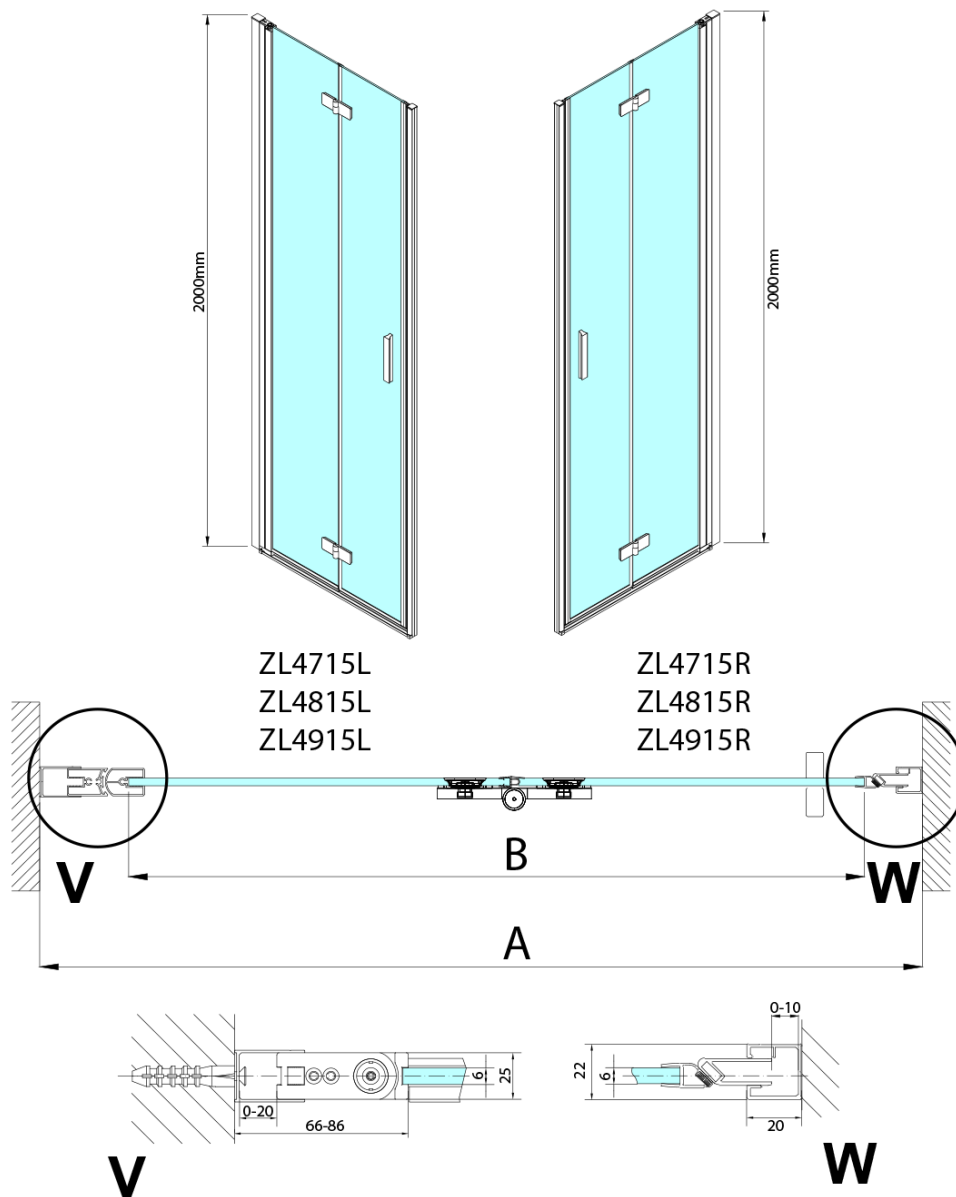

ZOOM sprchové dvere skladacie 900 mm, lavé, číre sklo

Objednací kód: ZL4915L

Základné informácie

Značka: Polysan

Séria: ZOOM

Rozmery

Šírka: 900 mm

Výška: 2000 mm

Vlastnosti

Farba profilu: Chróm - Leštený hliník

Tvar: Dvere do kombinácie

Typ otvárania: Skladacie

Smer otvárania: Ľavé

Typ výplne: Číre sklo

Úprava skla: Antidrop

Hrúbka skla: 6 mm

Hmotnosť / ks: 31.0 kg

Balenie: 1 ks

Záruka: 3 roky

Technický list

ZL4715L
ZL4815L
ZL4915L

ZL4715R
ZL4815R
ZL4915R

Model	A	B
ZL4715	685-715	697
ZL4815	785-815	797
ZL4915	885-915	897

ZOOM sprchové dvere skladacie 900 mm, lavé, číre sklo

Model	A	B	Y
ZL4715	670-690	837	339
ZL4815	770-790	978	378
ZL4915	870-890	1119	438

ZL4715L
ZL4815L
ZL4915L

ZL4715R
ZL4815R
ZL4915R

ZOOM sprchové dvere skladacie 900 mm, lavé, číre sklo

Model L		Model R	A	B	C	Y	Z
ZL4715L	+	ZL4815R	670-690	770-790	907	378	339
ZL4715L	+	ZL4915R	670-690	870-890	978	438	339
ZL4815L	+	ZL4915R	770-790	870-890	1048	438	378
ZL4815L	+	ZL4715R	770-790	670-690	907	339	378
ZL4915L	+	ZL4715R	870-890	670-690	978	339	438
ZL4915L	+	ZL4815R	870-890	770-790	1048	378	438