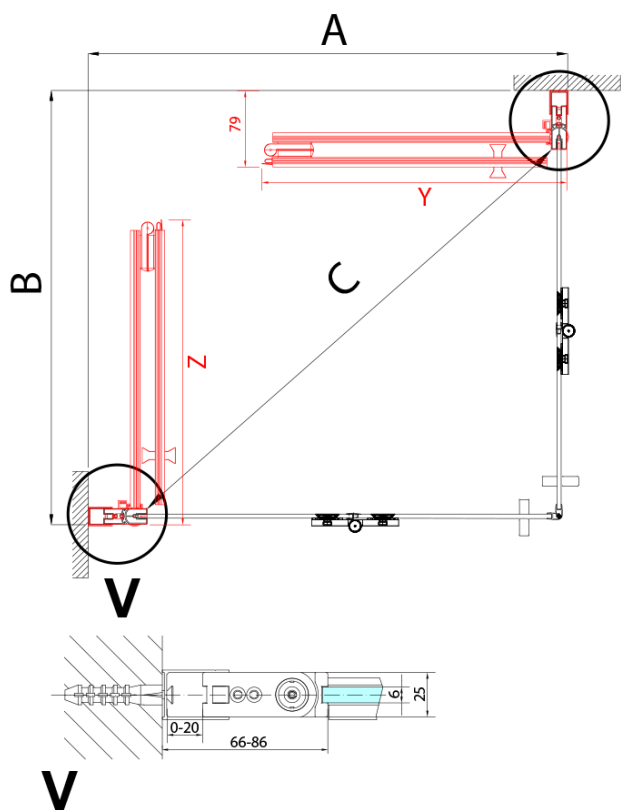

ZOOM sprchové dvere skladacie 900 mm, lavé, číre sklo

Objednací kód: ZL4915L

Základné informácie

Značka: Polysan

Séria: ZOOM

Rozmery

Šírka: 900 mm

Výška: 2000 mm

Vlastnosti

Farba profilu: Chróm - Leštený hliník

Tvar: Dvere do kombinácie

Typ otvárania: Skladacie

Smer otvárania: Ľavé

Typ výplne: Číre sklo

Úprava skla: Antidrop

Hrúbka skla: 6 mm

Hmotnosť / ks: 31.0 kg

Balenie: 1 ks

Záruka: 3 roky

Technický list

Model	A	B
ZL4715	685-715	697
ZL4815	785-815	797
ZL4915	885-915	897

ZOOM sprchové dvere skladacie 900 mm, lavé, číre sklo

Model	A	B	Y
ZL4715	670-690	837	339
ZL4815	770-790	978	378
ZL4915	870-890	1119	438

ZL4715L
ZL4815L
ZL4915L

ZL4715R
ZL4815R
ZL4915R

ZOOM sprchové dvere skladacie 900 mm, lavé, číre sklo

Model L		Model R	A	B	C	Y	Z
ZL4715L	+	ZL4815R	670-690	770-790	907	378	339
ZL4715L	+	ZL4915R	670-690	870-890	978	438	339
ZL4815L	+	ZL4915R	770-790	870-890	1048	438	378
ZL4815L	+	ZL4715R	770-790	670-690	907	339	378
ZL4915L	+	ZL4715R	870-890	670-690	978	339	438
ZL4915L	+	ZL4815R	870-890	770-790	1048	378	438