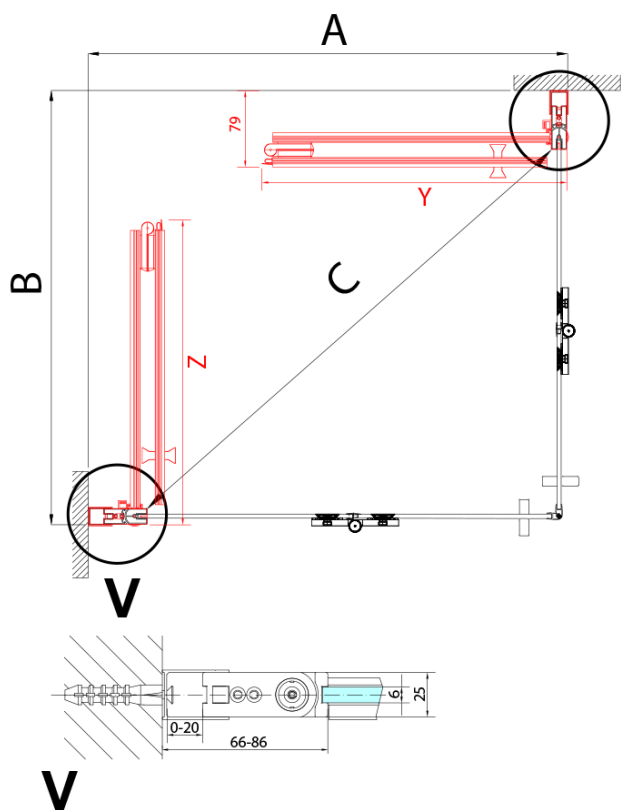

ZOOM sprchové dvere skladacie 900 mm, lavé, číre sklo

Objednací kód: ZL4915L

Základné informácie

Značka: Polysan

Séria: ZOOM

Rozmery

Šírka: 900 mm

Výška: 2000 mm

Vlastnosti

Farba profilu: Chróm - Leštený hliník

Tvar: Dvere do kombinácie

Typ otvárania: Skladacie

Smer otvárania: Ľavé

Typ výplne: Číre sklo

Úprava skla: Antidrop

Hrúbka skla: 6 mm

Model	A	B	Y
ZL4715	670-690	837	339
ZL4815	770-790	978	378
ZL4915	870-890	1119	438

ZL4715L
ZL4815L
ZL4915L

ZL4715R
ZL4815R
ZL4915R

ZOOM sprchové dvere skladacie 900 mm, lavé, číre sklo

Model L		Model R	A	B	C	Y	Z
ZL4715L	+	ZL4815R	670-690	770-790	907	378	339
ZL4715L	+	ZL4915R	670-690	870-890	978	438	339
ZL4815L	+	ZL4915R	770-790	870-890	1048	438	378
ZL4815L	+	ZL4715R	770-790	670-690	907	339	378
ZL4915L	+	ZL4715R	870-890	670-690	978	339	438
ZL4915L	+	ZL4815R	870-890	770-790	1048	378	438