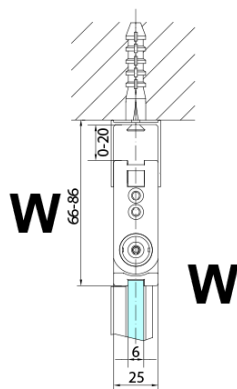

### Rozmery

Šírka: 900 mm

Výška: 2000 mm

Model	A	B
ZL4715	685-715	697
ZL4815	785-815	797
ZL4915	885-915	897

ZOOM sprchové dvere skladacie 900 mm, lavé, číre sklo

Model	A	B	Y
ZL4715	670-690	837	339
ZL4815	770-790	978	378
ZL4915	870-890	1119	438

ZL4715L  
ZL4815L  
ZL4915L

ZL4715R  
ZL4815R  
ZL4915R

ZOOM sprchové dvere skladacie 900 mm, lavé, číre sklo

Model L		Model R	A	B	C	Y	Z
ZL4715L	+	ZL4815R	670-690	770-790	907	378	339
ZL4715L	+	ZL4915R	670-690	870-890	978	438	339
ZL4815L	+	ZL4915R	770-790	870-890	1048	438	378
ZL4815L	+	ZL4715R	770-790	670-690	907	339	378
ZL4915L	+	ZL4715R	870-890	670-690	978	339	438
ZL4915L	+	ZL4815R	870-890	770-790	1048	378	438