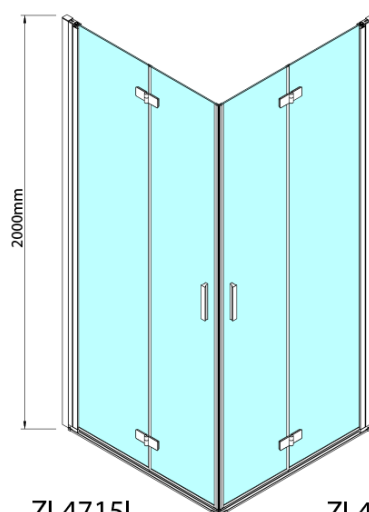

ZOOM sprchové dvere skladacie 900 mm, lavé, číre sklo

Objednací kód: ZL4915L

Základné informácie

Značka: Polysan

Séria: ZOOM

Rozmery

Šírka: 900 mm

Výška: 2000 mm

Vlastnosti

Farba profilu: Chróm - Leštený hliník

Tvar: Dvere do kombinácie

Typ otvárania: Skladacie

Smer otvárania: Ľavé

Typ výplne: Číre sklo

Úprava skla: Antidrop

Hrúbka skla: 6 mm

Hmotnosť / ks: 31.0 kg

Balenie: 1 ks

Záruka: 3 roky

Technický list

Model	A	B
ZL4715	685-715	697
ZL4815	785-815	797
ZL4915	885-915	897

ZOOM sprchové dvere skladacie 900 mm, lavé, číre sklo

Model	A	B	Y
ZL4715	670-690	837	339
ZL4815	770-790	978	378
ZL4915	870-890	1119	438

ZL4715L
ZL4815L
ZL4915L

ZL4715R
ZL4815R
ZL4915R

ZOOM sprchové dvere skladacie 900 mm, lavé, číre sklo

Model L		Model R	A	B	C	Y	Z
ZL4715L	+	ZL4815R	670-690	770-790	907	378	339
ZL4715L	+	ZL4915R	670-690	870-890	978	438	339
ZL4815L	+	ZL4915R	770-790	870-890	1048	438	378
ZL4815L	+	ZL4715R	770-790	670-690	907	339	378
ZL4915L	+	ZL4715R	870-890	670-690	978	339	438
ZL4915L	+	ZL4815R	870-890	770-790	1048	378	438