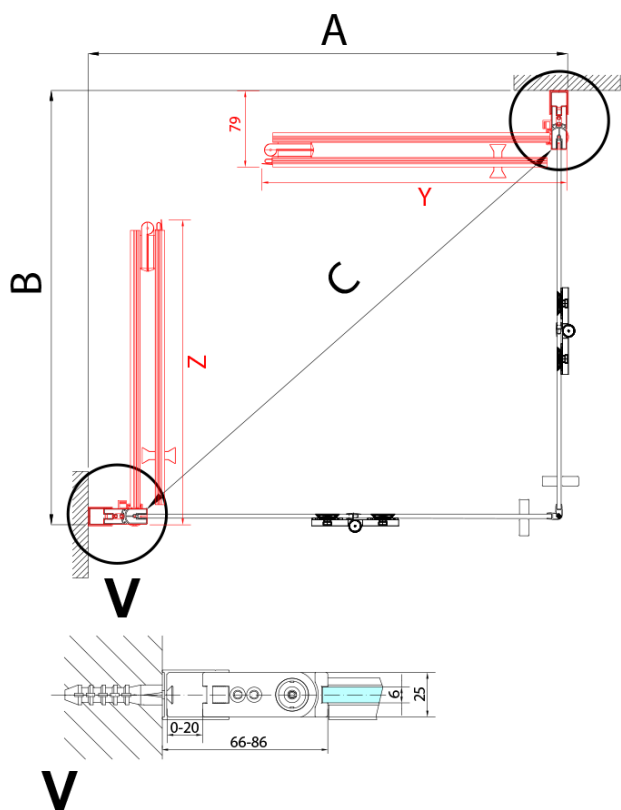

### Rozmery

Šírka: 900 mm

Výška: 2000 mm

Model	A	B
ZL4715	685-715	697
ZL4815	785-815	797
ZL4915	885-915	897

ZOOM sprchové dvere skladacie 900 mm, lavé, číre sklo

Model	A	B	Y
ZL4715	670-690	837	339
ZL4815	770-790	978	378
ZL4915	870-890	1119	438

ZL4715L  
ZL4815L  
ZL4915L

ZL4715R  
ZL4815R  
ZL4915R

ZOOM sprchové dvere skladacie 900 mm, lavé, číre sklo

Model L		Model R	A	B	C	Y	Z
ZL4715L	+	ZL4815R	670-690	770-790	907	378	339
ZL4715L	+	ZL4915R	670-690	870-890	978	438	339
ZL4815L	+	ZL4915R	770-790	870-890	1048	438	378
ZL4815L	+	ZL4715R	770-790	670-690	907	339	378
ZL4915L	+	ZL4715R	870-890	670-690	978	339	438
ZL4915L	+	ZL4815R	870-890	770-790	1048	378	438