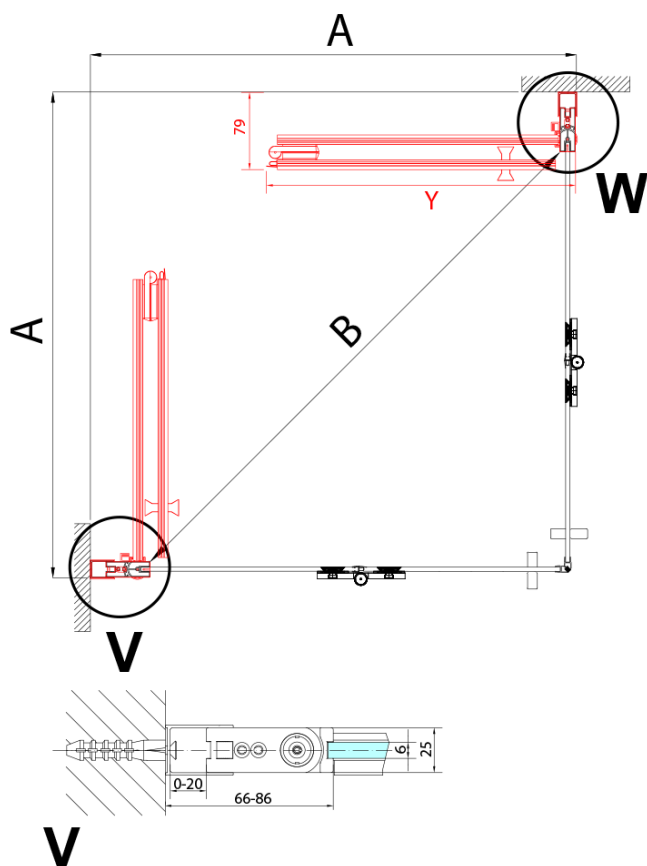

### Rozmery

Šírka: 900 mm

Výška: 2000 mm

Spodné tesnenie na dvere, sklo 6mm, 1000mm (Objednací kód: 309D-06)

Záves pre skladacie dvere ZL4xxx, ľavý, chróm (Objednací kód: NDZL086L)

Technický list

ZL4715L  
ZL4815L  
ZL4915L

ZL4715R  
ZL4815R  
ZL4915R

Model	A	B
ZL4715	685-715	697
ZL4815	785-815	797
ZL4915	885-915	897

ZOOM sprchové dvere skladacie 900 mm, lavé, číre sklo

Model	A	B	Y
ZL4715	670-690	837	339
ZL4815	770-790	978	378
ZL4915	870-890	1119	438

ZL4715L  
ZL4815L  
ZL4915L

ZL4715R  
ZL4815R  
ZL4915R

ZOOM sprchové dvere skladacie 900 mm, lavé, číre sklo

Model L		Model R	A	B	C	Y	Z
ZL4715L	+	ZL4815R	670-690	770-790	907	378	339
ZL4715L	+	ZL4915R	670-690	870-890	978	438	339
ZL4815L	+	ZL4915R	770-790	870-890	1048	438	378
ZL4815L	+	ZL4715R	770-790	670-690	907	339	378
ZL4915L	+	ZL4715R	870-890	670-690	978	339	438
ZL4915L	+	ZL4815R	870-890	770-790	1048	378	438