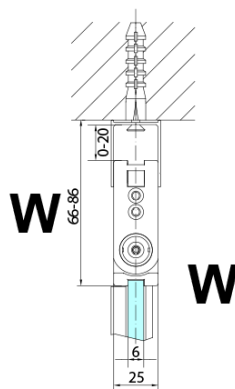

ZOOM sprchové dvere skladacie 900 mm, lavé, číre sklo

Objednací kód: ZL4915L

Základné informácie

Značka: Polysan

Séria: ZOOM

Rozmery

Šírka: 900 mm

Výška: 2000 mm

Vlastnosti

Farba profilu: Chróm - Leštený hliník

Tvar: Dvere do kombinácie

Typ otvárania: Skladacie

Smer otvárania: Ľavé

Typ výplne: Číre sklo

Úprava skla: Antidrop

Hrúbka skla: 6 mm

Hmotnosť / ks: 31.0 kg

Balenie: 1 ks

Záruka: 3 roky

Technický list

Model	A	B
ZL4715	685-715	697
ZL4815	785-815	797
ZL4915	885-915	897

ZOOM sprchové dvere skladacie 900 mm, lavé, číre sklo

Model	A	B	Y
ZL4715	670-690	837	339
ZL4815	770-790	978	378
ZL4915	870-890	1119	438

ZL4715L
ZL4815L
ZL4915L

ZL4715R
ZL4815R
ZL4915R

ZOOM sprchové dvere skladacie 900 mm, lavé, číre sklo

Model L		Model R	A	B	C	Y	Z
ZL4715L	+	ZL4815R	670-690	770-790	907	378	339
ZL4715L	+	ZL4915R	670-690	870-890	978	438	339
ZL4815L	+	ZL4915R	770-790	870-890	1048	438	378
ZL4815L	+	ZL4715R	770-790	670-690	907	339	378
ZL4915L	+	ZL4715R	870-890	670-690	978	339	438
ZL4915L	+	ZL4815R	870-890	770-790	1048	378	438