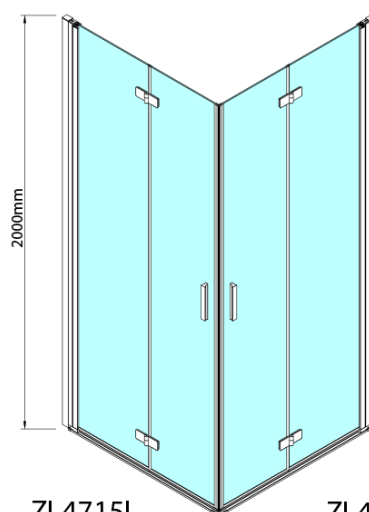

### Rozmery

Šírka: 900 mm

Výška: 2000 mm

Spodné tesnenie na dvere, sklo 6mm, 1000mm (Objednací kód: 309D-06)

Záves pre skladacie dvere ZL4xxx, ľavý, chróm (Objednací kód: NDZL086L)

Technický list

ZL4715L  
ZL4815L  
ZL4915L

ZL4715R  
ZL4815R  
ZL4915R

Model	A	B
ZL4715	685-715	697
ZL4815	785-815	797
ZL4915	885-915	897

ZOOM sprchové dvere skladacie 900 mm, lavé, číre sklo

Model	A	B	Y
ZL4715	670-690	837	339
ZL4815	770-790	978	378
ZL4915	870-890	1119	438