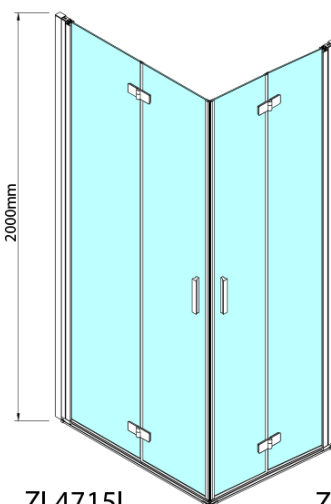

ZOOM sprchové dvere skladacie 900 mm, lavé, číre sklo

Objednací kód: ZL4915L

Základné informácie

Značka: Polysan

Séria: ZOOM

Rozmery

Šírka: 900 mm

Výška: 2000 mm

Vlastnosti

Farba profilu: Chróm - Leštený hliník

Tvar: Dvere do kombinácie

Typ otvárania: Skladacie

Smer otvárania: Ľavé

Typ výplne: Číre sklo

Úprava skla: Antidrop

Hrúbka skla: 6 mm

Hmotnosť / ks: 31.0 kg

Balenie: 1 ks

Záruka: 3 roky

Technický list

ZL4715L
ZL4815L
ZL4915L

ZL4715R
ZL4815R
ZL4915R

Model	A	B
ZL4715	685-715	697
ZL4815	785-815	797
ZL4915	885-915	897

ZOOM sprchové dvere skladacie 900 mm, lavé, číre sklo

Model	A	B	Y
ZL4715	670-690	837	339
ZL4815	770-790	978	378
ZL4915	870-890	1119	438

ZL4715L
ZL4815L
ZL4915L

ZL4715R
ZL4815R
ZL4915R

ZOOM sprchové dvere skladacie 900 mm, lavé, číre sklo

Model L		Model R	A	B	C	Y	Z
ZL4715L	+	ZL4815R	670-690	770-790	907	378	339
ZL4715L	+	ZL4915R	670-690	870-890	978	438	339
ZL4815L	+	ZL4915R	770-790	870-890	1048	438	378
ZL4815L	+	ZL4715R	770-790	670-690	907	339	378
ZL4915L	+	ZL4715R	870-890	670-690	978	339	438
ZL4915L	+	ZL4815R	870-890	770-790	1048	378	438