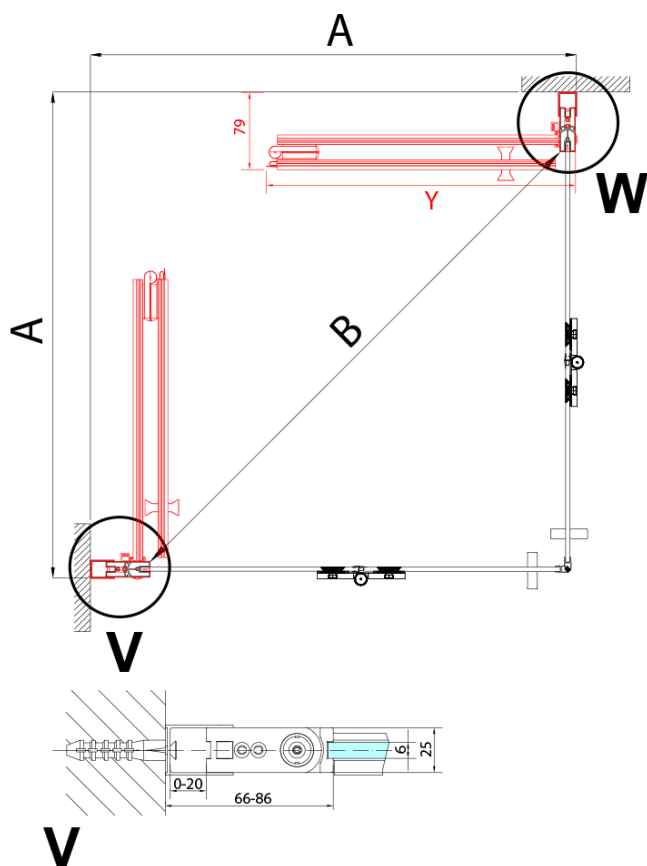

ZOOM sprchové dvere skladacie 900 mm, lavé, číre sklo

Objednací kód: ZL4915L

Základné informácie

Značka: Polysan

Séria: ZOOM

Rozmery

Šírka: 900 mm

Výška: 2000 mm

Vlastnosti

Farba profilu: Chróm - Leštený hliník

Tvar: Dvere do kombinácie

Typ otvárania: Skladacie

Smer otvárania: Ľavé

Typ výplne: Číre sklo

Úprava skla: Antidrop

Hrúbka skla: 6 mm

Hmotnosť / ks: 31.0 kg

Balenie: 1 ks

Záruka: 3 roky

Technický list

ZL4715L
ZL4815L
ZL4915L

ZL4715R
ZL4815R
ZL4915R

Model	A	B
ZL4715	685-715	697
ZL4815	785-815	797
ZL4915	885-915	897

ZOOM sprchové dvere skladacie 900 mm, lavé, číre sklo

Model	A	B	Y
ZL4715	670-690	837	339
ZL4815	770-790	978	378
ZL4915	870-890	1119	438

ZL4715L
ZL4815L
ZL4915L

ZL4715R
ZL4815R
ZL4915R

ZOOM sprchové dvere skladacie 900 mm, lavé, číre sklo

Model L		Model R	A	B	C	Y	Z
ZL4715L	+	ZL4815R	670-690	770-790	907	378	339
ZL4715L	+	ZL4915R	670-690	870-890	978	438	339
ZL4815L	+	ZL4915R	770-790	870-890	1048	438	378
ZL4815L	+	ZL4715R	770-790	670-690	907	339	378
ZL4915L	+	ZL4715R	870-890	670-690	978	339	438
ZL4915L	+	ZL4815R	870-890	770-790	1048	378	438