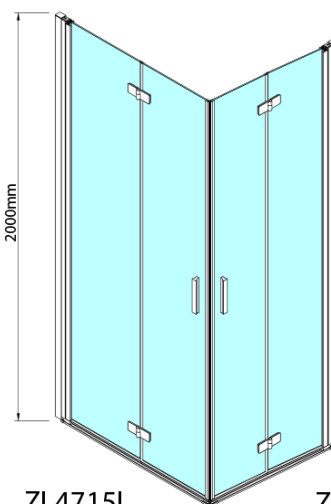

ZOOM sprchové dvere skladacie 900 mm, lavé, číre sklo

Objednací kód: ZL4915L

Základné informácie

Značka: Polysan

Séria: ZOOM

Rozmery

Šírka: 900 mm

Výška: 2000 mm

Vlastnosti

Farba profilu: Chróm - Leštený hliník

Tvar: Dvere do kombinácie

Typ otvárania: Skladacie

Smer otvárania: Ľavé

Typ výplne: Číre sklo

Úprava skla: Antidrop

Hrúbka skla: 6 mm

Hmotnosť / ks: 31.0 kg

Balenie: 1 ks

Záruka: 3 roky

Technický list

Model	A	B
ZL4715	685-715	697
ZL4815	785-815	797
ZL4915	885-915	897

ZOOM sprchové dvere skladacie 900 mm, lavé, číre sklo

Model	A	B	Y
ZL4715	670-690	837	339
ZL4815	770-790	978	378
ZL4915	870-890	1119	438

ZL4715L
ZL4815L
ZL4915L

ZL4715R
ZL4815R
ZL4915R

ZOOM sprchové dvere skladacie 900 mm, lavé, číre sklo

Model L		Model R	A	B	C	Y	Z
ZL4715L	+	ZL4815R	670-690	770-790	907	378	339
ZL4715L	+	ZL4915R	670-690	870-890	978	438	339
ZL4815L	+	ZL4915R	770-790	870-890	1048	438	378
ZL4815L	+	ZL4715R	770-790	670-690	907	339	378
ZL4915L	+	ZL4715R	870-890	670-690	978	339	438
ZL4915L	+	ZL4815R	870-890	770-790	1048	378	438