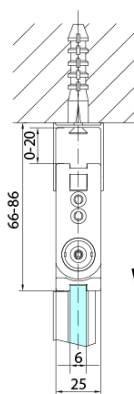

### Rozmery

Šírka: 900 mm

Výška: 2000 mm

Spodné tesnenie na dvere, sklo 6mm, 1000mm (Objednací kód: 309D-06)

Záves pre skladacie dvere ZL4xxx, ľavý, chróm (Objednací kód: NDZL086L)

Technický list

ZL4715L  
ZL4815L  
ZL4915L

ZL4715R  
ZL4815R  
ZL4915R

Model	A	B
ZL4715	685-715	697
ZL4815	785-815	797
ZL4915	885-915	897

ZOOM sprchové dvere skladacie 900 mm, lavé, číre sklo

Model	A	B	Y
ZL4715	670-690	837	339
ZL4815	770-790	978	378
ZL4915	870-890	1119	438

ZL4715L  
ZL4815L  
ZL4915L

ZL4715R  
ZL4815R  
ZL4915R

ZOOM sprchové dvere skladacie 900 mm, lavé, číre sklo

Model L		Model R	A	B	C	Y	Z
ZL4715L	+	ZL4815R	670-690	770-790	907	378	339
ZL4715L	+	ZL4915R	670-690	870-890	978	438	339
ZL4815L	+	ZL4915R	770-790	870-890	1048	438	378
ZL4815L	+	ZL4715R	770-790	670-690	907	339	378
ZL4915L	+	ZL4715R	870-890	670-690	978	339	438
ZL4915L	+	ZL4815R	870-890	770-790	1048	378	438