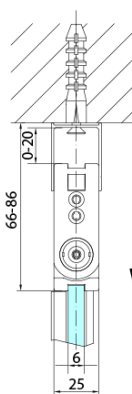

ZOOM sprchové dvere skladacie 900 mm, lavé, číre sklo

Objednací kód: ZL4915L

Základné informácie

Značka: Polysan

Séria: ZOOM

Rozmery

Šírka: 900 mm

Výška: 2000 mm

Vlastnosti

Farba profilu: Chróm - Leštený hliník

Tvar: Dvere do kombinácie

Typ otvárania: Skladacie

Smer otvárania: Ľavé

Typ výplne: Číre sklo

Úprava skla: Antidrop

Hrúbka skla: 6 mm

Hmotnosť / ks: 31.0 kg

Balenie: 1 ks

Záruka: 3 roky

Technický list

ZL4715L
ZL4815L
ZL4915L

ZL4715R
ZL4815R
ZL4915R

Model	A	B
ZL4715	685-715	697
ZL4815	785-815	797
ZL4915	885-915	897

ZOOM sprchové dvere skladacie 900 mm, lavé, číre sklo

Model	A	B	Y
ZL4715	670-690	837	339
ZL4815	770-790	978	378
ZL4915	870-890	1119	438

ZL4715L
ZL4815L
ZL4915L

ZL4715R
ZL4815R
ZL4915R

ZOOM sprchové dvere skladacie 900 mm, lavé, číre sklo

Model L		Model R	A	B	C	Y	Z
ZL4715L	+	ZL4815R	670-690	770-790	907	378	339
ZL4715L	+	ZL4915R	670-690	870-890	978	438	339
ZL4815L	+	ZL4915R	770-790	870-890	1048	438	378
ZL4815L	+	ZL4715R	770-790	670-690	907	339	378
ZL4915L	+	ZL4715R	870-890	670-690	978	339	438
ZL4915L	+	ZL4815R	870-890	770-790	1048	378	438