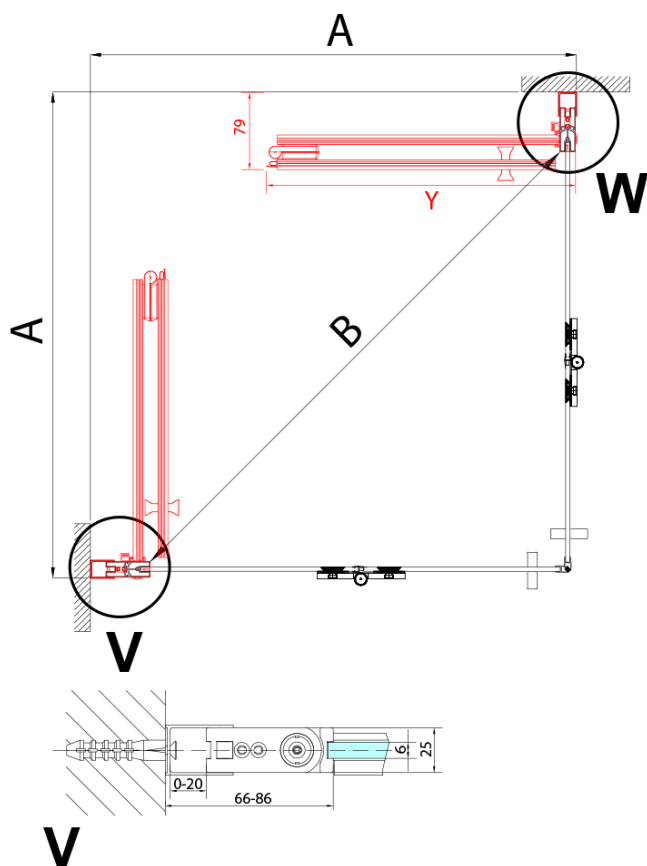

ZOOM sprchové dvere skladacie 900 mm, lavé, číre sklo

Objednací kód: ZL4915L

Základné informácie

Značka: Polysan

Séria: ZOOM

Rozmery

Šírka: 900 mm

Výška: 2000 mm

Vlastnosti

Farba profilu: Chróm - Leštený hliník

Tvar: Dvere do kombinácie

Typ otvárania: Skladacie

Smer otvárania: Ľavé

Typ výplne: Číre sklo

Úprava skla: Antidrop

Hrúbka skla: 6 mm

Hmotnosť / ks: 31.0 kg

Balenie: 1 ks

Záruka: 3 roky

Technický list

Model	A	B
ZL4715	685-715	697
ZL4815	785-815	797
ZL4915	885-915	897

ZOOM sprchové dvere skladacie 900 mm, lavé, číre sklo

Model	A	B	Y
ZL4715	670-690	837	339
ZL4815	770-790	978	378
ZL4915	870-890	1119	438

ZL4715L
ZL4815L
ZL4915L

ZL4715R
ZL4815R
ZL4915R

ZOOM sprchové dvere skladacie 900 mm, lavé, číre sklo

Model L		Model R	A	B	C	Y	Z
ZL4715L	+	ZL4815R	670-690	770-790	907	378	339
ZL4715L	+	ZL4915R	670-690	870-890	978	438	339
ZL4815L	+	ZL4915R	770-790	870-890	1048	438	378
ZL4815L	+	ZL4715R	770-790	670-690	907	339	378
ZL4915L	+	ZL4715R	870-890	670-690	978	339	438
ZL4915L	+	ZL4815R	870-890	770-790	1048	378	438