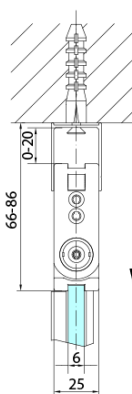

ZOOM sprchové dvere skladacie 900 mm, lavé, číre sklo

Objednací kód: ZL4915L

Základné informácie

Značka: Polysan

Séria: ZOOM

Rozmery

Šírka: 900 mm

Výška: 2000 mm

Vlastnosti

Farba profilu: Chróm - Leštený hliník

Tvar: Dvere do kombinácie

Typ otvárania: Skladacie

Smer otvárania: Ľavé

Typ výplne: Číre sklo

Úprava skla: Antidrop

Hrúbka skla: 6 mm

Hmotnosť / ks: 31.0 kg

Balenie: 1 ks

Záruka: 3 roky

Technický list

Model	A	B
ZL4715	685-715	697
ZL4815	785-815	797
ZL4915	885-915	897

ZOOM sprchové dvere skladacie 900 mm, lavé, číre sklo

Model	A	B	Y
ZL4715	670-690	837	339
ZL4815	770-790	978	378
ZL4915	870-890	1119	438

ZL4715L
ZL4815L
ZL4915L

ZL4715R
ZL4815R
ZL4915R

ZOOM sprchové dvere skladacie 900 mm, lavé, číre sklo

Model L		Model R	A	B	C	Y	Z
ZL4715L	+	ZL4815R	670-690	770-790	907	378	339
ZL4715L	+	ZL4915R	670-690	870-890	978	438	339
ZL4815L	+	ZL4915R	770-790	870-890	1048	438	378
ZL4815L	+	ZL4715R	770-790	670-690	907	339	378
ZL4915L	+	ZL4715R	870-890	670-690	978	339	438
ZL4915L	+	ZL4815R	870-890	770-790	1048	378	438