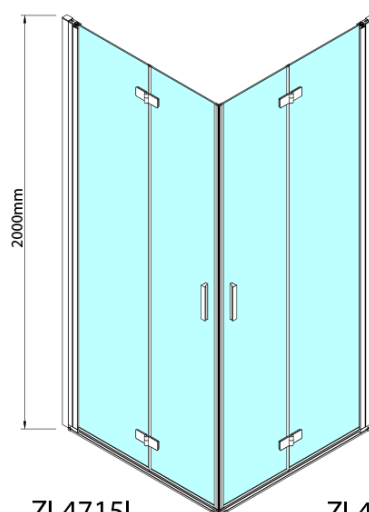

ZOOM sprchové dvere skladacie 900 mm, lavé, číre sklo

Objednací kód: ZL4915L

Základné informácie

Značka: Polysan

Séria: ZOOM

Rozmery

Šírka: 900 mm

Výška: 2000 mm

Vlastnosti

Farba profilu: Chróm - Leštený hliník

Tvar: Dvere do kombinácie

Typ otvárania: Skladacie

Smer otvárania: Ľavé

Typ výplne: Číre sklo

Úprava skla: Antidrop

Hrúbka skla: 6 mm

Hmotnosť / ks: 31.0 kg

Balenie: 1 ks

Záruka: 3 roky

Technický list

ZL4715L
ZL4815L
ZL4915L

ZL4715R
ZL4815R
ZL4915R

Model	A	B
ZL4715	685-715	697
ZL4815	785-815	797
ZL4915	885-915	897

ZOOM sprchové dvere skladacie 900 mm, lavé, číre sklo

Model	A	B	Y
ZL4715	670-690	837	339
ZL4815	770-790	978	378
ZL4915	870-890	1119	438

ZL4715L
ZL4815L
ZL4915L

ZL4715R
ZL4815R
ZL4915R

ZOOM sprchové dvere skladacie 900 mm, lavé, číre sklo

Model L		Model R	A	B	C	Y	Z
ZL4715L	+	ZL4815R	670-690	770-790	907	378	339
ZL4715L	+	ZL4915R	670-690	870-890	978	438	339
ZL4815L	+	ZL4915R	770-790	870-890	1048	438	378
ZL4815L	+	ZL4715R	770-790	670-690	907	339	378
ZL4915L	+	ZL4715R	870-890	670-690	978	339	438
ZL4915L	+	ZL4815R	870-890	770-790	1048	378	438