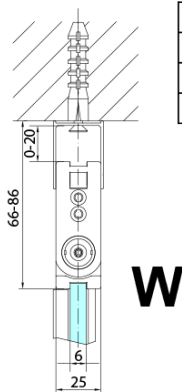

Typ výplne: Číre sklo

Úprava skla: Antidrop

Hrúbka skla: 6 mm

3D model: ÁNO

Náhradné diely

Zvislé tesnenie medzi sklom 6mm (Objednací kód: SPGH163)

Set magnetických tesnení 45° pre sklo 6/6mm, 2000mm (Objednací kód: SPGM01)

Technický list

Model	A	B
ZL4715	685-715	697
ZL4815	785-815	797
ZL4915	885-915	897

ZOOM sprchové dvere skladacie 800 mm, pravé, číre sklo

Model	A	B	Y
ZL4715	670-690	837	339
ZL4815	770-790	978	378
ZL4915	870-890	1119	438

ZL4715L
ZL4815L
ZL4915L

ZL4715R
ZL4815R
ZL4915R

ZOOM sprchové dvere skladacie 800 mm, pravé, číre sklo

Model L		Model R	A	B	C	Y	Z
ZL4715L	+	ZL4815R	670-690	770-790	907	378	339
ZL4715L	+	ZL4915R	670-690	870-890	978	438	339
ZL4815L	+	ZL4915R	770-790	870-890	1048	438	378
ZL4815L	+	ZL4715R	770-790	670-690	907	339	378
ZL4915L	+	ZL4715R	870-890	670-690	978	339	438
ZL4915L	+	ZL4815R	870-890	770-790	1048	378	438