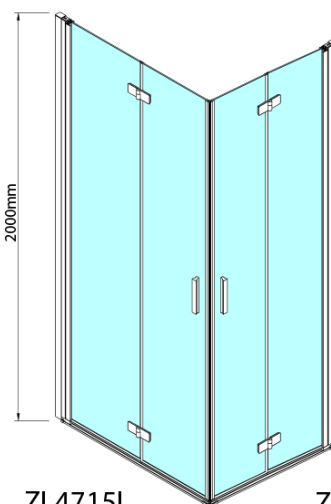

ZOOM sprchové dvere skladacie 800 mm, pravé, číre sklo

Objednací kód: ZL4815R

Základné informácie

Značka: Polysan

Séria: ZOOM

Rozmery

Šírka: 800 mm

Výška: 2000 mm

Technický list

Model	A	B
ZL4715	685-715	697
ZL4815	785-815	797
ZL4915	885-915	897

ZOOM sprchové dvere skladacie 800 mm, pravé, číre sklo

Model	A	B	Y
ZL4715	670-690	837	339
ZL4815	770-790	978	378
ZL4915	870-890	1119	438

ZL4715L
ZL4815L
ZL4915L

ZL4715R
ZL4815R
ZL4915R

ZOOM sprchové dvere skladacie 800 mm, pravé, číre sklo

Model L		Model R	A	B	C	Y	Z
ZL4715L	+	ZL4815R	670-690	770-790	907	378	339
ZL4715L	+	ZL4915R	670-690	870-890	978	438	339
ZL4815L	+	ZL4915R	770-790	870-890	1048	438	378
ZL4815L	+	ZL4715R	770-790	670-690	907	339	378
ZL4915L	+	ZL4715R	870-890	670-690	978	339	438
ZL4915L	+	ZL4815R	870-890	770-790	1048	378	438