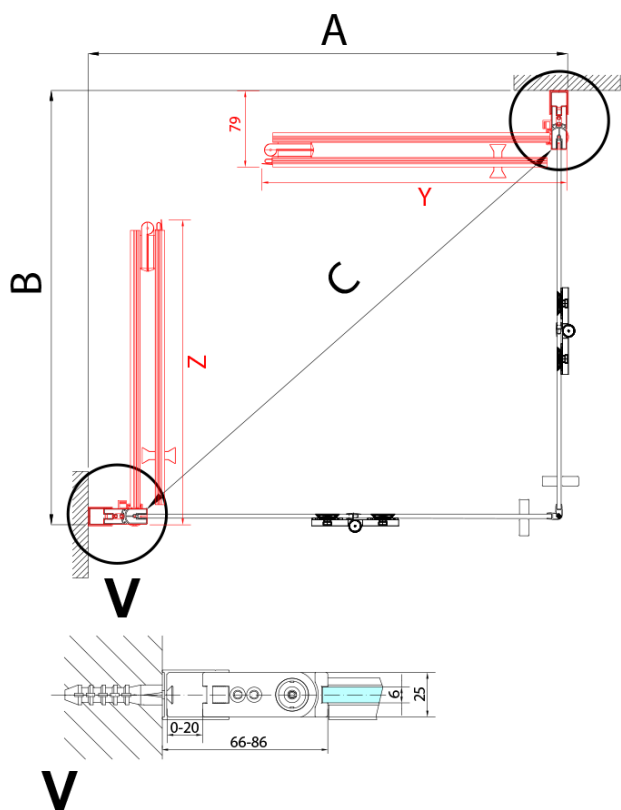

Technický list

Model	A	B
ZL4715	685-715	697
ZL4815	785-815	797
ZL4915	885-915	897

ZOOM sprchové dvere skladacie 800 mm, pravé, číre sklo

Model	A	B	Y
ZL4715	670-690	837	339
ZL4815	770-790	978	378
ZL4915	870-890	1119	438

ZL4715L
ZL4815L
ZL4915L

ZL4715R
ZL4815R
ZL4915R

ZOOM sprchové dvere skladacie 800 mm, pravé, číre sklo

Model L		Model R	A	B	C	Y	Z
ZL4715L	+	ZL4815R	670-690	770-790	907	378	339
ZL4715L	+	ZL4915R	670-690	870-890	978	438	339
ZL4815L	+	ZL4915R	770-790	870-890	1048	438	378
ZL4815L	+	ZL4715R	770-790	670-690	907	339	378
ZL4915L	+	ZL4715R	870-890	670-690	978	339	438
ZL4915L	+	ZL4815R	870-890	770-790	1048	378	438