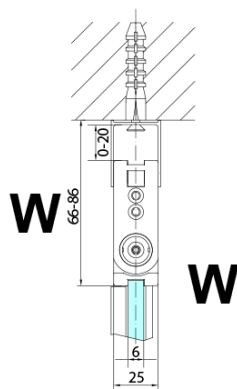

ZOOM sprchové dvere skladacie 800 mm, pravé, číre sklo

Objednací kód: ZL4815R

Základné informácie

Značka: Polysan

Séria: ZOOM

Rozmery

Šírka: 800 mm

Výška: 2000 mm

Vlastnosti

Farba profilu: Chróm - Leštený hliník

Tvar: Dvere do kombinácie

Typ otvárania: Skladacie

Smer otvárania: Pravé

Typ výplne: Číre sklo

Úprava skla: Antidrop

Hrúbka skla: 6 mm

Hmotnosť / ks: 31.0 kg

Balenie: 1 ks

Záruka: 3 roky

Technický list

Model	A	B
ZL4715	685-715	697
ZL4815	785-815	797
ZL4915	885-915	897

ZOOM sprchové dvere skladacie 800 mm, pravé, číre sklo

Model	A	B	Y
ZL4715	670-690	837	339
ZL4815	770-790	978	378
ZL4915	870-890	1119	438

ZL4715L
ZL4815L
ZL4915L

ZL4715R
ZL4815R
ZL4915R

ZOOM sprchové dvere skladacie 800 mm, pravé, číre sklo

Model L		Model R	A	B	C	Y	Z
ZL4715L	+	ZL4815R	670-690	770-790	907	378	339
ZL4715L	+	ZL4915R	670-690	870-890	978	438	339
ZL4815L	+	ZL4915R	770-790	870-890	1048	438	378
ZL4815L	+	ZL4715R	770-790	670-690	907	339	378
ZL4915L	+	ZL4715R	870-890	670-690	978	339	438
ZL4915L	+	ZL4815R	870-890	770-790	1048	378	438