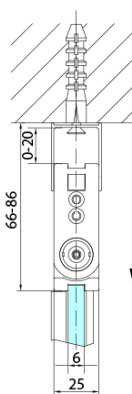

ZOOM sprchové dvere skladacie 800 mm, pravé, číre sklo

Objednací kód: ZL4815R

Základné informácie

Značka: Polysan

Séria: ZOOM

Rozmery

Šírka: 800 mm

Výška: 2000 mm

Vlastnosti

Farba profilu: Chróm - Leštený hliník

Tvar: Dvere do kombinácie

Typ otvárania: Skladacie

Smer otvárania: Pravé

Typ výplne: Číre sklo

Úprava skla: Antidrop

Hrúbka skla: 6 mm

Hmotnosť / ks: 31.0 kg

Balenie: 1 ks

Záruka: 3 roky

Technický list

Model	A	B
ZL4715	685-715	697
ZL4815	785-815	797
ZL4915	885-915	897

ZOOM sprchové dvere skladacie 800 mm, pravé, číre sklo

Model	A	B	Y
ZL4715	670-690	837	339
ZL4815	770-790	978	378
ZL4915	870-890	1119	438

ZL4715L
ZL4815L
ZL4915L

ZL4715R
ZL4815R
ZL4915R

ZOOM sprchové dvere skladacie 800 mm, pravé, číre sklo

Model L		Model R	A	B	C	Y	Z
ZL4715L	+	ZL4815R	670-690	770-790	907	378	339
ZL4715L	+	ZL4915R	670-690	870-890	978	438	339
ZL4815L	+	ZL4915R	770-790	870-890	1048	438	378
ZL4815L	+	ZL4715R	770-790	670-690	907	339	378
ZL4915L	+	ZL4715R	870-890	670-690	978	339	438
ZL4915L	+	ZL4815R	870-890	770-790	1048	378	438