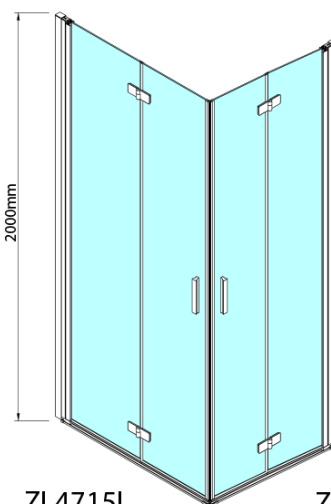

ZOOM sprchové dvere skladacie 800 mm, pravé, číre sklo

Objednací kód: ZL4815R

Základné informácie

Značka: Polysan

Séria: ZOOM

Rozmery

Šírka: 800 mm

Výška: 2000 mm

Vlastnosti

Farba profilu: Chróm - Leštený hliník

Tvar: Dvere do kombinácie

Typ otvárania: Skladacie

Smer otvárania: Pravé

Typ výplne: Číre sklo

Úprava skla: Antidrop

Hrúbka skla: 6 mm

Hmotnosť / ks: 31.0 kg

Balenie: 1 ks

Záruka: 3 roky

Technický list

Model	A	B
ZL4715	685-715	697
ZL4815	785-815	797
ZL4915	885-915	897

ZOOM sprchové dvere skladacie 800 mm, pravé, číre sklo

Model	A	B	Y
ZL4715	670-690	837	339
ZL4815	770-790	978	378
ZL4915	870-890	1119	438

ZL4715L
ZL4815L
ZL4915L

ZL4715R
ZL4815R
ZL4915R

ZOOM sprchové dvere skladacie 800 mm, pravé, číre sklo

Model L		Model R	A	B	C	Y	Z
ZL4715L	+	ZL4815R	670-690	770-790	907	378	339
ZL4715L	+	ZL4915R	670-690	870-890	978	438	339
ZL4815L	+	ZL4915R	770-790	870-890	1048	438	378
ZL4815L	+	ZL4715R	770-790	670-690	907	339	378
ZL4915L	+	ZL4715R	870-890	670-690	978	339	438
ZL4915L	+	ZL4815R	870-890	770-790	1048	378	438