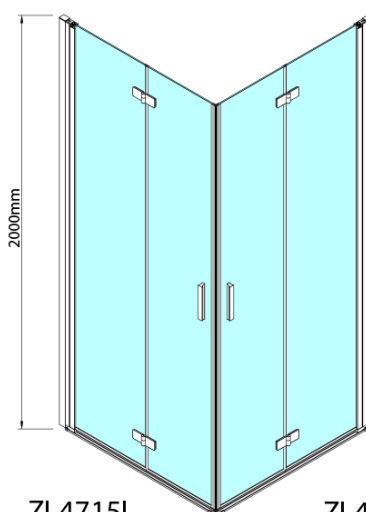

ZOOM sprchové dvere skladacie 800 mm, pravé, číre sklo

Objednací kód: ZL4815R

Základné informácie

Značka: Polysan

Séria: ZOOM

Rozmery

Šírka: 800 mm

Výška: 2000 mm

Technický list

Model	A	B
ZL4715	685-715	697
ZL4815	785-815	797
ZL4915	885-915	897

ZOOM sprchové dvere skladacie 800 mm, pravé, číre sklo

Model	A	B	Y
ZL4715	670-690	837	339
ZL4815	770-790	978	378
ZL4915	870-890	1119	438

ZL4715L
ZL4815L
ZL4915L

ZL4715R
ZL4815R
ZL4915R

ZOOM sprchové dvere skladacie 800 mm, pravé, číre sklo

Model L		Model R	A	B	C	Y	Z
ZL4715L	+	ZL4815R	670-690	770-790	907	378	339
ZL4715L	+	ZL4915R	670-690	870-890	978	438	339
ZL4815L	+	ZL4915R	770-790	870-890	1048	438	378
ZL4815L	+	ZL4715R	770-790	670-690	907	339	378
ZL4915L	+	ZL4715R	870-890	670-690	978	339	438
ZL4915L	+	ZL4815R	870-890	770-790	1048	378	438