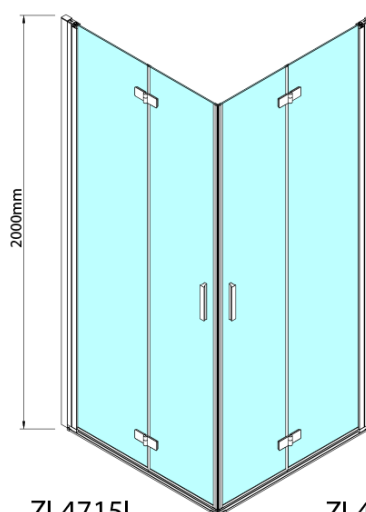

ZOOM sprchové dvere skladacie 800 mm, pravé, číre sklo

Objednací kód: ZL4815R

Základné informácie

Značka: Polysan

Séria: ZOOM

Rozmery

Šírka: 800 mm

Výška: 2000 mm

Vlastnosti

Farba profilu: Chróm - Leštený hliník

Tvar: Dvere do kombinácie

Typ otvárania: Skladacie

Smer otvárania: Pravé

Typ výplne: Číre sklo

Úprava skla: Antidrop

Hrúbka skla: 6 mm

Hmotnosť / ks: 31.0 kg

Balenie: 1 ks

Záruka: 3 roky

Technický list

Model	A	B
ZL4715	685-715	697
ZL4815	785-815	797
ZL4915	885-915	897

ZOOM sprchové dvere skladacie 800 mm, pravé, číre sklo

Model	A	B	Y
ZL4715	670-690	837	339
ZL4815	770-790	978	378
ZL4915	870-890	1119	438

ZL4715L
ZL4815L
ZL4915L

ZL4715R
ZL4815R
ZL4915R

ZOOM sprchové dvere skladacie 800 mm, pravé, číre sklo

Model L		Model R	A	B	C	Y	Z
ZL4715L	+	ZL4815R	670-690	770-790	907	378	339
ZL4715L	+	ZL4915R	670-690	870-890	978	438	339
ZL4815L	+	ZL4915R	770-790	870-890	1048	438	378
ZL4815L	+	ZL4715R	770-790	670-690	907	339	378
ZL4915L	+	ZL4715R	870-890	670-690	978	339	438
ZL4915L	+	ZL4815R	870-890	770-790	1048	378	438