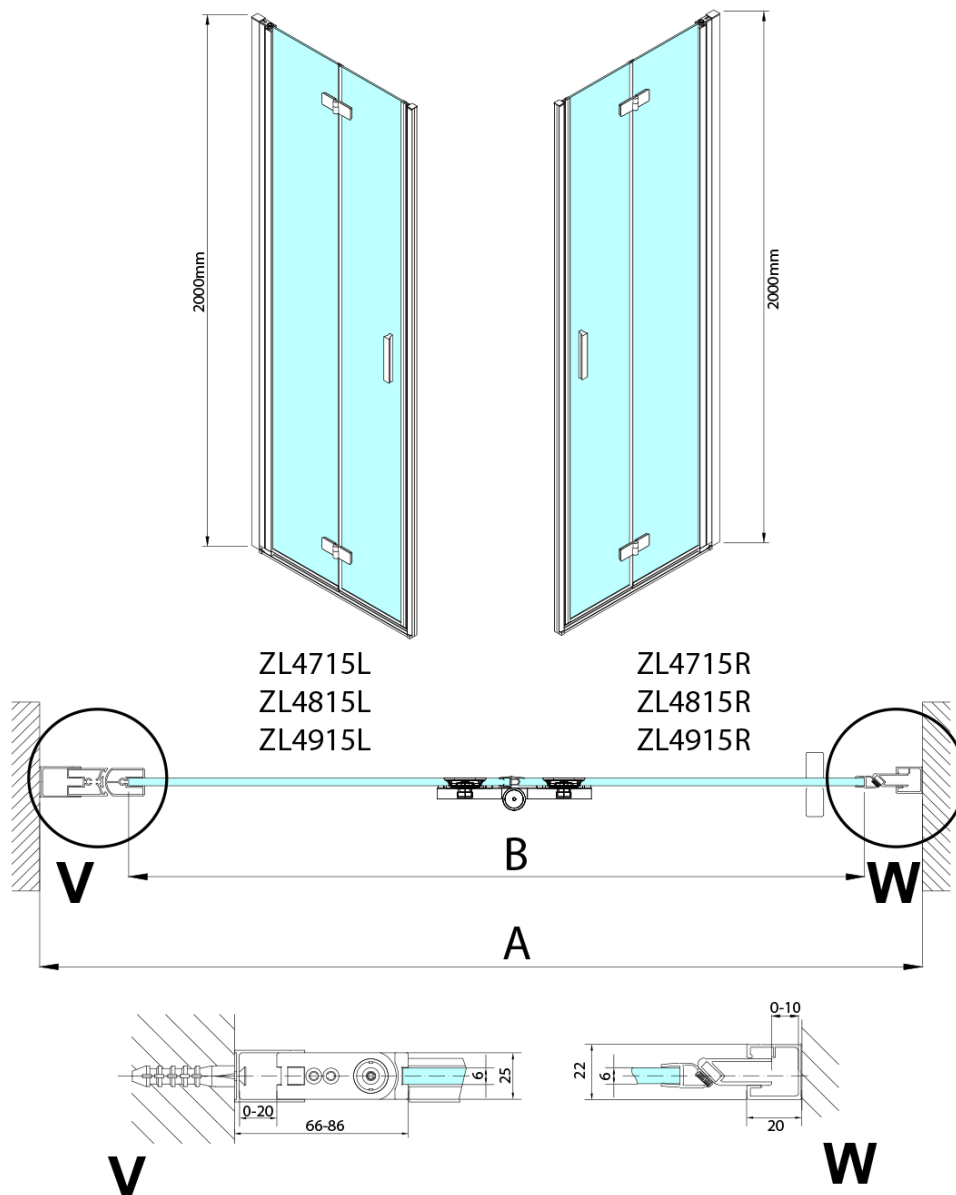

ZOOM sprchové dvere skladacie 800 mm, pravé, číre sklo

Objednací kód: ZL4815R

Základné informácie

Značka: Polysan

Séria: ZOOM

Rozmery

Šírka: 800 mm

Výška: 2000 mm

Vlastnosti

Farba profilu: Chróm - Leštený hliník

Tvar: Dvere do kombinácie

Typ otvárania: Skladacie

Smer otvárania: Pravé

Typ výplne: Číre sklo

Úprava skla: Antidrop

Hrúbka skla: 6 mm

Hmotnosť / ks: 31.0 kg

Balenie: 1 ks

Záruka: 3 roky

Technický list

Model	A	B
ZL4715	685-715	697
ZL4815	785-815	797
ZL4915	885-915	897

ZOOM sprchové dvere skladacie 800 mm, pravé, číre sklo

Model	A	B	Y
ZL4715	670-690	837	339
ZL4815	770-790	978	378
ZL4915	870-890	1119	438

ZL4715L
ZL4815L
ZL4915L

ZL4715R
ZL4815R
ZL4915R

ZOOM sprchové dvere skladacie 800 mm, pravé, číre sklo

Model L		Model R	A	B	C	Y	Z
ZL4715L	+	ZL4815R	670-690	770-790	907	378	339
ZL4715L	+	ZL4915R	670-690	870-890	978	438	339
ZL4815L	+	ZL4915R	770-790	870-890	1048	438	378
ZL4815L	+	ZL4715R	770-790	670-690	907	339	378
ZL4915L	+	ZL4715R	870-890	670-690	978	339	438
ZL4915L	+	ZL4815R	870-890	770-790	1048	378	438