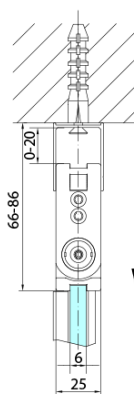

ZOOM sprchové dvere skladacie 800 mm, pravé, číre sklo

Objednací kód: ZL4815R

Základné informácie

Značka: Polysan

Séria: ZOOM

Rozmery

Šírka: 800 mm

Výška: 2000 mm

Vlastnosti

Farba profilu: Chróm - Leštený hliník

Tvar: Dvere do kombinácie

Typ otvárania: Skladacie

Smer otvárania: Pravé

Typ výplne: Číre sklo

Úprava skla: Antidrop

Hrúbka skla: 6 mm

Hmotnosť / ks: 31.0 kg

Balenie: 1 ks

Záruka: 3 roky

Technický list

Model	A	B
ZL4715	685-715	697
ZL4815	785-815	797
ZL4915	885-915	897

ZOOM sprchové dvere skladacie 800 mm, pravé, číre sklo

Model	A	B	Y
ZL4715	670-690	837	339
ZL4815	770-790	978	378
ZL4915	870-890	1119	438

ZL4715L
ZL4815L
ZL4915L

ZL4715R
ZL4815R
ZL4915R

ZOOM sprchové dvere skladacie 800 mm, pravé, číre sklo

Model L		Model R	A	B	C	Y	Z
ZL4715L	+	ZL4815R	670-690	770-790	907	378	339
ZL4715L	+	ZL4915R	670-690	870-890	978	438	339
ZL4815L	+	ZL4915R	770-790	870-890	1048	438	378
ZL4815L	+	ZL4715R	770-790	670-690	907	339	378
ZL4915L	+	ZL4715R	870-890	670-690	978	339	438
ZL4915L	+	ZL4815R	870-890	770-790	1048	378	438