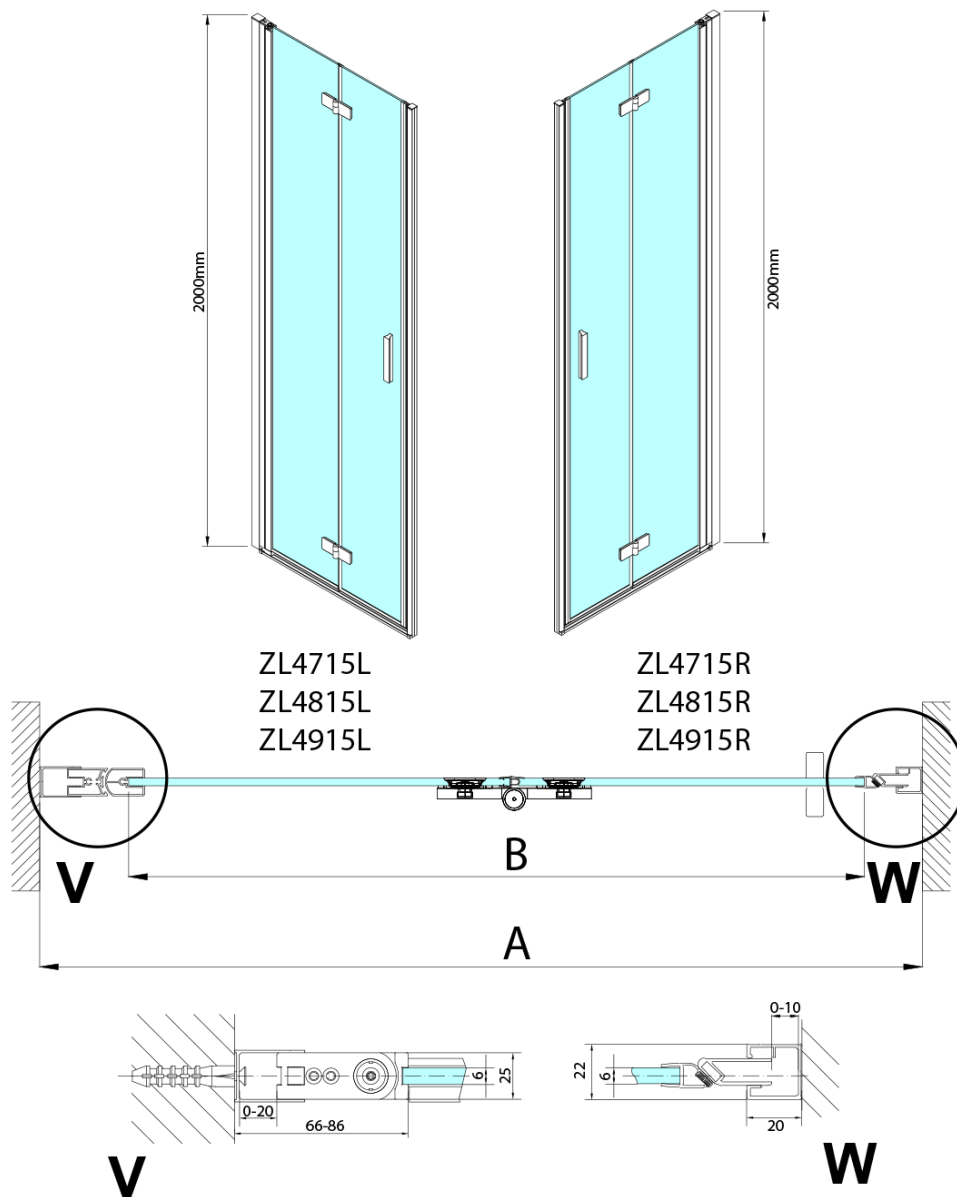

ZOOM sprchové dvere skladacie 800 mm, pravé, číre sklo

Objednací kód: ZL4815R

Základné informácie

Značka: Polysan

Séria: ZOOM

Rozmery

Šírka: 800 mm

Výška: 2000 mm

Vlastnosti

Farba profilu: Chróm - Leštený hliník

Tvar: Dvere do kombinácie

Typ otvárania: Skladacie

Smer otvárania: Pravé

Typ výplne: Číre sklo

Úprava skla: Antidrop

Hrúbka skla: 6 mm

Hmotnosť / ks: 31.0 kg

Balenie: 1 ks

Záruka: 3 roky

Technický list

Model	A	B
ZL4715	685-715	697
ZL4815	785-815	797
ZL4915	885-915	897

ZOOM sprchové dvere skladacie 800 mm, pravé, číre sklo

Model	A	B	Y
ZL4715	670-690	837	339
ZL4815	770-790	978	378
ZL4915	870-890	1119	438

ZL4715L
ZL4815L
ZL4915L

ZL4715R
ZL4815R
ZL4915R

ZOOM sprchové dvere skladacie 800 mm, pravé, číre sklo

Model L		Model R	A	B	C	Y	Z
ZL4715L	+	ZL4815R	670-690	770-790	907	378	339
ZL4715L	+	ZL4915R	670-690	870-890	978	438	339
ZL4815L	+	ZL4915R	770-790	870-890	1048	438	378
ZL4815L	+	ZL4715R	770-790	670-690	907	339	378
ZL4915L	+	ZL4715R	870-890	670-690	978	339	438
ZL4915L	+	ZL4815R	870-890	770-790	1048	378	438