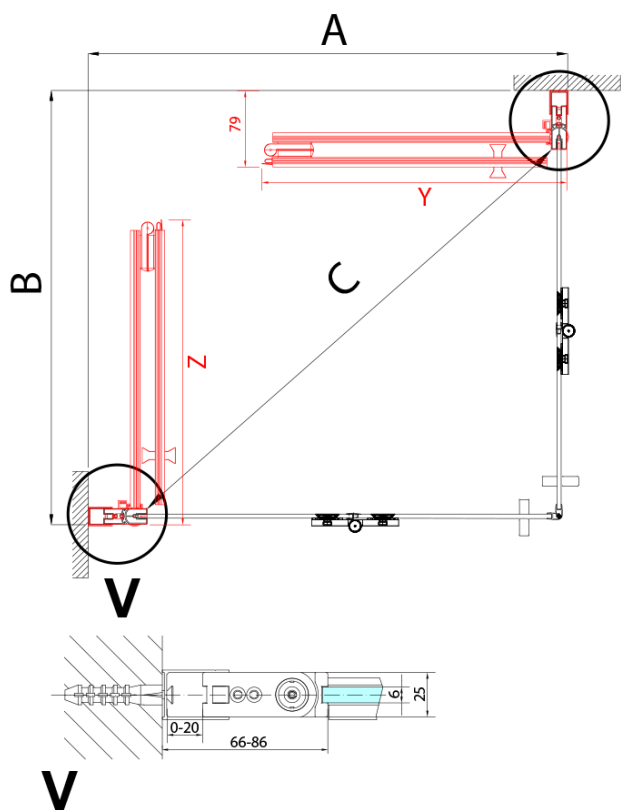

ZOOM sprchové dvere skladacie 800 mm, pravé, číre sklo

Objednací kód: ZL4815R

Základné informácie

Značka: Polysan

Séria: ZOOM

Rozmery

Šírka: 800 mm

Výška: 2000 mm

Vlastnosti

Farba profilu: Chróm - Leštený hliník

Tvar: Dvere do kombinácie

Typ otvárania: Skladacie

Smer otvárania: Pravé

Typ výplne: Číre sklo

Úprava skla: Antidrop

Hrúbka skla: 6 mm

Hmotnosť / ks: 31.0 kg

Balenie: 1 ks

Záruka: 3 roky

Technický list

Model	A	B
ZL4715	685-715	697
ZL4815	785-815	797
ZL4915	885-915	897

ZOOM sprchové dvere skladacie 800 mm, pravé, číre sklo

Model	A	B	Y
ZL4715	670-690	837	339
ZL4815	770-790	978	378
ZL4915	870-890	1119	438

ZL4715L
ZL4815L
ZL4915L

ZL4715R
ZL4815R
ZL4915R

ZOOM sprchové dvere skladacie 800 mm, pravé, číre sklo

Model L		Model R	A	B	C	Y	Z
ZL4715L	+	ZL4815R	670-690	770-790	907	378	339
ZL4715L	+	ZL4915R	670-690	870-890	978	438	339
ZL4815L	+	ZL4915R	770-790	870-890	1048	438	378
ZL4815L	+	ZL4715R	770-790	670-690	907	339	378
ZL4915L	+	ZL4715R	870-890	670-690	978	339	438
ZL4915L	+	ZL4815R	870-890	770-790	1048	378	438