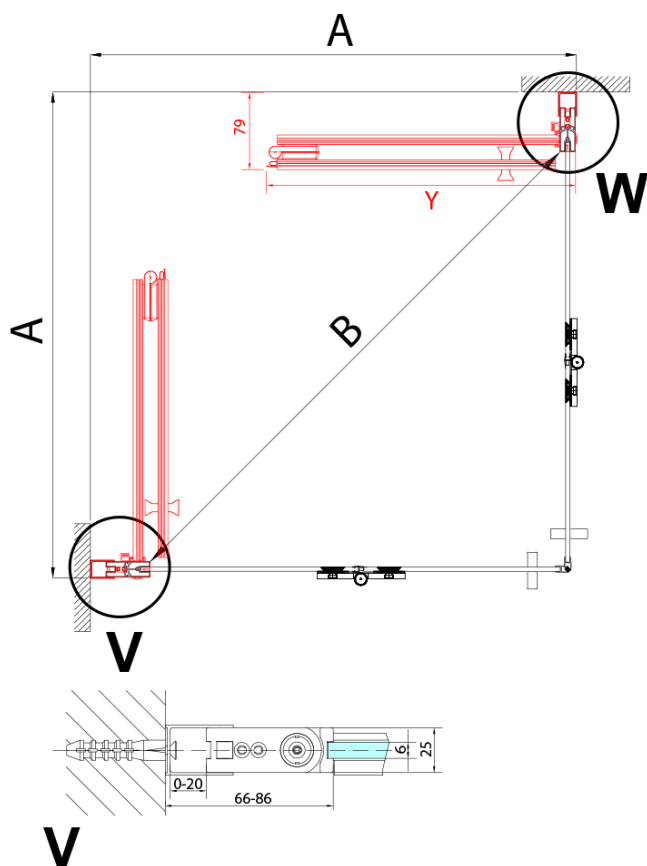

ZOOM sprchové dvere skladacie 800 mm, pravé, číre sklo

Objednací kód: ZL4815R

Základné informácie

Značka: Polysan

Séria: ZOOM

Rozmery

Šírka: 800 mm

Výška: 2000 mm

Vlastnosti

Farba profilu: Chróm - Leštený hliník

Tvar: Dvere do kombinácie

Typ otvárania: Skladacie

Smer otvárania: Pravé

Typ výplne: Číre sklo

Úprava skla: Antidrop

Hrúbka skla: 6 mm

Hmotnosť / ks: 31.0 kg

Balenie: 1 ks

Záruka: 3 roky

Technický list

Model	A	B
ZL4715	685-715	697
ZL4815	785-815	797
ZL4915	885-915	897

ZOOM sprchové dvere skladacie 800 mm, pravé, číre sklo

Model	A	B	Y
ZL4715	670-690	837	339
ZL4815	770-790	978	378
ZL4915	870-890	1119	438

ZL4715L
ZL4815L
ZL4915L

ZL4715R
ZL4815R
ZL4915R

ZOOM sprchové dvere skladacie 800 mm, pravé, číre sklo

Model L		Model R	A	B	C	Y	Z
ZL4715L	+	ZL4815R	670-690	770-790	907	378	339
ZL4715L	+	ZL4915R	670-690	870-890	978	438	339
ZL4815L	+	ZL4915R	770-790	870-890	1048	438	378
ZL4815L	+	ZL4715R	770-790	670-690	907	339	378
ZL4915L	+	ZL4715R	870-890	670-690	978	339	438
ZL4915L	+	ZL4815R	870-890	770-790	1048	378	438