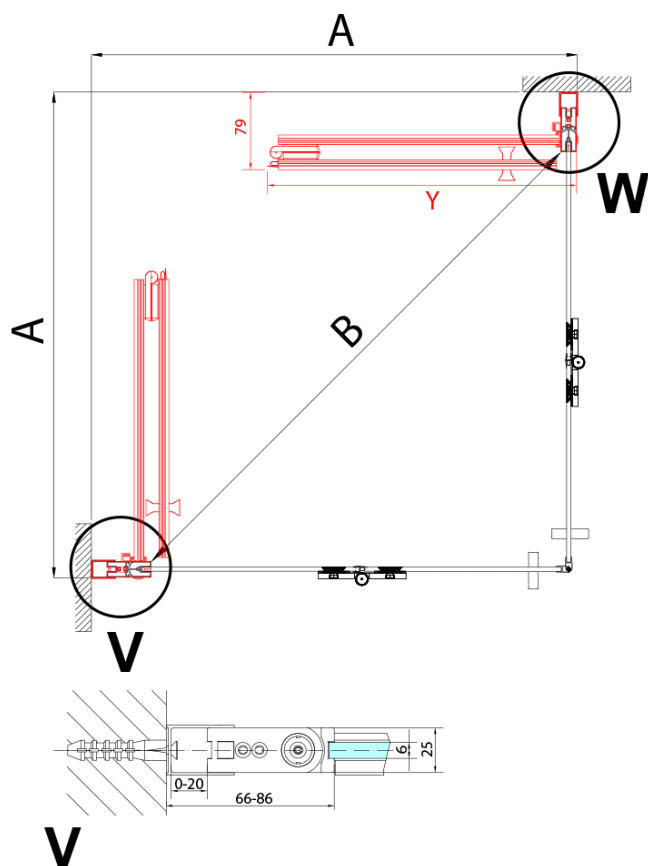

ZOOM sprchové dvere skladacie 800 mm, pravé, číre sklo

Objednací kód: ZL4815R

Základné informácie

Značka: Polysan

Séria: ZOOM

Rozmery

Šírka: 800 mm

Výška: 2000 mm

Typ výplne: Číre sklo

Úprava skla: Antidrop

Hrúbka skla: 6 mm

3D model: ÁNO

Náhradné diely

Zvislé tesnenie medzi sklom 6mm (Objednací kód: SPGH163)

Set magnetických tesnení 45° pre sklo 6/6mm, 2000mm (Objednací kód: SPGM01)

Technický list

Model	A	B
ZL4715	685-715	697
ZL4815	785-815	797
ZL4915	885-915	897

ZOOM sprchové dvere skladacie 800 mm, pravé, číre sklo

Model	A	B	Y
ZL4715	670-690	837	339
ZL4815	770-790	978	378
ZL4915	870-890	1119	438

ZL4715L
ZL4815L
ZL4915L

ZL4715R
ZL4815R
ZL4915R

ZOOM sprchové dvere skladacie 800 mm, pravé, číre sklo

Model L		Model R	A	B	C	Y	Z
ZL4715L	+	ZL4815R	670-690	770-790	907	378	339
ZL4715L	+	ZL4915R	670-690	870-890	978	438	339
ZL4815L	+	ZL4915R	770-790	870-890	1048	438	378
ZL4815L	+	ZL4715R	770-790	670-690	907	339	378
ZL4915L	+	ZL4715R	870-890	670-690	978	339	438
ZL4915L	+	ZL4815R	870-890	770-790	1048	378	438