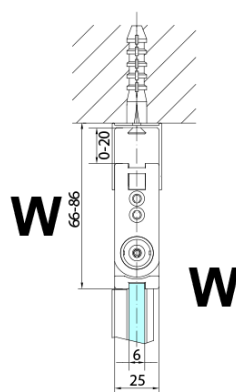

Typ výplne: Číre sklo

Úprava skla: Antidrop

Hrúbka skla: 6 mm

3D model: ÁNO

Náhradné diely

Zvislé tesnenie medzi sklom 6mm (Objednací kód: SPGH163)

Set magnetických tesnení 45° pre sklo 6/6mm, 2000mm (Objednací kód: SPGM01)

Technický list

Model	A	B
ZL4715	685-715	697
ZL4815	785-815	797
ZL4915	885-915	897

ZOOM sprchové dvere skladacie 800 mm, pravé, číre sklo

Model	A	B	Y
ZL4715	670-690	837	339
ZL4815	770-790	978	378
ZL4915	870-890	1119	438

ZL4715L
ZL4815L
ZL4915L

ZL4715R
ZL4815R
ZL4915R

ZOOM sprchové dvere skladacie 800 mm, pravé, číre sklo

Model L		Model R	A	B	C	Y	Z
ZL4715L	+	ZL4815R	670-690	770-790	907	378	339
ZL4715L	+	ZL4915R	670-690	870-890	978	438	339
ZL4815L	+	ZL4915R	770-790	870-890	1048	438	378
ZL4815L	+	ZL4715R	770-790	670-690	907	339	378
ZL4915L	+	ZL4715R	870-890	670-690	978	339	438
ZL4915L	+	ZL4815R	870-890	770-790	1048	378	438