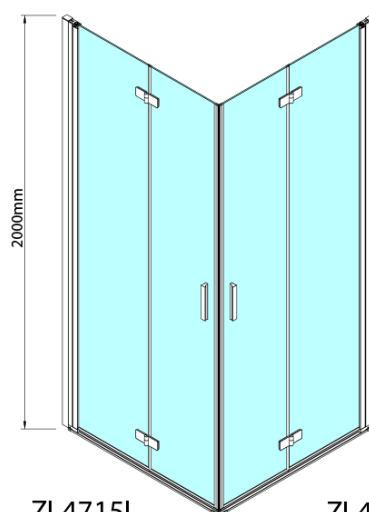

ZOOM sprchové dvere skladacie 800 mm, pravé, číre sklo

Objednací kód: ZL4815R

Základné informácie

Značka: Polysan

Séria: ZOOM

Rozmery

Šírka: 800 mm

Výška: 2000 mm

Vlastnosti

Farba profilu: Chróm - Leštený hliník

Tvar: Dvere do kombinácie

Typ otvárania: Skladacie

Smer otvárania: Pravé

Typ výplne: Číre sklo

Úprava skla: Antidrop

Hrúbka skla: 6 mm

Hmotnosť / ks: 31.0 kg

Balenie: 1 ks

Záruka: 3 roky

Technický list

Model	A	B
ZL4715	685-715	697
ZL4815	785-815	797
ZL4915	885-915	897

ZOOM sprchové dvere skladacie 800 mm, pravé, číre sklo

Model	A	B	Y
ZL4715	670-690	837	339
ZL4815	770-790	978	378
ZL4915	870-890	1119	438

ZL4715L
ZL4815L
ZL4915L

ZL4715R
ZL4815R
ZL4915R

ZOOM sprchové dvere skladacie 800 mm, pravé, číre sklo

Model L		Model R	A	B	C	Y	Z
ZL4715L	+	ZL4815R	670-690	770-790	907	378	339
ZL4715L	+	ZL4915R	670-690	870-890	978	438	339
ZL4815L	+	ZL4915R	770-790	870-890	1048	438	378
ZL4815L	+	ZL4715R	770-790	670-690	907	339	378
ZL4915L	+	ZL4715R	870-890	670-690	978	339	438
ZL4915L	+	ZL4815R	870-890	770-790	1048	378	438