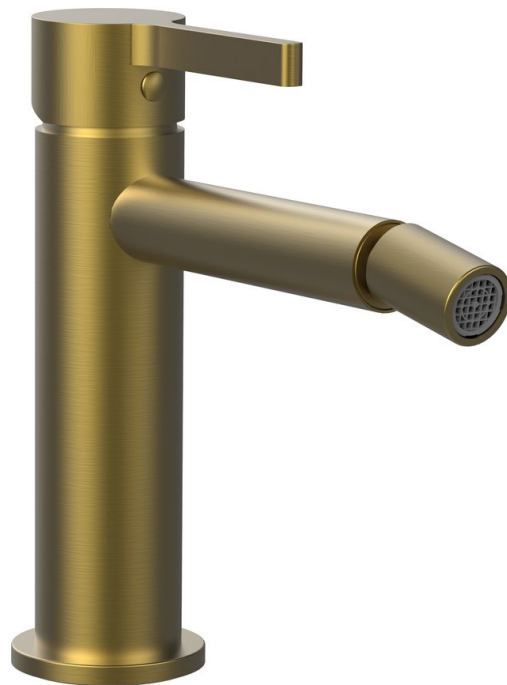

## Základné informácie

Značka: Sapho  
Séria: ICONIC

## Rozmery

Šírka: 45 mm  
Výška: 157 mm

## Vlastnosti

Farba: Zlato mat  
Materiál: Mosadz  
Tvar: Kruhové  
Inštalácia: Stojankové  
Druh ovládania: Páka  
Priemer kartuše: 25 mm  
Ostatné: PVD povrchová úprava  
Hmotnosť / ks: 1.556 kg  
Balenie: 1 ks  
Záruka: 6 rokov

## Odporúčame prikúpiť

1 ks Umyvadlová výpust 5/4", click-clack, veľká zátka, 10-55mm, zlato mat (Objednací kód: CV1002GB)