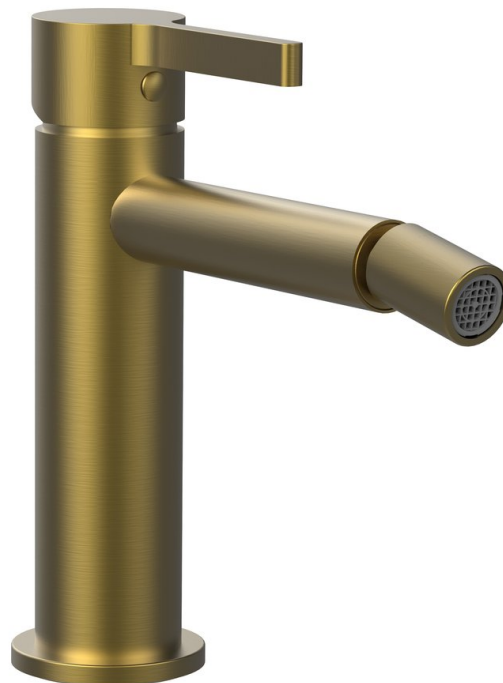

Objednací kód: AF003GB

Základné informácie

Značka: Sapho
Séria: ICONIC

Rozmery

Šírka: 45 mm
Výška: 157 mm

Vlastnosti

Záruka: 6 rokov
Hmotnosť / ks: 1.556 kg
Balenie: 1 ks
Farba: Zlato mat
Materiál: Mosadz
Tvar: Kruhové
Inštalácia: Stojankové
Druh ovládania: Páka
Priemer kartuše: 25 mm
Ostatné: PVD povrchová úprava
3D model: ÁNO

Odporúčame prikúpiť

1 ks Umyvadlová výpust 5/4", click-clack, veľká zátka, 10-55mm, zlato mat (Objednací kód: CV1002GB)

Náhradné diely

Náhradná kartuša vysoká 25mm (Objednací kód: 521231)

Technický list