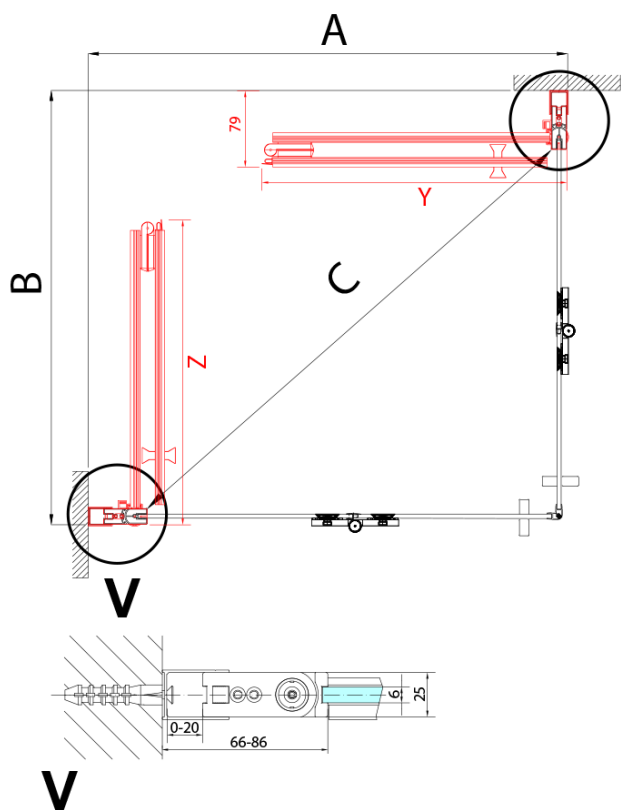

ZOOM sprchové dvere skladacie 800 mm, lavé, číre sklo

Objednací kód: ZL4815L

Základné informácie

Značka: Polysan

Séria: ZOOM

Rozmery

Šírka: 800 mm

Výška: 2000 mm

Vlastnosti

Farba profilu: Chróm - Leštený hliník

Tvar: Dvere do kombinácie

Typ otvárania: Skladacie

Smer otvárania: Ľavé

Typ výplne: Číre sklo

Úprava skla: Antidrop

Hrúbka skla: 6 mm

Hmotnosť / ks: 31.0 kg

Balenie: 1 ks

Záruka: 3 roky

Technický list

Model	A	B
ZL4715	685-715	697
ZL4815	785-815	797
ZL4915	885-915	897

ZOOM sprchové dvere skladacie 800 mm, lavé, číre sklo

Model	A	B	Y
ZL4715	670-690	837	339
ZL4815	770-790	978	378
ZL4915	870-890	1119	438

ZL4715L
ZL4815L
ZL4915L

ZL4715R
ZL4815R
ZL4915R

ZOOM sprchové dvere skladacie 800 mm, lavé, číre sklo

Model L		Model R	A	B	C	Y	Z
ZL4715L	+	ZL4815R	670-690	770-790	907	378	339
ZL4715L	+	ZL4915R	670-690	870-890	978	438	339
ZL4815L	+	ZL4915R	770-790	870-890	1048	438	378
ZL4815L	+	ZL4715R	770-790	670-690	907	339	378
ZL4915L	+	ZL4715R	870-890	670-690	978	339	438
ZL4915L	+	ZL4815R	870-890	770-790	1048	378	438