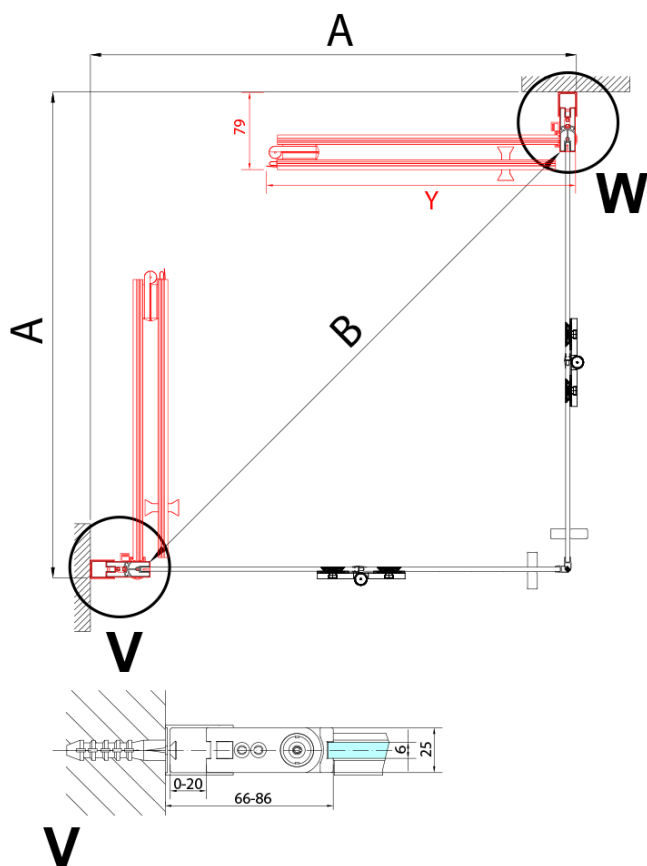

ZOOM sprchové dvere skladacie 800 mm, lavé, číre sklo

Objednací kód: ZL4815L

Základné informácie

Značka: Polysan

Séria: ZOOM

Rozmery

Šírka: 800 mm

Výška: 2000 mm

Vlastnosti

Farba profilu: Chróm - Leštený hliník

Tvar: Dvere do kombinácie

Typ otvárania: Skladacie

Smer otvárania: Ľavé

Typ výplne: Číre sklo

Úprava skla: Antidrop

Hrúbka skla: 6 mm

Hmotnosť / ks: 31.0 kg

Balenie: 1 ks

Záruka: 3 roky

Technický list

Model	A	B
ZL4715	685-715	697
ZL4815	785-815	797
ZL4915	885-915	897

ZOOM sprchové dvere skladacie 800 mm, lavé, číre sklo

Model	A	B	Y
ZL4715	670-690	837	339
ZL4815	770-790	978	378
ZL4915	870-890	1119	438

ZL4715L
ZL4815L
ZL4915L

ZL4715R
ZL4815R
ZL4915R

ZOOM sprchové dvere skladacie 800 mm, lavé, číre sklo

Model L		Model R	A	B	C	Y	Z
ZL4715L	+	ZL4815R	670-690	770-790	907	378	339
ZL4715L	+	ZL4915R	670-690	870-890	978	438	339
ZL4815L	+	ZL4915R	770-790	870-890	1048	438	378
ZL4815L	+	ZL4715R	770-790	670-690	907	339	378
ZL4915L	+	ZL4715R	870-890	670-690	978	339	438
ZL4915L	+	ZL4815R	870-890	770-790	1048	378	438