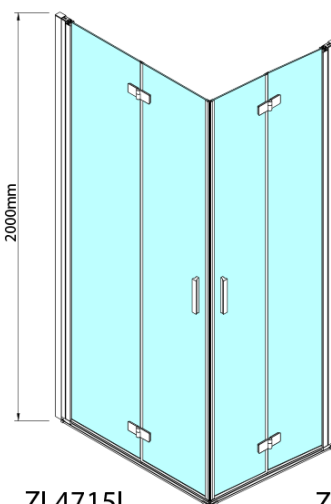

ZOOM sprchové dvere skladacie 800 mm, lavé, číre sklo

Objednací kód: ZL4815L

Základné informácie

Značka: Polysan

Séria: ZOOM

Rozmery

Šírka: 800 mm

Výška: 2000 mm

Vlastnosti

Farba profilu: Chróm - Leštený hliník

Tvar: Dvere do kombinácie

Typ otvárania: Skladacie

Smer otvárania: Ľavé

Typ výplne: Číre sklo

Úprava skla: Antidrop

Hrúbka skla: 6 mm

Hmotnosť / ks: 31.0 kg

Balenie: 1 ks

Záruka: 3 roky

Technický list

Model	A	B
ZL4715	685-715	697
ZL4815	785-815	797
ZL4915	885-915	897

ZOOM sprchové dvere skladacie 800 mm, lavé, číre sklo

Model	A	B	Y
ZL4715	670-690	837	339
ZL4815	770-790	978	378
ZL4915	870-890	1119	438

ZL4715L
ZL4815L
ZL4915L

ZL4715R
ZL4815R
ZL4915R

ZOOM sprchové dvere skladacie 800 mm, lavé, číre sklo

Model L		Model R	A	B	C	Y	Z
ZL4715L	+	ZL4815R	670-690	770-790	907	378	339
ZL4715L	+	ZL4915R	670-690	870-890	978	438	339
ZL4815L	+	ZL4915R	770-790	870-890	1048	438	378
ZL4815L	+	ZL4715R	770-790	670-690	907	339	378
ZL4915L	+	ZL4715R	870-890	670-690	978	339	438
ZL4915L	+	ZL4815R	870-890	770-790	1048	378	438