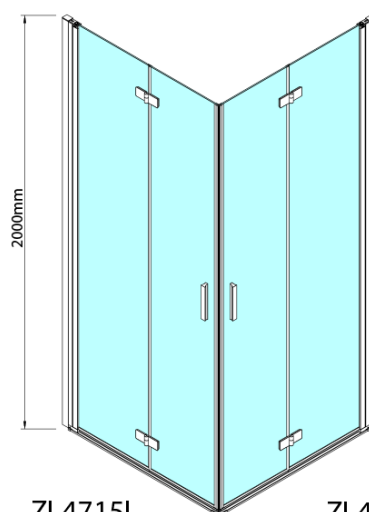

ZOOM sprchové dvere skladacie 800 mm, lavé, číre sklo

Objednací kód: ZL4815L

Základné informácie

Značka: Polysan

Séria: ZOOM

Rozmery

Šírka: 800 mm

Výška: 2000 mm

Vlastnosti

Farba profilu: Chróm - Leštený hliník

Tvar: Dvere do kombinácie

Typ otvárania: Skladacie

Smer otvárania: Ľavé

Typ výplne: Číre sklo

Úprava skla: Antidrop

Hrúbka skla: 6 mm

Hmotnosť / ks: 31.0 kg

Balenie: 1 ks

Záruka: 3 roky

Technický list

Model	A	B
ZL4715	685-715	697
ZL4815	785-815	797
ZL4915	885-915	897

ZOOM sprchové dvere skladacie 800 mm, lavé, číre sklo

Model	A	B	Y
ZL4715	670-690	837	339
ZL4815	770-790	978	378
ZL4915	870-890	1119	438

ZL4715L
ZL4815L
ZL4915L

ZL4715R
ZL4815R
ZL4915R

ZOOM sprchové dvere skladacie 800 mm, lavé, číre sklo

Model L		Model R	A	B	C	Y	Z
ZL4715L	+	ZL4815R	670-690	770-790	907	378	339
ZL4715L	+	ZL4915R	670-690	870-890	978	438	339
ZL4815L	+	ZL4915R	770-790	870-890	1048	438	378
ZL4815L	+	ZL4715R	770-790	670-690	907	339	378
ZL4915L	+	ZL4715R	870-890	670-690	978	339	438
ZL4915L	+	ZL4815R	870-890	770-790	1048	378	438