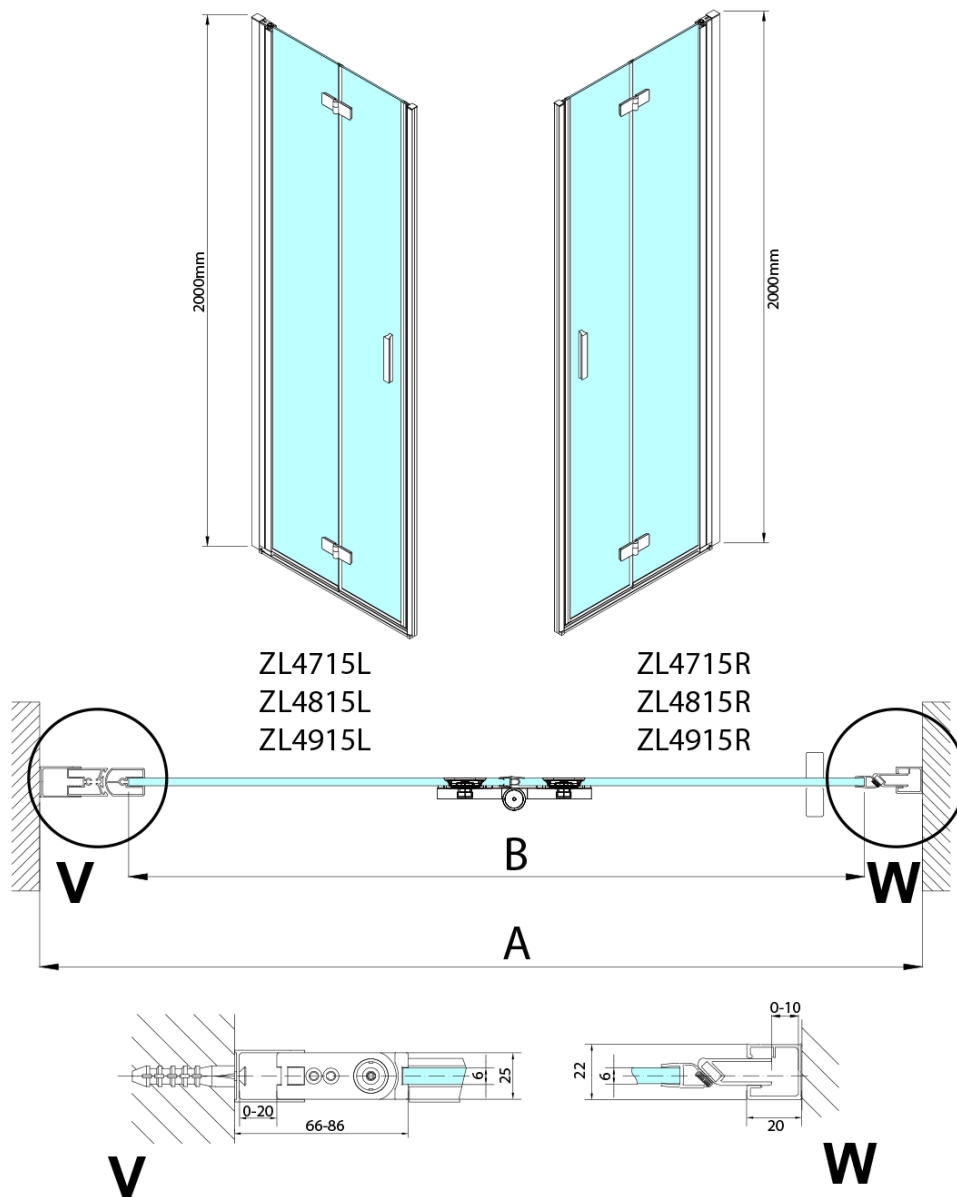

ZOOM sprchové dvere skladacie 800 mm, lavé, číre sklo

Objednací kód: ZL4815L

Základné informácie

Značka: Polysan

Séria: ZOOM

Rozmery

Šírka: 800 mm

Výška: 2000 mm

Vlastnosti

Farba profilu: Chróm - Leštený hliník

Tvar: Dvere do kombinácie

Typ otvárania: Skladacie

Smer otvárania: Ľavé

Typ výplne: Číre sklo

Úprava skla: Antidrop

Hrúbka skla: 6 mm

Hmotnosť / ks: 31.0 kg

Balenie: 1 ks

Záruka: 3 roky

Technický list

Model	A	B
ZL4715	685-715	697
ZL4815	785-815	797
ZL4915	885-915	897

ZOOM sprchové dvere skladacie 800 mm, lavé, číre sklo

Model	A	B	Y
ZL4715	670-690	837	339
ZL4815	770-790	978	378
ZL4915	870-890	1119	438

ZL4715L
ZL4815L
ZL4915L

ZL4715R
ZL4815R
ZL4915R

ZOOM sprchové dvere skladacie 800 mm, lavé, číre sklo

Model L		Model R	A	B	C	Y	Z
ZL4715L	+	ZL4815R	670-690	770-790	907	378	339
ZL4715L	+	ZL4915R	670-690	870-890	978	438	339
ZL4815L	+	ZL4915R	770-790	870-890	1048	438	378
ZL4815L	+	ZL4715R	770-790	670-690	907	339	378
ZL4915L	+	ZL4715R	870-890	670-690	978	339	438
ZL4915L	+	ZL4815R	870-890	770-790	1048	378	438