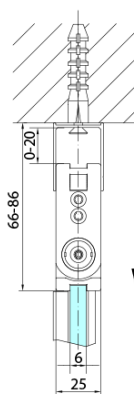

ZOOM sprchové dvere skladacie 800 mm, lavé, číre sklo

Objednací kód: ZL4815L

Základné informácie

Značka: Polysan

Séria: ZOOM

Rozmery

Šírka: 800 mm

Výška: 2000 mm

Vlastnosti

Farba profilu: Chróm - Leštený hliník

Tvar: Dvere do kombinácie

Typ otvárania: Skladacie

Smer otvárania: Ľavé

Typ výplne: Číre sklo

Úprava skla: Antidrop

Hrúbka skla: 6 mm

Hmotnosť / ks: 31.0 kg

Balenie: 1 ks

Záruka: 3 roky

Technický list

Model	A	B
ZL4715	685-715	697
ZL4815	785-815	797
ZL4915	885-915	897

ZOOM sprchové dvere skladacie 800 mm, lavé, číre sklo

Model	A	B	Y
ZL4715	670-690	837	339
ZL4815	770-790	978	378
ZL4915	870-890	1119	438

ZL4715L
ZL4815L
ZL4915L

ZL4715R
ZL4815R
ZL4915R

ZOOM sprchové dvere skladacie 800 mm, lavé, číre sklo

Model L		Model R	A	B	C	Y	Z
ZL4715L	+	ZL4815R	670-690	770-790	907	378	339
ZL4715L	+	ZL4915R	670-690	870-890	978	438	339
ZL4815L	+	ZL4915R	770-790	870-890	1048	438	378
ZL4815L	+	ZL4715R	770-790	670-690	907	339	378
ZL4915L	+	ZL4715R	870-890	670-690	978	339	438
ZL4915L	+	ZL4815R	870-890	770-790	1048	378	438