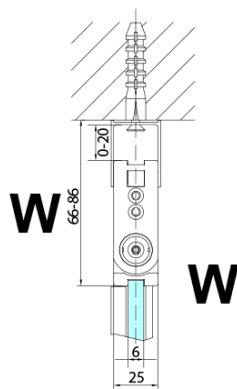

### Rozmery

Šírka: 800 mm

Výška: 2000 mm

### Vlastnosti

Farba profilu: Chróm - Leštený hliník

Tvar: Dvere do kombinácie

Typ otvárania: Skladacie

Smer otvárania: Ľavé

Typ výplne: Číre sklo

Úprava skla: Antidrop

Hrúbka skla: 6 mm

Model	A	B	Y
ZL4715	670-690	837	339
ZL4815	770-790	978	378
ZL4915	870-890	1119	438

ZL4715L  
ZL4815L  
ZL4915L

ZL4715R  
ZL4815R  
ZL4915R

ZOOM sprchové dvere skladacie 800 mm, lavé, číre sklo

Model L		Model R	A	B	C	Y	Z
ZL4715L	+	ZL4815R	670-690	770-790	907	378	339
ZL4715L	+	ZL4915R	670-690	870-890	978	438	339
ZL4815L	+	ZL4915R	770-790	870-890	1048	438	378
ZL4815L	+	ZL4715R	770-790	670-690	907	339	378
ZL4915L	+	ZL4715R	870-890	670-690	978	339	438
ZL4915L	+	ZL4815R	870-890	770-790	1048	378	438