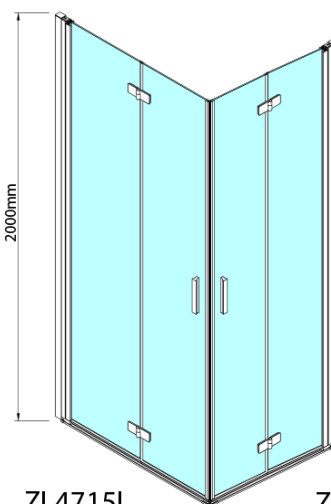

### Rozmery

Šírka: 800 mm

Výška: 2000 mm

### Vlastnosti

Farba profilu: Chróm - Leštený hliník

Tvar: Dvere do kombinácie

Typ otvárania: Skladacie

Smer otvárania: Ľavé

Typ výplne: Číre sklo

Úprava skla: Antidrop

Hrúbka skla: 6 mm

Hmotnosť / ks: 31.0 kg

Balenie: 1 ks

Záruka: 3 roky

Technický list

ZL4715L  
ZL4815L  
ZL4915L

ZL4715R  
ZL4815R  
ZL4915R

Model	A	B
ZL4715	685-715	697
ZL4815	785-815	797
ZL4915	885-915	897

ZOOM sprchové dvere skladacie 800 mm, lavé, číre sklo

Model	A	B	Y
ZL4715	670-690	837	339
ZL4815	770-790	978	378
ZL4915	870-890	1119	438

ZL4715L  
ZL4815L  
ZL4915L

ZL4715R  
ZL4815R  
ZL4915R

ZOOM sprchové dvere skladacie 800 mm, lavé, číre sklo

Model L		Model R	A	B	C	Y	Z
ZL4715L	+	ZL4815R	670-690	770-790	907	378	339
ZL4715L	+	ZL4915R	670-690	870-890	978	438	339
ZL4815L	+	ZL4915R	770-790	870-890	1048	438	378
ZL4815L	+	ZL4715R	770-790	670-690	907	339	378
ZL4915L	+	ZL4715R	870-890	670-690	978	339	438
ZL4915L	+	ZL4815R	870-890	770-790	1048	378	438