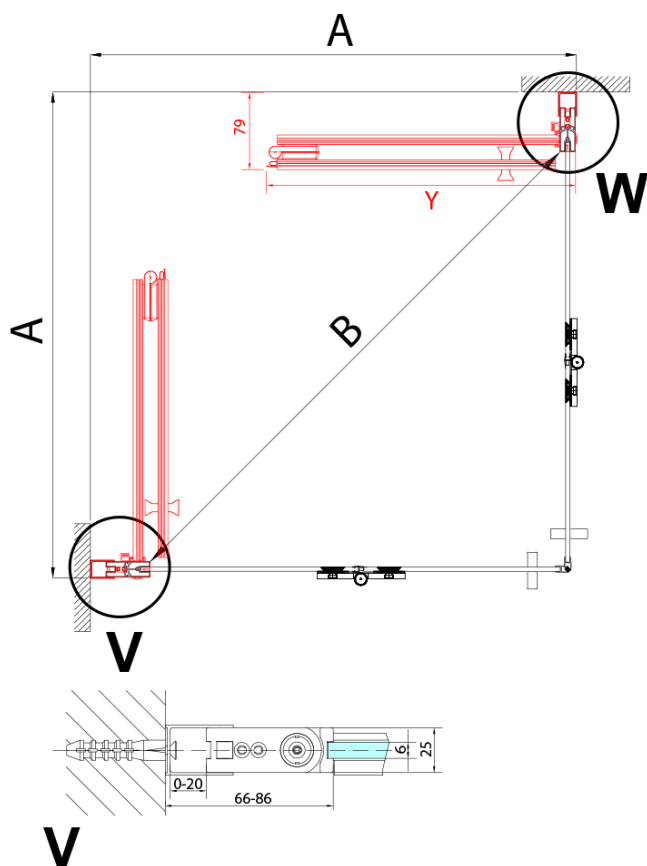

### Rozmery

Šírka: 800 mm

Výška: 2000 mm

### Vlastnosti

Farba profilu: Chróm - Leštený hliník

Tvar: Dvere do kombinácie

Typ otvárania: Skladacie

Smer otvárania: Ľavé

Typ výplne: Číre sklo

Úprava skla: Antidrop

Hrúbka skla: 6 mm

Hmotnosť / ks: 31.0 kg

Balenie: 1 ks

Záruka: 3 roky

Technický list

ZL4715L  
ZL4815L  
ZL4915L

ZL4715R  
ZL4815R  
ZL4915R

Model	A	B
ZL4715	685-715	697
ZL4815	785-815	797
ZL4915	885-915	897

ZOOM sprchové dvere skladacie 800 mm, lavé, číre sklo

Model	A	B	Y
ZL4715	670-690	837	339
ZL4815	770-790	978	378
ZL4915	870-890	1119	438

ZL4715L  
ZL4815L  
ZL4915L

ZL4715R  
ZL4815R  
ZL4915R

ZOOM sprchové dvere skladacie 800 mm, lavé, číre sklo

Model L		Model R	A	B	C	Y	Z
ZL4715L	+	ZL4815R	670-690	770-790	907	378	339
ZL4715L	+	ZL4915R	670-690	870-890	978	438	339
ZL4815L	+	ZL4915R	770-790	870-890	1048	438	378
ZL4815L	+	ZL4715R	770-790	670-690	907	339	378
ZL4915L	+	ZL4715R	870-890	670-690	978	339	438
ZL4915L	+	ZL4815R	870-890	770-790	1048	378	438