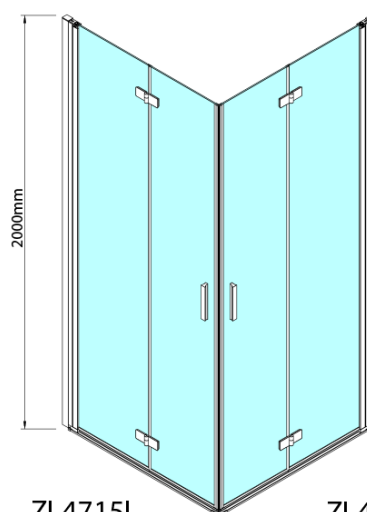

### Rozmery

Šírka: 800 mm

Výška: 2000 mm

### Vlastnosti

Farba profilu: Chróm - Leštený hliník

Tvar: Dvere do kombinácie

Typ otvárania: Skladacie

Smer otvárania: Ľavé

Typ výplne: Číre sklo

Úprava skla: Antidrop

Hrúbka skla: 6 mm

Hmotnosť / ks: 31.0 kg

Balenie: 1 ks

Záruka: 3 roky

Technický list

ZL4715L  
ZL4815L  
ZL4915L

ZL4715R  
ZL4815R  
ZL4915R

Model	A	B
ZL4715	685-715	697
ZL4815	785-815	797
ZL4915	885-915	897

ZOOM sprchové dvere skladacie 800 mm, lavé, číre sklo

Model	A	B	Y
ZL4715	670-690	837	339
ZL4815	770-790	978	378
ZL4915	870-890	1119	438

ZL4715L  
ZL4815L  
ZL4915L

ZL4715R  
ZL4815R  
ZL4915R

ZOOM sprchové dvere skladacie 800 mm, lavé, číre sklo

Model L		Model R	A	B	C	Y	Z
ZL4715L	+	ZL4815R	670-690	770-790	907	378	339
ZL4715L	+	ZL4915R	670-690	870-890	978	438	339
ZL4815L	+	ZL4915R	770-790	870-890	1048	438	378
ZL4815L	+	ZL4715R	770-790	670-690	907	339	378
ZL4915L	+	ZL4715R	870-890	670-690	978	339	438
ZL4915L	+	ZL4815R	870-890	770-790	1048	378	438