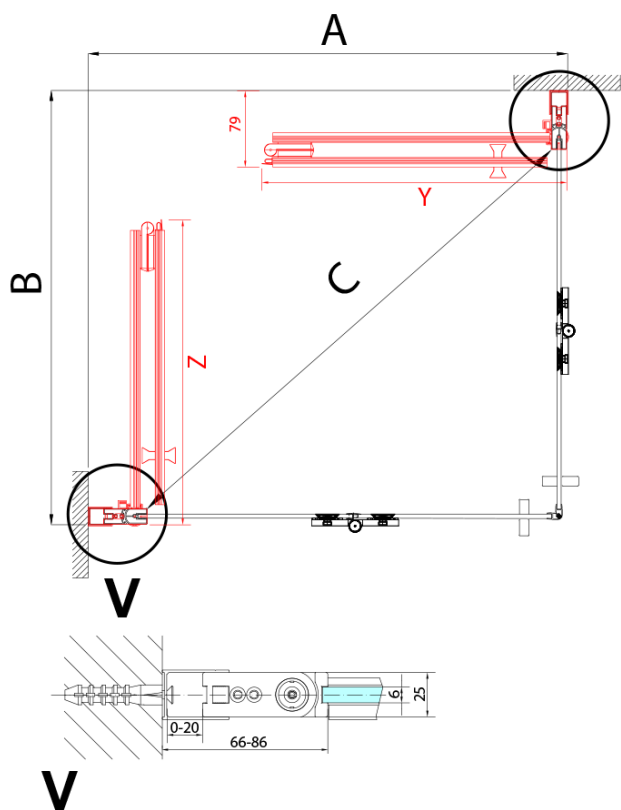

### Rozmery

Šírka: 800 mm

Výška: 2000 mm

### Vlastnosti

Farba profilu: Chróm - Leštený hliník

Tvar: Dvere do kombinácie

Typ otvárania: Skladacie

Smer otvárania: Ľavé

Typ výplne: Číre sklo

Úprava skla: Antidrop

Hrúbka skla: 6 mm

Model	A	B	Y
ZL4715	670-690	837	339
ZL4815	770-790	978	378
ZL4915	870-890	1119	438

ZL4715L  
ZL4815L  
ZL4915L

ZL4715R  
ZL4815R  
ZL4915R

ZOOM sprchové dvere skladacie 800 mm, lavé, číre sklo

Model L		Model R	A	B	C	Y	Z
ZL4715L	+	ZL4815R	670-690	770-790	907	378	339
ZL4715L	+	ZL4915R	670-690	870-890	978	438	339
ZL4815L	+	ZL4915R	770-790	870-890	1048	438	378
ZL4815L	+	ZL4715R	770-790	670-690	907	339	378
ZL4915L	+	ZL4715R	870-890	670-690	978	339	438
ZL4915L	+	ZL4815R	870-890	770-790	1048	378	438