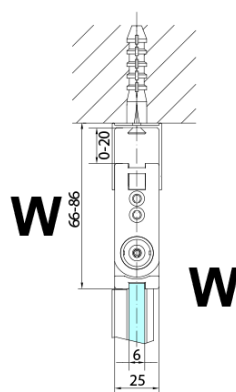

ZOOM sprchové dvere skladacie 800 mm, lavé, číre sklo

Objednací kód: ZL4815L

Základné informácie

Značka: Polysan

Séria: ZOOM

Rozmery

Šírka: 800 mm

Výška: 2000 mm

Vlastnosti

Farba profilu: Chróm - Leštený hliník

Tvar: Dvere do kombinácie

Typ otvárania: Skladacie

Smer otvárania: Ľavé

Typ výplne: Číre sklo

Úprava skla: Antidrop

Hrúbka skla: 6 mm

Hmotnosť / ks: 31.0 kg

Balenie: 1 ks

Záruka: 3 roky

Technický list

Model	A	B
ZL4715	685-715	697
ZL4815	785-815	797
ZL4915	885-915	897

ZOOM sprchové dvere skladacie 800 mm, lavé, číre sklo

Model	A	B	Y
ZL4715	670-690	837	339
ZL4815	770-790	978	378
ZL4915	870-890	1119	438

ZL4715L
ZL4815L
ZL4915L

ZL4715R
ZL4815R
ZL4915R

ZOOM sprchové dvere skladacie 800 mm, lavé, číre sklo

Model L		Model R	A	B	C	Y	Z
ZL4715L	+	ZL4815R	670-690	770-790	907	378	339
ZL4715L	+	ZL4915R	670-690	870-890	978	438	339
ZL4815L	+	ZL4915R	770-790	870-890	1048	438	378
ZL4815L	+	ZL4715R	770-790	670-690	907	339	378
ZL4915L	+	ZL4715R	870-890	670-690	978	339	438
ZL4915L	+	ZL4815R	870-890	770-790	1048	378	438