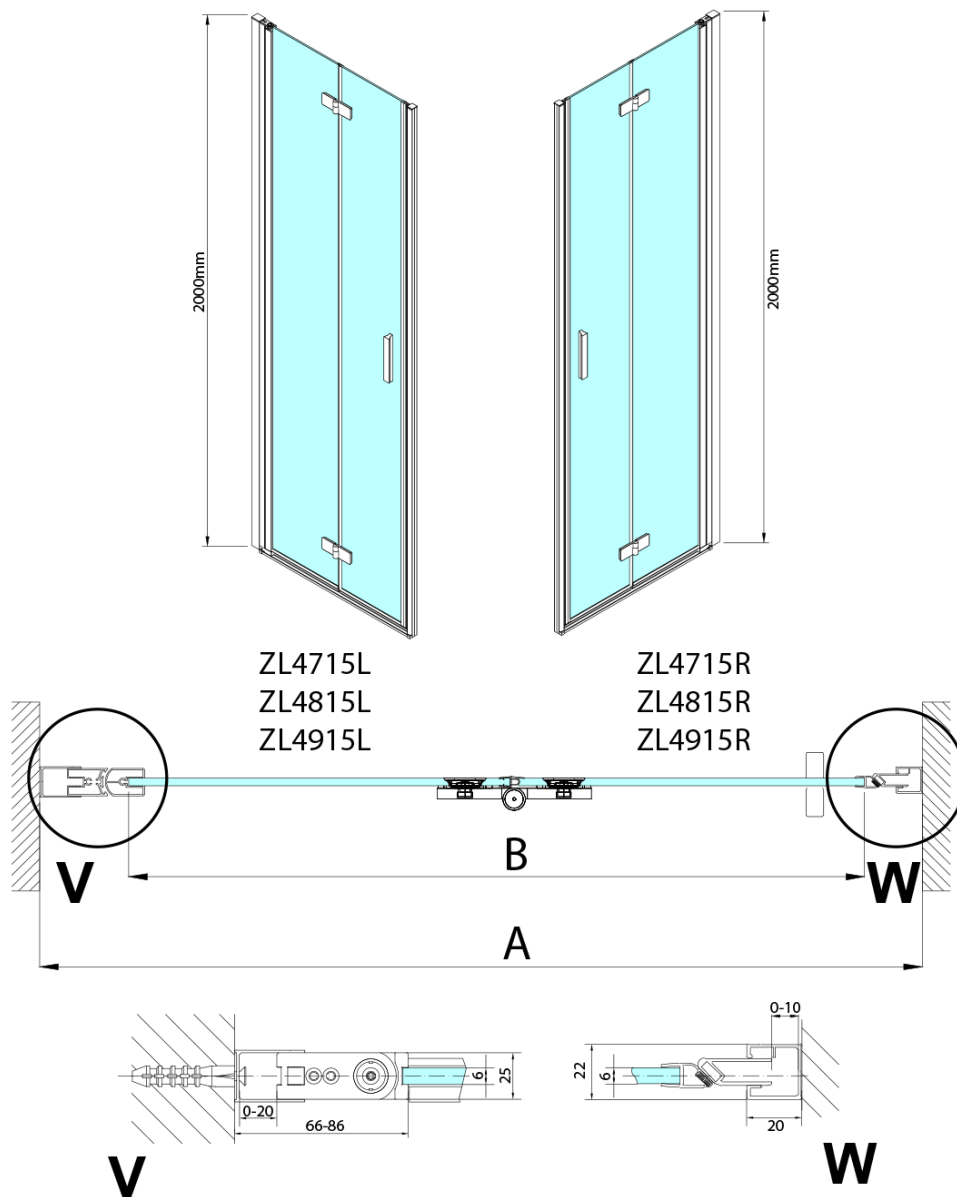

### Rozmery

Šírka: 800 mm

Výška: 2000 mm

### Vlastnosti

Farba profilu: Chróm - Leštený hliník

Tvar: Dvere do kombinácie

Typ otvárania: Skladacie

Smer otvárania: Ľavé

Typ výplne: Číre sklo

Úprava skla: Antidrop

Hrúbka skla: 6 mm

Hmotnosť / ks: 31.0 kg

Balenie: 1 ks

Záruka: 3 roky

Technický list

ZL4715L  
ZL4815L  
ZL4915L

ZL4715R  
ZL4815R  
ZL4915R

Model	A	B
ZL4715	685-715	697
ZL4815	785-815	797
ZL4915	885-915	897

ZOOM sprchové dvere skladacie 800 mm, lavé, číre sklo

Model	A	B	Y
ZL4715	670-690	837	339
ZL4815	770-790	978	378
ZL4915	870-890	1119	438

ZL4715L  
ZL4815L  
ZL4915L

ZL4715R  
ZL4815R  
ZL4915R

ZOOM sprchové dvere skladacie 800 mm, lavé, číre sklo

Model L		Model R	A	B	C	Y	Z
ZL4715L	+	ZL4815R	670-690	770-790	907	378	339
ZL4715L	+	ZL4915R	670-690	870-890	978	438	339
ZL4815L	+	ZL4915R	770-790	870-890	1048	438	378
ZL4815L	+	ZL4715R	770-790	670-690	907	339	378
ZL4915L	+	ZL4715R	870-890	670-690	978	339	438
ZL4915L	+	ZL4815R	870-890	770-790	1048	378	438