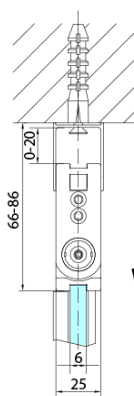

### Rozmery

Šírka: 800 mm

Výška: 2000 mm

### Vlastnosti

Farba profilu: Chróm - Leštený hliník

Tvar: Dvere do kombinácie

Typ otvárania: Skladacie

Smer otvárania: Ľavé

Typ výplne: Číre sklo

Úprava skla: Antidrop

Hrúbka skla: 6 mm

Hmotnosť / ks: 31.0 kg

Balenie: 1 ks

Záruka: 3 roky

Technický list

ZL4715L  
ZL4815L  
ZL4915L

ZL4715R  
ZL4815R  
ZL4915R

Model	A	B
ZL4715	685-715	697
ZL4815	785-815	797
ZL4915	885-915	897

ZOOM sprchové dvere skladacie 800 mm, lavé, číre sklo

Model	A	B	Y
ZL4715	670-690	837	339
ZL4815	770-790	978	378
ZL4915	870-890	1119	438

ZL4715L  
ZL4815L  
ZL4915L

ZL4715R  
ZL4815R  
ZL4915R

ZOOM sprchové dvere skladacie 800 mm, lavé, číre sklo

Model L		Model R	A	B	C	Y	Z
ZL4715L	+	ZL4815R	670-690	770-790	907	378	339
ZL4715L	+	ZL4915R	670-690	870-890	978	438	339
ZL4815L	+	ZL4915R	770-790	870-890	1048	438	378
ZL4815L	+	ZL4715R	770-790	670-690	907	339	378
ZL4915L	+	ZL4715R	870-890	670-690	978	339	438
ZL4915L	+	ZL4815R	870-890	770-790	1048	378	438