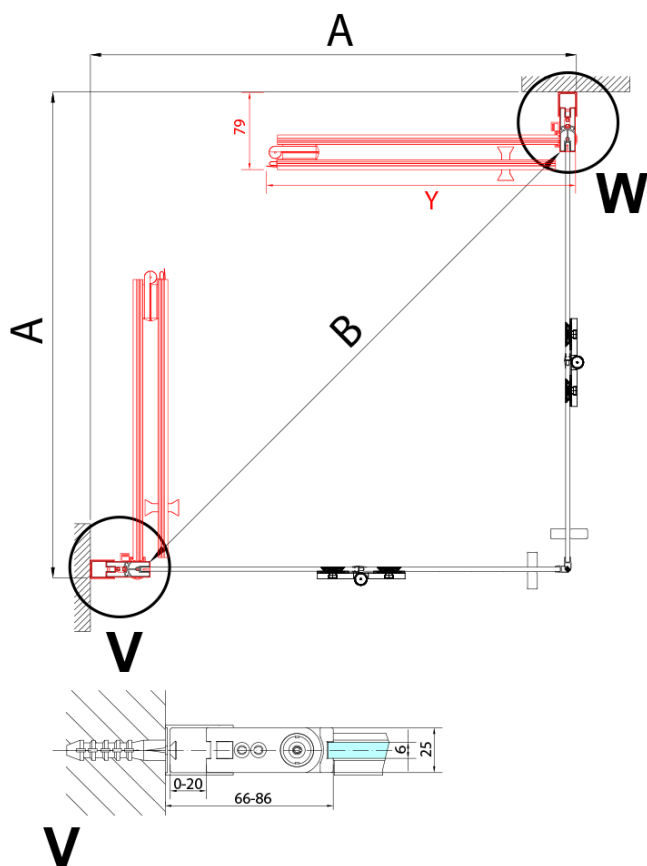

ZOOM sprchové dvere skladacie 700 mm, pravé, číre sklo

Objednací kód: ZL4715R

Základné informácie

Značka: Polysan

Séria: ZOOM

Rozmery

Šírka: 700 mm

Výška: 2000 mm

Vlastnosti

Farba profilu: Chróm - Leštený hliník

Tvar: Dvere do kombinácie

Typ otvárania: Skladacie

Smer otvárania: Pravé

Typ výplne: Číre sklo

Úprava skla: Antidrop

Hrúbka skla: 6 mm

Hmotnosť / ks: 31.0 kg

Balenie: 1 ks

Záruka: 3 roky

Technický list

Model	A	B
ZL4715	685-715	697
ZL4815	785-815	797
ZL4915	885-915	897

ZOOM sprchové dvere skladacie 700 mm, pravé, číre sklo

Model	A	B	Y
ZL4715	670-690	837	339
ZL4815	770-790	978	378
ZL4915	870-890	1119	438

ZL4715L
ZL4815L
ZL4915L

ZL4715R
ZL4815R
ZL4915R

ZOOM sprchové dvere skladacie 700 mm, pravé, číre sklo

Model L		Model R	A	B	C	Y	Z
ZL4715L	+	ZL4815R	670-690	770-790	907	378	339
ZL4715L	+	ZL4915R	670-690	870-890	978	438	339
ZL4815L	+	ZL4915R	770-790	870-890	1048	438	378
ZL4815L	+	ZL4715R	770-790	670-690	907	339	378
ZL4915L	+	ZL4715R	870-890	670-690	978	339	438
ZL4915L	+	ZL4815R	870-890	770-790	1048	378	438