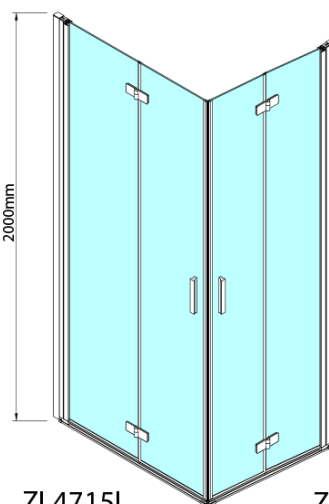

ZOOM sprchové dvere skladacie 700 mm, pravé, číre sklo

Objednací kód: ZL4715R

Základné informácie

Značka: Polysan

Séria: ZOOM

Rozmery

Šírka: 700 mm

Výška: 2000 mm

Vlastnosti

Farba profilu: Chróm - Leštený hliník

Tvar: Dvere do kombinácie

Typ otvárania: Skladacie

Smer otvárania: Pravé

Typ výplne: Číre sklo

Úprava skla: Antidrop

Hrúbka skla: 6 mm

Hmotnosť / ks: 31.0 kg

Balenie: 1 ks

Záruka: 3 roky

Technický list

Model	A	B
ZL4715	685-715	697
ZL4815	785-815	797
ZL4915	885-915	897

ZOOM sprchové dvere skladacie 700 mm, pravé, číre sklo

Model	A	B	Y
ZL4715	670-690	837	339
ZL4815	770-790	978	378
ZL4915	870-890	1119	438

ZL4715L
ZL4815L
ZL4915L

ZL4715R
ZL4815R
ZL4915R

ZOOM sprchové dvere skladacie 700 mm, pravé, číre sklo

Model L		Model R	A	B	C	Y	Z
ZL4715L	+	ZL4815R	670-690	770-790	907	378	339
ZL4715L	+	ZL4915R	670-690	870-890	978	438	339
ZL4815L	+	ZL4915R	770-790	870-890	1048	438	378
ZL4815L	+	ZL4715R	770-790	670-690	907	339	378
ZL4915L	+	ZL4715R	870-890	670-690	978	339	438
ZL4915L	+	ZL4815R	870-890	770-790	1048	378	438