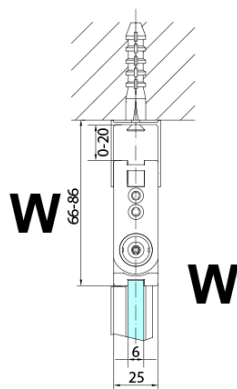

ZOOM sprchové dvere skladacie 700 mm, pravé, číre sklo

Objednací kód: ZL4715R

Základné informácie

Značka: Polysan

Séria: ZOOM

Rozmery

Šírka: 700 mm

Výška: 2000 mm

Vlastnosti

Farba profilu: Chróm - Leštený hliník

Tvar: Dvere do kombinácie

Typ otvárania: Skladacie

Smer otvárania: Pravé

Typ výplne: Číre sklo

Úprava skla: Antidrop

Hrúbka skla: 6 mm

Hmotnosť / ks: 31.0 kg

Balenie: 1 ks

Záruka: 3 roky

Technický list

Model	A	B
ZL4715	685-715	697
ZL4815	785-815	797
ZL4915	885-915	897

ZOOM sprchové dvere skladacie 700 mm, pravé, číre sklo

Model	A	B	Y
ZL4715	670-690	837	339
ZL4815	770-790	978	378
ZL4915	870-890	1119	438

ZL4715L
ZL4815L
ZL4915L

ZL4715R
ZL4815R
ZL4915R

ZOOM sprchové dvere skladacie 700 mm, pravé, číre sklo

Model L		Model R	A	B	C	Y	Z
ZL4715L	+	ZL4815R	670-690	770-790	907	378	339
ZL4715L	+	ZL4915R	670-690	870-890	978	438	339
ZL4815L	+	ZL4915R	770-790	870-890	1048	438	378
ZL4815L	+	ZL4715R	770-790	670-690	907	339	378
ZL4915L	+	ZL4715R	870-890	670-690	978	339	438
ZL4915L	+	ZL4815R	870-890	770-790	1048	378	438