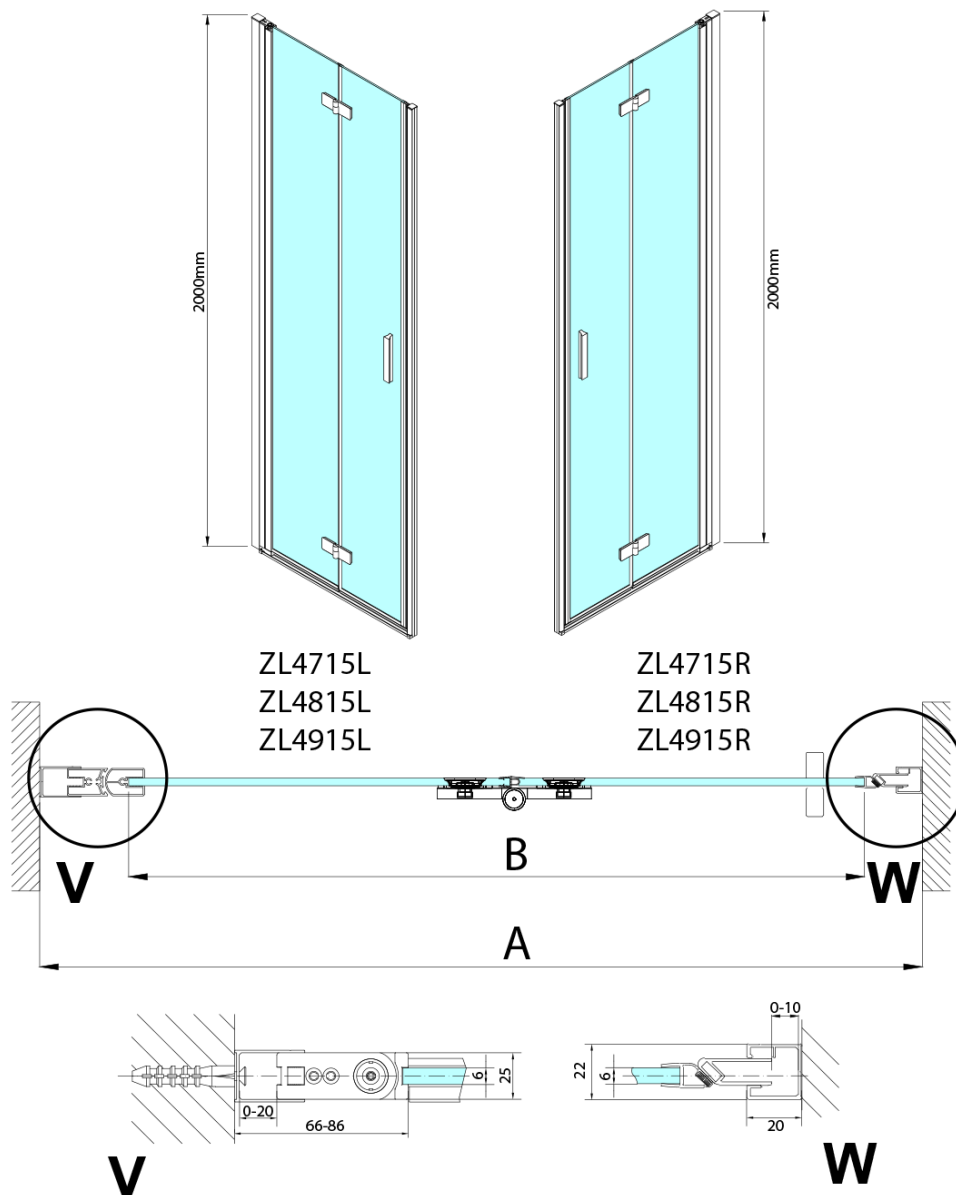

ZOOM sprchové dvere skladacie 700 mm, pravé, číre sklo

Objednací kód: ZL4715R

Základné informácie

Značka: Polysan

Séria: ZOOM

Rozmery

Šírka: 700 mm

Výška: 2000 mm

Vlastnosti

Farba profilu: Chróm - Leštený hliník

Tvar: Dvere do kombinácie

Typ otvárania: Skladacie

Smer otvárania: Pravé

Typ výplne: Číre sklo

Úprava skla: Antidrop

Hrúbka skla: 6 mm

Hmotnosť / ks: 31.0 kg

Balenie: 1 ks

Záruka: 3 roky

Technický list

Model	A	B
ZL4715	685-715	697
ZL4815	785-815	797
ZL4915	885-915	897

ZOOM sprchové dvere skladacie 700 mm, pravé, číre sklo

Model	A	B	Y
ZL4715	670-690	837	339
ZL4815	770-790	978	378
ZL4915	870-890	1119	438

ZL4715L
ZL4815L
ZL4915L

ZL4715R
ZL4815R
ZL4915R

ZOOM sprchové dvere skladacie 700 mm, pravé, číre sklo

Model L		Model R	A	B	C	Y	Z
ZL4715L	+	ZL4815R	670-690	770-790	907	378	339
ZL4715L	+	ZL4915R	670-690	870-890	978	438	339
ZL4815L	+	ZL4915R	770-790	870-890	1048	438	378
ZL4815L	+	ZL4715R	770-790	670-690	907	339	378
ZL4915L	+	ZL4715R	870-890	670-690	978	339	438
ZL4915L	+	ZL4815R	870-890	770-790	1048	378	438