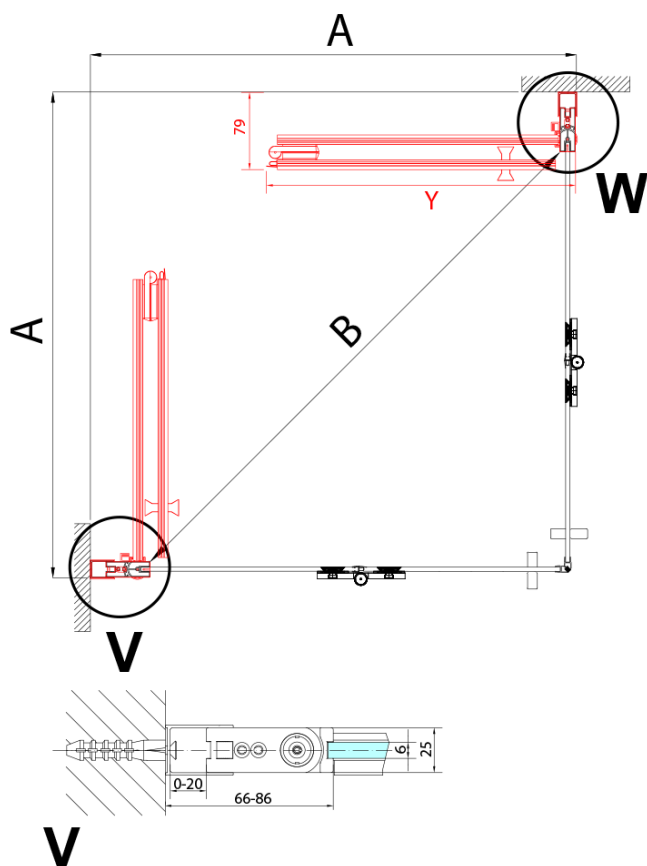

ZOOM sprchové dvere skladacie 700 mm, pravé, číre sklo