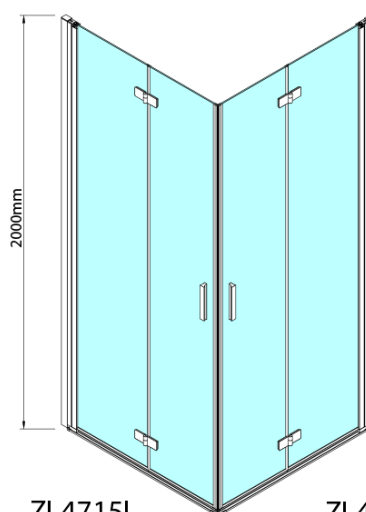

ZOOM sprchové dvere skladacie 700 mm, pravé, číre sklo

Objednací kód: ZL4715R

Základné informácie

Značka: Polysan

Séria: ZOOM

Rozmery

Šírka: 700 mm

Výška: 2000 mm

Vlastnosti

Farba profilu: Chróm - Leštený hliník

Tvar: Dvere do kombinácie

Typ otvárania: Skladacie

Smer otvárania: Pravé

Typ výplne: Číre sklo

Úprava skla: Antidrop

Hrúbka skla: 6 mm

Hmotnosť / ks: 31.0 kg

Balenie: 1 ks

Záruka: 3 roky

Technický list

Model	A	B
ZL4715	685-715	697
ZL4815	785-815	797
ZL4915	885-915	897

ZOOM sprchové dvere skladacie 700 mm, pravé, číre sklo

Model	A	B	Y
ZL4715	670-690	837	339
ZL4815	770-790	978	378
ZL4915	870-890	1119	438

ZL4715L
ZL4815L
ZL4915L

ZL4715R
ZL4815R
ZL4915R

ZOOM sprchové dvere skladacie 700 mm, pravé, číre sklo

Model L		Model R	A	B	C	Y	Z
ZL4715L	+	ZL4815R	670-690	770-790	907	378	339
ZL4715L	+	ZL4915R	670-690	870-890	978	438	339
ZL4815L	+	ZL4915R	770-790	870-890	1048	438	378
ZL4815L	+	ZL4715R	770-790	670-690	907	339	378
ZL4915L	+	ZL4715R	870-890	670-690	978	339	438
ZL4915L	+	ZL4815R	870-890	770-790	1048	378	438