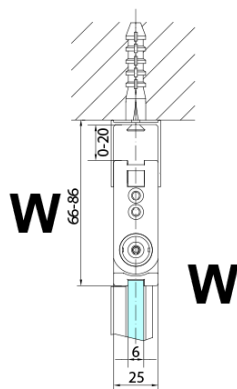

### Rozmery

Šírka: 700 mm

Výška: 2000 mm

# ZOOM sprchové dvere skladacie 700 mm, pravé, číre sklo

Model	A	B	Y
ZL4715	670-690	837	339
ZL4815	770-790	978	378
ZL4915	870-890	1119	438

ZL4715L  
ZL4815L  
ZL4915L

ZL4715R  
ZL4815R  
ZL4915R

# ZOOM sprchové dvere skladacie 700 mm, pravé, číre sklo

Model L		Model R	A	B	C	Y	Z
ZL4715L	+	ZL4815R	670-690	770-790	907	378	339
ZL4715L	+	ZL4915R	670-690	870-890	978	438	339
ZL4815L	+	ZL4915R	770-790	870-890	1048	438	378
ZL4815L	+	ZL4715R	770-790	670-690	907	339	378
ZL4915L	+	ZL4715R	870-890	670-690	978	339	438
ZL4915L	+	ZL4815R	870-890	770-790	1048	378	438