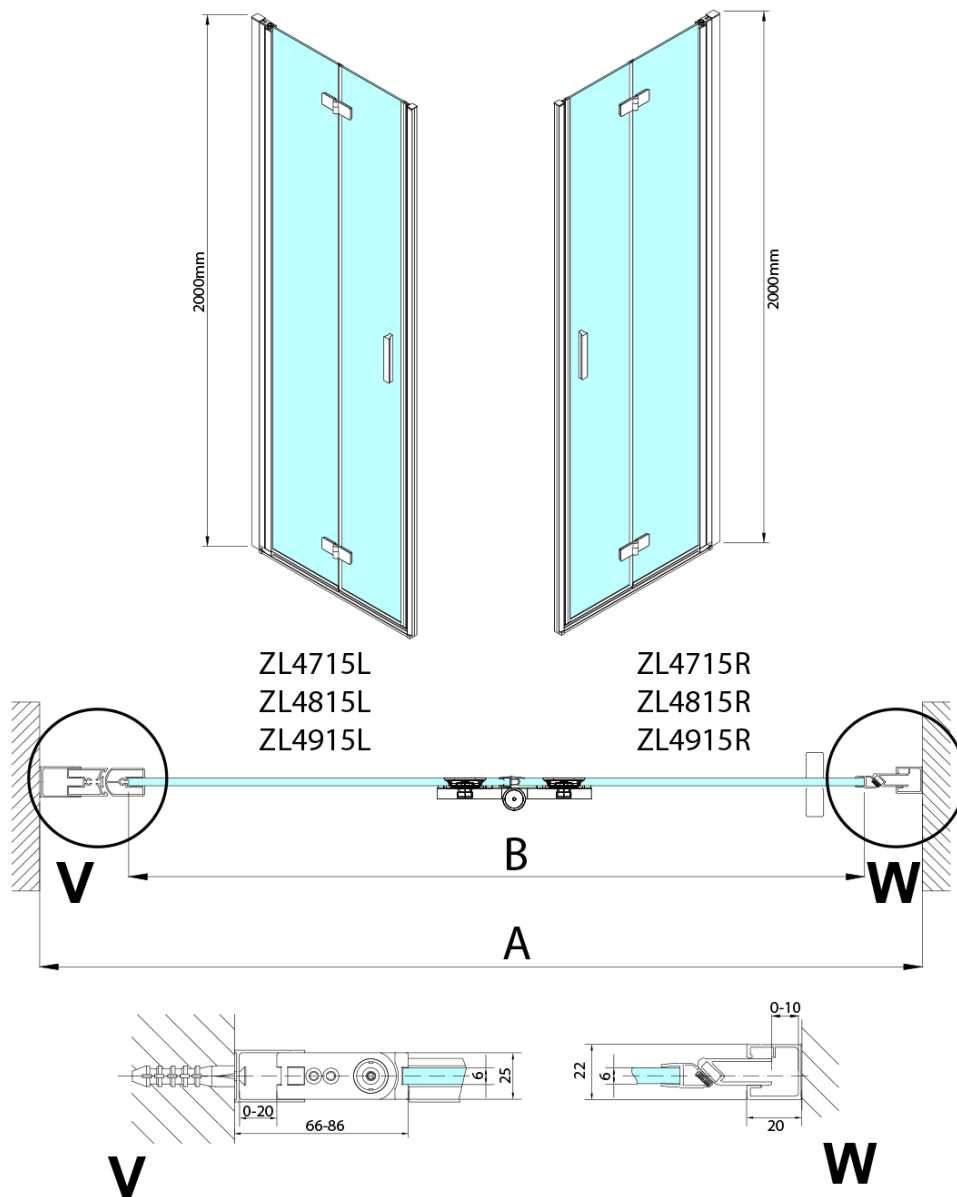

### Rozmery

Šírka: 700 mm

Výška: 2000 mm

### Náhradné diely

Zvislé tesnenie medzi sklom 6mm (Objednací kód: SPGH163)

Záves pre skladacie dvere ZL4xxx, pravý, chróm (Objednací kód: NDZL086R)

Set magnetických tesnení 45° pre sklo 6/6mm, 2000mm (Objednací kód: SPGM01)

Záves pre skladacie dvere ZL4xxx, ľavý, chróm (Objednací kód: NDZL086L)

Spodné tesnenie na dvere, sklo 6mm, 1000mm (Objednací kód: 309D-06)

Technický list

ZL4715L  
ZL4815L  
ZL4915L

ZL4715R  
ZL4815R  
ZL4915R