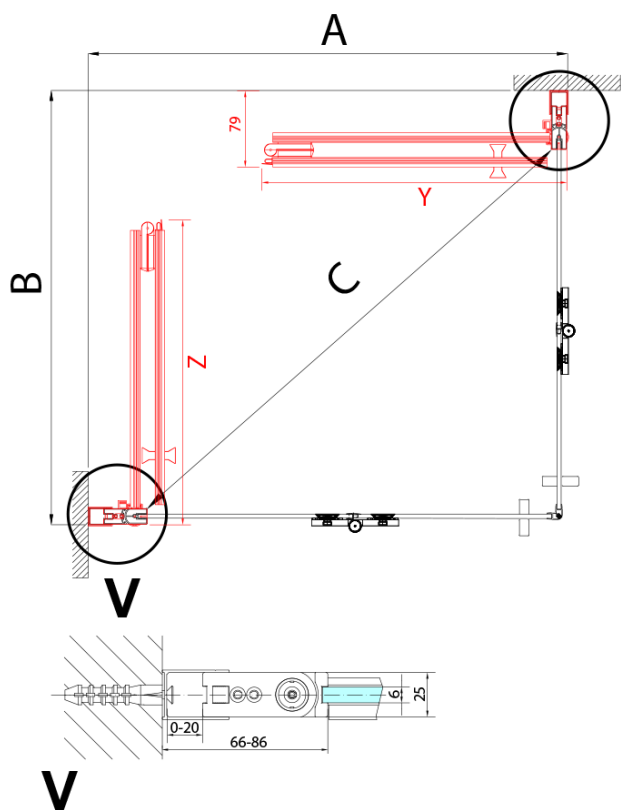

ZOOM sprchové dvere skladacie 700 mm, pravé, číre sklo

Objednací kód: ZL4715R

Základné informácie

Značka: Polysan

Séria: ZOOM

Rozmery

Šírka: 700 mm

Výška: 2000 mm

Vlastnosti

Farba profilu: Chróm - Leštený hliník

Tvar: Dvere do kombinácie

Typ otvárania: Skladacie

Smer otvárania: Pravé

Typ výplne: Číre sklo

Úprava skla: Antidrop

Hrúbka skla: 6 mm

Hmotnosť / ks: 31.0 kg

Balenie: 1 ks

Záruka: 3 roky

Technický list

Model	A	B
ZL4715	685-715	697
ZL4815	785-815	797
ZL4915	885-915	897

ZOOM sprchové dvere skladacie 700 mm, pravé, číre sklo

Model	A	B	Y
ZL4715	670-690	837	339
ZL4815	770-790	978	378
ZL4915	870-890	1119	438

ZL4715L
ZL4815L
ZL4915L

ZL4715R
ZL4815R
ZL4915R

ZOOM sprchové dvere skladacie 700 mm, pravé, číre sklo

Model L		Model R	A	B	C	Y	Z
ZL4715L	+	ZL4815R	670-690	770-790	907	378	339
ZL4715L	+	ZL4915R	670-690	870-890	978	438	339
ZL4815L	+	ZL4915R	770-790	870-890	1048	438	378
ZL4815L	+	ZL4715R	770-790	670-690	907	339	378
ZL4915L	+	ZL4715R	870-890	670-690	978	339	438
ZL4915L	+	ZL4815R	870-890	770-790	1048	378	438