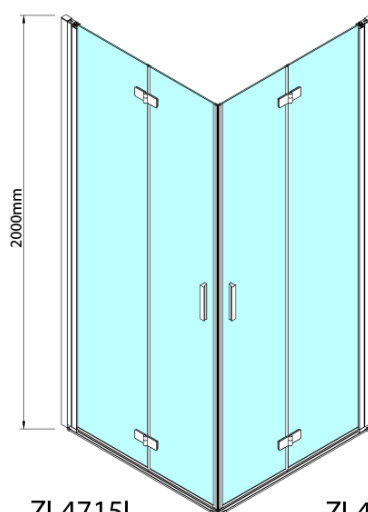

Model	A	B	Y
ZL4715	670-690	837	339
ZL4815	770-790	978	378
ZL4915	870-890	1119	438