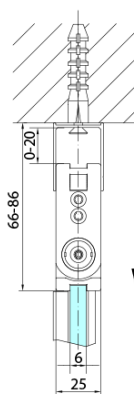

ZOOM sprchové dvere skladacie 700 mm, pravé, číre sklo

Objednací kód: ZL4715R

Základné informácie

Značka: Polysan

Séria: ZOOM

Rozmery

Šírka: 700 mm

Výška: 2000 mm

Vlastnosti

Farba profilu: Chróm - Leštený hliník

Tvar: Dvere do kombinácie

Typ otvárania: Skladacie

Smer otvárania: Pravé

Typ výplne: Číre sklo

Úprava skla: Antidrop

Hrúbka skla: 6 mm

Hmotnosť / ks: 31.0 kg

Balenie: 1 ks

Záruka: 3 roky

Technický list

Model	A	B
ZL4715	685-715	697
ZL4815	785-815	797
ZL4915	885-915	897

ZOOM sprchové dvere skladacie 700 mm, pravé, číre sklo

Model	A	B	Y
ZL4715	670-690	837	339
ZL4815	770-790	978	378
ZL4915	870-890	1119	438

ZL4715L
ZL4815L
ZL4915L

ZL4715R
ZL4815R
ZL4915R

ZOOM sprchové dvere skladacie 700 mm, pravé, číre sklo

Model L		Model R	A	B	C	Y	Z
ZL4715L	+	ZL4815R	670-690	770-790	907	378	339
ZL4715L	+	ZL4915R	670-690	870-890	978	438	339
ZL4815L	+	ZL4915R	770-790	870-890	1048	438	378
ZL4815L	+	ZL4715R	770-790	670-690	907	339	378
ZL4915L	+	ZL4715R	870-890	670-690	978	339	438
ZL4915L	+	ZL4815R	870-890	770-790	1048	378	438