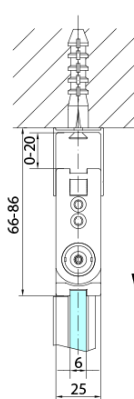

ZOOM sprchové dvere skladacie 700 mm, pravé, číre sklo

Model	A	B	Y
ZL4715	670-690	837	339
ZL4815	770-790	978	378
ZL4915	870-890	1119	438