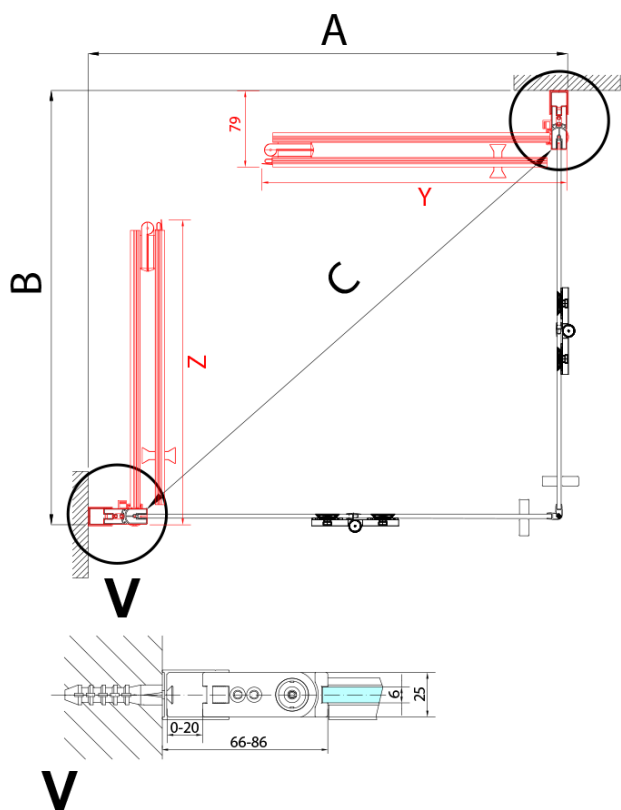

### Rozmery

Šírka: 700 mm

Výška: 2000 mm

# ZOOM sprchové dvere skladacie 700 mm, pravé, číre sklo

Model	A	B	Y
ZL4715	670-690	837	339
ZL4815	770-790	978	378
ZL4915	870-890	1119	438

ZL4715L  
ZL4815L  
ZL4915L

ZL4715R  
ZL4815R  
ZL4915R

# ZOOM sprchové dvere skladacie 700 mm, pravé, číre sklo

Model L		Model R	A	B	C	Y	Z
ZL4715L	+	ZL4815R	670-690	770-790	907	378	339
ZL4715L	+	ZL4915R	670-690	870-890	978	438	339
ZL4815L	+	ZL4915R	770-790	870-890	1048	438	378
ZL4815L	+	ZL4715R	770-790	670-690	907	339	378
ZL4915L	+	ZL4715R	870-890	670-690	978	339	438
ZL4915L	+	ZL4815R	870-890	770-790	1048	378	438