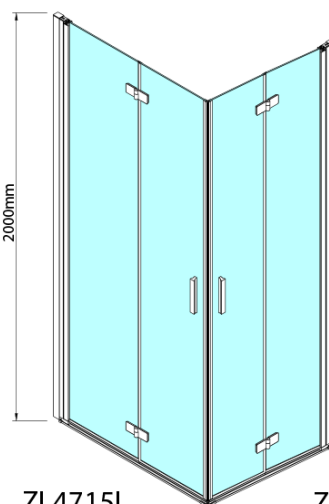

### Rozmery

Šírka: 700 mm

Výška: 2000 mm

# ZOOM sprchové dvere skladacie 700 mm, pravé, číre sklo

Model	A	B	Y
ZL4715	670-690	837	339
ZL4815	770-790	978	378
ZL4915	870-890	1119	438

ZL4715L  
ZL4815L  
ZL4915L

ZL4715R  
ZL4815R  
ZL4915R

# ZOOM sprchové dvere skladacie 700 mm, pravé, číre sklo

Model L		Model R	A	B	C	Y	Z
ZL4715L	+	ZL4815R	670-690	770-790	907	378	339
ZL4715L	+	ZL4915R	670-690	870-890	978	438	339
ZL4815L	+	ZL4915R	770-790	870-890	1048	438	378
ZL4815L	+	ZL4715R	770-790	670-690	907	339	378
ZL4915L	+	ZL4715R	870-890	670-690	978	339	438
ZL4915L	+	ZL4815R	870-890	770-790	1048	378	438