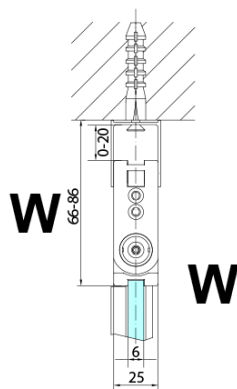

### Rozmery

Šírka: 700 mm

Výška: 2000 mm

### Vlastnosti

Farba profilu: Chróm - Leštený hliník

Tvar: Dvere do kombinácie

Typ otvárania: Skladacie

Smer otvárania: Ľavé

Typ výplne: Číre sklo

Úprava skla: Antidrop

Hrúbka skla: 6 mm

Hmotnosť / ks: 31.0 kg

Balenie: 1 ks

Záruka: 3 roky

Technický list

Model	A	B
ZL4715	685-715	697
ZL4815	785-815	797
ZL4915	885-915	897

ZOOM sprchové dvere skladacie 700 mm, lavé, číre sklo

Model	A	B	Y
ZL4715	670-690	837	339
ZL4815	770-790	978	378
ZL4915	870-890	1119	438

ZL4715L  
ZL4815L  
ZL4915L

ZL4715R  
ZL4815R  
ZL4915R

ZOOM sprchové dvere skladacie 700 mm, lavé, číre sklo

Model L		Model R	A	B	C	Y	Z
ZL4715L	+	ZL4815R	670-690	770-790	907	378	339
ZL4715L	+	ZL4915R	670-690	870-890	978	438	339
ZL4815L	+	ZL4915R	770-790	870-890	1048	438	378
ZL4815L	+	ZL4715R	770-790	670-690	907	339	378
ZL4915L	+	ZL4715R	870-890	670-690	978	339	438
ZL4915L	+	ZL4815R	870-890	770-790	1048	378	438