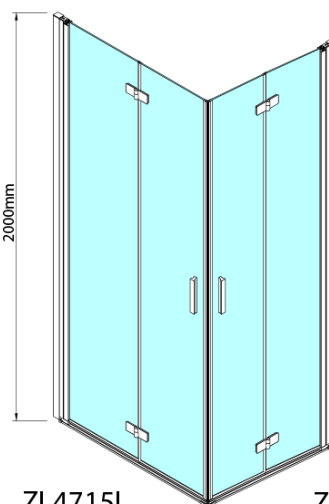

### Rozmery

Šírka: 700 mm

Výška: 2000 mm

### Vlastnosti

Farba profilu: Chróm - Leštený hliník

Tvar: Dvere do kombinácie

Typ otvárania: Skladacie

Smer otvárania: Ľavé

Typ výplne: Číre sklo

Úprava skla: Antidrop

Hrúbka skla: 6 mm

Hmotnosť / ks: 31.0 kg

Balenie: 1 ks

Záruka: 3 roky

Technický list

Model	A	B
ZL4715	685-715	697
ZL4815	785-815	797
ZL4915	885-915	897

ZOOM sprchové dvere skladacie 700 mm, lavé, číre sklo

Model	A	B	Y
ZL4715	670-690	837	339
ZL4815	770-790	978	378
ZL4915	870-890	1119	438

ZL4715L  
ZL4815L  
ZL4915L

ZL4715R  
ZL4815R  
ZL4915R

ZOOM sprchové dvere skladacie 700 mm, lavé, číre sklo

Model L		Model R	A	B	C	Y	Z
ZL4715L	+	ZL4815R	670-690	770-790	907	378	339
ZL4715L	+	ZL4915R	670-690	870-890	978	438	339
ZL4815L	+	ZL4915R	770-790	870-890	1048	438	378
ZL4815L	+	ZL4715R	770-790	670-690	907	339	378
ZL4915L	+	ZL4715R	870-890	670-690	978	339	438
ZL4915L	+	ZL4815R	870-890	770-790	1048	378	438