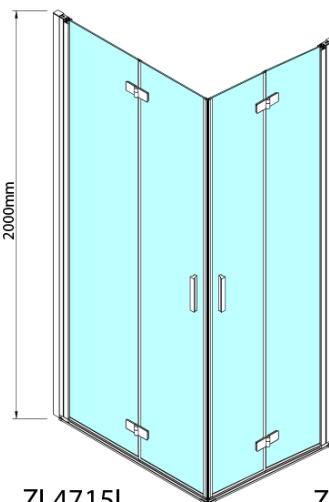

Model	A	B
ZL4715	685-715	697
ZL4815	785-815	797
ZL4915	885-915	897

ZOOM sprchové dvere skladacie 700 mm, lavé, číre sklo

Model	A	B	Y
ZL4715	670-690	837	339
ZL4815	770-790	978	378
ZL4915	870-890	1119	438

ZL4715L
ZL4815L
ZL4915L

ZL4715R
ZL4815R
ZL4915R

ZOOM sprchové dvere skladacie 700 mm, lavé, číre sklo

Model L		Model R	A	B	C	Y	Z
ZL4715L	+	ZL4815R	670-690	770-790	907	378	339
ZL4715L	+	ZL4915R	670-690	870-890	978	438	339
ZL4815L	+	ZL4915R	770-790	870-890	1048	438	378
ZL4815L	+	ZL4715R	770-790	670-690	907	339	378
ZL4915L	+	ZL4715R	870-890	670-690	978	339	438
ZL4915L	+	ZL4815R	870-890	770-790	1048	378	438