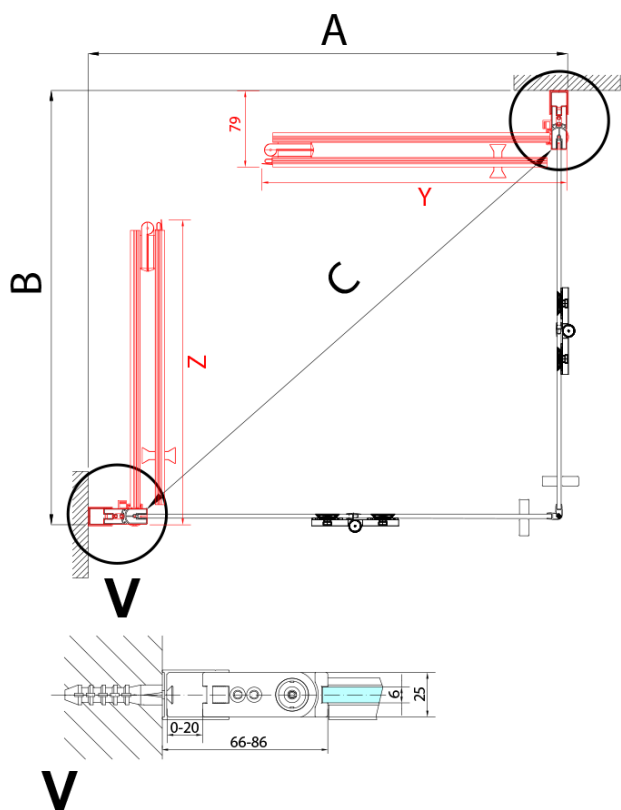

Typ výplne: Číre sklo

Úprava skla: Antidrop

Hrúbka skla: 6 mm

3D model: ÁNO

Náhradné diely

Set magnetických tesnení 45° pre sklo 6/6mm, 2000mm (Objednací kód: SPGM01)

Záves pre skladacie dvere ZL4xxx, pravý, chróm (Objednací kód: NDZL086R)

Model	A	B
ZL4715	685-715	697
ZL4815	785-815	797
ZL4915	885-915	897

ZOOM sprchové dvere skladacie 700 mm, lavé, číre sklo

Model	A	B	Y
ZL4715	670-690	837	339
ZL4815	770-790	978	378
ZL4915	870-890	1119	438

ZL4715L
ZL4815L
ZL4915L

ZL4715R
ZL4815R
ZL4915R

ZOOM sprchové dvere skladacie 700 mm, lavé, číre sklo

Model L		Model R	A	B	C	Y	Z
ZL4715L	+	ZL4815R	670-690	770-790	907	378	339
ZL4715L	+	ZL4915R	670-690	870-890	978	438	339
ZL4815L	+	ZL4915R	770-790	870-890	1048	438	378
ZL4815L	+	ZL4715R	770-790	670-690	907	339	378
ZL4915L	+	ZL4715R	870-890	670-690	978	339	438
ZL4915L	+	ZL4815R	870-890	770-790	1048	378	438