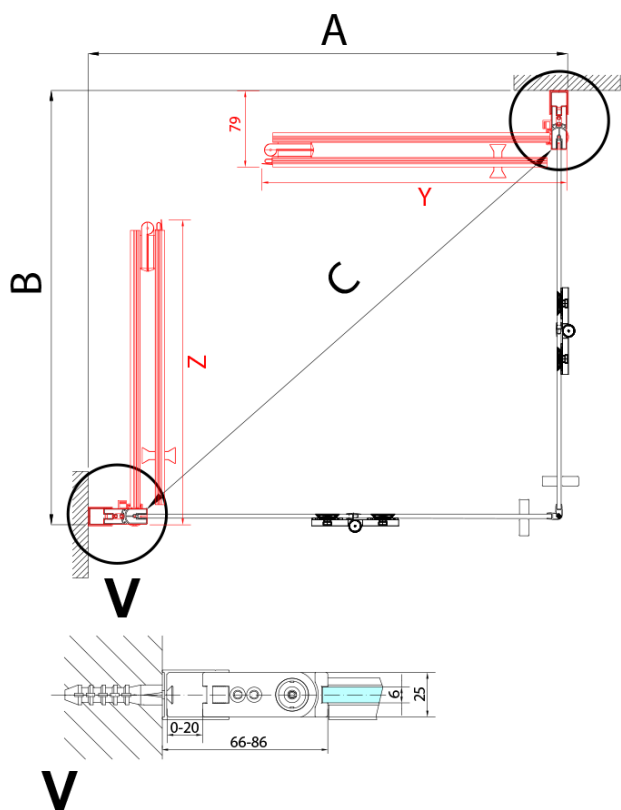

### Rozmery

Šírka: 700 mm

Výška: 2000 mm

### Vlastnosti

Farba profilu: Chróm - Leštený hliník

Tvar: Dvere do kombinácie

Typ otvárania: Skladacie

Smer otvárania: Ľavé

Typ výplne: Číre sklo

Úprava skla: Antidrop

Hrúbka skla: 6 mm

ZOOM sprchové dvere skladacie 700 mm, lavé, číre sklo

Model	A	B	Y
ZL4715	670-690	837	339
ZL4815	770-790	978	378
ZL4915	870-890	1119	438

ZL4715L  
ZL4815L  
ZL4915L

ZL4715R  
ZL4815R  
ZL4915R

ZOOM sprchové dvere skladacie 700 mm, lavé, číre sklo

Model L		Model R	A	B	C	Y	Z
ZL4715L	+	ZL4815R	670-690	770-790	907	378	339
ZL4715L	+	ZL4915R	670-690	870-890	978	438	339
ZL4815L	+	ZL4915R	770-790	870-890	1048	438	378
ZL4815L	+	ZL4715R	770-790	670-690	907	339	378
ZL4915L	+	ZL4715R	870-890	670-690	978	339	438
ZL4915L	+	ZL4815R	870-890	770-790	1048	378	438