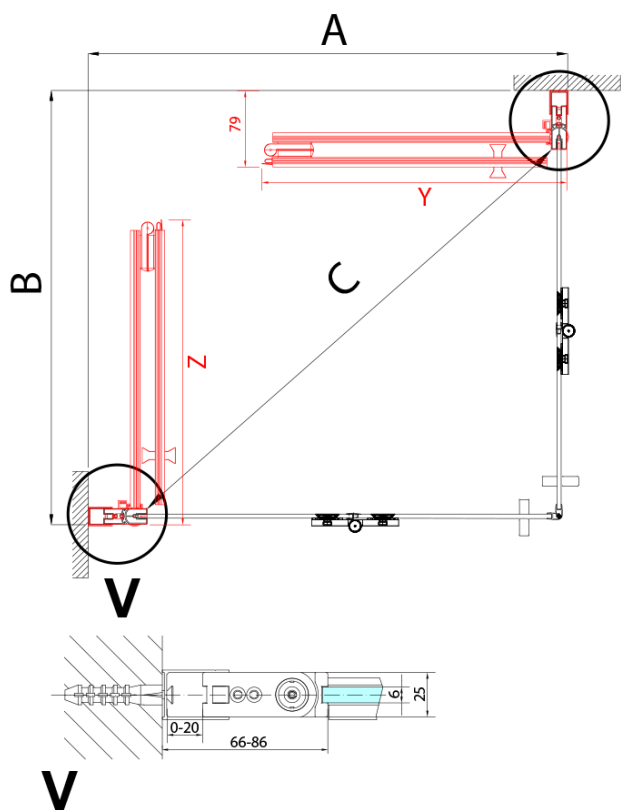

### Rozmery

Šírka: 700 mm

Výška: 2000 mm

### Vlastnosti

Farba profilu: Chróm - Leštený hliník

Tvar: Dvere do kombinácie

Typ otvárania: Skladacie

Smer otvárania: Ľavé

Typ výplne: Číre sklo

Úprava skla: Antidrop

Hrúbka skla: 6 mm

Hmotnosť / ks: 31.0 kg

Balenie: 1 ks

Záruka: 3 roky

Technický list

Model	A	B
ZL4715	685-715	697
ZL4815	785-815	797
ZL4915	885-915	897

ZOOM sprchové dvere skladacie 700 mm, lavé, číre sklo

Model	A	B	Y
ZL4715	670-690	837	339
ZL4815	770-790	978	378
ZL4915	870-890	1119	438

ZL4715L  
ZL4815L  
ZL4915L

ZL4715R  
ZL4815R  
ZL4915R

ZOOM sprchové dvere skladacie 700 mm, lavé, číre sklo

Model L		Model R	A	B	C	Y	Z
ZL4715L	+	ZL4815R	670-690	770-790	907	378	339
ZL4715L	+	ZL4915R	670-690	870-890	978	438	339
ZL4815L	+	ZL4915R	770-790	870-890	1048	438	378
ZL4815L	+	ZL4715R	770-790	670-690	907	339	378
ZL4915L	+	ZL4715R	870-890	670-690	978	339	438
ZL4915L	+	ZL4815R	870-890	770-790	1048	378	438