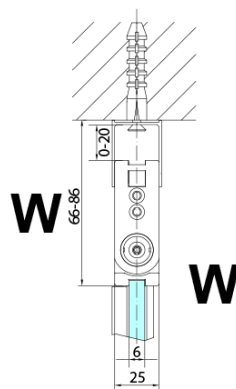

ZOOM sprchové dvere skladacie 700 mm, lavé, číre sklo

Objednací kód: ZL4715L

Základné informácie

Značka: Polysan

Séria: ZOOM

Rozmery

Šírka: 700 mm

Výška: 2000 mm

Vlastnosti

Farba profilu: Chróm - Leštený hliník

Tvar: Dvere do kombinácie

Typ otvárania: Skladacie

Smer otvárania: Ľavé

Typ výplne: Číre sklo

Úprava skla: Antidrop

Hrúbka skla: 6 mm

Hmotnosť / ks: 31.0 kg

Balenie: 1 ks

Záruka: 3 roky

Technický list

Model	A	B
ZL4715	685-715	697
ZL4815	785-815	797
ZL4915	885-915	897

ZOOM sprchové dvere skladacie 700 mm, lavé, číre sklo

Model	A	B	Y
ZL4715	670-690	837	339
ZL4815	770-790	978	378
ZL4915	870-890	1119	438

ZL4715L
ZL4815L
ZL4915L

ZL4715R
ZL4815R
ZL4915R

ZOOM sprchové dvere skladacie 700 mm, lavé, číre sklo

Model L		Model R	A	B	C	Y	Z
ZL4715L	+	ZL4815R	670-690	770-790	907	378	339
ZL4715L	+	ZL4915R	670-690	870-890	978	438	339
ZL4815L	+	ZL4915R	770-790	870-890	1048	438	378
ZL4815L	+	ZL4715R	770-790	670-690	907	339	378
ZL4915L	+	ZL4715R	870-890	670-690	978	339	438
ZL4915L	+	ZL4815R	870-890	770-790	1048	378	438