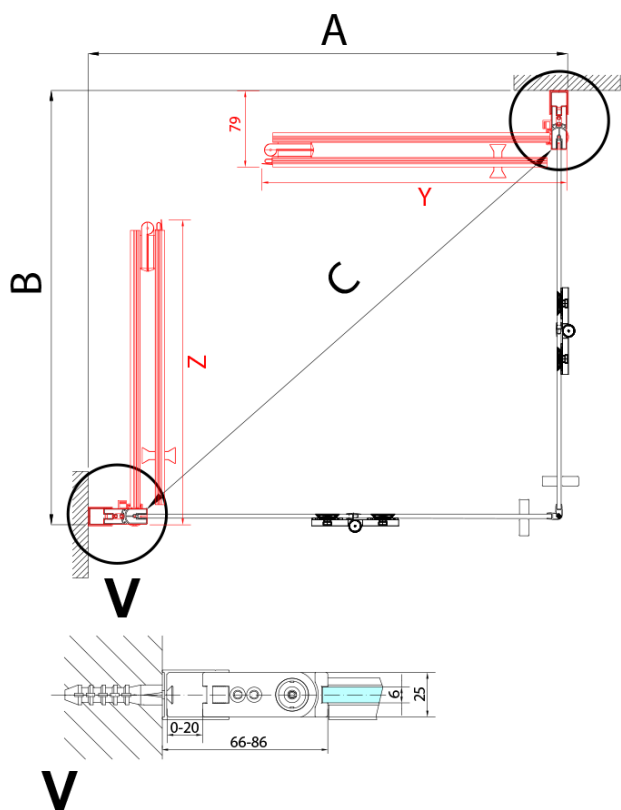

ZOOM sprchové dvere skladacie 700 mm, lavé, číre sklo

Model L		Model R	A	B	C	Y	Z
ZL4715L	+	ZL4815R	670-690	770-790	907	378	339
ZL4715L	+	ZL4915R	670-690	870-890	978	438	339
ZL4815L	+	ZL4915R	770-790	870-890	1048	438	378
ZL4815L	+	ZL4715R	770-790	670-690	907	339	378
ZL4915L	+	ZL4715R	870-890	670-690	978	339	438
ZL4915L	+	ZL4815R	870-890	770-790	1048	378	438

ZL4715L
ZL4815L
ZL4915L

ZL4715R
ZL4815R
ZL4915R