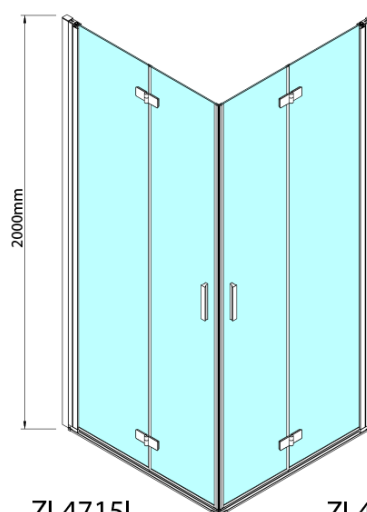

Vlastnosti

Farba profilu: Chróm

Tvar: Dvere do kombinácie

Typ otvárania: Skladacie

Smer otvárania: Ľavé

Typ výplne: Číre sklo

Úprava skla: Antidrop

Hrúbka skla: 6 mm

Záves pre skladacie dvere ZL4xxx, ľavý, chróm (Objednací kód: NDZL086L)

Spodné tesnenie na dvere, sklo 6mm, 1000mm (Objednací kód: 309D-06)

Zvislé tesnenie medzi sklom 6mm (Objednací kód: SPGH163)

Technický list

Model	A	B
ZL4715	685-715	697
ZL4815	785-815	797
ZL4915	885-915	897

ZOOM sprchové dvere skladacie 700 mm, lavé, číre sklo

Model	A	B	Y
ZL4715	670-690	837	339
ZL4815	770-790	978	378
ZL4915	870-890	1119	438