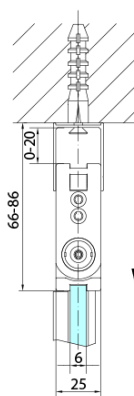

### Rozmery

Šírka: 700 mm

Výška: 2000 mm

Spodné tesnenie na dvere, sklo 6mm, 1000mm (Objednací kód: 309D-06)

Zvislé tesnenie medzi sklom 6mm (Objednací kód: SPGH163)

Technický list

Model	A	B
ZL4715	685-715	697
ZL4815	785-815	797
ZL4915	885-915	897

ZOOM sprchové dvere skladacie 700 mm, lavé, číre sklo

Model	A	B	Y
ZL4715	670-690	837	339
ZL4815	770-790	978	378
ZL4915	870-890	1119	438

ZL4715L  
ZL4815L  
ZL4915L

ZL4715R  
ZL4815R  
ZL4915R

ZOOM sprchové dvere skladacie 700 mm, lavé, číre sklo

Model L		Model R	A	B	C	Y	Z
ZL4715L	+	ZL4815R	670-690	770-790	907	378	339
ZL4715L	+	ZL4915R	670-690	870-890	978	438	339
ZL4815L	+	ZL4915R	770-790	870-890	1048	438	378
ZL4815L	+	ZL4715R	770-790	670-690	907	339	378
ZL4915L	+	ZL4715R	870-890	670-690	978	339	438
ZL4915L	+	ZL4815R	870-890	770-790	1048	378	438