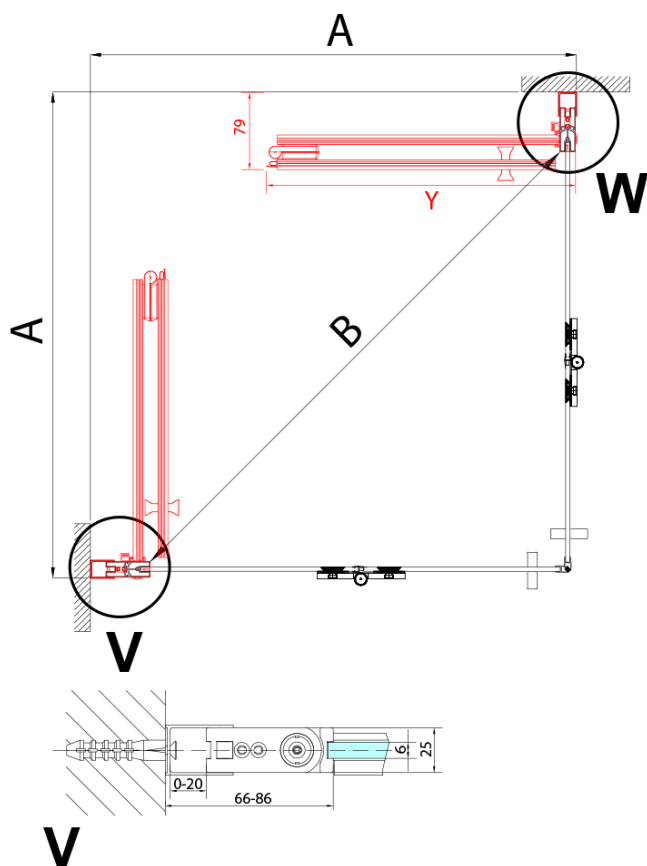

### Rozmery

Šírka: 700 mm

Výška: 2000 mm

### Vlastnosti

Farba profilu: Chróm - Leštený hliník

Tvar: Dvere do kombinácie

Typ otvárania: Skladacie

Smer otvárania: Ľavé

Typ výplne: Číre sklo

Úprava skla: Antidrop

Hrúbka skla: 6 mm

Hmotnosť / ks: 31.0 kg

Balenie: 1 ks

Záruka: 3 roky

Technický list

Model	A	B
ZL4715	685-715	697
ZL4815	785-815	797
ZL4915	885-915	897

ZOOM sprchové dvere skladacie 700 mm, lavé, číre sklo

Model	A	B	Y
ZL4715	670-690	837	339
ZL4815	770-790	978	378
ZL4915	870-890	1119	438

ZL4715L  
ZL4815L  
ZL4915L

ZL4715R  
ZL4815R  
ZL4915R

ZOOM sprchové dvere skladacie 700 mm, lavé, číre sklo

Model L		Model R	A	B	C	Y	Z
ZL4715L	+	ZL4815R	670-690	770-790	907	378	339
ZL4715L	+	ZL4915R	670-690	870-890	978	438	339
ZL4815L	+	ZL4915R	770-790	870-890	1048	438	378
ZL4815L	+	ZL4715R	770-790	670-690	907	339	378
ZL4915L	+	ZL4715R	870-890	670-690	978	339	438
ZL4915L	+	ZL4815R	870-890	770-790	1048	378	438