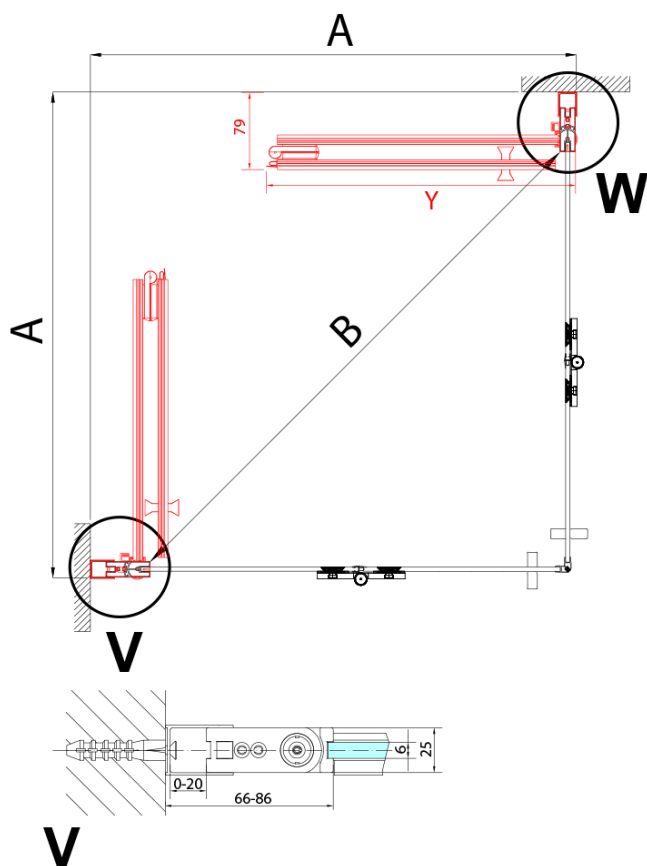

ZOOM sprchové dvere skladacie 700 mm, lavé, číre sklo