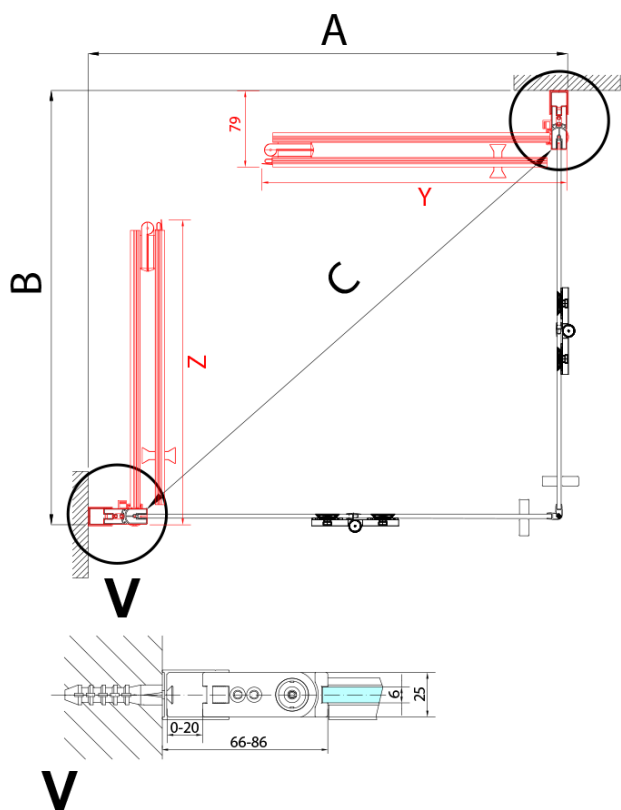

Vlastnosti

Farba profilu: Chróm

Tvar: Dvere do kombinácie

Typ otvárania: Skladacie

Smer otvárania: Ľavé

Typ výplne: Číre sklo

Úprava skla: Antidrop

Hrúbka skla: 6 mm

Model	A	B
ZL4715	685-715	697
ZL4815	785-815	797
ZL4915	885-915	897

ZOOM sprchové dvere skladacie 700 mm, lavé, číre sklo

Model	A	B	Y
ZL4715	670-690	837	339
ZL4815	770-790	978	378
ZL4915	870-890	1119	438

ZL4715L
ZL4815L
ZL4915L

ZL4715R
ZL4815R
ZL4915R

ZOOM sprchové dvere skladacie 700 mm, lavé, číre sklo

Model L		Model R	A	B	C	Y	Z
ZL4715L	+	ZL4815R	670-690	770-790	907	378	339
ZL4715L	+	ZL4915R	670-690	870-890	978	438	339
ZL4815L	+	ZL4915R	770-790	870-890	1048	438	378
ZL4815L	+	ZL4715R	770-790	670-690	907	339	378
ZL4915L	+	ZL4715R	870-890	670-690	978	339	438
ZL4915L	+	ZL4815R	870-890	770-790	1048	378	438