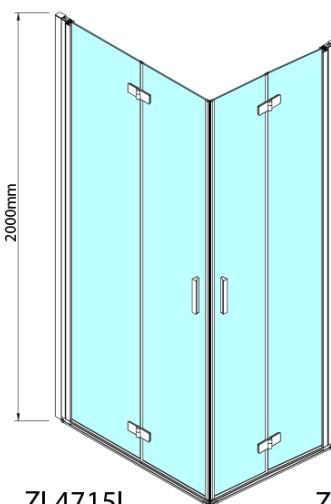

ZOOM sprchové dvere skladacie 700 mm, lavé, číre sklo

Objednací kód: ZL4715L

Základné informácie

Značka: Polysan

Séria: ZOOM

Rozmery

Šírka: 700 mm

Výška: 2000 mm

Vlastnosti

Farba profilu: Chróm - Leštený hliník

Tvar: Dvere do kombinácie

Typ otvárania: Skladacie

Smer otvárania: Ľavé

Typ výplne: Číre sklo

Úprava skla: Antidrop

Hrúbka skla: 6 mm

Hmotnosť / ks: 31.0 kg

Balenie: 1 ks

Záruka: 3 roky

Technický list

Model	A	B
ZL4715	685-715	697
ZL4815	785-815	797
ZL4915	885-915	897

ZOOM sprchové dvere skladacie 700 mm, lavé, číre sklo

Model	A	B	Y
ZL4715	670-690	837	339
ZL4815	770-790	978	378
ZL4915	870-890	1119	438

ZL4715L
ZL4815L
ZL4915L

ZL4715R
ZL4815R
ZL4915R

ZOOM sprchové dvere skladacie 700 mm, lavé, číre sklo

Model L		Model R	A	B	C	Y	Z
ZL4715L	+	ZL4815R	670-690	770-790	907	378	339
ZL4715L	+	ZL4915R	670-690	870-890	978	438	339
ZL4815L	+	ZL4915R	770-790	870-890	1048	438	378
ZL4815L	+	ZL4715R	770-790	670-690	907	339	378
ZL4915L	+	ZL4715R	870-890	670-690	978	339	438
ZL4915L	+	ZL4815R	870-890	770-790	1048	378	438