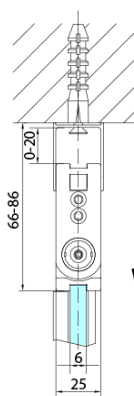

### Rozmery

Šírka: 700 mm

Výška: 2000 mm

### Vlastnosti

Farba profilu: Chróm - Leštený hliník

Tvar: Dvere do kombinácie

Typ otvárania: Skladacie

Smer otvárania: Ľavé

Typ výplne: Číre sklo

Úprava skla: Antidrop

Hrúbka skla: 6 mm

Hmotnosť / ks: 31.0 kg

Balenie: 1 ks

Záruka: 3 roky

Technický list

Model	A	B
ZL4715	685-715	697
ZL4815	785-815	797
ZL4915	885-915	897

ZOOM sprchové dvere skladacie 700 mm, lavé, číre sklo

Model	A	B	Y
ZL4715	670-690	837	339
ZL4815	770-790	978	378
ZL4915	870-890	1119	438

ZL4715L  
ZL4815L  
ZL4915L

ZL4715R  
ZL4815R  
ZL4915R

ZOOM sprchové dvere skladacie 700 mm, lavé, číre sklo

Model L		Model R	A	B	C	Y	Z
ZL4715L	+	ZL4815R	670-690	770-790	907	378	339
ZL4715L	+	ZL4915R	670-690	870-890	978	438	339
ZL4815L	+	ZL4915R	770-790	870-890	1048	438	378
ZL4815L	+	ZL4715R	770-790	670-690	907	339	378
ZL4915L	+	ZL4715R	870-890	670-690	978	339	438
ZL4915L	+	ZL4815R	870-890	770-790	1048	378	438