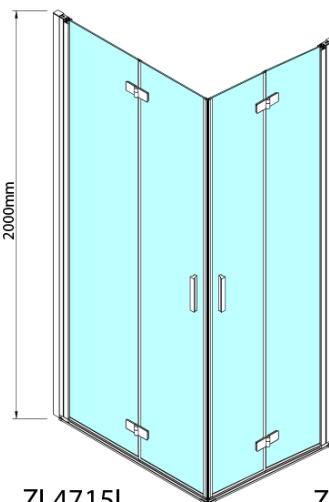

Vlastnosti

Farba profilu: Chróm

Tvar: Dvere do kombinácie

Typ otvárania: Skladacie

Smer otvárania: Ľavé

Typ výplne: Číre sklo

Úprava skla: Antidrop

Hrúbka skla: 6 mm

Model	A	B
ZL4715	685-715	697
ZL4815	785-815	797
ZL4915	885-915	897

ZOOM sprchové dvere skladacie 700 mm, lavé, číre sklo

Model	A	B	Y
ZL4715	670-690	837	339
ZL4815	770-790	978	378
ZL4915	870-890	1119	438

ZL4715L
ZL4815L
ZL4915L

ZL4715R
ZL4815R
ZL4915R

ZOOM sprchové dvere skladacie 700 mm, lavé, číre sklo

Model L		Model R	A	B	C	Y	Z
ZL4715L	+	ZL4815R	670-690	770-790	907	378	339
ZL4715L	+	ZL4915R	670-690	870-890	978	438	339
ZL4815L	+	ZL4915R	770-790	870-890	1048	438	378
ZL4815L	+	ZL4715R	770-790	670-690	907	339	378
ZL4915L	+	ZL4715R	870-890	670-690	978	339	438
ZL4915L	+	ZL4815R	870-890	770-790	1048	378	438