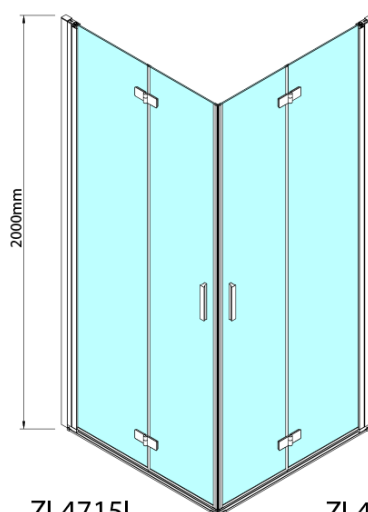

ZOOM sprchové dvere skladacie 700 mm, lavé, číre sklo

Objednací kód: ZL4715L

Základné informácie

Značka: Polysan

Séria: ZOOM

Rozmery

Šírka: 700 mm

Výška: 2000 mm

Vlastnosti

Farba profilu: Chróm - Leštený hliník

Tvar: Dvere do kombinácie

Typ otvárania: Skladacie

Smer otvárania: Ľavé

Typ výplne: Číre sklo

Úprava skla: Antidrop

Hrúbka skla: 6 mm

Hmotnosť / ks: 31.0 kg

Balenie: 1 ks

Záruka: 3 roky

Technický list

Model	A	B
ZL4715	685-715	697
ZL4815	785-815	797
ZL4915	885-915	897

ZOOM sprchové dvere skladacie 700 mm, lavé, číre sklo

Model	A	B	Y
ZL4715	670-690	837	339
ZL4815	770-790	978	378
ZL4915	870-890	1119	438

ZL4715L
ZL4815L
ZL4915L

ZL4715R
ZL4815R
ZL4915R

ZOOM sprchové dvere skladacie 700 mm, lavé, číre sklo

Model L		Model R	A	B	C	Y	Z
ZL4715L	+	ZL4815R	670-690	770-790	907	378	339
ZL4715L	+	ZL4915R	670-690	870-890	978	438	339
ZL4815L	+	ZL4915R	770-790	870-890	1048	438	378
ZL4815L	+	ZL4715R	770-790	670-690	907	339	378
ZL4915L	+	ZL4715R	870-890	670-690	978	339	438
ZL4915L	+	ZL4815R	870-890	770-790	1048	378	438