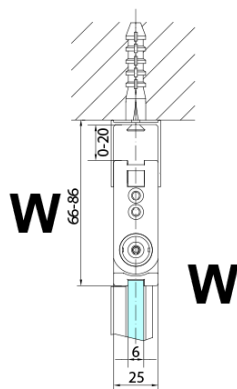

Model	A	B
ZL4715	685-715	697
ZL4815	785-815	797
ZL4915	885-915	897

ZOOM sprchové dvere skladacie 700 mm, lavé, číre sklo

Model	A	B	Y
ZL4715	670-690	837	339
ZL4815	770-790	978	378
ZL4915	870-890	1119	438

ZL4715L
ZL4815L
ZL4915L

ZL4715R
ZL4815R
ZL4915R

ZOOM sprchové dvere skladacie 700 mm, lavé, číre sklo

Model L		Model R	A	B	C	Y	Z
ZL4715L	+	ZL4815R	670-690	770-790	907	378	339
ZL4715L	+	ZL4915R	670-690	870-890	978	438	339
ZL4815L	+	ZL4915R	770-790	870-890	1048	438	378
ZL4815L	+	ZL4715R	770-790	670-690	907	339	378
ZL4915L	+	ZL4715R	870-890	670-690	978	339	438
ZL4915L	+	ZL4815R	870-890	770-790	1048	378	438