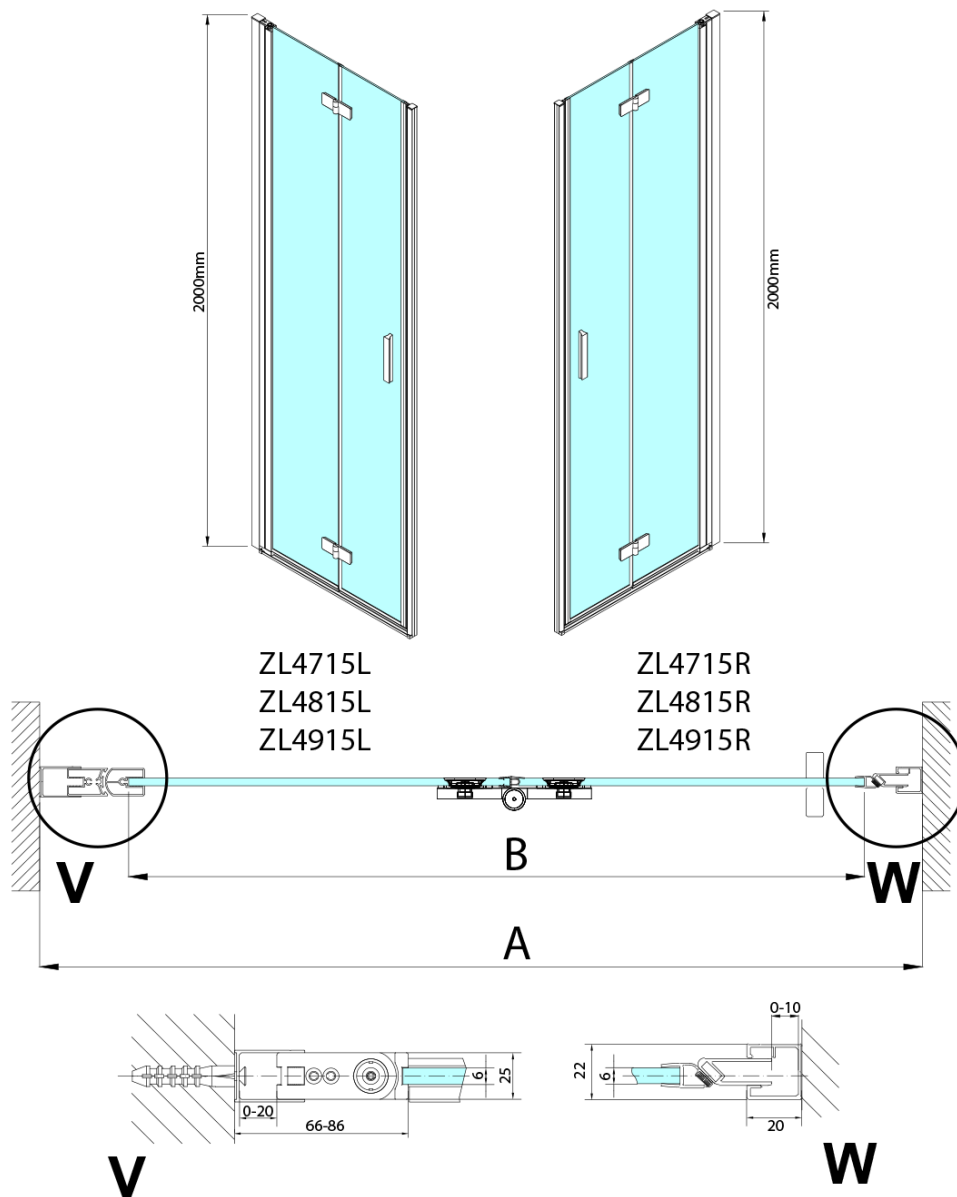

ZOOM sprchové dvere skladacie 700 mm, ľavé, číre sklo

Objednací kód: ZL4715L

Základné informácie

Značka: Polysan

Séria: ZOOM

Rozmery

Šírka: 700 mm

Výška: 2000 mm

Typ výplne: Číre sklo

Úprava skla: Antidrop

Hrúbka skla: 6 mm

3D model: ÁNO

Náhradné diely

Set magnetických tesnení 45° pre sklo 6/6mm, 2000mm (Objednací kód: SPGM01)

Záves pre skladacie dvere ZL4xxx, pravý, chróm (Objednací kód: NDZL086R)

Záves pre skladacie dvere ZL4xxx, ľavý, chróm (Objednací kód: NDZL086L)

Spodné tesnenie na dvere, sklo 6mm, 1000mm (Objednací kód: 309D-06)

Zvislé tesnenie medzi sklom 6mm (Objednací kód: SPGH163)

Technický list

ZL4715L
ZL4815L
ZL4915L

ZL4715R
ZL4815R
ZL4915R

ZOOM sprchové dvere skladacie 700 mm, lavé, číre sklo

Model L		Model R	A	B	C	Y	Z
ZL4715L	+	ZL4815R	670-690	770-790	907	378	339
ZL4715L	+	ZL4915R	670-690	870-890	978	438	339
ZL4815L	+	ZL4915R	770-790	870-890	1048	438	378
ZL4815L	+	ZL4715R	770-790	670-690	907	339	378
ZL4915L	+	ZL4715R	870-890	670-690	978	339	438
ZL4915L	+	ZL4815R	870-890	770-790	1048	378	438