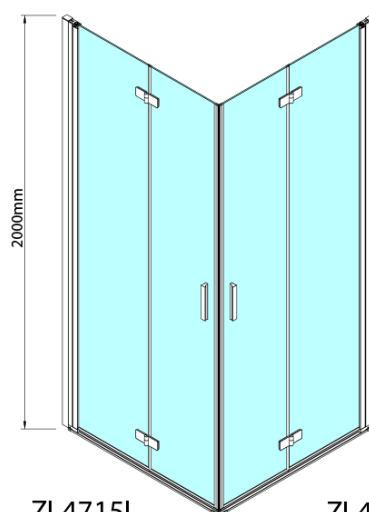

### Rozmery

Šírka: 700 mm

Výška: 2000 mm

### Vlastnosti

Farba profilu: Chróm - Leštený hliník

Tvar: Dvere do kombinácie

Typ otvárania: Skladacie

Smer otvárania: Ľavé

Typ výplne: Číre sklo

Úprava skla: Antidrop

Hrúbka skla: 6 mm

Spodné tesnenie na dvere, sklo 6mm, 1000mm (Objednací kód: 309D-06)

Zvislé tesnenie medzi sklom 6mm (Objednací kód: SPGH163)

Technický list

Model	A	B
ZL4715	685-715	697
ZL4815	785-815	797
ZL4915	885-915	897

ZOOM sprchové dvere skladacie 700 mm, lavé, číre sklo

Model	A	B	Y
ZL4715	670-690	837	339
ZL4815	770-790	978	378
ZL4915	870-890	1119	438

ZL4715L  
ZL4815L  
ZL4915L

ZL4715R  
ZL4815R  
ZL4915R

ZOOM sprchové dvere skladacie 700 mm, lavé, číre sklo