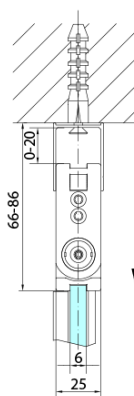

Vlastnosti

Farba profilu: Chróm

Tvar: Dvere do kombinácie

Typ otvárania: Skladacie

Smer otvárania: Ľavé

Typ výplne: Číre sklo

Úprava skla: Antidrop

Hrúbka skla: 6 mm

Záves pre skladacie dvere ZL4xxx, ľavý, chróm (Objednací kód: NDZL086L)

Spodné tesnenie na dvere, sklo 6mm, 1000mm (Objednací kód: 309D-06)

Zvislé tesnenie medzi sklom 6mm (Objednací kód: SPGH163)

Technický list

Model	A	B
ZL4715	685-715	697
ZL4815	785-815	797
ZL4915	885-915	897

ZOOM sprchové dvere skladacie 700 mm, lavé, číre sklo

Model	A	B	Y
ZL4715	670-690	837	339
ZL4815	770-790	978	378
ZL4915	870-890	1119	438

ZL4715L
ZL4815L
ZL4915L

ZL4715R
ZL4815R
ZL4915R

ZOOM sprchové dvere skladacie 700 mm, lavé, číre sklo

Model L		Model R	A	B	C	Y	Z
ZL4715L	+	ZL4815R	670-690	770-790	907	378	339
ZL4715L	+	ZL4915R	670-690	870-890	978	438	339
ZL4815L	+	ZL4915R	770-790	870-890	1048	438	378
ZL4815L	+	ZL4715R	770-790	670-690	907	339	378
ZL4915L	+	ZL4715R	870-890	670-690	978	339	438
ZL4915L	+	ZL4815R	870-890	770-790	1048	378	438