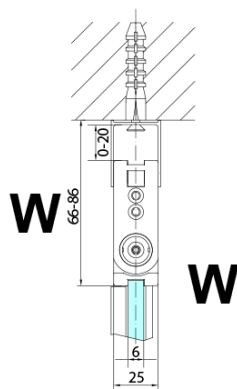

### Rozmery

Šírka: 700 mm

Výška: 2000 mm

### Vlastnosti

Farba profilu: Chróm - Leštený hliník

Tvar: Dvere do kombinácie

Typ otvárania: Skladacie

Smer otvárania: Ľavé

Typ výplne: Číre sklo

Úprava skla: Antidrop

Hrúbka skla: 6 mm

ZOOM sprchové dvere skladacie 700 mm, lavé, číre sklo

Model	A	B	Y
ZL4715	670-690	837	339
ZL4815	770-790	978	378
ZL4915	870-890	1119	438

ZL4715L  
ZL4815L  
ZL4915L

ZL4715R  
ZL4815R  
ZL4915R

ZOOM sprchové dvere skladacie 700 mm, lavé, číre sklo

Model L		Model R	A	B	C	Y	Z
ZL4715L	+	ZL4815R	670-690	770-790	907	378	339
ZL4715L	+	ZL4915R	670-690	870-890	978	438	339
ZL4815L	+	ZL4915R	770-790	870-890	1048	438	378
ZL4815L	+	ZL4715R	770-790	670-690	907	339	378
ZL4915L	+	ZL4715R	870-890	670-690	978	339	438
ZL4915L	+	ZL4815R	870-890	770-790	1048	378	438