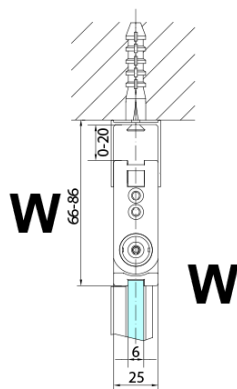

Vlastnosti

Farba profilu: Chróm

Tvar: Dvere do kombinácie

Typ otvárania: Skladacie

Smer otvárania: Ľavé

Typ výplne: Číre sklo

Úprava skla: Antidrop

Hrúbka skla: 6 mm

Model	A	B
ZL4715	685-715	697
ZL4815	785-815	797
ZL4915	885-915	897

ZOOM sprchové dvere skladacie 700 mm, lavé, číre sklo

Model	A	B	Y
ZL4715	670-690	837	339
ZL4815	770-790	978	378
ZL4915	870-890	1119	438

ZL4715L
ZL4815L
ZL4915L

ZL4715R
ZL4815R
ZL4915R

ZOOM sprchové dvere skladacie 700 mm, lavé, číre sklo

Model L		Model R	A	B	C	Y	Z
ZL4715L	+	ZL4815R	670-690	770-790	907	378	339
ZL4715L	+	ZL4915R	670-690	870-890	978	438	339
ZL4815L	+	ZL4915R	770-790	870-890	1048	438	378
ZL4815L	+	ZL4715R	770-790	670-690	907	339	378
ZL4915L	+	ZL4715R	870-890	670-690	978	339	438
ZL4915L	+	ZL4815R	870-890	770-790	1048	378	438