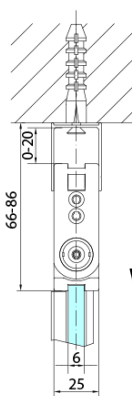

ZOOM sprchové dvere skladacie 700 mm, lavé, číre sklo

Objednací kód: ZL4715L

Základné informácie

Značka: Polysan

Séria: ZOOM

Rozmery

Šírka: 700 mm

Výška: 2000 mm

Vlastnosti

Farba profilu: Chróm - Leštený hliník

Tvar: Dvere do kombinácie

Typ otvárania: Skladacie

Smer otvárania: Ľavé

Typ výplne: Číre sklo

Úprava skla: Antidrop

Hrúbka skla: 6 mm

Hmotnosť / ks: 31.0 kg

Balenie: 1 ks

Záruka: 3 roky

Technický list

Model	A	B
ZL4715	685-715	697
ZL4815	785-815	797
ZL4915	885-915	897

ZOOM sprchové dvere skladacie 700 mm, lavé, číre sklo

Model	A	B	Y
ZL4715	670-690	837	339
ZL4815	770-790	978	378
ZL4915	870-890	1119	438

ZL4715L
ZL4815L
ZL4915L

ZL4715R
ZL4815R
ZL4915R

ZOOM sprchové dvere skladacie 700 mm, lavé, číre sklo

Model L		Model R	A	B	C	Y	Z
ZL4715L	+	ZL4815R	670-690	770-790	907	378	339
ZL4715L	+	ZL4915R	670-690	870-890	978	438	339
ZL4815L	+	ZL4915R	770-790	870-890	1048	438	378
ZL4815L	+	ZL4715R	770-790	670-690	907	339	378
ZL4915L	+	ZL4715R	870-890	670-690	978	339	438
ZL4915L	+	ZL4815R	870-890	770-790	1048	378	438