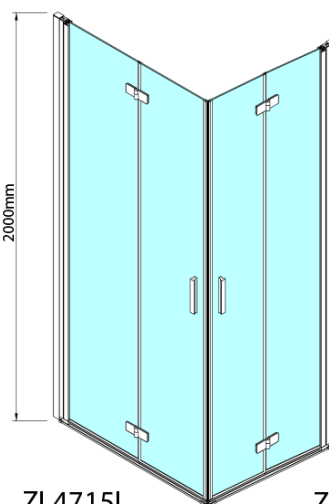

### Rozmery

Šírka: 700 mm

Výška: 2000 mm

### Vlastnosti

Farba profilu: Chróm - Leštený hliník

Tvar: Dvere do kombinácie

Typ otvárania: Skladacie

Smer otvárania: Ľavé

Typ výplne: Číre sklo

Úprava skla: Antidrop

Hrúbka skla: 6 mm

ZOOM sprchové dvere skladacie 700 mm, lavé, číre sklo

Model	A	B	Y
ZL4715	670-690	837	339
ZL4815	770-790	978	378
ZL4915	870-890	1119	438

ZL4715L  
ZL4815L  
ZL4915L

ZL4715R  
ZL4815R  
ZL4915R

ZOOM sprchové dvere skladacie 700 mm, lavé, číre sklo

Model L		Model R	A	B	C	Y	Z
ZL4715L	+	ZL4815R	670-690	770-790	907	378	339
ZL4715L	+	ZL4915R	670-690	870-890	978	438	339
ZL4815L	+	ZL4915R	770-790	870-890	1048	438	378
ZL4815L	+	ZL4715R	770-790	670-690	907	339	378
ZL4915L	+	ZL4715R	870-890	670-690	978	339	438
ZL4915L	+	ZL4815R	870-890	770-790	1048	378	438