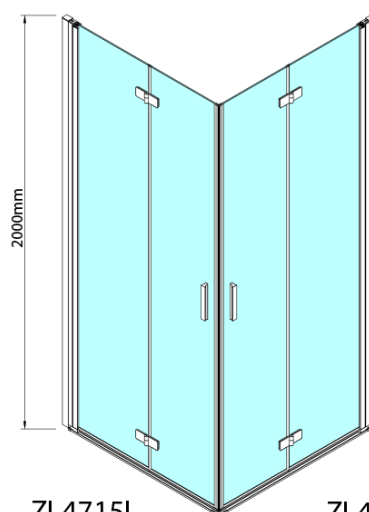

ZOOM sprchové dvere skladacie 700 mm, ľavé, číre sklo

Objednací kód: ZL4715L

Základné informácie

Značka: Polysan

Séria: ZOOM

Rozmery

Šírka: 700 mm

Výška: 2000 mm

Typ výplne: Číre sklo

Úprava skla: Antidrop

Hrúbka skla: 6 mm

3D model: ÁNO

Náhradné diely

Set magnetických tesnení 45° pre sklo 6/6mm, 2000mm (Objednací kód: SPGM01)

Záves pre skladacie dvere ZL4xxx, pravý, chróm (Objednací kód: NDZL086R)

Záves pre skladacie dvere ZL4xxx, ľavý, chróm (Objednací kód: NDZL086L)

Spodné tesnenie na dvere, sklo 6mm, 1000mm (Objednací kód: 309D-06)

Zvislé tesnenie medzi sklom 6mm (Objednací kód: SPGH163)

Technický list

Model	A	B
ZL4715	685-715	697
ZL4815	785-815	797
ZL4915	885-915	897

ZOOM sprchové dvere skladacie 700 mm, lavé, číre sklo

Model	A	B	Y
ZL4715	670-690	837	339
ZL4815	770-790	978	378
ZL4915	870-890	1119	438