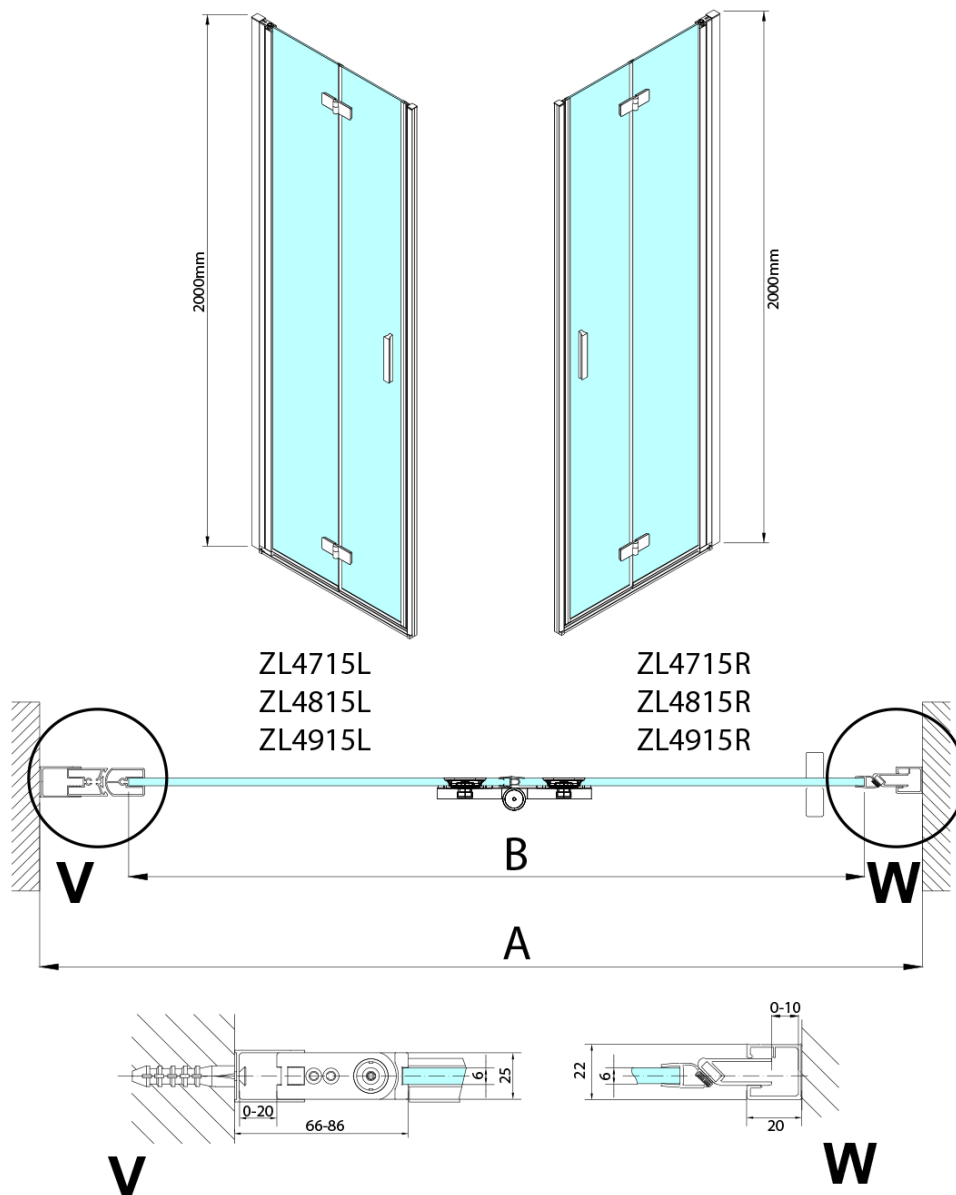

Technický list

Model	A	B
ZL4715	685-715	697
ZL4815	785-815	797
ZL4915	885-915	897