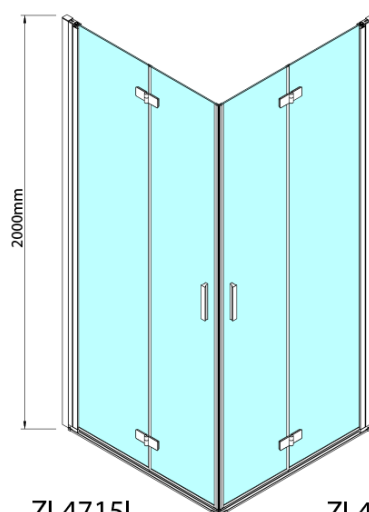

### Rozmery

Šírka: 700 mm

Výška: 2000 mm

### Vlastnosti

Farba profilu: Chróm - Leštený hliník

Tvar: Dvere do kombinácie

Typ otvárania: Skladacie

Smer otvárania: Ľavé

Typ výplne: Číre sklo

Úprava skla: Antidrop

Hrúbka skla: 6 mm

Hmotnosť / ks: 31.0 kg

Balenie: 1 ks

Záruka: 3 roky

Technický list

Model	A	B
ZL4715	685-715	697
ZL4815	785-815	797
ZL4915	885-915	897

ZOOM sprchové dvere skladacie 700 mm, lavé, číre sklo

Model	A	B	Y
ZL4715	670-690	837	339
ZL4815	770-790	978	378
ZL4915	870-890	1119	438

ZL4715L  
ZL4815L  
ZL4915L

ZL4715R  
ZL4815R  
ZL4915R

ZOOM sprchové dvere skladacie 700 mm, lavé, číre sklo

Model L		Model R	A	B	C	Y	Z
ZL4715L	+	ZL4815R	670-690	770-790	907	378	339
ZL4715L	+	ZL4915R	670-690	870-890	978	438	339
ZL4815L	+	ZL4915R	770-790	870-890	1048	438	378
ZL4815L	+	ZL4715R	770-790	670-690	907	339	378
ZL4915L	+	ZL4715R	870-890	670-690	978	339	438
ZL4915L	+	ZL4815R	870-890	770-790	1048	378	438