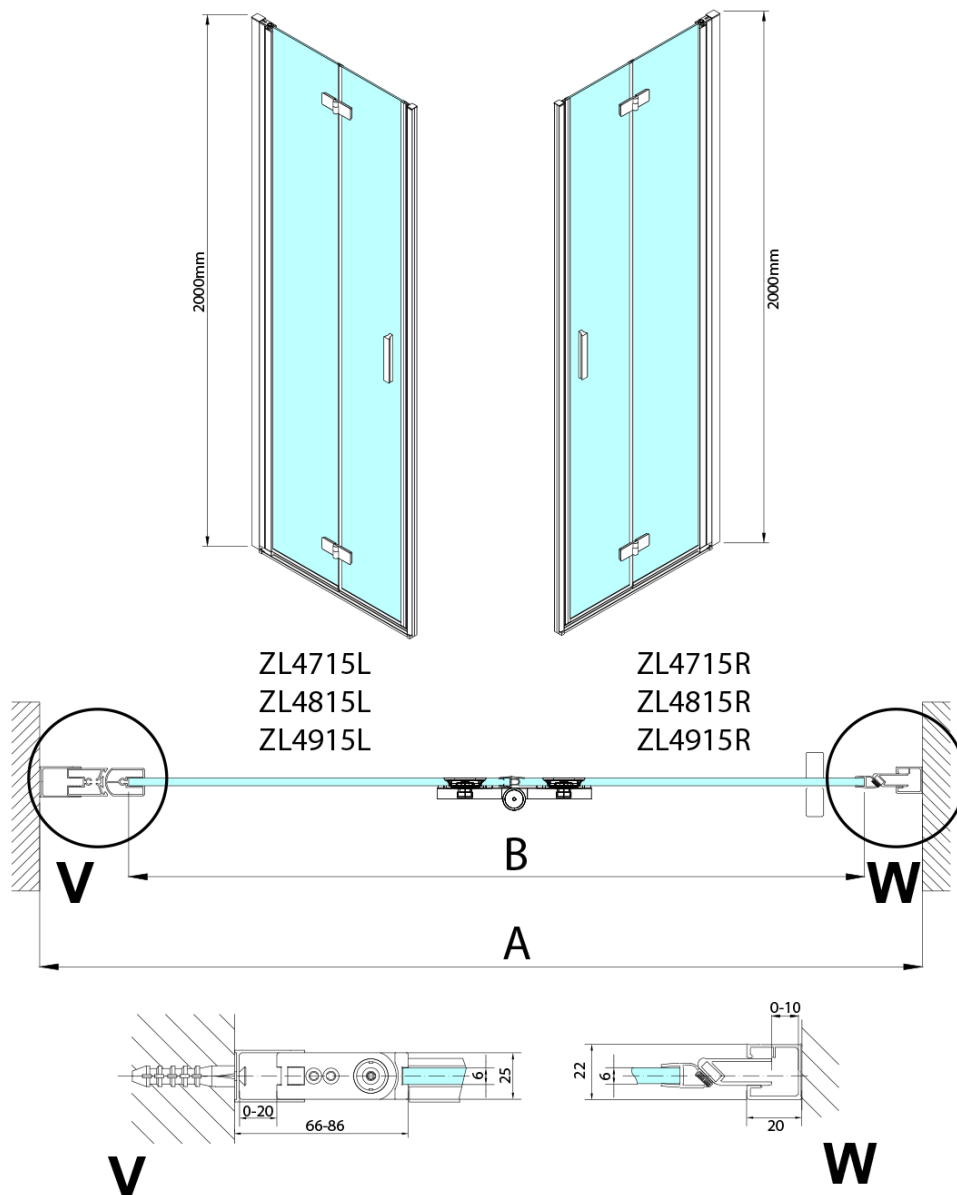

ZOOM sprchové dvere skladacie 700 mm, ľavé, číre sklo

Objednací kód: ZL4715L

Základné informácie

Značka: Polysan

Séria: ZOOM

Rozmery

Šírka: 700 mm

Výška: 2000 mm

Vlastnosti

Farba profilu: Chróm

Tvar: Dvere do kombinácie

Typ otvárania: Skladacie

Smer otvárania: Ľavé

Typ výplne: Číre sklo

Úprava skla: Antidrop

Hrúbka skla: 6 mm

Hmotnosť / ks: 31.0 kg

Balenie: 1 ks

Záruka: 2 roky

Náhradné diely

Set magnetických tesnení 45° pre sklo 6/6mm, 2000mm (Objednací kód: SPGM01)

Záves pre skladacie dvere ZL4xxx, pravý, chróm (Objednací kód: NDZL086R)

Záves pre skladacie dvere ZL4xxx, ľavý, chróm (Objednací kód: NDZL086L)

Spodné tesnenie na dvere, sklo 6mm, 1000mm (Objednací kód: 309D-06)

Zvislé tesnenie medzi sklom 6mm (Objednací kód: SPGH163)

Technický list