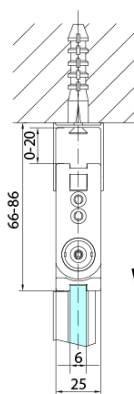

Typ výplne: Číre sklo

Úprava skla: Antidrop

Hrúbka skla: 6 mm

3D model: ÁNO

Náhradné diely

Set magnetických tesnení 45° pre sklo 6/6mm, 2000mm (Objednací kód: SPGM01)

Záves pre skladacie dvere ZL4xxx, pravý, chróm (Objednací kód: NDZL086R)

Záves pre skladacie dvere ZL4xxx, ľavý, chróm (Objednací kód: NDZL086L)

Spodné tesnenie na dvere, sklo 6mm, 1000mm (Objednací kód: 309D-06)

Zvislé tesnenie medzi sklom 6mm (Objednací kód: SPGH163)

Technický list

Model	A	B
ZL4715	685-715	697
ZL4815	785-815	797
ZL4915	885-915	897

ZOOM sprchové dvere skladacie 700 mm, lavé, číre sklo

Model	A	B	Y
ZL4715	670-690	837	339
ZL4815	770-790	978	378
ZL4915	870-890	1119	438

ZL4715L
ZL4815L
ZL4915L

ZL4715R
ZL4815R
ZL4915R

ZOOM sprchové dvere skladacie 700 mm, lavé, číre sklo

Model L		Model R	A	B	C	Y	Z
ZL4715L	+	ZL4815R	670-690	770-790	907	378	339
ZL4715L	+	ZL4915R	670-690	870-890	978	438	339
ZL4815L	+	ZL4915R	770-790	870-890	1048	438	378
ZL4815L	+	ZL4715R	770-790	670-690	907	339	378
ZL4915L	+	ZL4715R	870-890	670-690	978	339	438
ZL4915L	+	ZL4815R	870-890	770-790	1048	378	438