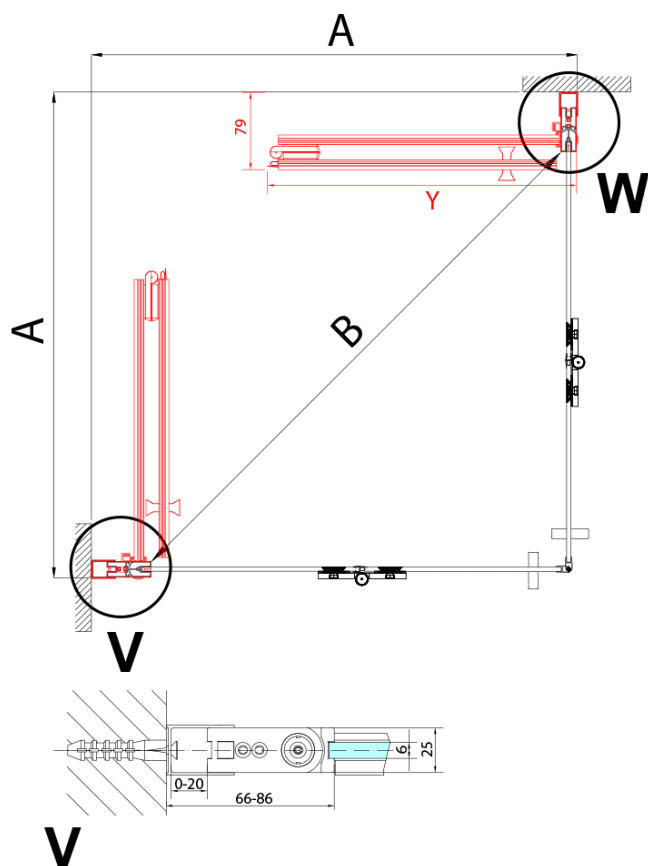

ZOOM sprchové dvere skladacie 700 mm, lavé, číre sklo