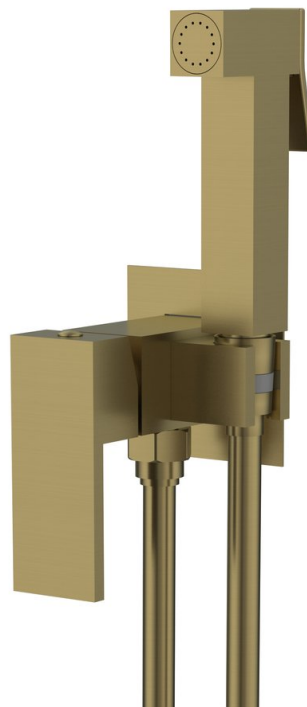

CUBEMIX podomietková bidetová batéria so Stop sprškou, hranatá, zlato mat

 **SAPHO**

Objednací kód: CM040GB

Základné informácie

Značka: Sapho
Séria: CUBEMIX

Rozmery

Výška: 70 mm

Vlastnosti

Farba: Zlato mat
Materiál: Mosadz
Tvar: Hranaté
Inštalácia: Podomietková
Druh ovládania: Páka
Priemer kartuše: 25 mm
Dĺžka hadice: 1200 mm
Ostatné: PVD povrchová úprava
Hmotnosť / ks: 3.23 kg
Balenie: 1 ks
Záruka: 6 rokov

Náhradné diely

SOFTLEX plastová sprchová hadica, 150cm, zlato mat (Objednací kód: 1208-19)

Náhradná kartuša, priemer 25mm (Objednací kód: NDSM07)

Technický list