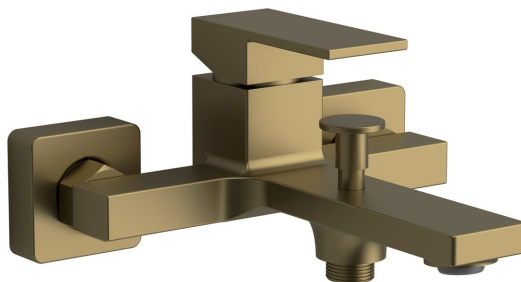

Objednací kód: CM010GB

## Základné informácie

Značka: Sapho  
Séria: CUBEMIX

## Rozmery

Šírka: 210 mm

## Vlastnosti

Farba: Zlato mat  
Materiál: Mosadz  
Tvar: Hranaté  
Inštalácia: Nástenná 150 mm  
Druh ovládania: Páka  
Druh prepínača na sprchu: Tlakový  
Priemer kartuše: 35 mm  
Ostatné: PVD povrchová úprava  
Hmotnosť / ks: 2.973 kg  
Balenie: 1 ks  
Záruka: 6 rokov