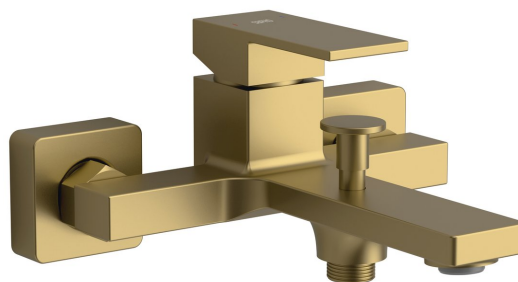

Objednací kód: CM010GB

## Základné informácie

Značka: Sapho  
Séria: CUBEMIX

## Rozmery

Šírka: 210 mm

## Vlastnosti

Farba: Zlato mat  
Materiál: Mosadz  
Tvar: Hranaté  
Inštalácia: Nástenná 150 mm  
Druh ovládania: Páka  
Druh prepínača na sprchu: Tlakový  
Priemer kartuše: 35 mm  
Ostatné: PVD povrchová úprava  
Hmotnosť / ks: 2.973 kg  
Balenie: 1 ks  
Záruka: 6 rokov