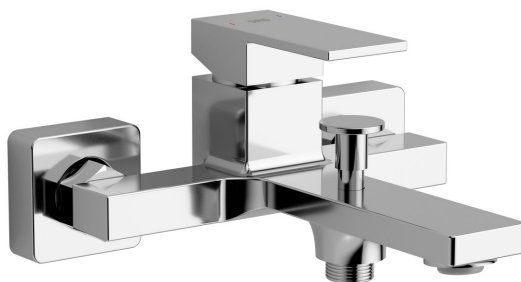

## Základné informácie

Značka: Sapho  
Séria: CUBEMIX

## Rozmery

Šírka: 210 mm

## Vlastnosti

Záruka: 6 rokov  
Hmotnosť / ks: 2.973 kg  
Balenie: 1 ks  
Farba: Chróm  
Materiál: Mosadz  
Tvar: Hranaté  
Inštalácia: Nástenná 150 mm  
Druh ovládania: Páka  
Druh prepínača na sprchu: Tlakový  
Priemer kartuše: 35 mm  
3D model: ÁNO