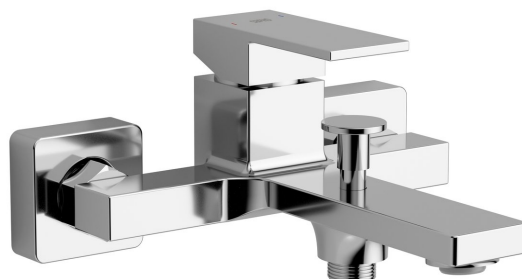

## Základné informácie

Značka: Sapho  
Séria: CUBEMIX

## Rozmery

Šírka: 210 mm

## Vlastnosti

Farba: Chróm  
Materiál: Mosadz  
Tvar: Hranaté  
Inštalácia: Nástenná 150 mm  
Druh ovládania: Páka  
Druh prepínača na sprchu: Tlakový  
Priemer kartuše: 35 mm  
Hmotnosť / ks: 2.973 kg  
Balenie: 1 ks  
Záruka: 6 rokov