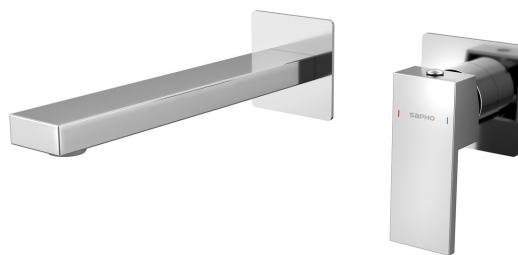

CUBEMIX podomietková dvojprvková umývadlová batéria, chróm

Objednací kód: CM008

Základné informácie

Značka: Sapho
Séria: CUBEMIX

Rozmery

Hĺbka: 199 mm

Vlastnosti

Záruka: 6 rokov
Hmotnosť / ks: 3.063 kg
Balenie: 1 ks
Farba: Chróm
Materiál: Mosadz
Tvar: Hranaté
Inštalácia: Podomietková
Druh ovládania: Páka
Priemer kartuše: 25 mm
3D model: ÁNO

Náhradné diely

Miešacia kartuša 25mm (Objednací kód: 521940)

Perlátor vonkajší závit M24x1, plast (Objednací kód: A803FLBA)

CUBEMIX podomietková dvojprvková umývadlová batéria, chróm

Technický list