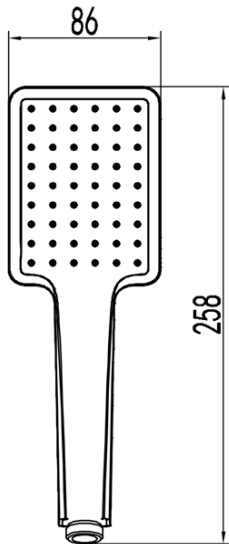

LATUS podomietkový sprchový set s pákovou batériou, 2 výstupy, čierna mat

SAPHO

Objednací kód: 1102-42B-01

Základné informácie

Značka: Sapho
Séria: LATUS

Vlastnosti

Farba: Čierna mat
Materiál: Mosadz
Tvar: Hranaté
Inštalácia: Podomietková
Druh ovládania: Páka
Druh prepínača na sprchu: Tlakový
Priemer kartuše: 42 mm
Funkcia sprchy: Dážď
Ostatné: AntiCalc, Anti-twist systém, Dvojcestné
Hmotnosť / ks: 5.468 kg
Balenie: 6 ks

Náhradné diely

Náhradná kartuša STANDARD, priemer 42 mm, v blistru (Objednací kód: 1110-98)

LATUS podomietkový sprchový set s pákovou batériou,
2 výstupy, čierna mat

Technický list

LATUS podomietkový sprchový set s pákovou batériou,
2 výstupy, čierna mat