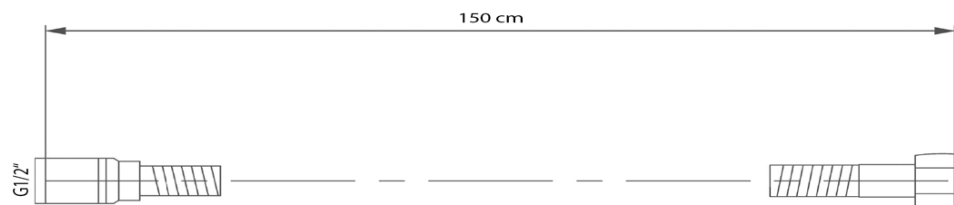

LATUS podomietkový sprchový set s pákovou batériou, 2 výstupy, čierna mat

SAPHO

Objednací kód: 1102-42B-01

Základné informácie

Značka: Sapho
Séria: LATUS

Vlastnosti

Farba: Čierna mat
Materiál: Mosadz
Tvar: Hranaté
Inštalácia: Podomietková
Druh ovládania: Páka
Druh prepínača na sprchu: Tlakový
Priemer kartuše: 42 mm
Funkcia sprchy: Dážď
Ostatné: AntiCalc, Anti-twist systém, Dvojcestné
Hmotnosť / ks: 5.468 kg
Balenie: 6 ks

Náhradné diely

Náhradná kartuša STANDARD, priemer 42 mm, v blistru (Objednací kód: 1110-98)

LATUS podomietkový sprchový set s pákovou batériou,
2 výstupy, čierna mat

Technický list

LATUS podomietkový sprchový set s pákovou batériou,
2 výstupy, čierna mat