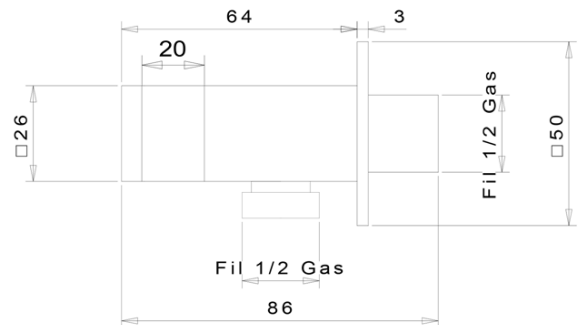

LATUS podomietkový sprchový set s pákovou batériou, 2 výstupy, čierna mat

SAPHO

Objednací kód: 1102-42B-01

Základné informácie

Značka: Sapho
Séria: LATUS

Vlastnosti

Farba: Čierna mat
Materiál: Mosadz
Tvar: Hranaté
Inštalácia: Podomietková
Druh ovládania: Páka
Druh prepínača na sprchu: Tlakový
Priemer kartuše: 42 mm
Funkcia sprchy: Dážď
Ostatné: AntiCalc, Anti-twist systém, Dvojcestné
Hmotnosť / ks: 5.468 kg
Balenie: 6 ks

Náhradné diely

Náhradná kartuša STANDARD, priemer 42 mm, v blistru (Objednací kód: 1110-98)

LATUS podomietkový sprchový set s pákovou batériou,
2 výstupy, čierna mat

Technický list

LATUS podomietkový sprchový set s pákovou batériou,
2 výstupy, čierna mat