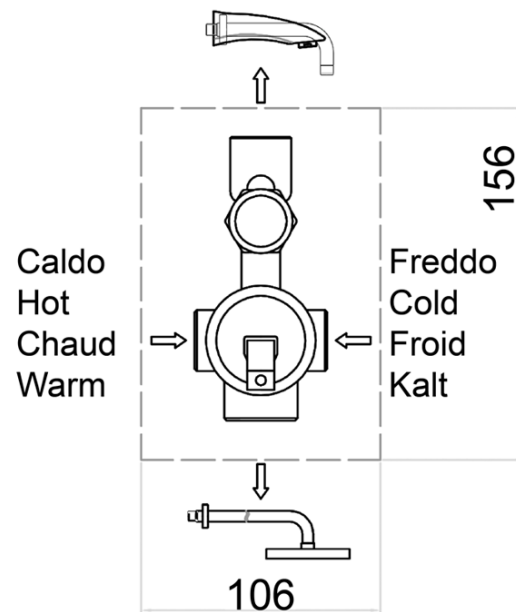

LATUS podomietkový sprchový set s pákovou batériou, 2 výstupy, čierna mat

SAPHO

Objednací kód: 1102-42B-01

Základné informácie

Značka: Sapho
Séria: LATUS

Vlastnosti

Farba: Čierna mat
Materiál: Mosadz
Tvar: Hranaté
Inštalácia: Podomietková
Druh ovládania: Páka
Druh prepínača na sprchu: Tlakový
Priemer kartuše: 42 mm
Funkcia sprchy: Dážď
Ostatné: AntiCalc, Anti-twist systém, Dvojcestné
Hmotnosť / ks: 5.468 kg
Balenie: 6 ks

Náhradné diely

Náhradná kartuša STANDARD, priemer 42 mm, v blistru (Objednací kód: 1110-98)

LATUS podomietkový sprchový set s pákovou batériou,
2 výstupy, čierna mat

Technický list

LATUS podomietkový sprchový set s pákovou batériou,
2 výstupy, čierna mat