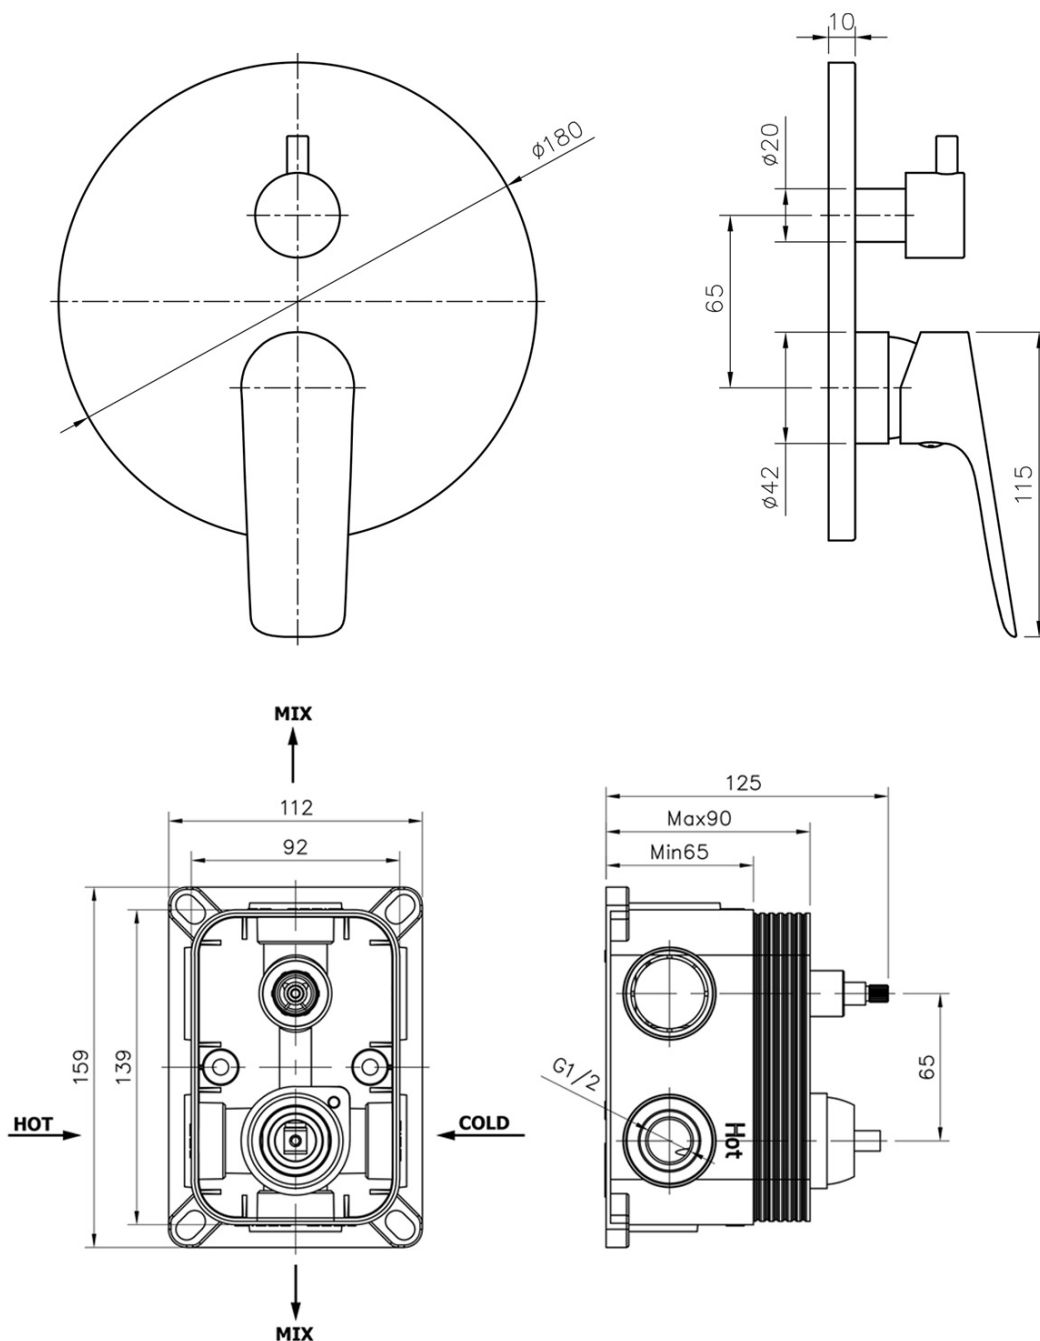

## Vlastnosti

Farba: Chróm  
Materiál: Mosadz  
Tvar: Kruhové  
Inštalácia: Podomietková  
Druh ovládania: Páka  
Druh prepínača na sprchu: Otočný  
Priemer kartuše: 35 mm  
Funkcia sprchy: Dážď  
Rozmer prierezu tyče: Priemer 22 mm  
Ostatné: AntiCalc, 2 výstupy  
Hmotnosť / ks: 4.376 kg  
Balenie: 6 ks  
Záruka: 6 rokov

## Náhradné diely

Kartuša 35mm, nízka (Objednací kód: 350.124.1)

Kartuša prepínača pre batériu (Objednací kód: 312.048.1)

Technický list

SCHMITZ podmietský sprchový set s pákovou batériou,  
2 výstupy, chróm