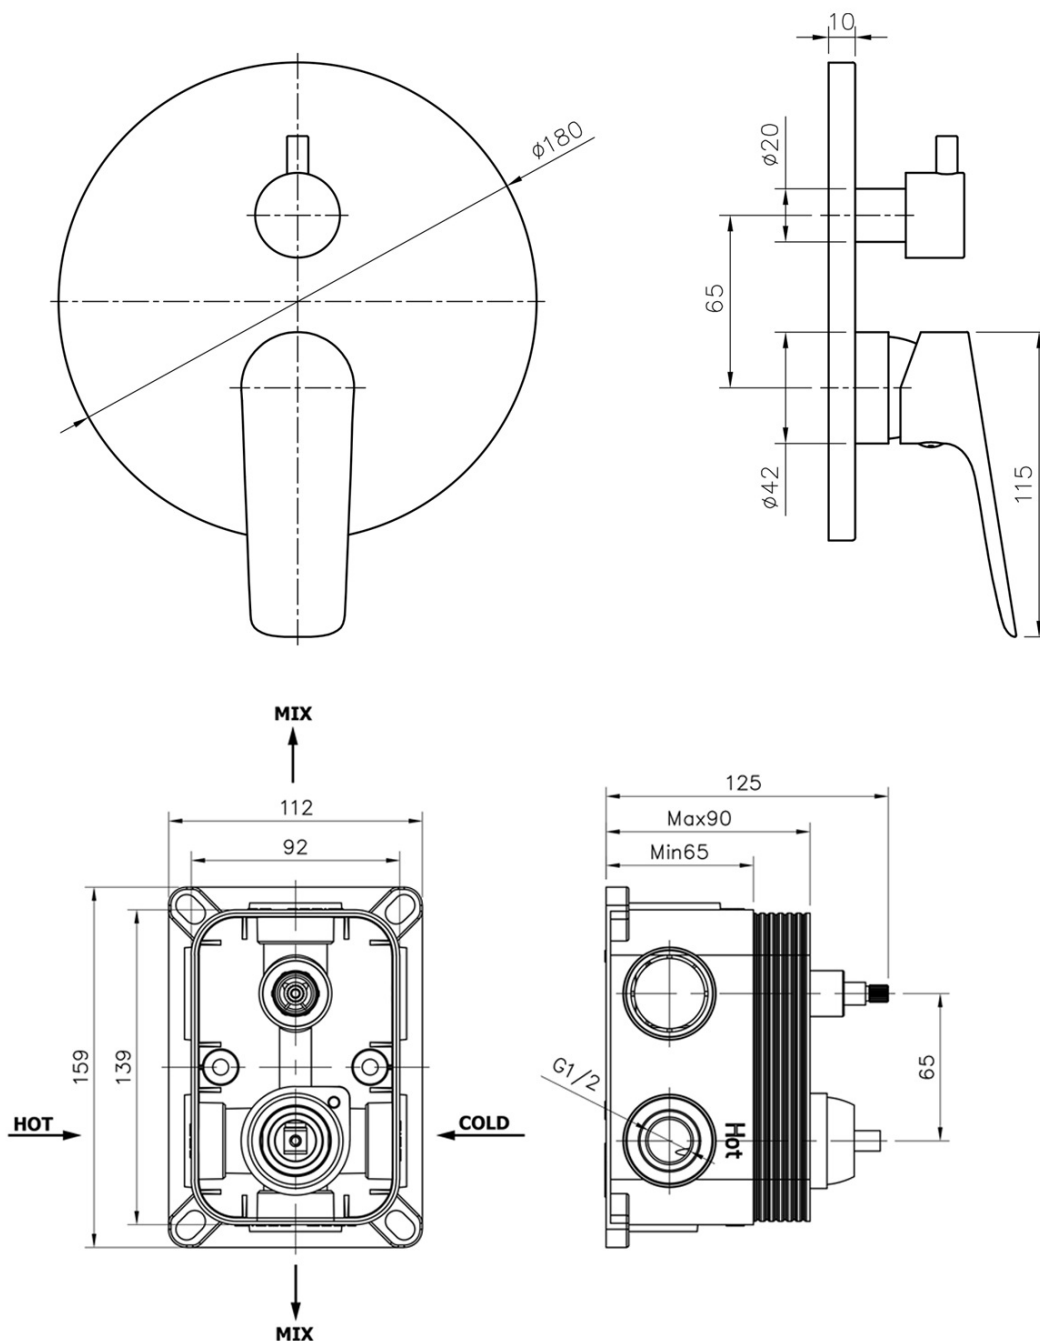

SCHMITZ podmietský sprchový set s pákovou batériou, 2 výstupy, chróm

BRUCKNER

Objednací kód: 863.142.1

Základné informácie

Značka: Bruckner
Séria: SCHMITZ

Vlastnosti

Farba: Chróm
Materiál: Mosadz
Tvar: Kruhové
Inštalácia: Podmietská
Druh ovládania: Páka
Druh prepínača na sprchu: Otočný
Priemer kartuše: 35 mm
Funkcia sprchy: Dážď
Rozmer prierezu tyče: Priemer 22 mm
Ostatné: AntiCalc, Dvojcestné
Hmotnosť / ks: 4.45 kg
Balenie: 6 ks
Záruka: 6 rokov

Náhradné diely

Kartuša 35mm, nízka (Objednací kód: 350.124.1)

Technický list

SCHMITZ podmietský sprchový set s pákovou batériou,
2 výstupy, chróm

BRUCKNER