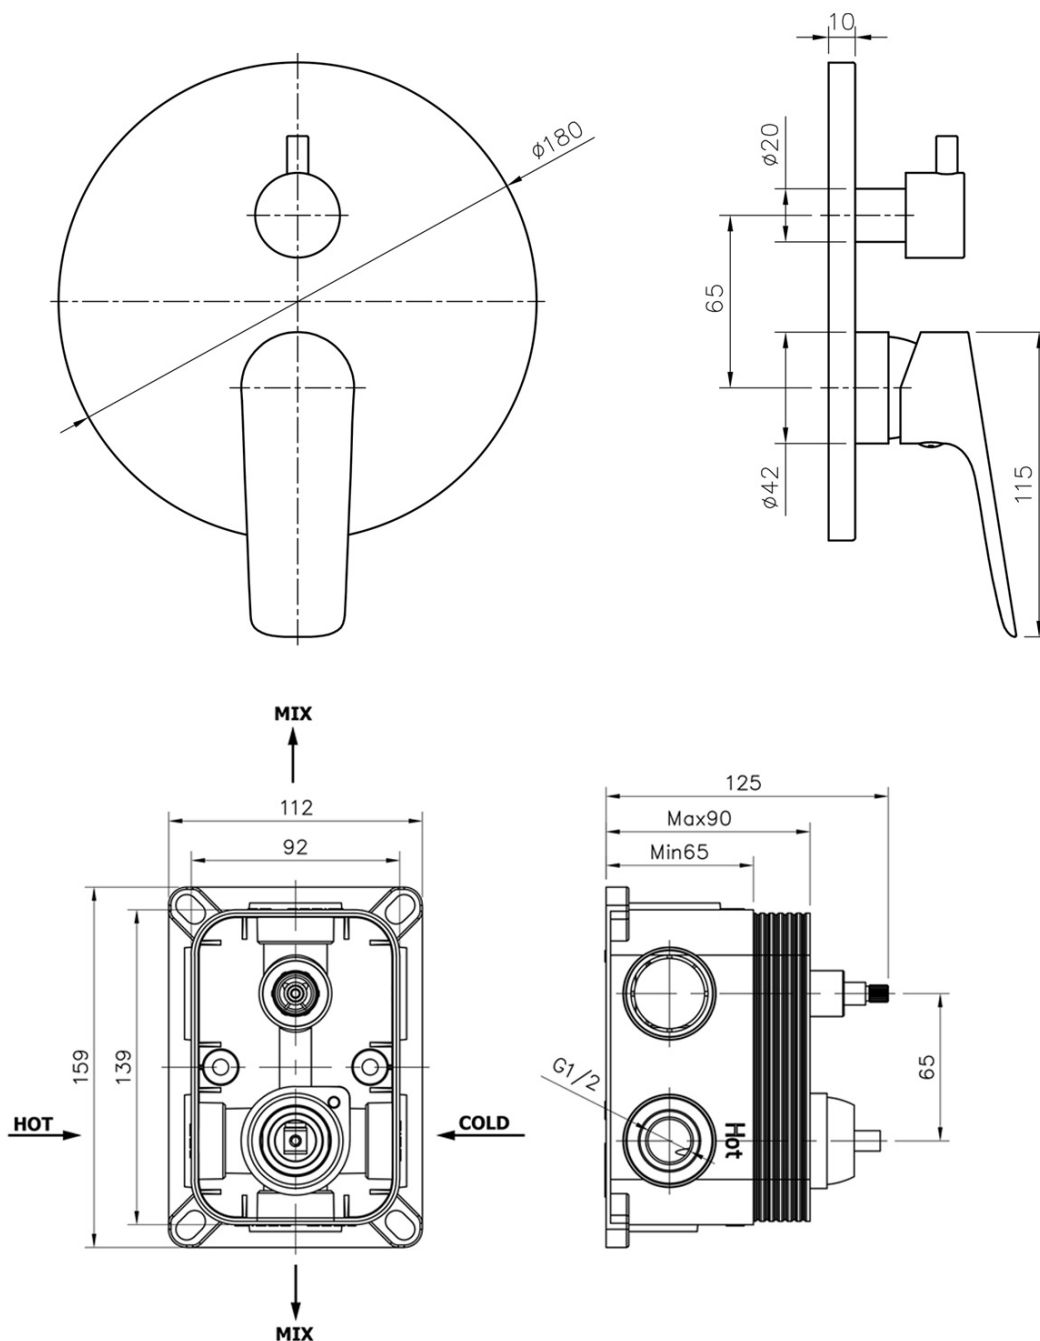

Technický list