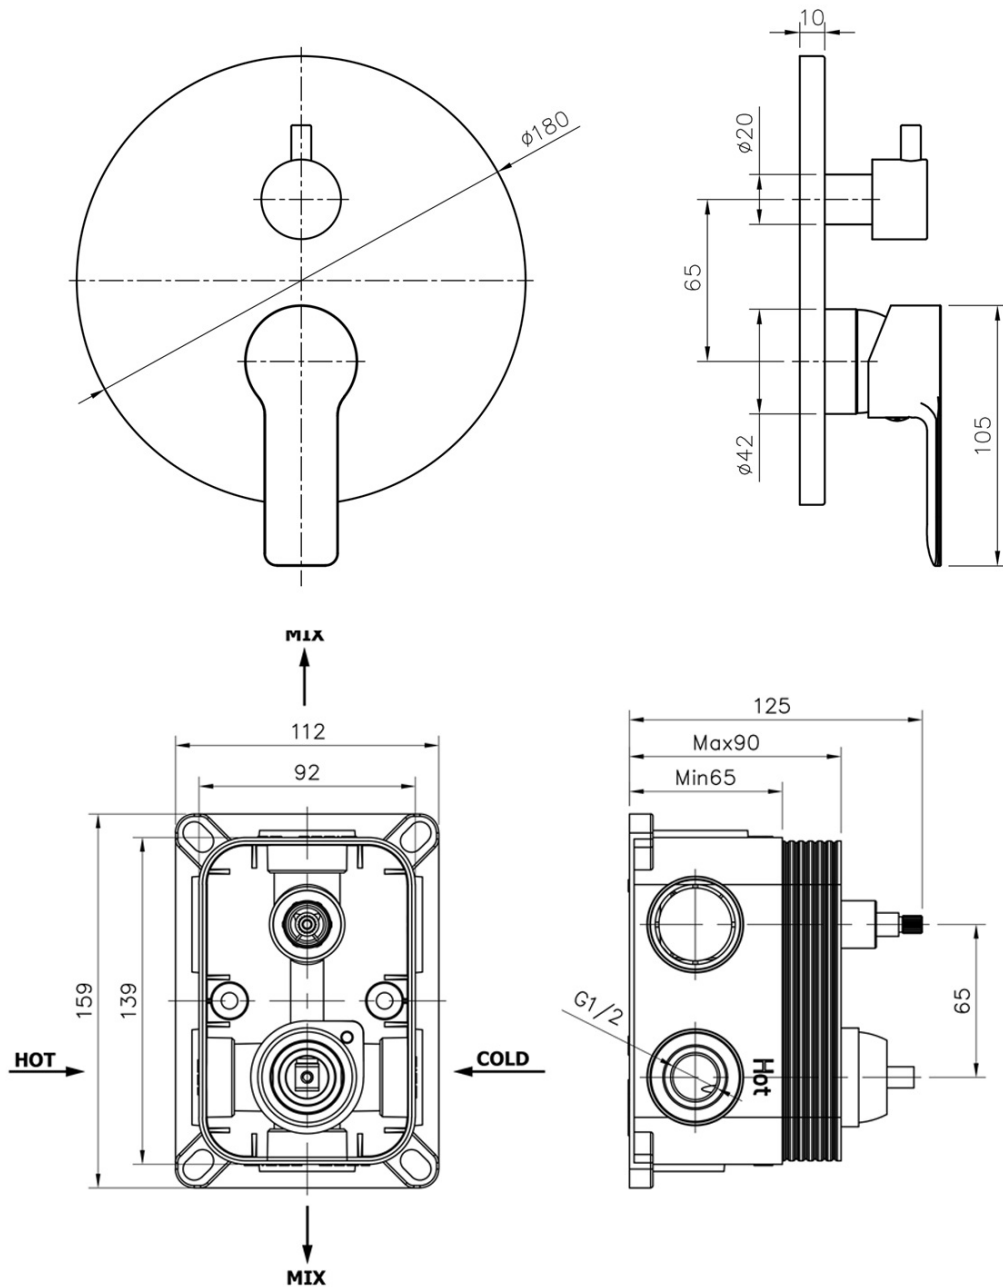

Hmotnosť / ks: 3.919 kg

Balenie: 6 ks

Farba: Chróm

Materiál: Mosadz

Tvar: Kruhové

Inštalácia: Podomietková

Druh ovládania: Páka

Druh prepínača na sprchu: Otočný

Priemer kartuše: 35 mm

Funkcia sprchy: Dážď

Ostatné: AntiCalc, 2 výstupy

Náhradné diely

Kartuša 35mm, nízka (Objednací kód: 350.124.1)

Kartuša prepínača pre batériu (Objednací kód: 312.048.1)

Technický list