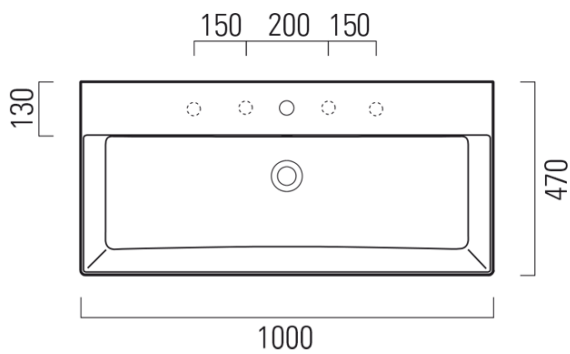

KUBE X keramické umývadlo 100x47 cm, 3 otvory pre batériu, biela ExtraGlaze

GSI[®]
ceramica

Objednací kód: 9423311

Základné informácie

Značka: GSI
Séria: KUBE X

Rozmery

Šírka: 1000 mm
Výška: 160 mm
Hĺbka: 470 mm

Vlastnosti

Farba: Biela
Materiál: Keramika
Inštalácia: Na postavenie, Nástenné-skrutky
Typ umývadla: Klasické umývadlo
Počet otvorov pre batériu: 3 otvory
Prepad: ÁNO
Tvar: Obdĺžnik
Ostatné: ExtraGlaze
Hmotnosť / ks: 28.2 kg
Balenie: 1 ks
Záruka: 2 roky

Odporúčame prikúpiť

1 ks GSI umývadlová výpusť 5/4", click-clack, keramická zátka, 5-65mm, biela ExtraGlaze (Objednací kód: PCS11)

Technický list

* Taglio sul mobile
Furniture's cut