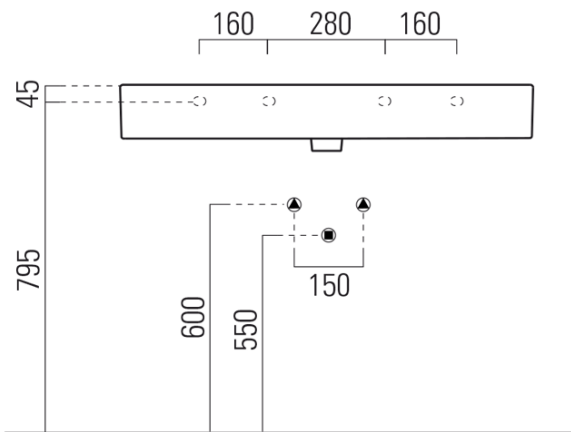

KUBE X keramické umývadlo 100x47 cm, 3 otvory pre batériu, biela ExtraGlaze

GSI[®]

Objednací kód: 9423311

Základné informácie

Značka: GSI
Séria: KUBE X

Rozmery

Šírka: 1000 mm
Výška: 160 mm
Hĺbka: 470 mm

Vlastnosti

Farba: Biela
Materiál: Keramika
Inštalácia: Na postavenie, Nástenné-skrutky
Typ umývadla: Klasické umývadlo
Počet otvorov pre batériu: 3 otvory
Prepad: ÁNO
Tvar: Obdĺžnik
Výbava: ExtraGlaze
Hmotnosť / ks: 28.2 kg
Balenie: 1 ks
Záruka: 2 roky

Odporúčame prikúpiť

1 ks GSI umývadlová výpust 5/4", click-clack, keramická zátka, 5-65mm, biela (Objednací kód: PCS11)

Technický list

* Taglio sul mobile
Furniture's cut