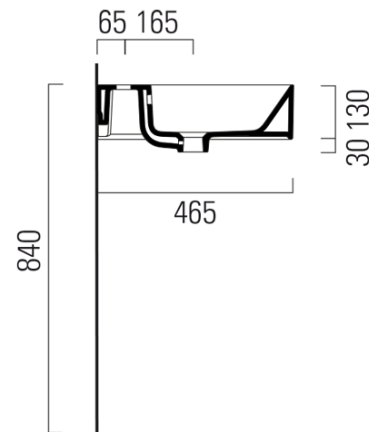

KUBE X keramické umývadlo 100x47 cm, 3 otvory pre batériu, biela ExtraGlaze

GSI[®]
ceramica

Objednací kód: 9423311

Základné informácie

Značka: GSI
Séria: KUBE X

Rozmery

Šírka: 1000 mm
Výška: 160 mm
Hĺbka: 470 mm

Vlastnosti

Farba: Biela
Materiál: Keramika
Inštalácia: Na postavenie, Nástenné-skrutky
Typ umývadla: Klasické umývadlo
Počet otvorov pre batériu: 3 otvory
Prepad: ÁNO
Tvar: Obdĺžnik
Ostatné: ExtraGlaze
Hmotnosť / ks: 28.2 kg
Balenie: 1 ks
Záruka: 2 roky

Odporúčame prikúpiť

1 ks GSI umývadlová výpusť 5/4", click-clack, keramická zátka, 5-65mm, biela ExtraGlaze (Objednací kód: PCS11)

Technický list

* Taglio sul mobile
Furniture's cut