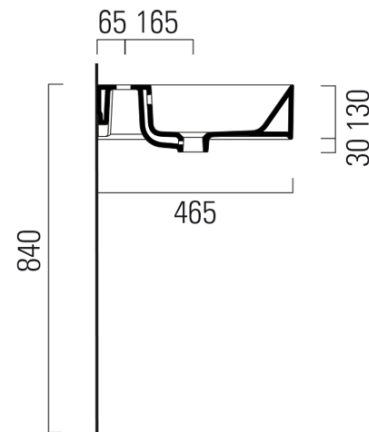

KUBE X keramické umývadlo 100x47 cm, 3 otvory pre batériu, biela ExtraGlaze

GSI[®]

Objednací kód: 9423311

Základné informácie

Značka: GSI
Séria: KUBE X

Rozmery

Šírka: 1000 mm
Výška: 160 mm
Hĺbka: 470 mm

Vlastnosti

Farba: Biela
Materiál: Keramika
Inštalácia: Na postavenie, Nástenné-skrutky
Typ umývadla: Klasické umývadlo
Počet otvorov pre batériu: 3 otvory
Prepad: ÁNO
Tvar: Obdĺžnik
Výbava: ExtraGlaze
Hmotnosť / ks: 28.2 kg
Balenie: 1 ks
Záruka: 2 roky

Odporúčame prikúpiť

1 ks GSI umývadlová výpust 5/4", click-clack, keramická zátka, 5-65mm, biela (Objednací kód: PCS11)

Technický list

* Taglio sul mobile
Furniture's cut