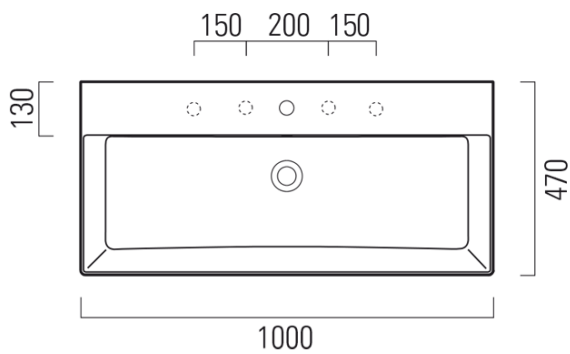

KUBE X keramické umývadlo 100x47 cm, 3 otvory pre batériu, biela ExtraGlaze

GSI[®]

Objednací kód: 9423311

Základné informácie

Značka: GSI
Séria: KUBE X

Rozmery

Šírka: 1000 mm
Výška: 160 mm
Hĺbka: 470 mm

Vlastnosti

Farba: Biela
Materiál: Keramika
Inštalácia: Na postavenie, Nástenné-skrutky
Typ umývadla: Klasické umývadlo
Počet otvorov pre batériu: 3 otvory
Prepad: ÁNO
Tvar: Obdĺžnik
Výbava: ExtraGlaze
Hmotnosť / ks: 28.2 kg
Balenie: 1 ks
Záruka: 2 roky

Odporúčame prikúpiť

1 ks GSI umývadlová výpust 5/4", click-clack, keramická zátka, 5-65mm, biela (Objednací kód: PCS11)

Technický list

* Taglio sul mobile
Furniture's cut