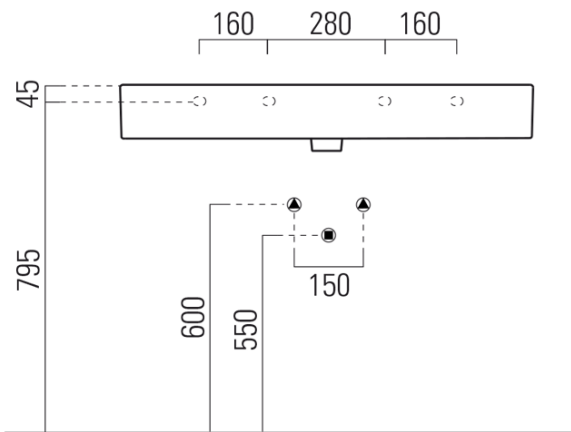

KUBE X keramické umývadlo 100x47 cm, 3 otvory pre batériu, biela ExtraGlaze

GSI[®]
ceramica

Objednací kód: 9423311

Základné informácie

Značka: GSI
Séria: KUBE X

Rozmery

Šírka: 1000 mm
Výška: 160 mm
Hĺbka: 470 mm

Vlastnosti

Farba: Biela
Materiál: Keramika
Inštalácia: Na postavenie, Nástenné-skrutky
Typ umývadla: Klasické umývadlo
Počet otvorov pre batériu: 3 otvory
Prepad: ÁNO
Tvar: Obdĺžnik
Ostatné: ExtraGlaze
Hmotnosť / ks: 28.2 kg
Balenie: 1 ks
Záruka: 2 roky

Odporúčame prikúpiť

1 ks GSI umývadlová výpusť 5/4", click-clack, keramická zátka, 5-65mm, biela ExtraGlaze (Objednací kód: PCS11)

Technický list

* Taglio sul mobile
Furniture's cut