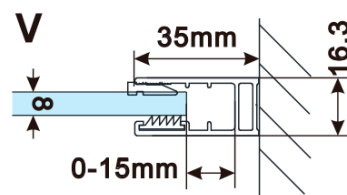

Objednací kód: ES1515

Základné informácie

Značka: Polysan

Séria: ESCA

Rozmery

Šírka: 1467 mm

Výška: 2100 mm

Vlastnosti

Typ výplne: Marron sklo

Úprava skla: Antidrop

Hrúbka skla: 8 mm

Hmotnosť / ks: 38.0 kg

Balenie: 1 ks

Záruka: 3 roky

Technický list

MODEL	A,mm
ES1070/ES1170/ES1270/ES1370/ES1570	690-705
ES1080/ES1180/ES1280/ES1380/ES1580	790-805
ES1090/ES1190/ES1290/ES1390/ES1590	890-905
ES1010/ES1110/ES1210/ES1310/ES1510	990-1005
ES1011/ES1111/ES1211/ES1311/ES1511	1090-1105
ES1012/ES1112/ES1212/ES1312/ES1512	1190-1205
ES1013/ES1113/ES1213/ES1313/ES1513	1290-1305
ES1014/ES1114/ES1214/ES1314/ES1514	1390-1405
ES1015/ES1115/ES1215/ES1315/ES1515	1490-1505

MODEL	A,mm
ES1070/ES1170/ES1270/ES1370/ES1570	690~705
ES1080/ES1180/ES1280/ES1380/ES1580	790~805
ES1090/ES1190/ES1290/ES1390/ES1590	890~905
ES1010/ES1110/ES1210/ES1310/ES1510	990~1005
ES1011/ES1111/ES1211/ES1311/ES1511	1090~1105
ES1012/ES1112/ES1212/ES1312/ES1512	1190~1205
ES1013/ES1113/ES1213/ES1313/ES1513	1290~1305
ES1014/ES1114/ES1214/ES1314/ES1514	1390~1405
ES1015/ES1115/ES1215/ES1315/ES1515	1490~1505

MODEL	A,mm
ES1070/ES1170/ES1270/ES1370/ES1570	699
ES1080/ES1180/ES1280/ES1380/ES1580	799
ES1090/ES1190/ES1290/ES1390/ES1590	899
ES1010/ES1110/ES1210/ES1310/ES1510	999
ES1011/ES1111/ES1211/ES1311/ES1511	1099
ES1012/ES1112/ES1212/ES1312/ES1512	1199
ES1013/ES1113/ES1213/ES1313/ES1513	1299
ES1014/ES1114/ES1214/ES1314/ES1514	1399
ES1015/ES1115/ES1215/ES1315/ES1515	1499