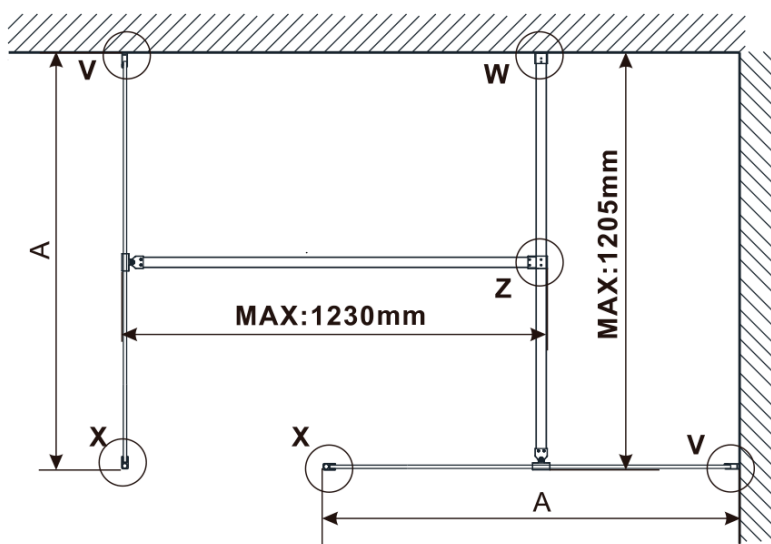

Objednací kód: ES1515

Základné informácie

Značka: Polysan

Séria: ESCA

Rozmery

Šírka: 1467 mm

Výška: 2100 mm

Vlastnosti

Záruka: 2 roky

Hmotnosť / ks: 38 kg

Balenie: 1 ks

Typ výplne: Marron sklo

Úprava skla: Antidrop

Hrúbka skla: 8 mm

Technický list

MODEL	A,mm
ES1070/ES1170/ES1270/ES1370/ES1570	690-705
ES1080/ES1180/ES1280/ES1380/ES1580	790-805
ES1090/ES1190/ES1290/ES1390/ES1590	890-905
ES1010/ES1110/ES1210/ES1310/ES1510	990-1005
ES1011/ES1111/ES1211/ES1311/ES1511	1090-1105
ES1012/ES1112/ES1212/ES1312/ES1512	1190-1205
ES1013/ES1113/ES1213/ES1313/ES1513	1290-1305
ES1014/ES1114/ES1214/ES1314/ES1514	1390-1405
ES1015/ES1115/ES1215/ES1315/ES1515	1490-1505

MODEL	A,mm
ES1070/ES1170/ES1270/ES1370/ES1570	690~705
ES1080/ES1180/ES1280/ES1380/ES1580	790~805
ES1090/ES1190/ES1290/ES1390/ES1590	890~905
ES1010/ES1110/ES1210/ES1310/ES1510	990~1005
ES1011/ES1111/ES1211/ES1311/ES1511	1090~1105
ES1012/ES1112/ES1212/ES1312/ES1512	1190~1205
ES1013/ES1113/ES1213/ES1313/ES1513	1290~1305
ES1014/ES1114/ES1214/ES1314/ES1514	1390~1405
ES1015/ES1115/ES1215/ES1315/ES1515	1490~1505

MODEL	A,mm
ES1070/ES1170/ES1270/ES1370/ES1570	699
ES1080/ES1180/ES1280/ES1380/ES1580	799
ES1090/ES1190/ES1290/ES1390/ES1590	899
ES1010/ES1110/ES1210/ES1310/ES1510	999
ES1011/ES1111/ES1211/ES1311/ES1511	1099
ES1012/ES1112/ES1212/ES1312/ES1512	1199
ES1013/ES1113/ES1213/ES1313/ES1513	1299
ES1014/ES1114/ES1214/ES1314/ES1514	1399
ES1015/ES1115/ES1215/ES1315/ES1515	1499