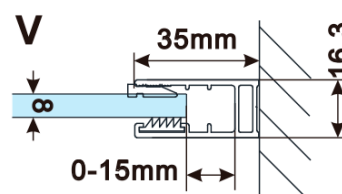

Objednací kód: ES1515

Základné informácie

Značka: Polysan

Séria: ESCA

Rozmery

Šírka: 1467 mm

Výška: 2100 mm

Vlastnosti

Záruka: 2 roky

Hmotnosť / ks: 38 kg

Balenie: 1 ks

Typ výplne: Marron sklo

Úprava skla: Antidrop

Hrúbka skla: 8 mm

Technický list

MODEL	A,mm
ES1070/ES1170/ES1270/ES1370/ES1570	690-705
ES1080/ES1180/ES1280/ES1380/ES1580	790-805
ES1090/ES1190/ES1290/ES1390/ES1590	890-905
ES1010/ES1110/ES1210/ES1310/ES1510	990-1005
ES1011/ES1111/ES1211/ES1311/ES1511	1090-1105
ES1012/ES1112/ES1212/ES1312/ES1512	1190-1205
ES1013/ES1113/ES1213/ES1313/ES1513	1290-1305
ES1014/ES1114/ES1214/ES1314/ES1514	1390-1405
ES1015/ES1115/ES1215/ES1315/ES1515	1490-1505

MODEL	A,mm
ES1070/ES1170/ES1270/ES1370/ES1570	690~705
ES1080/ES1180/ES1280/ES1380/ES1580	790~805
ES1090/ES1190/ES1290/ES1390/ES1590	890~905
ES1010/ES1110/ES1210/ES1310/ES1510	990~1005
ES1011/ES1111/ES1211/ES1311/ES1511	1090~1105
ES1012/ES1112/ES1212/ES1312/ES1512	1190~1205
ES1013/ES1113/ES1213/ES1313/ES1513	1290~1305
ES1014/ES1114/ES1214/ES1314/ES1514	1390~1405
ES1015/ES1115/ES1215/ES1315/ES1515	1490~1505

MODEL	A,mm
ES1070/ES1170/ES1270/ES1370/ES1570	699
ES1080/ES1180/ES1280/ES1380/ES1580	799
ES1090/ES1190/ES1290/ES1390/ES1590	899
ES1010/ES1110/ES1210/ES1310/ES1510	999
ES1011/ES1111/ES1211/ES1311/ES1511	1099
ES1012/ES1112/ES1212/ES1312/ES1512	1199
ES1013/ES1113/ES1213/ES1313/ES1513	1299
ES1014/ES1114/ES1214/ES1314/ES1514	1399
ES1015/ES1115/ES1215/ES1315/ES1515	1499