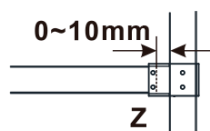

Záruka: 2 roky

Hmotnosť / ks: 38 kg

Balenie: 1 ks

Typ výplne: Marron sklo

Úprava skla: Antidrop

Hrúbka skla: 8 mm

Technický list

MODEL	A,mm
ES1070/ES1170/ES1270/ES1370/ES1570	690-705
ES1080/ES1180/ES1280/ES1380/ES1580	790-805
ES1090/ES1190/ES1290/ES1390/ES1590	890-905
ES1010/ES1110/ES1210/ES1310/ES1510	990-1005
ES1011/ES1111/ES1211/ES1311/ES1511	1090-1105
ES1012/ES1112/ES1212/ES1312/ES1512	1190-1205
ES1013/ES1113/ES1213/ES1313/ES1513	1290-1305
ES1014/ES1114/ES1214/ES1314/ES1514	1390-1405
ES1015/ES1115/ES1215/ES1315/ES1515	1490-1505

MODEL	A,mm
ES1070/ES1170/ES1270/ES1370/ES1570	690~705
ES1080/ES1180/ES1280/ES1380/ES1580	790~805
ES1090/ES1190/ES1290/ES1390/ES1590	890~905
ES1010/ES1110/ES1210/ES1310/ES1510	990~1005
ES1011/ES1111/ES1211/ES1311/ES1511	1090~1105
ES1012/ES1112/ES1212/ES1312/ES1512	1190~1205
ES1013/ES1113/ES1213/ES1313/ES1513	1290~1305
ES1014/ES1114/ES1214/ES1314/ES1514	1390~1405
ES1015/ES1115/ES1215/ES1315/ES1515	1490~1505

MODEL	A,mm
ES1070/ES1170/ES1270/ES1370/ES1570	699
ES1080/ES1180/ES1280/ES1380/ES1580	799
ES1090/ES1190/ES1290/ES1390/ES1590	899
ES1010/ES1110/ES1210/ES1310/ES1510	999
ES1011/ES1111/ES1211/ES1311/ES1511	1099
ES1012/ES1112/ES1212/ES1312/ES1512	1199
ES1013/ES1113/ES1213/ES1313/ES1513	1299
ES1014/ES1114/ES1214/ES1314/ES1514	1399
ES1015/ES1115/ES1215/ES1315/ES1515	1499