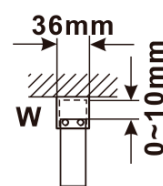

Objednací kód: ES1515

Základné informácie

Značka: Polysan

Séria: ESCA

Rozmery

Šírka: 1467 mm

Výška: 2100 mm

Vlastnosti

Záruka: 2 roky

Hmotnosť / ks: 38 kg

Balenie: 1 ks

Typ výplne: Marron sklo

Úprava skla: Antidrop

Hrúbka skla: 8 mm

Technický list

MODEL	A,mm
ES1070/ES1170/ES1270/ES1370/ES1570	690-705
ES1080/ES1180/ES1280/ES1380/ES1580	790-805
ES1090/ES1190/ES1290/ES1390/ES1590	890-905
ES1010/ES1110/ES1210/ES1310/ES1510	990-1005
ES1011/ES1111/ES1211/ES1311/ES1511	1090-1105
ES1012/ES1112/ES1212/ES1312/ES1512	1190-1205
ES1013/ES1113/ES1213/ES1313/ES1513	1290-1305
ES1014/ES1114/ES1214/ES1314/ES1514	1390-1405
ES1015/ES1115/ES1215/ES1315/ES1515	1490-1505

MODEL	A,mm
ES1070/ES1170/ES1270/ES1370/ES1570	690~705
ES1080/ES1180/ES1280/ES1380/ES1580	790~805
ES1090/ES1190/ES1290/ES1390/ES1590	890~905
ES1010/ES1110/ES1210/ES1310/ES1510	990~1005
ES1011/ES1111/ES1211/ES1311/ES1511	1090~1105
ES1012/ES1112/ES1212/ES1312/ES1512	1190~1205
ES1013/ES1113/ES1213/ES1313/ES1513	1290~1305
ES1014/ES1114/ES1214/ES1314/ES1514	1390~1405
ES1015/ES1115/ES1215/ES1315/ES1515	1490~1505

MODEL	A,mm
ES1070/ES1170/ES1270/ES1370/ES1570	699
ES1080/ES1180/ES1280/ES1380/ES1580	799
ES1090/ES1190/ES1290/ES1390/ES1590	899
ES1010/ES1110/ES1210/ES1310/ES1510	999
ES1011/ES1111/ES1211/ES1311/ES1511	1099
ES1012/ES1112/ES1212/ES1312/ES1512	1199
ES1013/ES1113/ES1213/ES1313/ES1513	1299
ES1014/ES1114/ES1214/ES1314/ES1514	1399
ES1015/ES1115/ES1215/ES1315/ES1515	1499