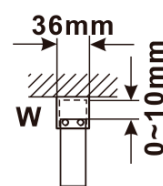

Objednací kód: ES1514

Základné informácie

Značka: Polysan

Séria: ESCA

Rozmery

Šírka: 1367 mm

Výška: 2100 mm

Vlastnosti

Záruka: 2 roky

Hmotnosť / ks: 38 kg

Balenie: 1 ks

Typ výplne: Marron sklo

Úprava skla: Antidrop

Hrúbka skla: 8 mm

Technický list

MODEL	A,mm
ES1070/ES1170/ES1270/ES1370/ES1570	690-705
ES1080/ES1180/ES1280/ES1380/ES1580	790-805
ES1090/ES1190/ES1290/ES1390/ES1590	890-905
ES1010/ES1110/ES1210/ES1310/ES1510	990-1005
ES1011/ES1111/ES1211/ES1311/ES1511	1090-1105
ES1012/ES1112/ES1212/ES1312/ES1512	1190-1205
ES1013/ES1113/ES1213/ES1313/ES1513	1290-1305
ES1014/ES1114/ES1214/ES1314/ES1514	1390-1405
ES1015/ES1115/ES1215/ES1315/ES1515	1490-1505

MODEL	A,mm
ES1070/ES1170/ES1270/ES1370/ES1570	690~705
ES1080/ES1180/ES1280/ES1380/ES1580	790~805
ES1090/ES1190/ES1290/ES1390/ES1590	890~905
ES1010/ES1110/ES1210/ES1310/ES1510	990~1005
ES1011/ES1111/ES1211/ES1311/ES1511	1090~1105
ES1012/ES1112/ES1212/ES1312/ES1512	1190~1205
ES1013/ES1113/ES1213/ES1313/ES1513	1290~1305
ES1014/ES1114/ES1214/ES1314/ES1514	1390~1405
ES1015/ES1115/ES1215/ES1315/ES1515	1490~1505

MODEL	A,mm
ES1070/ES1170/ES1270/ES1370/ES1570	699
ES1080/ES1180/ES1280/ES1380/ES1580	799
ES1090/ES1190/ES1290/ES1390/ES1590	899
ES1010/ES1110/ES1210/ES1310/ES1510	999
ES1011/ES1111/ES1211/ES1311/ES1511	1099
ES1012/ES1112/ES1212/ES1312/ES1512	1199
ES1013/ES1113/ES1213/ES1313/ES1513	1299
ES1014/ES1114/ES1214/ES1314/ES1514	1399
ES1015/ES1115/ES1215/ES1315/ES1515	1499