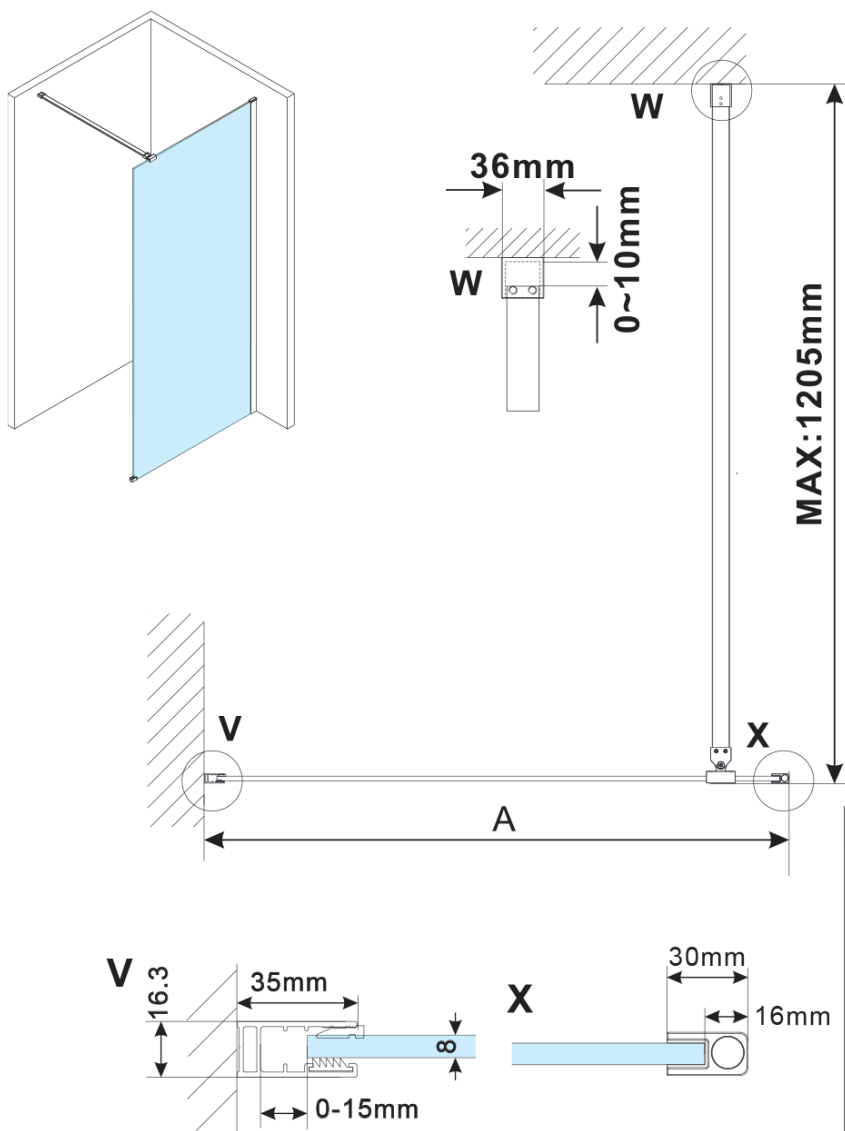

Objednací kód: ES1514

**Základné informácie**

Značka: Polysan  
Séria: ESCA

**Rozmery**

Šírka: 1367 mm  
Výška: 2100 mm

**Vlastnosti**

Typ výplne: Marron sklo  
Úprava skla: Antidrop  
Hrúbka skla: 8 mm  
Hmotnosť / ks: 38.0 kg  
Balenie: 1 ks  
Záruka: 3 roky

### Technický list

MODEL	A,mm
ES1070/ES1170/ES1270/ES1370/ES1570	690-705
ES1080/ES1180/ES1280/ES1380/ES1580	790-805
ES1090/ES1190/ES1290/ES1390/ES1590	890-905
ES1010/ES1110/ES1210/ES1310/ES1510	990-1005
ES1011/ES1111/ES1211/ES1311/ES1511	1090-1105
ES1012/ES1112/ES1212/ES1312/ES1512	1190-1205
ES1013/ES1113/ES1213/ES1313/ES1513	1290-1305
ES1014/ES1114/ES1214/ES1314/ES1514	1390-1405
ES1015/ES1115/ES1215/ES1315/ES1515	1490-1505

MODEL	A,mm
ES1070/ES1170/ES1270/ES1370/ES1570	690~705
ES1080/ES1180/ES1280/ES1380/ES1580	790~805
ES1090/ES1190/ES1290/ES1390/ES1590	890~905
ES1010/ES1110/ES1210/ES1310/ES1510	990~1005
ES1011/ES1111/ES1211/ES1311/ES1511	1090~1105
ES1012/ES1112/ES1212/ES1312/ES1512	1190~1205
ES1013/ES1113/ES1213/ES1313/ES1513	1290~1305
ES1014/ES1114/ES1214/ES1314/ES1514	1390~1405
ES1015/ES1115/ES1215/ES1315/ES1515	1490~1505

MODEL	A,mm
ES1070/ES1170/ES1270/ES1370/ES1570	699
ES1080/ES1180/ES1280/ES1380/ES1580	799
ES1090/ES1190/ES1290/ES1390/ES1590	899
ES1010/ES1110/ES1210/ES1310/ES1510	999
ES1011/ES1111/ES1211/ES1311/ES1511	1099
ES1012/ES1112/ES1212/ES1312/ES1512	1199
ES1013/ES1113/ES1213/ES1313/ES1513	1299
ES1014/ES1114/ES1214/ES1314/ES1514	1399
ES1015/ES1115/ES1215/ES1315/ES1515	1499