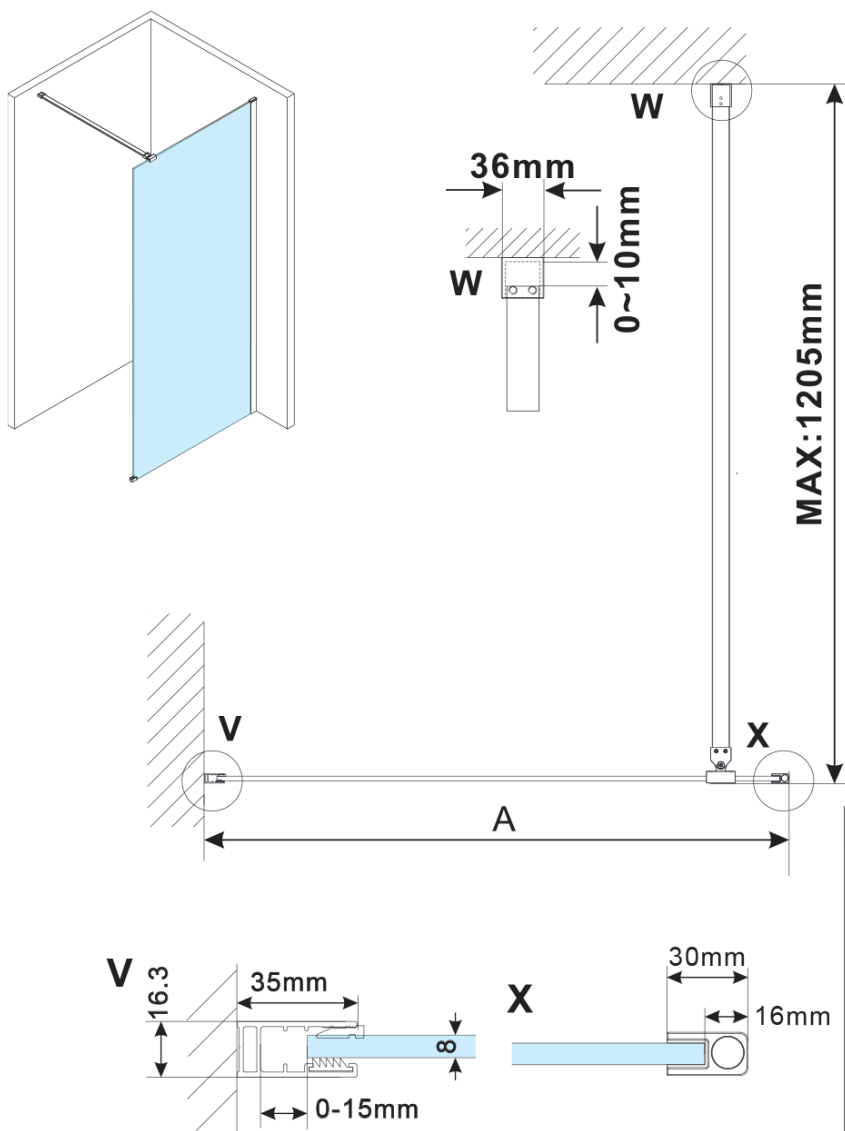

Objednací kód: ES1514

Základné informácie

Značka: Polysan
Séria: ESCA

Rozmery

Šírka: 1367 mm
Výška: 2100 mm

Vlastnosti

Typ výplne: Marron sklo
Úprava skla: Antidrop
Hrúbka skla: 8 mm
Hmotnosť / ks: 38.0 kg
Balenie: 1 ks
Záruka: 2 roky

Technický list

MODEL	A,mm
ES1070/ES1170/ES1270/ES1370/ES1570	690-705
ES1080/ES1180/ES1280/ES1380/ES1580	790-805
ES1090/ES1190/ES1290/ES1390/ES1590	890-905
ES1010/ES1110/ES1210/ES1310/ES1510	990-1005
ES1011/ES1111/ES1211/ES1311/ES1511	1090-1105
ES1012/ES1112/ES1212/ES1312/ES1512	1190-1205
ES1013/ES1113/ES1213/ES1313/ES1513	1290-1305
ES1014/ES1114/ES1214/ES1314/ES1514	1390-1405
ES1015/ES1115/ES1215/ES1315/ES1515	1490-1505

MODEL	A,mm
ES1070/ES1170/ES1270/ES1370/ES1570	690~705
ES1080/ES1180/ES1280/ES1380/ES1580	790~805
ES1090/ES1190/ES1290/ES1390/ES1590	890~905
ES1010/ES1110/ES1210/ES1310/ES1510	990~1005
ES1011/ES1111/ES1211/ES1311/ES1511	1090~1105
ES1012/ES1112/ES1212/ES1312/ES1512	1190~1205
ES1013/ES1113/ES1213/ES1313/ES1513	1290~1305
ES1014/ES1114/ES1214/ES1314/ES1514	1390~1405
ES1015/ES1115/ES1215/ES1315/ES1515	1490~1505

MODEL	A,mm
ES1070/ES1170/ES1270/ES1370/ES1570	699
ES1080/ES1180/ES1280/ES1380/ES1580	799
ES1090/ES1190/ES1290/ES1390/ES1590	899
ES1010/ES1110/ES1210/ES1310/ES1510	999
ES1011/ES1111/ES1211/ES1311/ES1511	1099
ES1012/ES1112/ES1212/ES1312/ES1512	1199
ES1013/ES1113/ES1213/ES1313/ES1513	1299
ES1014/ES1114/ES1214/ES1314/ES1514	1399
ES1015/ES1115/ES1215/ES1315/ES1515	1499