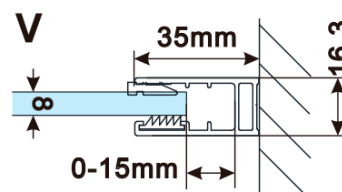

Objednací kód: ES1514

Základné informácie

Značka: Polysan

Séria: ESCA

Rozmery

Šírka: 1367 mm

Výška: 2100 mm

Vlastnosti

Záruka: 2 roky

Hmotnosť / ks: 38 kg

Balenie: 1 ks

Typ výplne: Marron sklo

Úprava skla: Antidrop

Hrúbka skla: 8 mm

Technický list

MODEL	A,mm
ES1070/ES1170/ES1270/ES1370/ES1570	690-705
ES1080/ES1180/ES1280/ES1380/ES1580	790-805
ES1090/ES1190/ES1290/ES1390/ES1590	890-905
ES1010/ES1110/ES1210/ES1310/ES1510	990-1005
ES1011/ES1111/ES1211/ES1311/ES1511	1090-1105
ES1012/ES1112/ES1212/ES1312/ES1512	1190-1205
ES1013/ES1113/ES1213/ES1313/ES1513	1290-1305
ES1014/ES1114/ES1214/ES1314/ES1514	1390-1405
ES1015/ES1115/ES1215/ES1315/ES1515	1490-1505

MODEL	A,mm
ES1070/ES1170/ES1270/ES1370/ES1570	690~705
ES1080/ES1180/ES1280/ES1380/ES1580	790~805
ES1090/ES1190/ES1290/ES1390/ES1590	890~905
ES1010/ES1110/ES1210/ES1310/ES1510	990~1005
ES1011/ES1111/ES1211/ES1311/ES1511	1090~1105
ES1012/ES1112/ES1212/ES1312/ES1512	1190~1205
ES1013/ES1113/ES1213/ES1313/ES1513	1290~1305
ES1014/ES1114/ES1214/ES1314/ES1514	1390~1405
ES1015/ES1115/ES1215/ES1315/ES1515	1490~1505

MODEL	A,mm
ES1070/ES1170/ES1270/ES1370/ES1570	699
ES1080/ES1180/ES1280/ES1380/ES1580	799
ES1090/ES1190/ES1290/ES1390/ES1590	899
ES1010/ES1110/ES1210/ES1310/ES1510	999
ES1011/ES1111/ES1211/ES1311/ES1511	1099
ES1012/ES1112/ES1212/ES1312/ES1512	1199
ES1013/ES1113/ES1213/ES1313/ES1513	1299
ES1014/ES1114/ES1214/ES1314/ES1514	1399
ES1015/ES1115/ES1215/ES1315/ES1515	1499