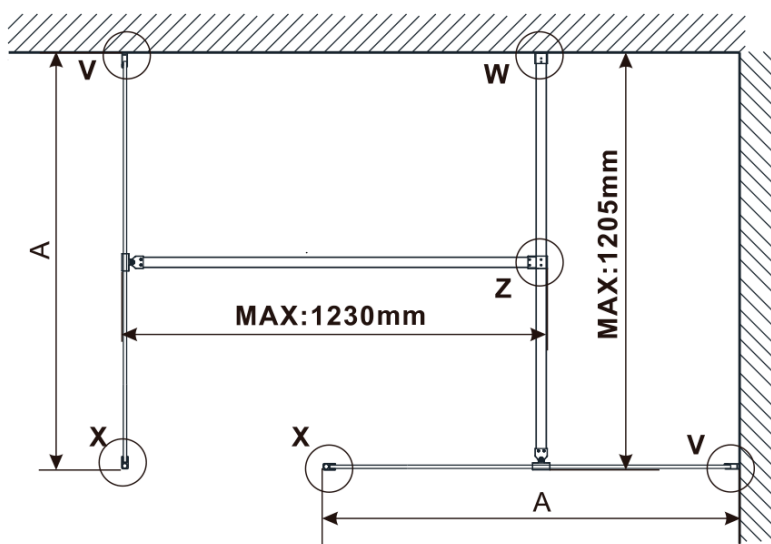

Objednací kód: ES1514

Základné informácie

Značka: Polysan

Séria: ESCA

Rozmery

Šírka: 1367 mm

Výška: 2100 mm

Vlastnosti

Záruka: 2 roky

Hmotnosť / ks: 38 kg

Balenie: 1 ks

Typ výplne: Marron sklo

Úprava skla: Antidrop

Hrúbka skla: 8 mm

Technický list

MODEL	A,mm
ES1070/ES1170/ES1270/ES1370/ES1570	690-705
ES1080/ES1180/ES1280/ES1380/ES1580	790-805
ES1090/ES1190/ES1290/ES1390/ES1590	890-905
ES1010/ES1110/ES1210/ES1310/ES1510	990-1005
ES1011/ES1111/ES1211/ES1311/ES1511	1090-1105
ES1012/ES1112/ES1212/ES1312/ES1512	1190-1205
ES1013/ES1113/ES1213/ES1313/ES1513	1290-1305
ES1014/ES1114/ES1214/ES1314/ES1514	1390-1405
ES1015/ES1115/ES1215/ES1315/ES1515	1490-1505

MODEL	A,mm
ES1070/ES1170/ES1270/ES1370/ES1570	690~705
ES1080/ES1180/ES1280/ES1380/ES1580	790~805
ES1090/ES1190/ES1290/ES1390/ES1590	890~905
ES1010/ES1110/ES1210/ES1310/ES1510	990~1005
ES1011/ES1111/ES1211/ES1311/ES1511	1090~1105
ES1012/ES1112/ES1212/ES1312/ES1512	1190~1205
ES1013/ES1113/ES1213/ES1313/ES1513	1290~1305
ES1014/ES1114/ES1214/ES1314/ES1514	1390~1405
ES1015/ES1115/ES1215/ES1315/ES1515	1490~1505

MODEL	A,mm
ES1070/ES1170/ES1270/ES1370/ES1570	699
ES1080/ES1180/ES1280/ES1380/ES1580	799
ES1090/ES1190/ES1290/ES1390/ES1590	899
ES1010/ES1110/ES1210/ES1310/ES1510	999
ES1011/ES1111/ES1211/ES1311/ES1511	1099
ES1012/ES1112/ES1212/ES1312/ES1512	1199
ES1013/ES1113/ES1213/ES1313/ES1513	1299
ES1014/ES1114/ES1214/ES1314/ES1514	1399
ES1015/ES1115/ES1215/ES1315/ES1515	1499