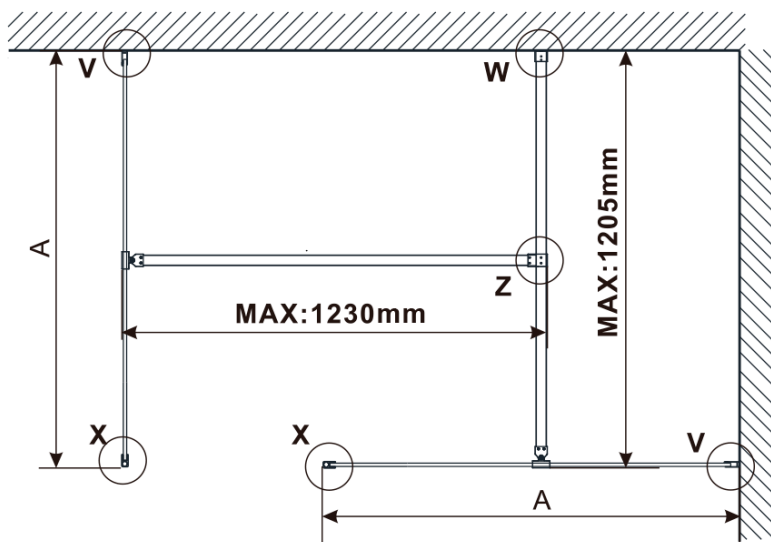

Objednací kód: ES1514

Základné informácie

Značka: Polysan

Séria: ESCA

Rozmery

Šírka: 1367 mm

Výška: 2100 mm

Vlastnosti

Typ výplne: Marron sklo

Úprava skla: Antidrop

Hrúbka skla: 8 mm

Hmotnosť / ks: 38.0 kg

Balenie: 1 ks

Záruka: 3 roky

Technický list

MODEL	A,mm
ES1070/ES1170/ES1270/ES1370/ES1570	690-705
ES1080/ES1180/ES1280/ES1380/ES1580	790-805
ES1090/ES1190/ES1290/ES1390/ES1590	890-905
ES1010/ES1110/ES1210/ES1310/ES1510	990-1005
ES1011/ES1111/ES1211/ES1311/ES1511	1090-1105
ES1012/ES1112/ES1212/ES1312/ES1512	1190-1205
ES1013/ES1113/ES1213/ES1313/ES1513	1290-1305
ES1014/ES1114/ES1214/ES1314/ES1514	1390-1405
ES1015/ES1115/ES1215/ES1315/ES1515	1490-1505

MODEL	A,mm
ES1070/ES1170/ES1270/ES1370/ES1570	690~705
ES1080/ES1180/ES1280/ES1380/ES1580	790~805
ES1090/ES1190/ES1290/ES1390/ES1590	890~905
ES1010/ES1110/ES1210/ES1310/ES1510	990~1005
ES1011/ES1111/ES1211/ES1311/ES1511	1090~1105
ES1012/ES1112/ES1212/ES1312/ES1512	1190~1205
ES1013/ES1113/ES1213/ES1313/ES1513	1290~1305
ES1014/ES1114/ES1214/ES1314/ES1514	1390~1405
ES1015/ES1115/ES1215/ES1315/ES1515	1490~1505

MODEL	A,mm
ES1070/ES1170/ES1270/ES1370/ES1570	699
ES1080/ES1180/ES1280/ES1380/ES1580	799
ES1090/ES1190/ES1290/ES1390/ES1590	899
ES1010/ES1110/ES1210/ES1310/ES1510	999
ES1011/ES1111/ES1211/ES1311/ES1511	1099
ES1012/ES1112/ES1212/ES1312/ES1512	1199
ES1013/ES1113/ES1213/ES1313/ES1513	1299
ES1014/ES1114/ES1214/ES1314/ES1514	1399
ES1015/ES1115/ES1215/ES1315/ES1515	1499