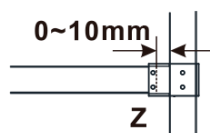

Záruka: 2 roky

Hmotnosť / ks: 38 kg

Balenie: 1 ks

Typ výplne: Marron sklo

Úprava skla: Antidrop

Hrúbka skla: 8 mm

Technický list

MODEL	A,mm
ES1070/ES1170/ES1270/ES1370/ES1570	690-705
ES1080/ES1180/ES1280/ES1380/ES1580	790-805
ES1090/ES1190/ES1290/ES1390/ES1590	890-905
ES1010/ES1110/ES1210/ES1310/ES1510	990-1005
ES1011/ES1111/ES1211/ES1311/ES1511	1090-1105
ES1012/ES1112/ES1212/ES1312/ES1512	1190-1205
ES1013/ES1113/ES1213/ES1313/ES1513	1290-1305
ES1014/ES1114/ES1214/ES1314/ES1514	1390-1405
ES1015/ES1115/ES1215/ES1315/ES1515	1490-1505

MODEL	A,mm
ES1070/ES1170/ES1270/ES1370/ES1570	690~705
ES1080/ES1180/ES1280/ES1380/ES1580	790~805
ES1090/ES1190/ES1290/ES1390/ES1590	890~905
ES1010/ES1110/ES1210/ES1310/ES1510	990~1005
ES1011/ES1111/ES1211/ES1311/ES1511	1090~1105
ES1012/ES1112/ES1212/ES1312/ES1512	1190~1205
ES1013/ES1113/ES1213/ES1313/ES1513	1290~1305
ES1014/ES1114/ES1214/ES1314/ES1514	1390~1405
ES1015/ES1115/ES1215/ES1315/ES1515	1490~1505

MODEL	A,mm
ES1070/ES1170/ES1270/ES1370/ES1570	699
ES1080/ES1180/ES1280/ES1380/ES1580	799
ES1090/ES1190/ES1290/ES1390/ES1590	899
ES1010/ES1110/ES1210/ES1310/ES1510	999
ES1011/ES1111/ES1211/ES1311/ES1511	1099
ES1012/ES1112/ES1212/ES1312/ES1512	1199
ES1013/ES1113/ES1213/ES1313/ES1513	1299
ES1014/ES1114/ES1214/ES1314/ES1514	1399
ES1015/ES1115/ES1215/ES1315/ES1515	1499