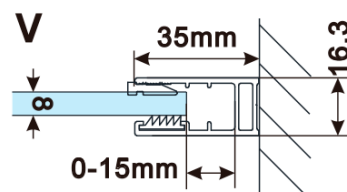

Objednací kód: ES1514

**Základné informácie**

Značka: Polysan  
Séria: ESCA

**Rozmery**

Šírka: 1367 mm  
Výška: 2100 mm

**Vlastnosti**

Typ výplne: Marron sklo  
Úprava skla: Antidrop  
Hrúbka skla: 8 mm  
Hmotnosť / ks: 38.0 kg  
Balenie: 1 ks  
Záruka: 3 roky

### Technický list

MODEL	A,mm
ES1070/ES1170/ES1270/ES1370/ES1570	690-705
ES1080/ES1180/ES1280/ES1380/ES1580	790-805
ES1090/ES1190/ES1290/ES1390/ES1590	890-905
ES1010/ES1110/ES1210/ES1310/ES1510	990-1005
ES1011/ES1111/ES1211/ES1311/ES1511	1090-1105
ES1012/ES1112/ES1212/ES1312/ES1512	1190-1205
ES1013/ES1113/ES1213/ES1313/ES1513	1290-1305
ES1014/ES1114/ES1214/ES1314/ES1514	1390-1405
ES1015/ES1115/ES1215/ES1315/ES1515	1490-1505

MODEL	A,mm
ES1070/ES1170/ES1270/ES1370/ES1570	690~705
ES1080/ES1180/ES1280/ES1380/ES1580	790~805
ES1090/ES1190/ES1290/ES1390/ES1590	890~905
ES1010/ES1110/ES1210/ES1310/ES1510	990~1005
ES1011/ES1111/ES1211/ES1311/ES1511	1090~1105
ES1012/ES1112/ES1212/ES1312/ES1512	1190~1205
ES1013/ES1113/ES1213/ES1313/ES1513	1290~1305
ES1014/ES1114/ES1214/ES1314/ES1514	1390~1405
ES1015/ES1115/ES1215/ES1315/ES1515	1490~1505

MODEL	A,mm
ES1070/ES1170/ES1270/ES1370/ES1570	699
ES1080/ES1180/ES1280/ES1380/ES1580	799
ES1090/ES1190/ES1290/ES1390/ES1590	899
ES1010/ES1110/ES1210/ES1310/ES1510	999
ES1011/ES1111/ES1211/ES1311/ES1511	1099
ES1012/ES1112/ES1212/ES1312/ES1512	1199
ES1013/ES1113/ES1213/ES1313/ES1513	1299
ES1014/ES1114/ES1214/ES1314/ES1514	1399
ES1015/ES1115/ES1215/ES1315/ES1515	1499