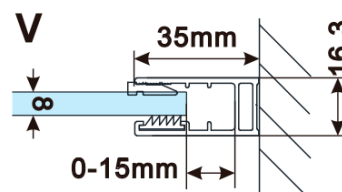

Objednací kód: ES1514

Základné informácie

Značka: Polysan

Séria: ESCA

Rozmery

Šírka: 1367 mm

Výška: 2100 mm

Vlastnosti

Typ výplne: Marron sklo

Úprava skla: Antidrop

Hrúbka skla: 8 mm

Hmotnosť / ks: 38.0 kg

Balenie: 1 ks

Záruka: 3 roky

Technický list

MODEL	A,mm
ES1070/ES1170/ES1270/ES1370/ES1570	690-705
ES1080/ES1180/ES1280/ES1380/ES1580	790-805
ES1090/ES1190/ES1290/ES1390/ES1590	890-905
ES1010/ES1110/ES1210/ES1310/ES1510	990-1005
ES1011/ES1111/ES1211/ES1311/ES1511	1090-1105
ES1012/ES1112/ES1212/ES1312/ES1512	1190-1205
ES1013/ES1113/ES1213/ES1313/ES1513	1290-1305
ES1014/ES1114/ES1214/ES1314/ES1514	1390-1405
ES1015/ES1115/ES1215/ES1315/ES1515	1490-1505

MODEL	A,mm
ES1070/ES1170/ES1270/ES1370/ES1570	690~705
ES1080/ES1180/ES1280/ES1380/ES1580	790~805
ES1090/ES1190/ES1290/ES1390/ES1590	890~905
ES1010/ES1110/ES1210/ES1310/ES1510	990~1005
ES1011/ES1111/ES1211/ES1311/ES1511	1090~1105
ES1012/ES1112/ES1212/ES1312/ES1512	1190~1205
ES1013/ES1113/ES1213/ES1313/ES1513	1290~1305
ES1014/ES1114/ES1214/ES1314/ES1514	1390~1405
ES1015/ES1115/ES1215/ES1315/ES1515	1490~1505

MODEL	A,mm
ES1070/ES1170/ES1270/ES1370/ES1570	699
ES1080/ES1180/ES1280/ES1380/ES1580	799
ES1090/ES1190/ES1290/ES1390/ES1590	899
ES1010/ES1110/ES1210/ES1310/ES1510	999
ES1011/ES1111/ES1211/ES1311/ES1511	1099
ES1012/ES1112/ES1212/ES1312/ES1512	1199
ES1013/ES1113/ES1213/ES1313/ES1513	1299
ES1014/ES1114/ES1214/ES1314/ES1514	1399
ES1015/ES1115/ES1215/ES1315/ES1515	1499