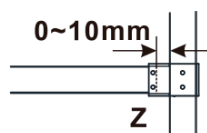

Záruka: 2 roky

Hmotnosť / ks: 38 kg

Balenie: 1 ks

Typ výplne: Marron sklo

Úprava skla: Antidrop

Hrúbka skla: 8 mm

Technický list

MODEL	A,mm
ES1070/ES1170/ES1270/ES1370/ES1570	690-705
ES1080/ES1180/ES1280/ES1380/ES1580	790-805
ES1090/ES1190/ES1290/ES1390/ES1590	890-905
ES1010/ES1110/ES1210/ES1310/ES1510	990-1005
ES1011/ES1111/ES1211/ES1311/ES1511	1090-1105
ES1012/ES1112/ES1212/ES1312/ES1512	1190-1205
ES1013/ES1113/ES1213/ES1313/ES1513	1290-1305
ES1014/ES1114/ES1214/ES1314/ES1514	1390-1405
ES1015/ES1115/ES1215/ES1315/ES1515	1490-1505

MODEL	A,mm
ES1070/ES1170/ES1270/ES1370/ES1570	690~705
ES1080/ES1180/ES1280/ES1380/ES1580	790~805
ES1090/ES1190/ES1290/ES1390/ES1590	890~905
ES1010/ES1110/ES1210/ES1310/ES1510	990~1005
ES1011/ES1111/ES1211/ES1311/ES1511	1090~1105
ES1012/ES1112/ES1212/ES1312/ES1512	1190~1205
ES1013/ES1113/ES1213/ES1313/ES1513	1290~1305
ES1014/ES1114/ES1214/ES1314/ES1514	1390~1405
ES1015/ES1115/ES1215/ES1315/ES1515	1490~1505

MODEL	A,mm
ES1070/ES1170/ES1270/ES1370/ES1570	699
ES1080/ES1180/ES1280/ES1380/ES1580	799
ES1090/ES1190/ES1290/ES1390/ES1590	899
ES1010/ES1110/ES1210/ES1310/ES1510	999
ES1011/ES1111/ES1211/ES1311/ES1511	1099
ES1012/ES1112/ES1212/ES1312/ES1512	1199
ES1013/ES1113/ES1213/ES1313/ES1513	1299
ES1014/ES1114/ES1214/ES1314/ES1514	1399
ES1015/ES1115/ES1215/ES1315/ES1515	1499