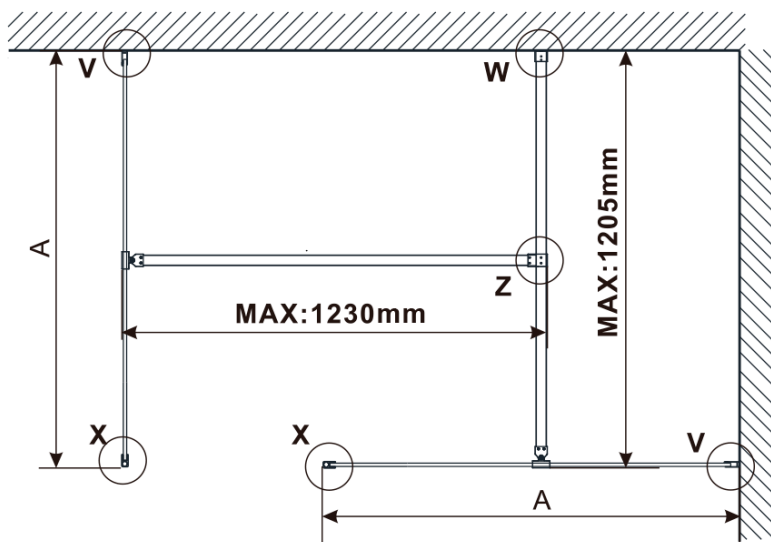

Objednací kód: ES1513

Základné informácie

Značka: Polysan

Séria: ESCA

Rozmery

Šírka: 1267 mm

Výška: 2100 mm

Vlastnosti

Typ výplne: Marron sklo

Úprava skla: Antidrop

Hrúbka skla: 8 mm

Hmotnosť / ks: 38.0 kg

Balenie: 1 ks

Záruka: 2 roky

Technický list

MODEL	A,mm
ES1070/ES1170/ES1270/ES1370/ES1570	690-705
ES1080/ES1180/ES1280/ES1380/ES1580	790-805
ES1090/ES1190/ES1290/ES1390/ES1590	890-905
ES1010/ES1110/ES1210/ES1310/ES1510	990-1005
ES1011/ES1111/ES1211/ES1311/ES1511	1090-1105
ES1012/ES1112/ES1212/ES1312/ES1512	1190-1205
ES1013/ES1113/ES1213/ES1313/ES1513	1290-1305
ES1014/ES1114/ES1214/ES1314/ES1514	1390-1405
ES1015/ES1115/ES1215/ES1315/ES1515	1490-1505

MODEL	A,mm
ES1070/ES1170/ES1270/ES1370/ES1570	690~705
ES1080/ES1180/ES1280/ES1380/ES1580	790~805
ES1090/ES1190/ES1290/ES1390/ES1590	890~905
ES1010/ES1110/ES1210/ES1310/ES1510	990~1005
ES1011/ES1111/ES1211/ES1311/ES1511	1090~1105
ES1012/ES1112/ES1212/ES1312/ES1512	1190~1205
ES1013/ES1113/ES1213/ES1313/ES1513	1290~1305
ES1014/ES1114/ES1214/ES1314/ES1514	1390~1405
ES1015/ES1115/ES1215/ES1315/ES1515	1490~1505

MODEL	A,mm
ES1070/ES1170/ES1270/ES1370/ES1570	699
ES1080/ES1180/ES1280/ES1380/ES1580	799
ES1090/ES1190/ES1290/ES1390/ES1590	899
ES1010/ES1110/ES1210/ES1310/ES1510	999
ES1011/ES1111/ES1211/ES1311/ES1511	1099
ES1012/ES1112/ES1212/ES1312/ES1512	1199
ES1013/ES1113/ES1213/ES1313/ES1513	1299
ES1014/ES1114/ES1214/ES1314/ES1514	1399
ES1015/ES1115/ES1215/ES1315/ES1515	1499