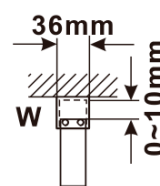

Objednací kód: ES1513

Základné informácie

Značka: Polysan

Séria: ESCA

Rozmery

Šírka: 1267 mm

Výška: 2100 mm

Vlastnosti

Záruka: 2 roky

Hmotnosť / ks: 38 kg

Balenie: 1 ks

Typ výplne: Marron sklo

Úprava skla: Antidrop

Hrúbka skla: 8 mm

Technický list

MODEL	A,mm
ES1070/ES1170/ES1270/ES1370/ES1570	690-705
ES1080/ES1180/ES1280/ES1380/ES1580	790-805
ES1090/ES1190/ES1290/ES1390/ES1590	890-905
ES1010/ES1110/ES1210/ES1310/ES1510	990-1005
ES1011/ES1111/ES1211/ES1311/ES1511	1090-1105
ES1012/ES1112/ES1212/ES1312/ES1512	1190-1205
ES1013/ES1113/ES1213/ES1313/ES1513	1290-1305
ES1014/ES1114/ES1214/ES1314/ES1514	1390-1405
ES1015/ES1115/ES1215/ES1315/ES1515	1490-1505

MODEL	A,mm
ES1070/ES1170/ES1270/ES1370/ES1570	690~705
ES1080/ES1180/ES1280/ES1380/ES1580	790~805
ES1090/ES1190/ES1290/ES1390/ES1590	890~905
ES1010/ES1110/ES1210/ES1310/ES1510	990~1005
ES1011/ES1111/ES1211/ES1311/ES1511	1090~1105
ES1012/ES1112/ES1212/ES1312/ES1512	1190~1205
ES1013/ES1113/ES1213/ES1313/ES1513	1290~1305
ES1014/ES1114/ES1214/ES1314/ES1514	1390~1405
ES1015/ES1115/ES1215/ES1315/ES1515	1490~1505

MODEL	A,mm
ES1070/ES1170/ES1270/ES1370/ES1570	699
ES1080/ES1180/ES1280/ES1380/ES1580	799
ES1090/ES1190/ES1290/ES1390/ES1590	899
ES1010/ES1110/ES1210/ES1310/ES1510	999
ES1011/ES1111/ES1211/ES1311/ES1511	1099
ES1012/ES1112/ES1212/ES1312/ES1512	1199
ES1013/ES1113/ES1213/ES1313/ES1513	1299
ES1014/ES1114/ES1214/ES1314/ES1514	1399
ES1015/ES1115/ES1215/ES1315/ES1515	1499