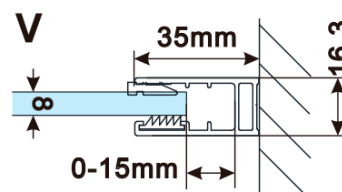

Objednací kód: ES1513

Základné informácie

Značka: Polysan

Séria: ESCA

Rozmery

Šírka: 1267 mm

Výška: 2100 mm

Vlastnosti

Záruka: 2 roky

Hmotnosť / ks: 38 kg

Balenie: 1 ks

Typ výplne: Marron sklo

Úprava skla: Antidrop

Hrúbka skla: 8 mm

Technický list

MODEL	A,mm
ES1070/ES1170/ES1270/ES1370/ES1570	690-705
ES1080/ES1180/ES1280/ES1380/ES1580	790-805
ES1090/ES1190/ES1290/ES1390/ES1590	890-905
ES1010/ES1110/ES1210/ES1310/ES1510	990-1005
ES1011/ES1111/ES1211/ES1311/ES1511	1090-1105
ES1012/ES1112/ES1212/ES1312/ES1512	1190-1205
ES1013/ES1113/ES1213/ES1313/ES1513	1290-1305
ES1014/ES1114/ES1214/ES1314/ES1514	1390-1405
ES1015/ES1115/ES1215/ES1315/ES1515	1490-1505

MODEL	A,mm
ES1070/ES1170/ES1270/ES1370/ES1570	690~705
ES1080/ES1180/ES1280/ES1380/ES1580	790~805
ES1090/ES1190/ES1290/ES1390/ES1590	890~905
ES1010/ES1110/ES1210/ES1310/ES1510	990~1005
ES1011/ES1111/ES1211/ES1311/ES1511	1090~1105
ES1012/ES1112/ES1212/ES1312/ES1512	1190~1205
ES1013/ES1113/ES1213/ES1313/ES1513	1290~1305
ES1014/ES1114/ES1214/ES1314/ES1514	1390~1405
ES1015/ES1115/ES1215/ES1315/ES1515	1490~1505

MODEL	A,mm
ES1070/ES1170/ES1270/ES1370/ES1570	699
ES1080/ES1180/ES1280/ES1380/ES1580	799
ES1090/ES1190/ES1290/ES1390/ES1590	899
ES1010/ES1110/ES1210/ES1310/ES1510	999
ES1011/ES1111/ES1211/ES1311/ES1511	1099
ES1012/ES1112/ES1212/ES1312/ES1512	1199
ES1013/ES1113/ES1213/ES1313/ES1513	1299
ES1014/ES1114/ES1214/ES1314/ES1514	1399
ES1015/ES1115/ES1215/ES1315/ES1515	1499