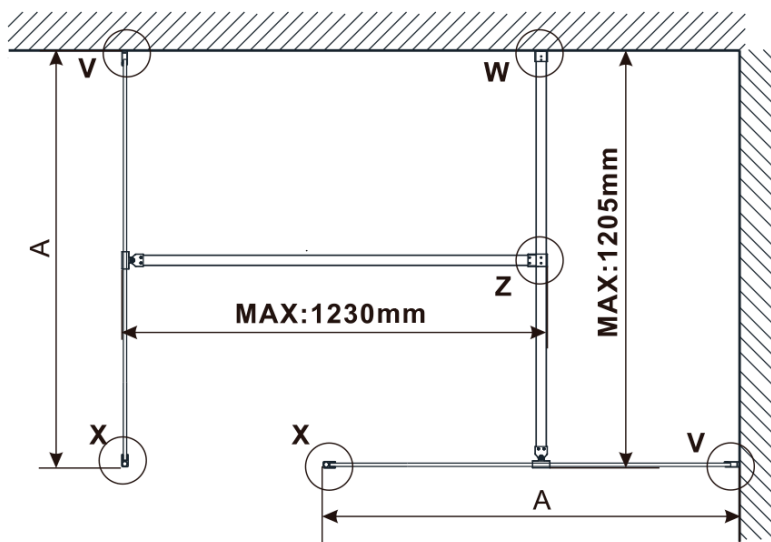

Objednací kód: ES1513

Základné informácie

Značka: Polysan

Séria: ESCA

Rozmery

Šírka: 1267 mm

Výška: 2100 mm

Vlastnosti

Záruka: 2 roky

Hmotnosť / ks: 38 kg

Balenie: 1 ks

Typ výplne: Marron sklo

Úprava skla: Antidrop

Hrúbka skla: 8 mm

Technický list

MODEL	A,mm
ES1070/ES1170/ES1270/ES1370/ES1570	690-705
ES1080/ES1180/ES1280/ES1380/ES1580	790-805
ES1090/ES1190/ES1290/ES1390/ES1590	890-905
ES1010/ES1110/ES1210/ES1310/ES1510	990-1005
ES1011/ES1111/ES1211/ES1311/ES1511	1090-1105
ES1012/ES1112/ES1212/ES1312/ES1512	1190-1205
ES1013/ES1113/ES1213/ES1313/ES1513	1290-1305
ES1014/ES1114/ES1214/ES1314/ES1514	1390-1405
ES1015/ES1115/ES1215/ES1315/ES1515	1490-1505

MODEL	A,mm
ES1070/ES1170/ES1270/ES1370/ES1570	690~705
ES1080/ES1180/ES1280/ES1380/ES1580	790~805
ES1090/ES1190/ES1290/ES1390/ES1590	890~905
ES1010/ES1110/ES1210/ES1310/ES1510	990~1005
ES1011/ES1111/ES1211/ES1311/ES1511	1090~1105
ES1012/ES1112/ES1212/ES1312/ES1512	1190~1205
ES1013/ES1113/ES1213/ES1313/ES1513	1290~1305
ES1014/ES1114/ES1214/ES1314/ES1514	1390~1405
ES1015/ES1115/ES1215/ES1315/ES1515	1490~1505

MODEL	A,mm
ES1070/ES1170/ES1270/ES1370/ES1570	699
ES1080/ES1180/ES1280/ES1380/ES1580	799
ES1090/ES1190/ES1290/ES1390/ES1590	899
ES1010/ES1110/ES1210/ES1310/ES1510	999
ES1011/ES1111/ES1211/ES1311/ES1511	1099
ES1012/ES1112/ES1212/ES1312/ES1512	1199
ES1013/ES1113/ES1213/ES1313/ES1513	1299
ES1014/ES1114/ES1214/ES1314/ES1514	1399
ES1015/ES1115/ES1215/ES1315/ES1515	1499