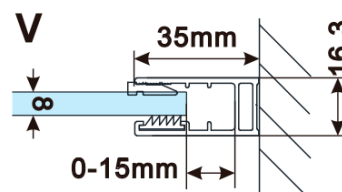

Objednací kód: ES1513

Základné informácie

Značka: Polysan

Séria: ESCA

Rozmery

Šírka: 1267 mm

Výška: 2100 mm

Vlastnosti

Typ výplne: Marron sklo

Úprava skla: Antidrop

Hrúbka skla: 8 mm

Hmotnosť / ks: 38.0 kg

Balenie: 1 ks

Záruka: 2 roky

Technický list

MODEL	A,mm
ES1070/ES1170/ES1270/ES1370/ES1570	690-705
ES1080/ES1180/ES1280/ES1380/ES1580	790-805
ES1090/ES1190/ES1290/ES1390/ES1590	890-905
ES1010/ES1110/ES1210/ES1310/ES1510	990-1005
ES1011/ES1111/ES1211/ES1311/ES1511	1090-1105
ES1012/ES1112/ES1212/ES1312/ES1512	1190-1205
ES1013/ES1113/ES1213/ES1313/ES1513	1290-1305
ES1014/ES1114/ES1214/ES1314/ES1514	1390-1405
ES1015/ES1115/ES1215/ES1315/ES1515	1490-1505

MODEL	A,mm
ES1070/ES1170/ES1270/ES1370/ES1570	690~705
ES1080/ES1180/ES1280/ES1380/ES1580	790~805
ES1090/ES1190/ES1290/ES1390/ES1590	890~905
ES1010/ES1110/ES1210/ES1310/ES1510	990~1005
ES1011/ES1111/ES1211/ES1311/ES1511	1090~1105
ES1012/ES1112/ES1212/ES1312/ES1512	1190~1205
ES1013/ES1113/ES1213/ES1313/ES1513	1290~1305
ES1014/ES1114/ES1214/ES1314/ES1514	1390~1405
ES1015/ES1115/ES1215/ES1315/ES1515	1490~1505

MODEL	A,mm
ES1070/ES1170/ES1270/ES1370/ES1570	699
ES1080/ES1180/ES1280/ES1380/ES1580	799
ES1090/ES1190/ES1290/ES1390/ES1590	899
ES1010/ES1110/ES1210/ES1310/ES1510	999
ES1011/ES1111/ES1211/ES1311/ES1511	1099
ES1012/ES1112/ES1212/ES1312/ES1512	1199
ES1013/ES1113/ES1213/ES1313/ES1513	1299
ES1014/ES1114/ES1214/ES1314/ES1514	1399
ES1015/ES1115/ES1215/ES1315/ES1515	1499