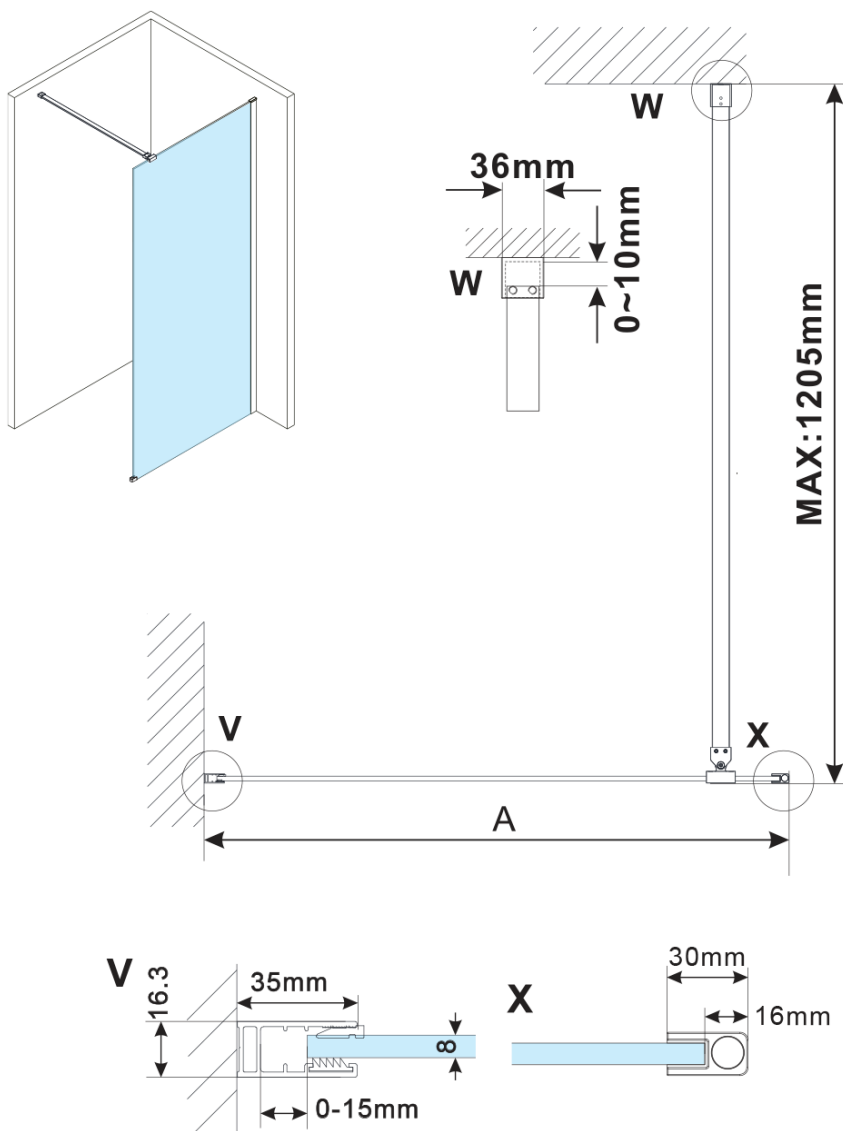

Objednací kód: ES1513

Základné informácie

Značka: Polysan

Séria: ESCA

Rozmery

Šírka: 1267 mm

Výška: 2100 mm

Vlastnosti

Typ výplne: Marron sklo

Úprava skla: Antidrop

Hrúbka skla: 8 mm

Hmotnosť / ks: 38.0 kg

Balenie: 1 ks

Záruka: 2 roky

Technický list

MODEL	A,mm
ES1070/ES1170/ES1270/ES1370/ES1570	690-705
ES1080/ES1180/ES1280/ES1380/ES1580	790-805
ES1090/ES1190/ES1290/ES1390/ES1590	890-905
ES1010/ES1110/ES1210/ES1310/ES1510	990-1005
ES1011/ES1111/ES1211/ES1311/ES1511	1090-1105
ES1012/ES1112/ES1212/ES1312/ES1512	1190-1205
ES1013/ES1113/ES1213/ES1313/ES1513	1290-1305
ES1014/ES1114/ES1214/ES1314/ES1514	1390-1405
ES1015/ES1115/ES1215/ES1315/ES1515	1490-1505

MODEL	A,mm
ES1070/ES1170/ES1270/ES1370/ES1570	690~705
ES1080/ES1180/ES1280/ES1380/ES1580	790~805
ES1090/ES1190/ES1290/ES1390/ES1590	890~905
ES1010/ES1110/ES1210/ES1310/ES1510	990~1005
ES1011/ES1111/ES1211/ES1311/ES1511	1090~1105
ES1012/ES1112/ES1212/ES1312/ES1512	1190~1205
ES1013/ES1113/ES1213/ES1313/ES1513	1290~1305
ES1014/ES1114/ES1214/ES1314/ES1514	1390~1405
ES1015/ES1115/ES1215/ES1315/ES1515	1490~1505

MODEL	A,mm
ES1070/ES1170/ES1270/ES1370/ES1570	699
ES1080/ES1180/ES1280/ES1380/ES1580	799
ES1090/ES1190/ES1290/ES1390/ES1590	899
ES1010/ES1110/ES1210/ES1310/ES1510	999
ES1011/ES1111/ES1211/ES1311/ES1511	1099
ES1012/ES1112/ES1212/ES1312/ES1512	1199
ES1013/ES1113/ES1213/ES1313/ES1513	1299
ES1014/ES1114/ES1214/ES1314/ES1514	1399
ES1015/ES1115/ES1215/ES1315/ES1515	1499