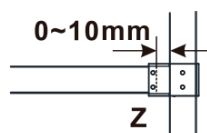

Typ výplne: Marron sklo

Úprava skla: Antidrop

Hrúbka skla: 8 mm

Hmotnosť / ks: 38.0 kg

Balenie: 1 ks

Záruka: 2 roky

Technický list

MODEL	A,mm
ES1070/ES1170/ES1270/ES1370/ES1570	690-705
ES1080/ES1180/ES1280/ES1380/ES1580	790-805
ES1090/ES1190/ES1290/ES1390/ES1590	890-905
ES1010/ES1110/ES1210/ES1310/ES1510	990-1005
ES1011/ES1111/ES1211/ES1311/ES1511	1090-1105
ES1012/ES1112/ES1212/ES1312/ES1512	1190-1205
ES1013/ES1113/ES1213/ES1313/ES1513	1290-1305
ES1014/ES1114/ES1214/ES1314/ES1514	1390-1405
ES1015/ES1115/ES1215/ES1315/ES1515	1490-1505

MODEL	A,mm
ES1070/ES1170/ES1270/ES1370/ES1570	690~705
ES1080/ES1180/ES1280/ES1380/ES1580	790~805
ES1090/ES1190/ES1290/ES1390/ES1590	890~905
ES1010/ES1110/ES1210/ES1310/ES1510	990~1005
ES1011/ES1111/ES1211/ES1311/ES1511	1090~1105
ES1012/ES1112/ES1212/ES1312/ES1512	1190~1205
ES1013/ES1113/ES1213/ES1313/ES1513	1290~1305
ES1014/ES1114/ES1214/ES1314/ES1514	1390~1405
ES1015/ES1115/ES1215/ES1315/ES1515	1490~1505

MODEL	A,mm
ES1070/ES1170/ES1270/ES1370/ES1570	699
ES1080/ES1180/ES1280/ES1380/ES1580	799
ES1090/ES1190/ES1290/ES1390/ES1590	899
ES1010/ES1110/ES1210/ES1310/ES1510	999
ES1011/ES1111/ES1211/ES1311/ES1511	1099
ES1012/ES1112/ES1212/ES1312/ES1512	1199
ES1013/ES1113/ES1213/ES1313/ES1513	1299
ES1014/ES1114/ES1214/ES1314/ES1514	1399
ES1015/ES1115/ES1215/ES1315/ES1515	1499