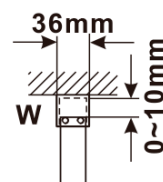

Objednací kód: ES1512

Základné informácie

Značka: Polysan

Séria: ESCA

Rozmery

Šírka: 1167 mm

Výška: 2100 mm

Vlastnosti

MODEL	A,mm
ES1070/ES1170/ES1270/ES1370/ES1570	690-705
ES1080/ES1180/ES1280/ES1380/ES1580	790-805
ES1090/ES1190/ES1290/ES1390/ES1590	890-905
ES1010/ES1110/ES1210/ES1310/ES1510	990-1005
ES1011/ES1111/ES1211/ES1311/ES1511	1090-1105
ES1012/ES1112/ES1212/ES1312/ES1512	1190-1205
ES1013/ES1113/ES1213/ES1313/ES1513	1290-1305
ES1014/ES1114/ES1214/ES1314/ES1514	1390-1405
ES1015/ES1115/ES1215/ES1315/ES1515	1490-1505

MODEL	A,mm
ES1070/ES1170/ES1270/ES1370/ES1570	690~705
ES1080/ES1180/ES1280/ES1380/ES1580	790~805
ES1090/ES1190/ES1290/ES1390/ES1590	890~905
ES1010/ES1110/ES1210/ES1310/ES1510	990~1005
ES1011/ES1111/ES1211/ES1311/ES1511	1090~1105
ES1012/ES1112/ES1212/ES1312/ES1512	1190~1205
ES1013/ES1113/ES1213/ES1313/ES1513	1290~1305
ES1014/ES1114/ES1214/ES1314/ES1514	1390~1405
ES1015/ES1115/ES1215/ES1315/ES1515	1490~1505

MODEL	A,mm
ES1070/ES1170/ES1270/ES1370/ES1570	699
ES1080/ES1180/ES1280/ES1380/ES1580	799
ES1090/ES1190/ES1290/ES1390/ES1590	899
ES1010/ES1110/ES1210/ES1310/ES1510	999
ES1011/ES1111/ES1211/ES1311/ES1511	1099
ES1012/ES1112/ES1212/ES1312/ES1512	1199
ES1013/ES1113/ES1213/ES1313/ES1513	1299
ES1014/ES1114/ES1214/ES1314/ES1514	1399
ES1015/ES1115/ES1215/ES1315/ES1515	1499