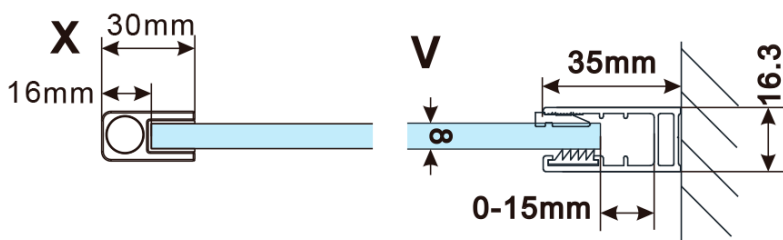

Objednací kód: ES1512

**Základné informácie**

Značka: Polysan

Séria: ESCA

**Rozmery**

Šírka: 1167 mm

Výška: 2100 mm

**Vlastnosti**

Typ výplne: Marron sklo

Úprava skla: Antidrop

Hrúbka skla: 8 mm

Hmotnosť / ks: 38.0 kg

Balenie: 1 ks

Záruka: 3 roky

Technický list

MODEL	A,mm
ES1070/ES1170/ES1270/ES1370/ES1570	690~705
ES1080/ES1180/ES1280/ES1380/ES1580	790~805
ES1090/ES1190/ES1290/ES1390/ES1590	890~905
ES1010/ES1110/ES1210/ES1310/ES1510	990~1005
ES1011/ES1111/ES1211/ES1311/ES1511	1090~1105
ES1012/ES1112/ES1212/ES1312/ES1512	1190~1205
ES1013/ES1113/ES1213/ES1313/ES1513	1290~1305
ES1014/ES1114/ES1214/ES1314/ES1514	1390~1405
ES1015/ES1115/ES1215/ES1315/ES1515	1490~1505

MODEL	A,mm
ES1070/ES1170/ES1270/ES1370/ES1570	690-705
ES1080/ES1180/ES1280/ES1380/ES1580	790-805
ES1090/ES1190/ES1290/ES1390/ES1590	890-905
ES1010/ES1110/ES1210/ES1310/ES1510	990-1005
ES1011/ES1111/ES1211/ES1311/ES1511	1090-1105
ES1012/ES1112/ES1212/ES1312/ES1512	1190-1205
ES1013/ES1113/ES1213/ES1313/ES1513	1290-1305
ES1014/ES1114/ES1214/ES1314/ES1514	1390-1405
ES1015/ES1115/ES1215/ES1315/ES1515	1490-1505

MODEL	A,mm
ES1070/ES1170/ES1270/ES1370/ES1570	690~705
ES1080/ES1180/ES1280/ES1380/ES1580	790~805
ES1090/ES1190/ES1290/ES1390/ES1590	890~905
ES1010/ES1110/ES1210/ES1310/ES1510	990~1005
ES1011/ES1111/ES1211/ES1311/ES1511	1090~1105
ES1012/ES1112/ES1212/ES1312/ES1512	1190~1205
ES1013/ES1113/ES1213/ES1313/ES1513	1290~1305
ES1014/ES1114/ES1214/ES1314/ES1514	1390~1405
ES1015/ES1115/ES1215/ES1315/ES1515	1490~1505