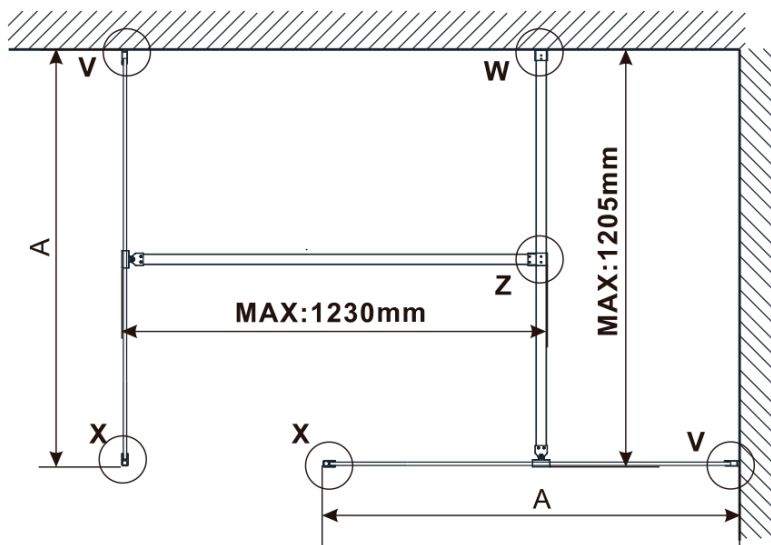

Objednací kód: ES1512

Základné informácie

Značka: Polysan

Séria: ESCA

Rozmery

Šírka: 1167 mm

Výška: 2100 mm

Vlastnosti

MODEL	A,mm
ES1070/ES1170/ES1270/ES1370/ES1570	690-705
ES1080/ES1180/ES1280/ES1380/ES1580	790-805
ES1090/ES1190/ES1290/ES1390/ES1590	890-905
ES1010/ES1110/ES1210/ES1310/ES1510	990-1005
ES1011/ES1111/ES1211/ES1311/ES1511	1090-1105
ES1012/ES1112/ES1212/ES1312/ES1512	1190-1205
ES1013/ES1113/ES1213/ES1313/ES1513	1290-1305
ES1014/ES1114/ES1214/ES1314/ES1514	1390-1405
ES1015/ES1115/ES1215/ES1315/ES1515	1490-1505

MODEL	A,mm
ES1070/ES1170/ES1270/ES1370/ES1570	690~705
ES1080/ES1180/ES1280/ES1380/ES1580	790~805
ES1090/ES1190/ES1290/ES1390/ES1590	890~905
ES1010/ES1110/ES1210/ES1310/ES1510	990~1005
ES1011/ES1111/ES1211/ES1311/ES1511	1090~1105
ES1012/ES1112/ES1212/ES1312/ES1512	1190~1205
ES1013/ES1113/ES1213/ES1313/ES1513	1290~1305
ES1014/ES1114/ES1214/ES1314/ES1514	1390~1405
ES1015/ES1115/ES1215/ES1315/ES1515	1490~1505

MODEL	A,mm
ES1070/ES1170/ES1270/ES1370/ES1570	699
ES1080/ES1180/ES1280/ES1380/ES1580	799
ES1090/ES1190/ES1290/ES1390/ES1590	899
ES1010/ES1110/ES1210/ES1310/ES1510	999
ES1011/ES1111/ES1211/ES1311/ES1511	1099
ES1012/ES1112/ES1212/ES1312/ES1512	1199
ES1013/ES1113/ES1213/ES1313/ES1513	1299
ES1014/ES1114/ES1214/ES1314/ES1514	1399
ES1015/ES1115/ES1215/ES1315/ES1515	1499