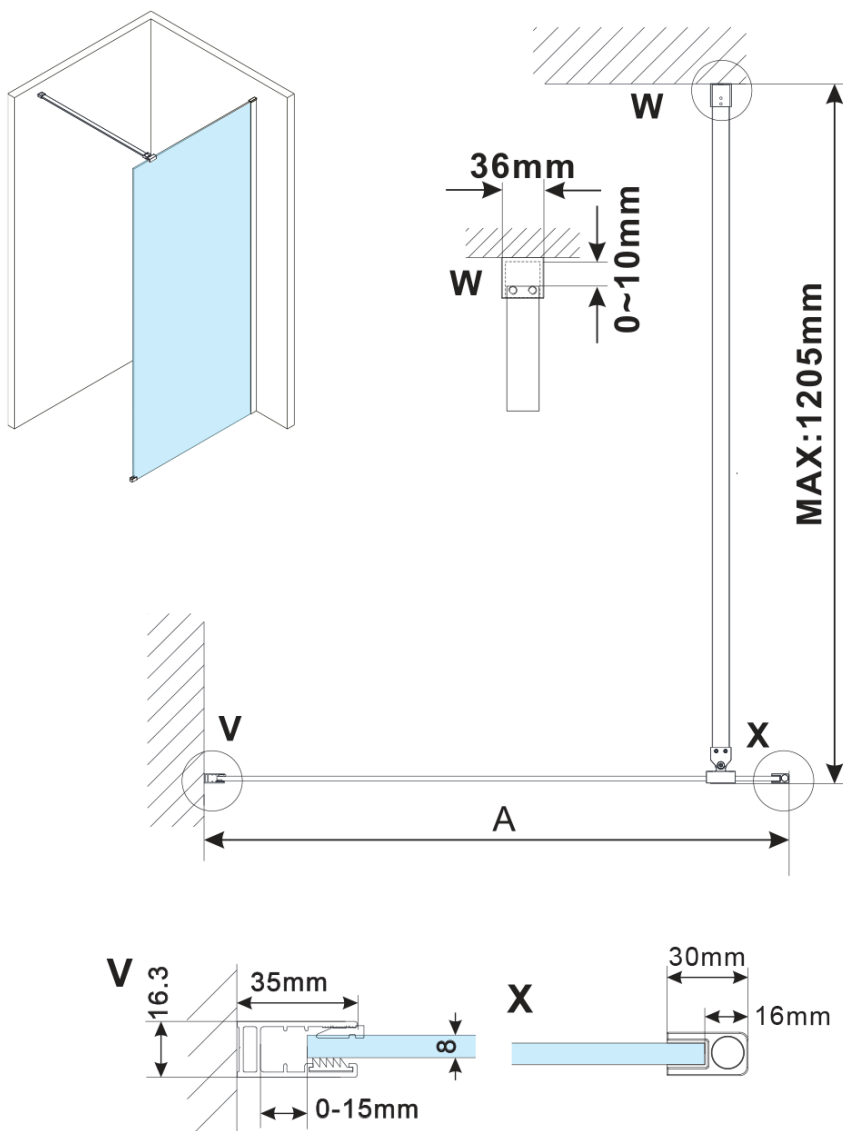

Objednací kód: ES1512

Základné informácie

Značka: Polysan

Séria: ESCA

Rozmery

Šírka: 1167 mm

Výška: 2100 mm

Vlastnosti

Typ výplne: Marron sklo

Úprava skla: Antidrop

Hrúbka skla: 8 mm

Hmotnosť / ks: 38.0 kg

Balenie: 1 ks

Záruka: 3 roky

Technický list

MODEL	A,mm
ES1070/ES1170/ES1270/ES1370/ES1570	690~705
ES1080/ES1180/ES1280/ES1380/ES1580	790~805
ES1090/ES1190/ES1290/ES1390/ES1590	890~905
ES1010/ES1110/ES1210/ES1310/ES1510	990~1005
ES1011/ES1111/ES1211/ES1311/ES1511	1090~1105
ES1012/ES1112/ES1212/ES1312/ES1512	1190~1205
ES1013/ES1113/ES1213/ES1313/ES1513	1290~1305
ES1014/ES1114/ES1214/ES1314/ES1514	1390~1405
ES1015/ES1115/ES1215/ES1315/ES1515	1490~1505

MODEL	A,mm
ES1070/ES1170/ES1270/ES1370/ES1570	690-705
ES1080/ES1180/ES1280/ES1380/ES1580	790-805
ES1090/ES1190/ES1290/ES1390/ES1590	890-905
ES1010/ES1110/ES1210/ES1310/ES1510	990-1005
ES1011/ES1111/ES1211/ES1311/ES1511	1090-1105
ES1012/ES1112/ES1212/ES1312/ES1512	1190-1205
ES1013/ES1113/ES1213/ES1313/ES1513	1290-1305
ES1014/ES1114/ES1214/ES1314/ES1514	1390-1405
ES1015/ES1115/ES1215/ES1315/ES1515	1490-1505

MODEL	A,mm
ES1070/ES1170/ES1270/ES1370/ES1570	690~705
ES1080/ES1180/ES1280/ES1380/ES1580	790~805
ES1090/ES1190/ES1290/ES1390/ES1590	890~905
ES1010/ES1110/ES1210/ES1310/ES1510	990~1005
ES1011/ES1111/ES1211/ES1311/ES1511	1090~1105
ES1012/ES1112/ES1212/ES1312/ES1512	1190~1205
ES1013/ES1113/ES1213/ES1313/ES1513	1290~1305
ES1014/ES1114/ES1214/ES1314/ES1514	1390~1405
ES1015/ES1115/ES1215/ES1315/ES1515	1490~1505