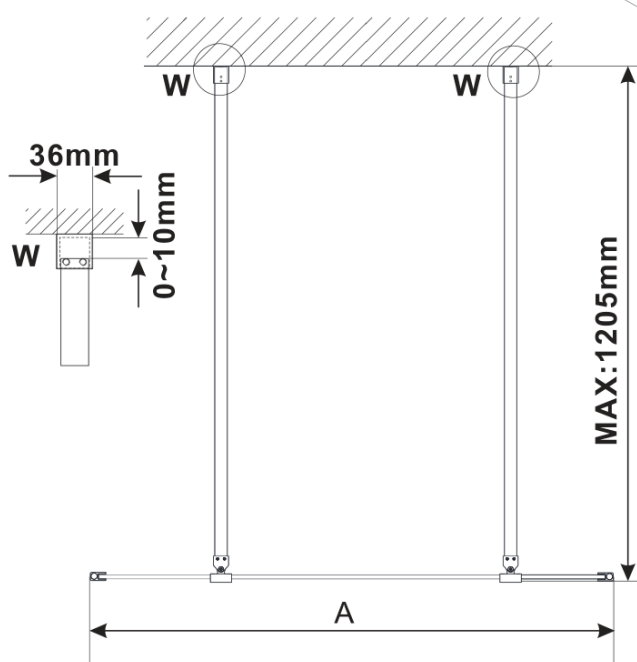

Objednací kód: ES1512

Základné informácie

Značka: Polysan

Séria: ESCA

Rozmery

Šírka: 1167 mm

Výška: 2100 mm

Vlastnosti

MODEL	A,mm
ES1070/ES1170/ES1270/ES1370/ES1570	690-705
ES1080/ES1180/ES1280/ES1380/ES1580	790-805
ES1090/ES1190/ES1290/ES1390/ES1590	890-905
ES1010/ES1110/ES1210/ES1310/ES1510	990-1005
ES1011/ES1111/ES1211/ES1311/ES1511	1090-1105
ES1012/ES1112/ES1212/ES1312/ES1512	1190-1205
ES1013/ES1113/ES1213/ES1313/ES1513	1290-1305
ES1014/ES1114/ES1214/ES1314/ES1514	1390-1405
ES1015/ES1115/ES1215/ES1315/ES1515	1490-1505

MODEL	A,mm
ES1070/ES1170/ES1270/ES1370/ES1570	690~705
ES1080/ES1180/ES1280/ES1380/ES1580	790~805
ES1090/ES1190/ES1290/ES1390/ES1590	890~905
ES1010/ES1110/ES1210/ES1310/ES1510	990~1005
ES1011/ES1111/ES1211/ES1311/ES1511	1090~1105
ES1012/ES1112/ES1212/ES1312/ES1512	1190~1205
ES1013/ES1113/ES1213/ES1313/ES1513	1290~1305
ES1014/ES1114/ES1214/ES1314/ES1514	1390~1405
ES1015/ES1115/ES1215/ES1315/ES1515	1490~1505

MODEL	A,mm
ES1070/ES1170/ES1270/ES1370/ES1570	699
ES1080/ES1180/ES1280/ES1380/ES1580	799
ES1090/ES1190/ES1290/ES1390/ES1590	899
ES1010/ES1110/ES1210/ES1310/ES1510	999
ES1011/ES1111/ES1211/ES1311/ES1511	1099
ES1012/ES1112/ES1212/ES1312/ES1512	1199
ES1013/ES1113/ES1213/ES1313/ES1513	1299
ES1014/ES1114/ES1214/ES1314/ES1514	1399
ES1015/ES1115/ES1215/ES1315/ES1515	1499