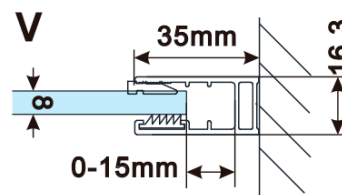

Záruka: 2 roky

Hmotnosť / ks: 38 kg

Balenie: 1 ks

Typ výplne: Marron sklo

Úprava skla: Antidrop

Hrúbka skla: 8 mm

Technický list

MODEL	A,mm
ES1070/ES1170/ES1270/ES1370/ES1570	690~705
ES1080/ES1180/ES1280/ES1380/ES1580	790~805
ES1090/ES1190/ES1290/ES1390/ES1590	890~905
ES1010/ES1110/ES1210/ES1310/ES1510	990~1005
ES1011/ES1111/ES1211/ES1311/ES1511	1090~1105
ES1012/ES1112/ES1212/ES1312/ES1512	1190~1205
ES1013/ES1113/ES1213/ES1313/ES1513	1290~1305
ES1014/ES1114/ES1214/ES1314/ES1514	1390~1405
ES1015/ES1115/ES1215/ES1315/ES1515	1490~1505

MODEL	A,mm
ES1070/ES1170/ES1270/ES1370/ES1570	690-705
ES1080/ES1180/ES1280/ES1380/ES1580	790-805
ES1090/ES1190/ES1290/ES1390/ES1590	890-905
ES1010/ES1110/ES1210/ES1310/ES1510	990-1005
ES1011/ES1111/ES1211/ES1311/ES1511	1090-1105
ES1012/ES1112/ES1212/ES1312/ES1512	1190-1205
ES1013/ES1113/ES1213/ES1313/ES1513	1290-1305
ES1014/ES1114/ES1214/ES1314/ES1514	1390-1405
ES1015/ES1115/ES1215/ES1315/ES1515	1490-1505

MODEL	A,mm
ES1070/ES1170/ES1270/ES1370/ES1570	690~705
ES1080/ES1180/ES1280/ES1380/ES1580	790~805
ES1090/ES1190/ES1290/ES1390/ES1590	890~905
ES1010/ES1110/ES1210/ES1310/ES1510	990~1005
ES1011/ES1111/ES1211/ES1311/ES1511	1090~1105
ES1012/ES1112/ES1212/ES1312/ES1512	1190~1205
ES1013/ES1113/ES1213/ES1313/ES1513	1290~1305
ES1014/ES1114/ES1214/ES1314/ES1514	1390~1405
ES1015/ES1115/ES1215/ES1315/ES1515	1490~1505

MODEL	A,mm
ES1070/ES1170/ES1270/ES1370/ES1570	699
ES1080/ES1180/ES1280/ES1380/ES1580	799
ES1090/ES1190/ES1290/ES1390/ES1590	899
ES1010/ES1110/ES1210/ES1310/ES1510	999
ES1011/ES1111/ES1211/ES1311/ES1511	1099
ES1012/ES1112/ES1212/ES1312/ES1512	1199
ES1013/ES1113/ES1213/ES1313/ES1513	1299
ES1014/ES1114/ES1214/ES1314/ES1514	1399
ES1015/ES1115/ES1215/ES1315/ES1515	1499