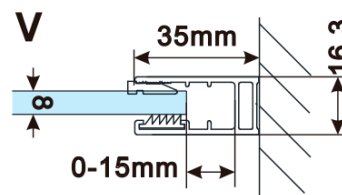

Typ výplne: Marron sklo

Úprava skla: Antidrop

Hrúbka skla: 8 mm

Hmotnosť / ks: 38.0 kg

Balenie: 1 ks

Záruka: 3 roky

Technický list

MODEL	A,mm
ES1070/ES1170/ES1270/ES1370/ES1570	690~705
ES1080/ES1180/ES1280/ES1380/ES1580	790~805
ES1090/ES1190/ES1290/ES1390/ES1590	890~905
ES1010/ES1110/ES1210/ES1310/ES1510	990~1005
ES1011/ES1111/ES1211/ES1311/ES1511	1090~1105
ES1012/ES1112/ES1212/ES1312/ES1512	1190~1205
ES1013/ES1113/ES1213/ES1313/ES1513	1290~1305
ES1014/ES1114/ES1214/ES1314/ES1514	1390~1405
ES1015/ES1115/ES1215/ES1315/ES1515	1490~1505

MODEL	A,mm
ES1070/ES1170/ES1270/ES1370/ES1570	690-705
ES1080/ES1180/ES1280/ES1380/ES1580	790-805
ES1090/ES1190/ES1290/ES1390/ES1590	890-905
ES1010/ES1110/ES1210/ES1310/ES1510	990-1005
ES1011/ES1111/ES1211/ES1311/ES1511	1090-1105
ES1012/ES1112/ES1212/ES1312/ES1512	1190-1205
ES1013/ES1113/ES1213/ES1313/ES1513	1290-1305
ES1014/ES1114/ES1214/ES1314/ES1514	1390-1405
ES1015/ES1115/ES1215/ES1315/ES1515	1490-1505

MODEL	A,mm
ES1070/ES1170/ES1270/ES1370/ES1570	690~705
ES1080/ES1180/ES1280/ES1380/ES1580	790~805
ES1090/ES1190/ES1290/ES1390/ES1590	890~905
ES1010/ES1110/ES1210/ES1310/ES1510	990~1005
ES1011/ES1111/ES1211/ES1311/ES1511	1090~1105
ES1012/ES1112/ES1212/ES1312/ES1512	1190~1205
ES1013/ES1113/ES1213/ES1313/ES1513	1290~1305
ES1014/ES1114/ES1214/ES1314/ES1514	1390~1405
ES1015/ES1115/ES1215/ES1315/ES1515	1490~1505

MODEL	A,mm
ES1070/ES1170/ES1270/ES1370/ES1570	699
ES1080/ES1180/ES1280/ES1380/ES1580	799
ES1090/ES1190/ES1290/ES1390/ES1590	899
ES1010/ES1110/ES1210/ES1310/ES1510	999
ES1011/ES1111/ES1211/ES1311/ES1511	1099
ES1012/ES1112/ES1212/ES1312/ES1512	1199
ES1013/ES1113/ES1213/ES1313/ES1513	1299
ES1014/ES1114/ES1214/ES1314/ES1514	1399
ES1015/ES1115/ES1215/ES1315/ES1515	1499