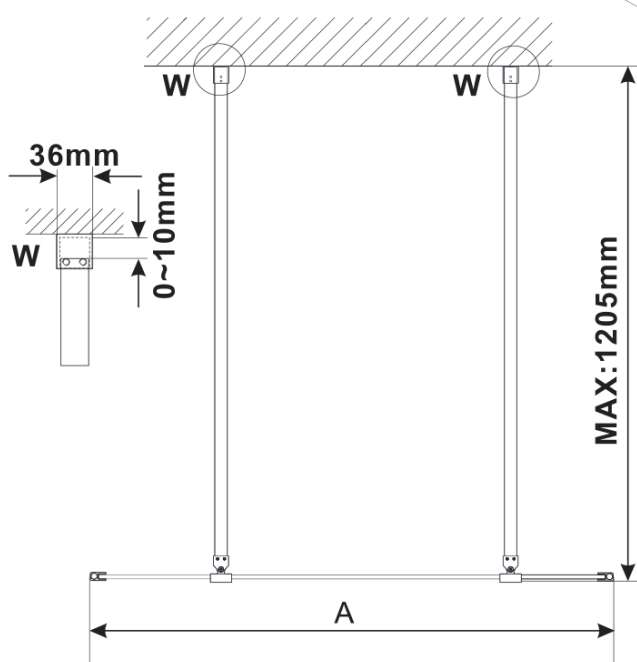

Objednací kód: ES1512

**Základné informácie**

Značka: Polysan

Séria: ESCA

**Rozmery**

Šírka: 1167 mm

Výška: 2100 mm

**Vlastnosti**

MODEL	A,mm
ES1070/ES1170/ES1270/ES1370/ES1570	690-705
ES1080/ES1180/ES1280/ES1380/ES1580	790-805
ES1090/ES1190/ES1290/ES1390/ES1590	890-905
ES1010/ES1110/ES1210/ES1310/ES1510	990-1005
ES1011/ES1111/ES1211/ES1311/ES1511	1090-1105
ES1012/ES1112/ES1212/ES1312/ES1512	1190-1205
ES1013/ES1113/ES1213/ES1313/ES1513	1290-1305
ES1014/ES1114/ES1214/ES1314/ES1514	1390-1405
ES1015/ES1115/ES1215/ES1315/ES1515	1490-1505

MODEL	A,mm
ES1070/ES1170/ES1270/ES1370/ES1570	690~705
ES1080/ES1180/ES1280/ES1380/ES1580	790~805
ES1090/ES1190/ES1290/ES1390/ES1590	890~905
ES1010/ES1110/ES1210/ES1310/ES1510	990~1005
ES1011/ES1111/ES1211/ES1311/ES1511	1090~1105
ES1012/ES1112/ES1212/ES1312/ES1512	1190~1205
ES1013/ES1113/ES1213/ES1313/ES1513	1290~1305
ES1014/ES1114/ES1214/ES1314/ES1514	1390~1405
ES1015/ES1115/ES1215/ES1315/ES1515	1490~1505

MODEL	A,mm
ES1070/ES1170/ES1270/ES1370/ES1570	699
ES1080/ES1180/ES1280/ES1380/ES1580	799
ES1090/ES1190/ES1290/ES1390/ES1590	899
ES1010/ES1110/ES1210/ES1310/ES1510	999
ES1011/ES1111/ES1211/ES1311/ES1511	1099
ES1012/ES1112/ES1212/ES1312/ES1512	1199
ES1013/ES1113/ES1213/ES1313/ES1513	1299
ES1014/ES1114/ES1214/ES1314/ES1514	1399
ES1015/ES1115/ES1215/ES1315/ES1515	1499