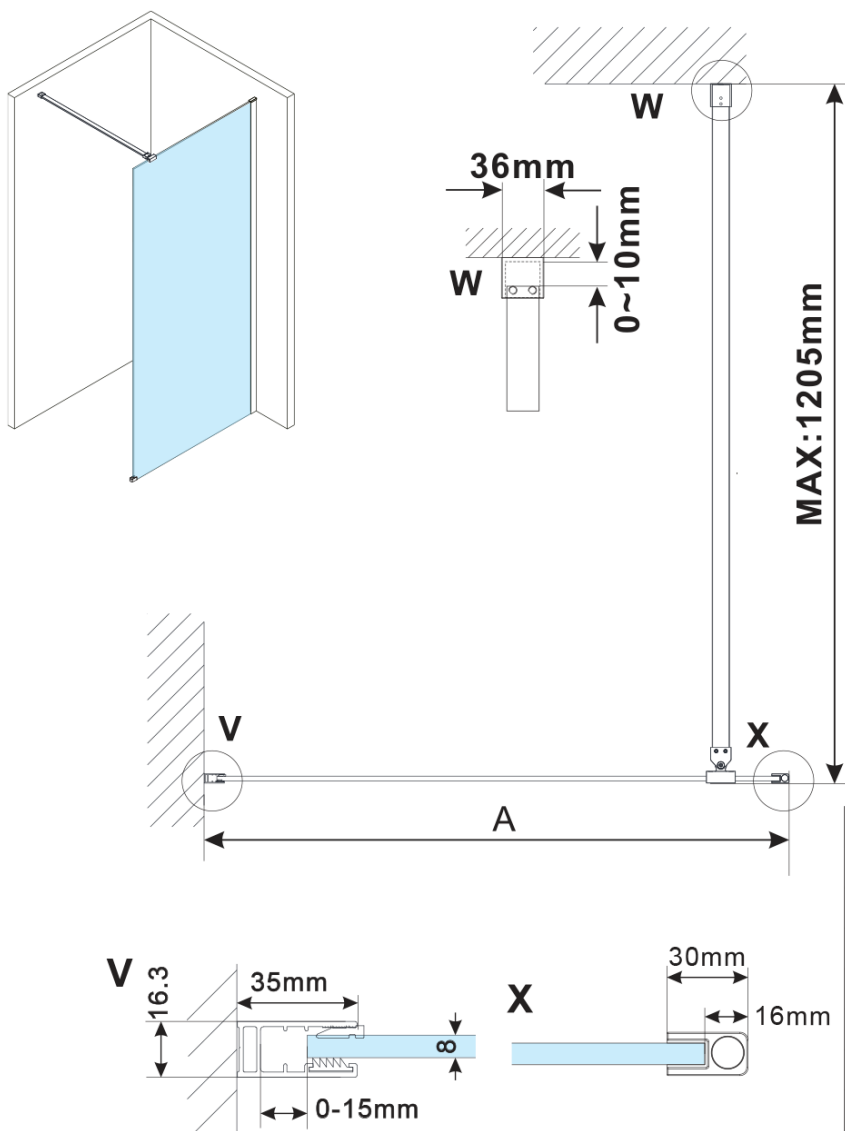

Objednací kód: ES1512

Základné informácie

Značka: Polysan

Séria: ESCA

Rozmery

Šírka: 1167 mm

Výška: 2100 mm

Vlastnosti

Záruka: 2 roky

Hmotnosť / ks: 38 kg

Balenie: 1 ks

Typ výplne: Marron sklo

Úprava skla: Antidrop

Hrúbka skla: 8 mm

Technický list

MODEL	A,mm
ES1070/ES1170/ES1270/ES1370/ES1570	690~705
ES1080/ES1180/ES1280/ES1380/ES1580	790~805
ES1090/ES1190/ES1290/ES1390/ES1590	890~905
ES1010/ES1110/ES1210/ES1310/ES1510	990~1005
ES1011/ES1111/ES1211/ES1311/ES1511	1090~1105
ES1012/ES1112/ES1212/ES1312/ES1512	1190~1205
ES1013/ES1113/ES1213/ES1313/ES1513	1290~1305
ES1014/ES1114/ES1214/ES1314/ES1514	1390~1405
ES1015/ES1115/ES1215/ES1315/ES1515	1490~1505

MODEL	A,mm
ES1070/ES1170/ES1270/ES1370/ES1570	690-705
ES1080/ES1180/ES1280/ES1380/ES1580	790-805
ES1090/ES1190/ES1290/ES1390/ES1590	890-905
ES1010/ES1110/ES1210/ES1310/ES1510	990-1005
ES1011/ES1111/ES1211/ES1311/ES1511	1090-1105
ES1012/ES1112/ES1212/ES1312/ES1512	1190-1205
ES1013/ES1113/ES1213/ES1313/ES1513	1290-1305
ES1014/ES1114/ES1214/ES1314/ES1514	1390-1405
ES1015/ES1115/ES1215/ES1315/ES1515	1490-1505

MODEL	A,mm
ES1070/ES1170/ES1270/ES1370/ES1570	690~705
ES1080/ES1180/ES1280/ES1380/ES1580	790~805
ES1090/ES1190/ES1290/ES1390/ES1590	890~905
ES1010/ES1110/ES1210/ES1310/ES1510	990~1005
ES1011/ES1111/ES1211/ES1311/ES1511	1090~1105
ES1012/ES1112/ES1212/ES1312/ES1512	1190~1205
ES1013/ES1113/ES1213/ES1313/ES1513	1290~1305
ES1014/ES1114/ES1214/ES1314/ES1514	1390~1405
ES1015/ES1115/ES1215/ES1315/ES1515	1490~1505