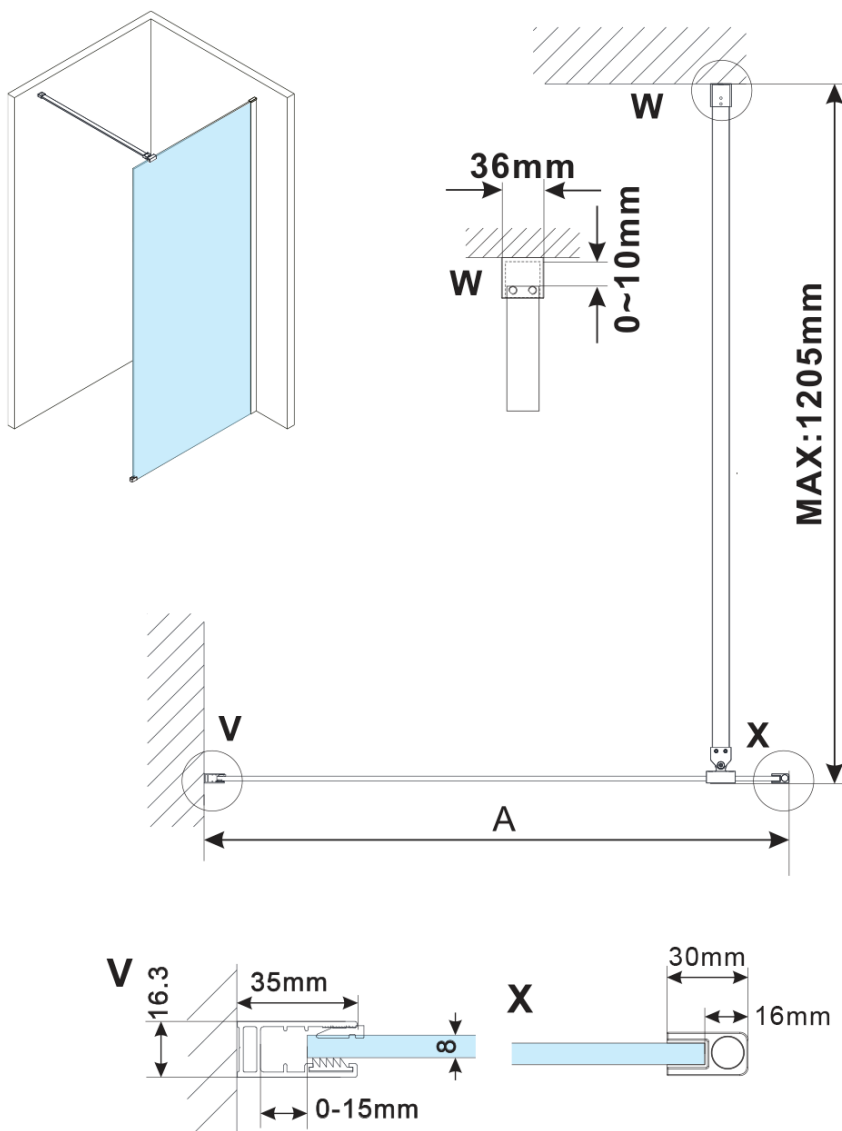

Objednací kód: ES1512

**Základné informácie**

Značka: Polysan

Séria: ESCA

**Rozmery**

Šírka: 1167 mm

Výška: 2100 mm

**Vlastnosti**

Typ výplne: Marron sklo

Úprava skla: Antidrop

Hrúbka skla: 8 mm

Hmotnosť / ks: 38.0 kg

Balenie: 1 ks

Záruka: 3 roky

Technický list

MODEL	A,mm
ES1070/ES1170/ES1270/ES1370/ES1570	690~705
ES1080/ES1180/ES1280/ES1380/ES1580	790~805
ES1090/ES1190/ES1290/ES1390/ES1590	890~905
ES1010/ES1110/ES1210/ES1310/ES1510	990~1005
ES1011/ES1111/ES1211/ES1311/ES1511	1090~1105
ES1012/ES1112/ES1212/ES1312/ES1512	1190~1205
ES1013/ES1113/ES1213/ES1313/ES1513	1290~1305
ES1014/ES1114/ES1214/ES1314/ES1514	1390~1405
ES1015/ES1115/ES1215/ES1315/ES1515	1490~1505

MODEL	A,mm
ES1070/ES1170/ES1270/ES1370/ES1570	690-705
ES1080/ES1180/ES1280/ES1380/ES1580	790-805
ES1090/ES1190/ES1290/ES1390/ES1590	890-905
ES1010/ES1110/ES1210/ES1310/ES1510	990-1005
ES1011/ES1111/ES1211/ES1311/ES1511	1090-1105
ES1012/ES1112/ES1212/ES1312/ES1512	1190-1205
ES1013/ES1113/ES1213/ES1313/ES1513	1290-1305
ES1014/ES1114/ES1214/ES1314/ES1514	1390-1405
ES1015/ES1115/ES1215/ES1315/ES1515	1490-1505

MODEL	A,mm
ES1070/ES1170/ES1270/ES1370/ES1570	690~705
ES1080/ES1180/ES1280/ES1380/ES1580	790~805
ES1090/ES1190/ES1290/ES1390/ES1590	890~905
ES1010/ES1110/ES1210/ES1310/ES1510	990~1005
ES1011/ES1111/ES1211/ES1311/ES1511	1090~1105
ES1012/ES1112/ES1212/ES1312/ES1512	1190~1205
ES1013/ES1113/ES1213/ES1313/ES1513	1290~1305
ES1014/ES1114/ES1214/ES1314/ES1514	1390~1405
ES1015/ES1115/ES1215/ES1315/ES1515	1490~1505