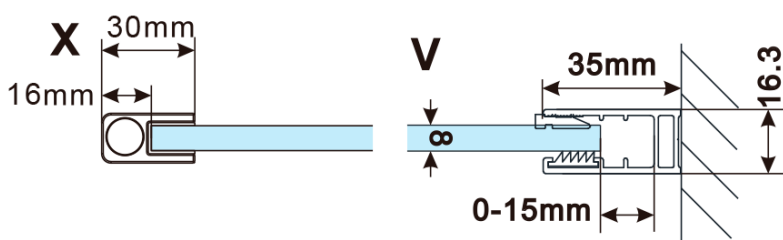

Objednací kód: ES1512

**Základné informácie**

Značka: Polysan

Séria: ESCA

**Rozmery**

Šírka: 1167 mm

Výška: 2100 mm

**Vlastnosti**

### Technický list

MODEL	A,mm
ES1070/ES1170/ES1270/ES1370/ES1570	690~705
ES1080/ES1180/ES1280/ES1380/ES1580	790~805
ES1090/ES1190/ES1290/ES1390/ES1590	890~905
ES1010/ES1110/ES1210/ES1310/ES1510	990~1005
ES1011/ES1111/ES1211/ES1311/ES1511	1090~1105
ES1012/ES1112/ES1212/ES1312/ES1512	1190~1205
ES1013/ES1113/ES1213/ES1313/ES1513	1290~1305
ES1014/ES1114/ES1214/ES1314/ES1514	1390~1405
ES1015/ES1115/ES1215/ES1315/ES1515	1490~1505

MODEL	A,mm
ES1070/ES1170/ES1270/ES1370/ES1570	690-705
ES1080/ES1180/ES1280/ES1380/ES1580	790-805
ES1090/ES1190/ES1290/ES1390/ES1590	890-905
ES1010/ES1110/ES1210/ES1310/ES1510	990-1005
ES1011/ES1111/ES1211/ES1311/ES1511	1090-1105
ES1012/ES1112/ES1212/ES1312/ES1512	1190-1205
ES1013/ES1113/ES1213/ES1313/ES1513	1290-1305
ES1014/ES1114/ES1214/ES1314/ES1514	1390-1405
ES1015/ES1115/ES1215/ES1315/ES1515	1490-1505

MODEL	A,mm
ES1070/ES1170/ES1270/ES1370/ES1570	690~705
ES1080/ES1180/ES1280/ES1380/ES1580	790~805
ES1090/ES1190/ES1290/ES1390/ES1590	890~905
ES1010/ES1110/ES1210/ES1310/ES1510	990~1005
ES1011/ES1111/ES1211/ES1311/ES1511	1090~1105
ES1012/ES1112/ES1212/ES1312/ES1512	1190~1205
ES1013/ES1113/ES1213/ES1313/ES1513	1290~1305
ES1014/ES1114/ES1214/ES1314/ES1514	1390~1405
ES1015/ES1115/ES1215/ES1315/ES1515	1490~1505