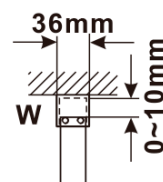

Objednací kód: ES1511

Základné informácie

Značka: Polysan

Séria: ESCA

Rozmery

Šírka: 1067 mm

Výška: 2100 mm

Vlastnosti

| MODEL | A,mm |
|------------------------------------|-----------|
| ES1070/ES1170/ES1270/ES1370/ES1570 | 690-705 |
| ES1080/ES1180/ES1280/ES1380/ES1580 | 790-805 |
| ES1090/ES1190/ES1290/ES1390/ES1590 | 890-905 |
| ES1010/ES1110/ES1210/ES1310/ES1510 | 990-1005 |
| ES1011/ES1111/ES1211/ES1311/ES1511 | 1090-1105 |
| ES1012/ES1112/ES1212/ES1312/ES1512 | 1190-1205 |
| ES1013/ES1113/ES1213/ES1313/ES1513 | 1290-1305 |
| ES1014/ES1114/ES1214/ES1314/ES1514 | 1390-1405 |
| ES1015/ES1115/ES1215/ES1315/ES1515 | 1490-1505 |

| MODEL | A,mm |
|------------------------------------|-----------|
| ES1070/ES1170/ES1270/ES1370/ES1570 | 690~705 |
| ES1080/ES1180/ES1280/ES1380/ES1580 | 790~805 |
| ES1090/ES1190/ES1290/ES1390/ES1590 | 890~905 |
| ES1010/ES1110/ES1210/ES1310/ES1510 | 990~1005 |
| ES1011/ES1111/ES1211/ES1311/ES1511 | 1090~1105 |
| ES1012/ES1112/ES1212/ES1312/ES1512 | 1190~1205 |
| ES1013/ES1113/ES1213/ES1313/ES1513 | 1290~1305 |
| ES1014/ES1114/ES1214/ES1314/ES1514 | 1390~1405 |
| ES1015/ES1115/ES1215/ES1315/ES1515 | 1490~1505 |

| MODEL | A,mm |
|------------------------------------|------|
| ES1070/ES1170/ES1270/ES1370/ES1570 | 699 |
| ES1080/ES1180/ES1280/ES1380/ES1580 | 799 |
| ES1090/ES1190/ES1290/ES1390/ES1590 | 899 |
| ES1010/ES1110/ES1210/ES1310/ES1510 | 999 |
| ES1011/ES1111/ES1211/ES1311/ES1511 | 1099 |
| ES1012/ES1112/ES1212/ES1312/ES1512 | 1199 |
| ES1013/ES1113/ES1213/ES1313/ES1513 | 1299 |
| ES1014/ES1114/ES1214/ES1314/ES1514 | 1399 |
| ES1015/ES1115/ES1215/ES1315/ES1515 | 1499 |