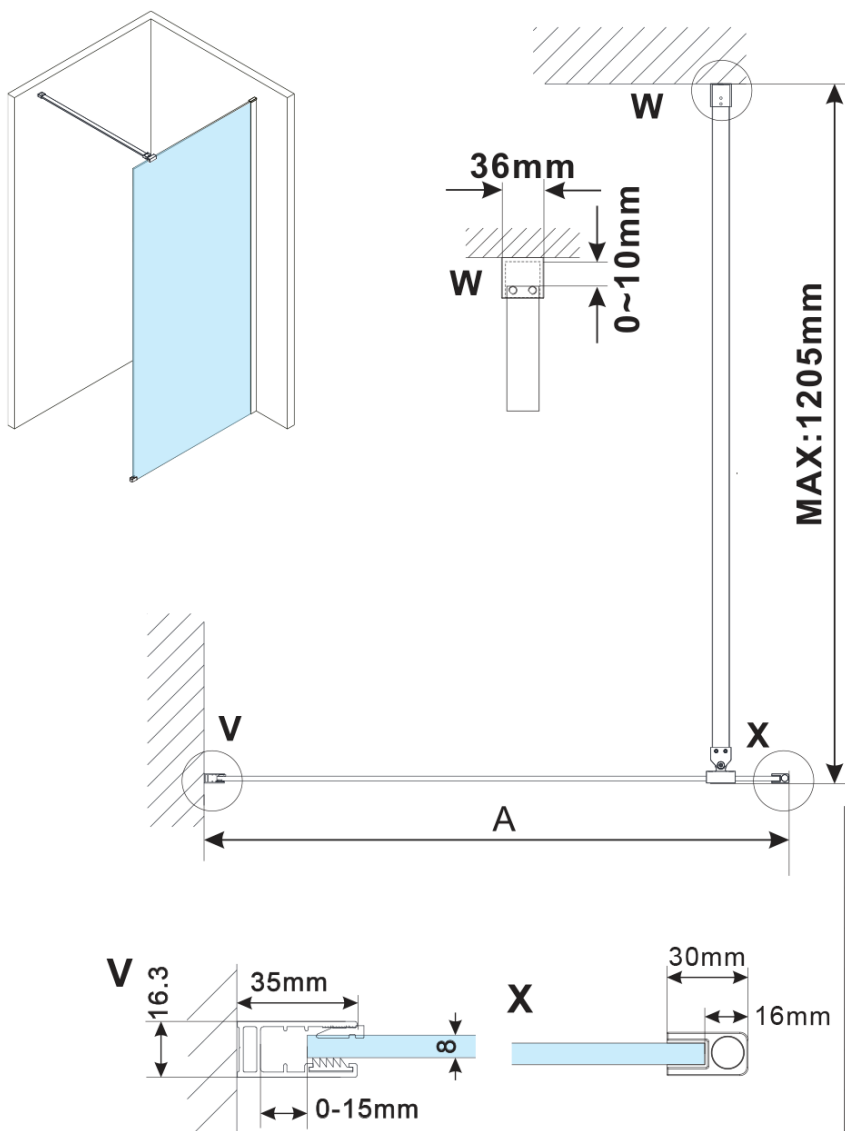

Objednací kód: ES1590

Základné informácie

Značka: Polysan

Séria: ESCA

Rozmery

Šírka: 867 mm

Výška: 2100 mm

Vlastnosti

Typ výplne: Marron sklo

Úprava skla: Antidrop

Hrúbka skla: 8 mm

Hmotnosť / ks: 38.0 kg

Balenie: 1 ks

Záruka: 3 roky

Technický list

| MODEL | A,mm |
|------------------------------------|-----------|
| ES1070/ES1170/ES1270/ES1370/ES1570 | 690~705 |
| ES1080/ES1180/ES1280/ES1380/ES1580 | 790~805 |
| ES1090/ES1190/ES1290/ES1390/ES1590 | 890~905 |
| ES1010/ES1110/ES1210/ES1310/ES1510 | 990~1005 |
| ES1011/ES1111/ES1211/ES1311/ES1511 | 1090~1105 |
| ES1012/ES1112/ES1212/ES1312/ES1512 | 1190~1205 |
| ES1013/ES1113/ES1213/ES1313/ES1513 | 1290~1305 |
| ES1014/ES1114/ES1214/ES1314/ES1514 | 1390~1405 |
| ES1015/ES1115/ES1215/ES1315/ES1515 | 1490~1505 |

| MODEL | A,mm |
|------------------------------------|-----------|
| ES1070/ES1170/ES1270/ES1370/ES1570 | 690-705 |
| ES1080/ES1180/ES1280/ES1380/ES1580 | 790-805 |
| ES1090/ES1190/ES1290/ES1390/ES1590 | 890-905 |
| ES1010/ES1110/ES1210/ES1310/ES1510 | 990-1005 |
| ES1011/ES1111/ES1211/ES1311/ES1511 | 1090-1105 |
| ES1012/ES1112/ES1212/ES1312/ES1512 | 1190-1205 |
| ES1013/ES1113/ES1213/ES1313/ES1513 | 1290-1305 |
| ES1014/ES1114/ES1214/ES1314/ES1514 | 1390-1405 |
| ES1015/ES1115/ES1215/ES1315/ES1515 | 1490-1505 |

| MODEL | A,mm |
|------------------------------------|-----------|
| ES1070/ES1170/ES1270/ES1370/ES1570 | 690~705 |
| ES1080/ES1180/ES1280/ES1380/ES1580 | 790~805 |
| ES1090/ES1190/ES1290/ES1390/ES1590 | 890~905 |
| ES1010/ES1110/ES1210/ES1310/ES1510 | 990~1005 |
| ES1011/ES1111/ES1211/ES1311/ES1511 | 1090~1105 |
| ES1012/ES1112/ES1212/ES1312/ES1512 | 1190~1205 |
| ES1013/ES1113/ES1213/ES1313/ES1513 | 1290~1305 |
| ES1014/ES1114/ES1214/ES1314/ES1514 | 1390~1405 |
| ES1015/ES1115/ES1215/ES1315/ES1515 | 1490~1505 |