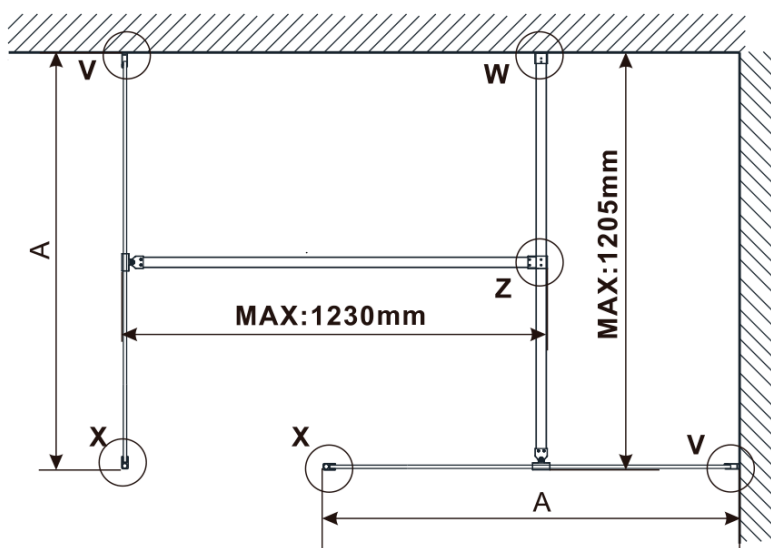

Objednací kód: ES1590

Základné informácie

Značka: Polysan

Séria: ESCA

Rozmery

Šírka: 867 mm

Výška: 2100 mm

Vlastnosti

| MODEL | A,mm |
|------------------------------------|-----------|
| ES1070/ES1170/ES1270/ES1370/ES1570 | 690-705 |
| ES1080/ES1180/ES1280/ES1380/ES1580 | 790-805 |
| ES1090/ES1190/ES1290/ES1390/ES1590 | 890-905 |
| ES1010/ES1110/ES1210/ES1310/ES1510 | 990-1005 |
| ES1011/ES1111/ES1211/ES1311/ES1511 | 1090-1105 |
| ES1012/ES1112/ES1212/ES1312/ES1512 | 1190-1205 |
| ES1013/ES1113/ES1213/ES1313/ES1513 | 1290-1305 |
| ES1014/ES1114/ES1214/ES1314/ES1514 | 1390-1405 |
| ES1015/ES1115/ES1215/ES1315/ES1515 | 1490-1505 |

| MODEL | A,mm |
|------------------------------------|-----------|
| ES1070/ES1170/ES1270/ES1370/ES1570 | 690~705 |
| ES1080/ES1180/ES1280/ES1380/ES1580 | 790~805 |
| ES1090/ES1190/ES1290/ES1390/ES1590 | 890~905 |
| ES1010/ES1110/ES1210/ES1310/ES1510 | 990~1005 |
| ES1011/ES1111/ES1211/ES1311/ES1511 | 1090~1105 |
| ES1012/ES1112/ES1212/ES1312/ES1512 | 1190~1205 |
| ES1013/ES1113/ES1213/ES1313/ES1513 | 1290~1305 |
| ES1014/ES1114/ES1214/ES1314/ES1514 | 1390~1405 |
| ES1015/ES1115/ES1215/ES1315/ES1515 | 1490~1505 |

| MODEL | A,mm |
|------------------------------------|------|
| ES1070/ES1170/ES1270/ES1370/ES1570 | 699 |
| ES1080/ES1180/ES1280/ES1380/ES1580 | 799 |
| ES1090/ES1190/ES1290/ES1390/ES1590 | 899 |
| ES1010/ES1110/ES1210/ES1310/ES1510 | 999 |
| ES1011/ES1111/ES1211/ES1311/ES1511 | 1099 |
| ES1012/ES1112/ES1212/ES1312/ES1512 | 1199 |
| ES1013/ES1113/ES1213/ES1313/ES1513 | 1299 |
| ES1014/ES1114/ES1214/ES1314/ES1514 | 1399 |
| ES1015/ES1115/ES1215/ES1315/ES1515 | 1499 |