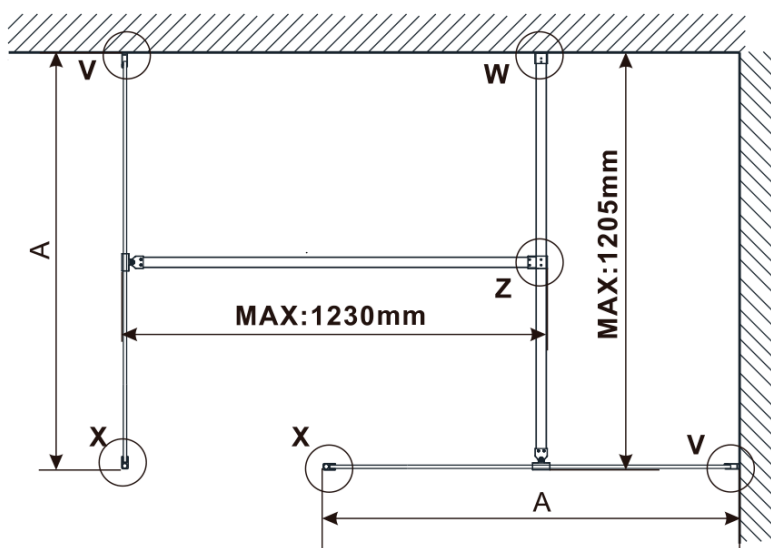

Objednací kód: ES1590

Základné informácie

Značka: Polysan

Séria: ESCA

Rozmery

Šírka: 867 mm

Výška: 2100 mm

Vlastnosti

MODEL	A,mm
ES1070/ES1170/ES1270/ES1370/ES1570	690-705
ES1080/ES1180/ES1280/ES1380/ES1580	790-805
ES1090/ES1190/ES1290/ES1390/ES1590	890-905
ES1010/ES1110/ES1210/ES1310/ES1510	990-1005
ES1011/ES1111/ES1211/ES1311/ES1511	1090-1105
ES1012/ES1112/ES1212/ES1312/ES1512	1190-1205
ES1013/ES1113/ES1213/ES1313/ES1513	1290-1305
ES1014/ES1114/ES1214/ES1314/ES1514	1390-1405
ES1015/ES1115/ES1215/ES1315/ES1515	1490-1505

MODEL	A,mm
ES1070/ES1170/ES1270/ES1370/ES1570	690~705
ES1080/ES1180/ES1280/ES1380/ES1580	790~805
ES1090/ES1190/ES1290/ES1390/ES1590	890~905
ES1010/ES1110/ES1210/ES1310/ES1510	990~1005
ES1011/ES1111/ES1211/ES1311/ES1511	1090~1105
ES1012/ES1112/ES1212/ES1312/ES1512	1190~1205
ES1013/ES1113/ES1213/ES1313/ES1513	1290~1305
ES1014/ES1114/ES1214/ES1314/ES1514	1390~1405
ES1015/ES1115/ES1215/ES1315/ES1515	1490~1505

MODEL	A,mm
ES1070/ES1170/ES1270/ES1370/ES1570	699
ES1080/ES1180/ES1280/ES1380/ES1580	799
ES1090/ES1190/ES1290/ES1390/ES1590	899
ES1010/ES1110/ES1210/ES1310/ES1510	999
ES1011/ES1111/ES1211/ES1311/ES1511	1099
ES1012/ES1112/ES1212/ES1312/ES1512	1199
ES1013/ES1113/ES1213/ES1313/ES1513	1299
ES1014/ES1114/ES1214/ES1314/ES1514	1399
ES1015/ES1115/ES1215/ES1315/ES1515	1499