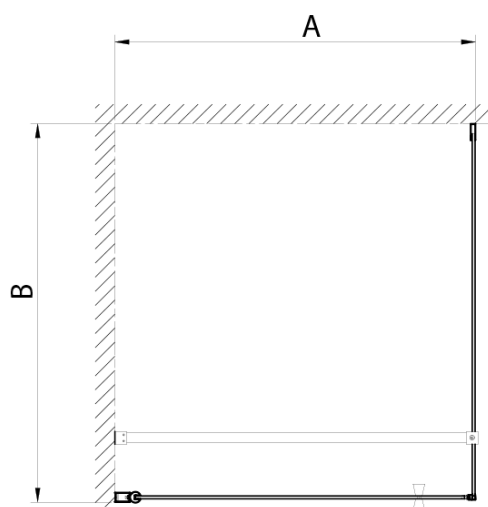

## Rozmery

Šírka: 1000 mm

Výška: 1900 mm

Hĺbka: 1000 mm

## Vlastnosti

Farba profilu: Chróm

Tvar: Štvorcové zásteny

Typ otvárania: Otváracie jednokrídlové

Smer otvárania: Univerzálne

Šírka vstupu: 910 mm

Typ výplne: BRICK sklo

Hrúbka skla: 6 mm

## Technický list

PT + WI

PT070/PT080/PT090+WI070/WI080/WI090/WI100/WI110

model	A mm	B mm
PT070	667-687	
PT080	767-787	
PT090	867-887	
PT100	967-987	
WI070		680-695
WI080		780-795
WI090		880-895
WI100		980-995
WI110		1080-1095