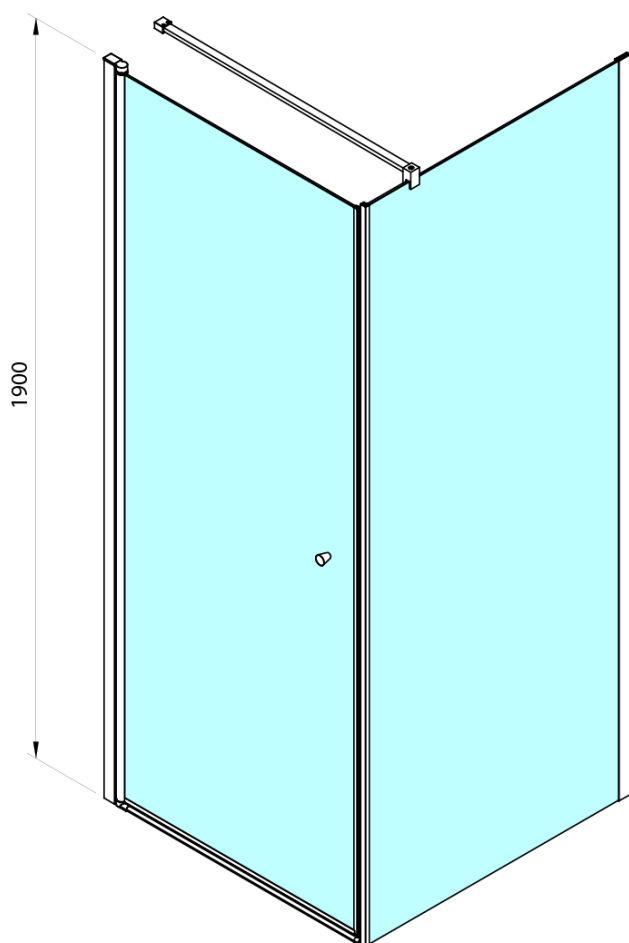

# PILOT štvorcová sprchová zástena 1000x1000 mm, Brick sklo

Objednací kód: PT100-01

## Rozmery

Šírka: 1000 mm

Výška: 1900 mm

Hĺbka: 1000 mm

Šírka vstupu: 910 mm

Typ výplne: BRICK sklo

Hrúbka skla: 6 mm

Vlastnosti: Bezrámové prevedenie, Otváranie von i dovnútra

## Technický list

PT + WI

PT070/PT080/PT090+WI070/WI080/WI090/WI100/WI110

model	A mm	B mm
PT070	667-687	
PT080	767-787	
PT090	867-887	
PT100	967-987	
WI070		680-695
WI080		780-795
WI090		880-895
WI100		980-995
WI110		1080-1095