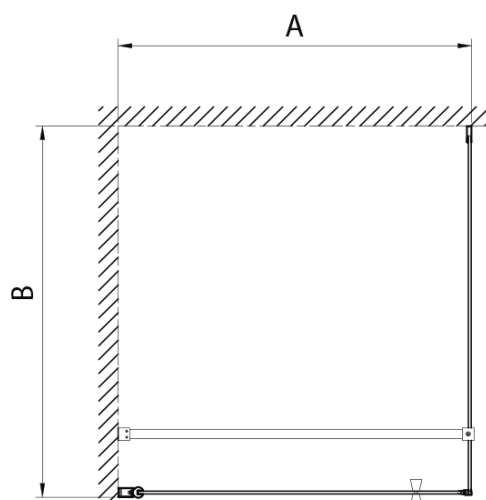

PILOT štvorcová sprchová zástena 1000x1000 mm, Brick sklo

Objednací kód: PT100-01

Základné informácie

Značka: Aqualine

Séria: PILOT

Rozmery

Šírka: 1000 mm

Výška: 1900 mm

Hĺbka: 1000 mm

Vlastnosti

Farba profilu: Chróm - Leštený hliník

Tvar: Štvorcové zásteny

Typ otvárania: Otváracie jednokrídlové

Smer otvárania: Univerzálne

Šírka vstupu: 910 mm

Typ výplne: BRICK sklo

Hrúbka skla: 6 mm

Vlastnosti: Bezrámové prevedenie, Otváranie von i dovnútra

Hmotnosť / ks: 63.27 kg

Balenie: 3 ks

Záruka: 3 roky

Technický list

PT + WI

PT070/PT080/PT090/PT100+WI070/WI080/WI090/WI100/WI110

model	A mm	B mm
PT070	667-687	
PT080	767-787	
PT090	867-887	
PT100	967-987	
WI070		690-705
WI080		790-805
WI090		890-905
WI100		990-1005
WI110		1090-1105