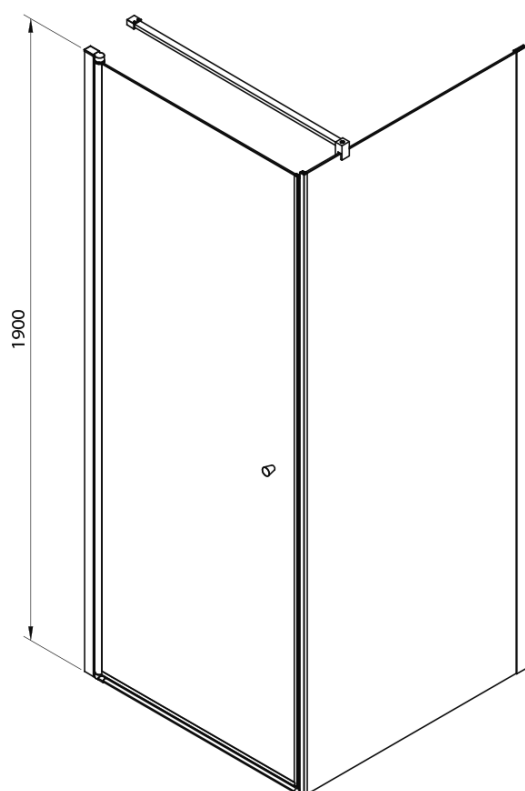

PILOT štvorcová sprchová zástena 1000x1000 mm, Brick sklo

Objednací kód: PT100-01

Základné informácie

Značka: Aqualine

Séria: PILOT

Rozmery

Šírka: 1000 mm

Výška: 1900 mm

Hĺbka: 1000 mm

Vlastnosti

Farba profilu: Chróm - Leštený hliník

Tvar: Štvorcové zásteny

Typ otvárania: Otváracie jednokrídlové

Smer otvárania: Univerzálne

Šírka vstupu: 910 mm

Typ výplne: BRICK sklo

Hrúbka skla: 6 mm

Vlastnosti: Bezrámové prevedenie, Otváranie von i dovnútra

Hmotnosť / ks: 63.27 kg

Balenie: 3 ks

Záruka: 3 roky

Technický list

PT + WI

PT070/PT080/PT090/PT100+WI070/WI080/WI090/WI100/WI110

model	A mm	B mm
PT070	667-687	
PT080	767-787	
PT090	867-887	
PT100	967-987	
WI070		690-705
WI080		790-805
WI090		890-905
WI100		990-1005
WI110		1090-1105