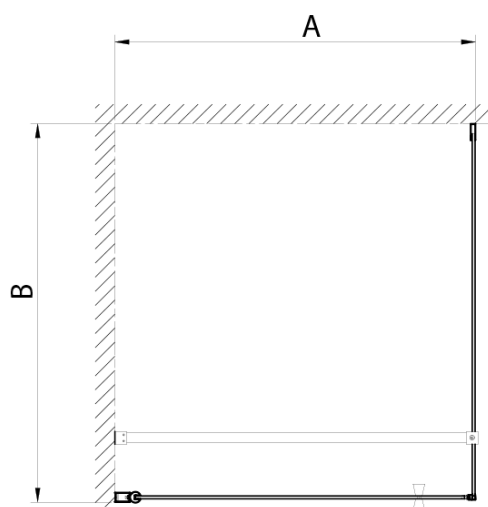

## Rozmery

Šírka: 1000 mm

Výška: 1900 mm

Hĺbka: 1000 mm

Šírka vstupu: 910 mm

Typ výplne: BRICK sklo

Hrúbka skla: 6 mm

Vlastnosti: Bezrámové prevedenie, Otváranie von i dovnútra

## Technický list

PT + WI

PT070/PT080/PT090+WI070/WI080/WI090/WI100/WI110

model	A mm	B mm
PT070	667-687	
PT080	767-787	
PT090	867-887	
PT100	967-987	
WI070		680-695
WI080		780-795
WI090		880-895
WI100		980-995
WI110		1080-1095