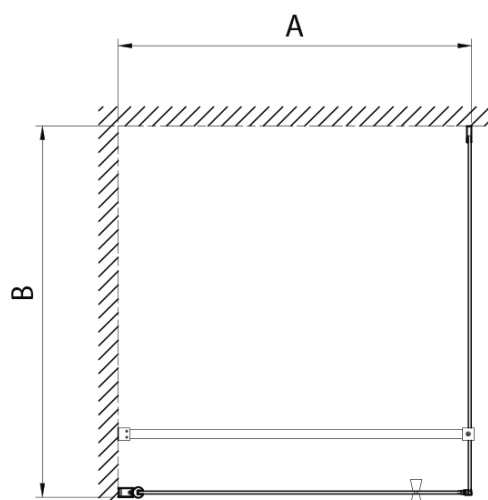

## Rozmery

Šírka: 1000 mm

Výška: 1900 mm

Hĺbka: 1000 mm

## Vlastnosti

Farba profilu: Chróm - Leštený hliník

Tvar: Štvorcové zásteny

Typ otvárania: Otváracie jednokrídlové

Smer otvárania: Univerzálne

Šírka vstupu: 910 mm

Typ výplne: BRICK sklo

Hrúbka skla: 6 mm

## Technický list

PT + WI

PT070/PT080/PT090/PT100+WI070/WI080/WI090/WI100/WI110

model	A mm	B mm
PT070	667-687	
PT080	767-787	
PT090	867-887	
PT100	967-987	
WI070		690-705
WI080		790-805
WI090		890-905
WI100		990-1005
WI110		1090-1105