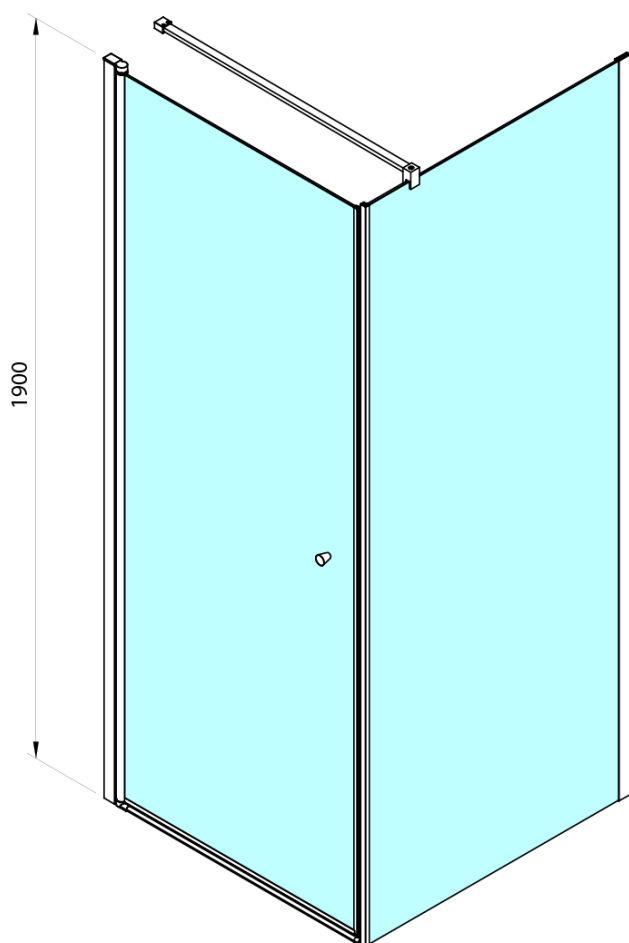

# PILOT štvorcová sprchová zástena 1000x1000 mm, Brick sklo

Objednací kód: PT100-01

## Rozmery

Šírka: 1000 mm

Výška: 1900 mm

Hĺbka: 1000 mm

## Vlastnosti

Farba profilu: Chróm

Tvar: Štvorcové zásteny

Typ otvárania: Otváracie jednokrídlové

Smer otvárania: Univerzálne

Šírka vstupu: 910 mm

Typ výplne: BRICK sklo

Hrúbka skla: 6 mm

## Technický list

PT + WI

PT070/PT080/PT090+WI070/WI080/WI090/WI100/WI110

model	A mm	B mm
PT070	667-687	
PT080	767-787	
PT090	867-887	
PT100	967-987	
WI070		680-695
WI080		780-795
WI090		880-895
WI100		980-995
WI110		1080-1095