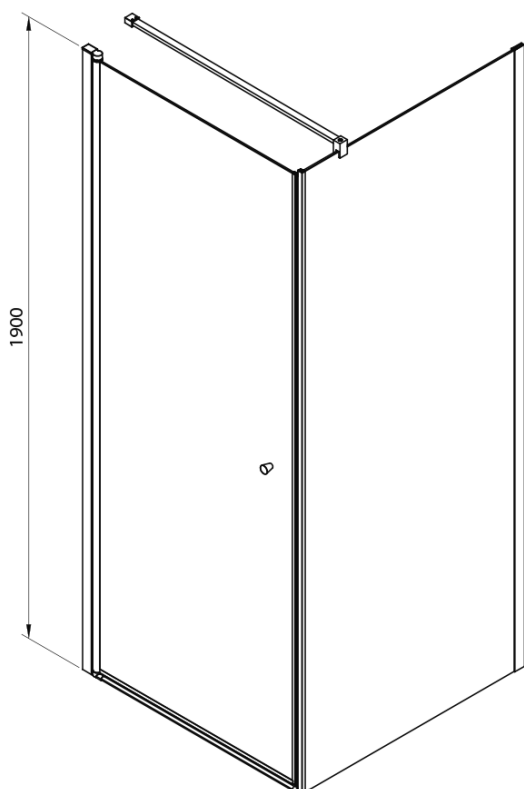

PILOT štvorcová sprchová zástena 900x900 mm, Brick sklo

Objednací kód: PT090-01

Základné informácie

Značka: Aqualine

Séria: PILOT

Rozmery

Šírka: 900 mm

Výška: 1900 mm

Hĺbka: 900 mm

Vlastnosti

Farba profilu: Chróm - Leštený hliník

Tvar: Štvorcové zásteny

Typ otvárania: Otváracie jednokrídlové

Smer otvárania: Univerzálne

Šírka vstupu: 800 mm

Typ výplne: BRICK sklo

Hrúbka skla: 6 mm

Vlastnosti: Bezrámové prevedenie, Otváranie von i dovnútra

Hmotnosť / ks: 65.27 kg

Balenie: 3 ks

Záruka: 3 roky

Technický list

PT + WI

PT070/PT080/PT090/PT100+WI070/WI080/WI090/WI100/WI110

model	A mm	B mm
PT070	667-687	
PT080	767-787	
PT090	867-887	
PT100	967-987	
WI070		690-705
WI080		790-805
WI090		890-905
WI100		990-1005
WI110		1090-1105