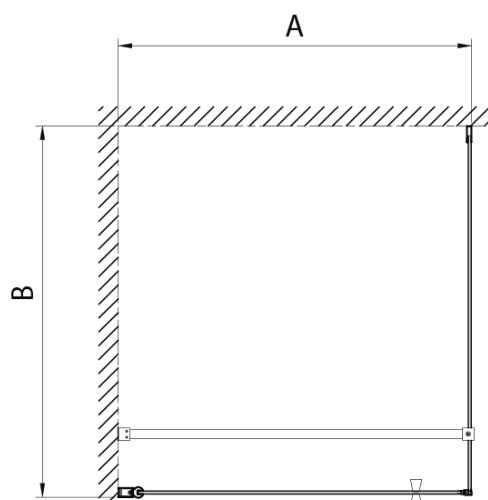

### Rozmery

Šírka: 900 mm

Výška: 1900 mm

Hĺbka: 900 mm

### Vlastnosti

Farba profilu: Chróm - Leštený hliník

Tvar: Štvorcové zásteny

Typ otvárania: Otváracie jednokrídlové

Smer otvárania: Univerzálne

Šírka vstupu: 800 mm

Typ výplne: BRICK sklo

Hrúbka skla: 6 mm

## Technický list

PT + WI

PT070/PT080/PT090/PT100+WI070/WI080/WI090/WI100/WI110

model	A mm	B mm
PT070	667-687	
PT080	767-787	
PT090	867-887	
PT100	967-987	
WI070		690-705
WI080		790-805
WI090		890-905
WI100		990-1005
WI110		1090-1105