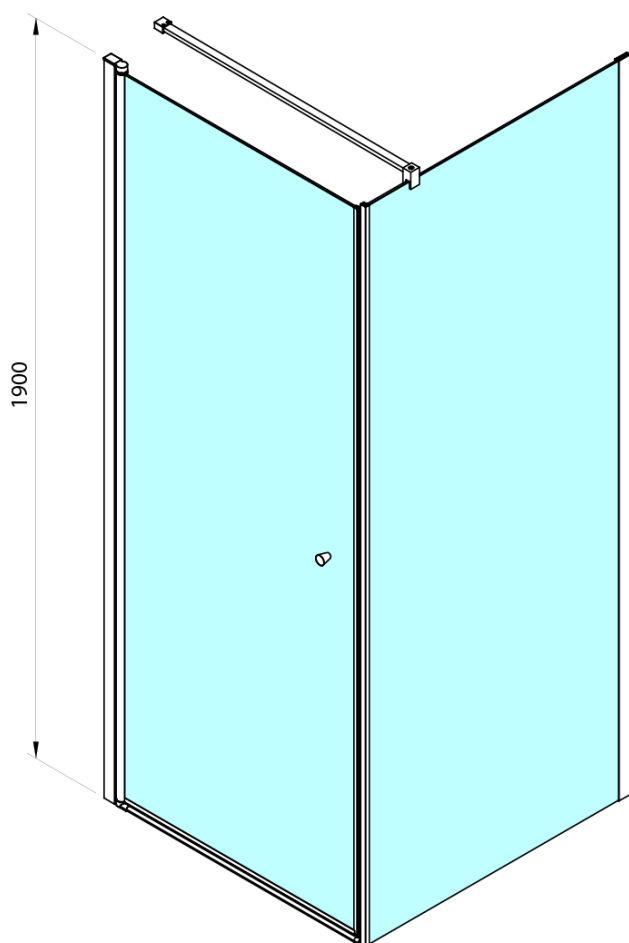

PILOT štvorcová sprchová zástena 900x900 mm, Brick sklo

Objednací kód: PT090-01

Základné informácie

Značka: Aqualine

Séria: PILOT

Rozmery

Šírka: 900 mm

Výška: 1900 mm

Hĺbka: 900 mm

Vlastnosti

Záruka: 3 roky

Hmotnosť / ks: 65.27 kg

Balenie: 3 ks

Farba profilu: Chróm

Tvar: Štvorcové zásteny

Typ otvárania: Otváracie jednokrídlové

Smer otvárania: Univerzálne

Šírka vstupu: 800 mm

Typ výplne: BRICK sklo

Hrúbka skla: 6 mm

Vlastnosti: Bezrámové prevedenie, Otváranie von i dovnútra

Technický list

PT + WI

PT070/PT080/PT090+WI070/WI080/WI090/WI100/WI110

model	A mm	B mm
PT070	667-687	
PT080	767-787	
PT090	867-887	
PT100	967-987	
WI070		680-695
WI080		780-795
WI090		880-895
WI100		980-995
WI110		1080-1095