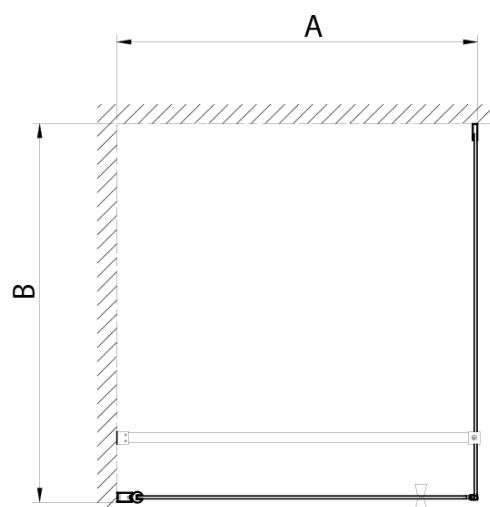

PILOT štvorcová sprchová zástena 900x900 mm, Brick sklo

Objednací kód: PT090-01

Základné informácie

Značka: Aqualine

Séria: PILOT

Rozmery

Šírka: 900 mm

Výška: 1900 mm

Hĺbka: 900 mm

Vlastnosti

Záruka: 3 roky

Hmotnosť / ks: 65.27 kg

Balenie: 3 ks

Farba profilu: Chróm

Tvar: Štvorcové zásteny

Typ otvárania: Otváracie jednokrídlové

Smer otvárania: Univerzálne

Šírka vstupu: 800 mm

Typ výplne: BRICK sklo

Hrúbka skla: 6 mm

Vlastnosti: Bezrámové prevedenie, Otváranie von i dovnútra

Technický list

PT + WI

PT070/PT080/PT090+WI070/WI080/WI090/WI100/WI110

model	A mm	B mm
PT070	667-687	
PT080	767-787	
PT090	867-887	
PT100	967-987	
WI070		680-695
WI080		780-795
WI090		880-895
WI100		980-995
WI110		1080-1095