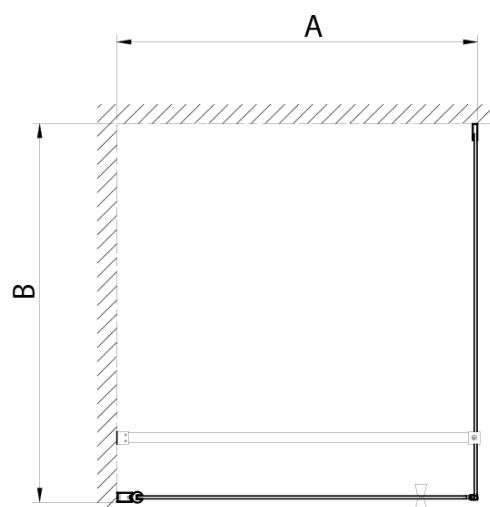

PILOT štvorcová sprchová zástena 800x800 mm, Brick sklo

Objednací kód: PT080-01

Základné informácie

Značka: Aqualine

Séria: PILOT

Rozmery

Šírka: 800 mm

Výška: 1900 mm

Hĺbka: 800 mm

Vlastnosti

Záruka: 3 roky

Hmotnosť / ks: 49.7 kg

Balenie: 3 ks

Farba profilu: Chróm

Tvar: Štvorcové zásteny

Typ otvárania: Otváracie jednokrídlové

Smer otvárania: Univerzálne

Šírka vstupu: 700 mm

Typ výplne: BRICK sklo

Hrúbka skla: 6 mm

Vlastnosti: Bezrámové prevedenie, Otváranie von i dovnútra

Technický list

PT + WI

PT070/PT080/PT090+WI070/WI080/WI090/WI100/WI110

model	A mm	B mm
PT070	667-687	
PT080	767-787	
PT090	867-887	
PT100	967-987	
WI070		680-695
WI080		780-795
WI090		880-895
WI100		980-995
WI110		1080-1095