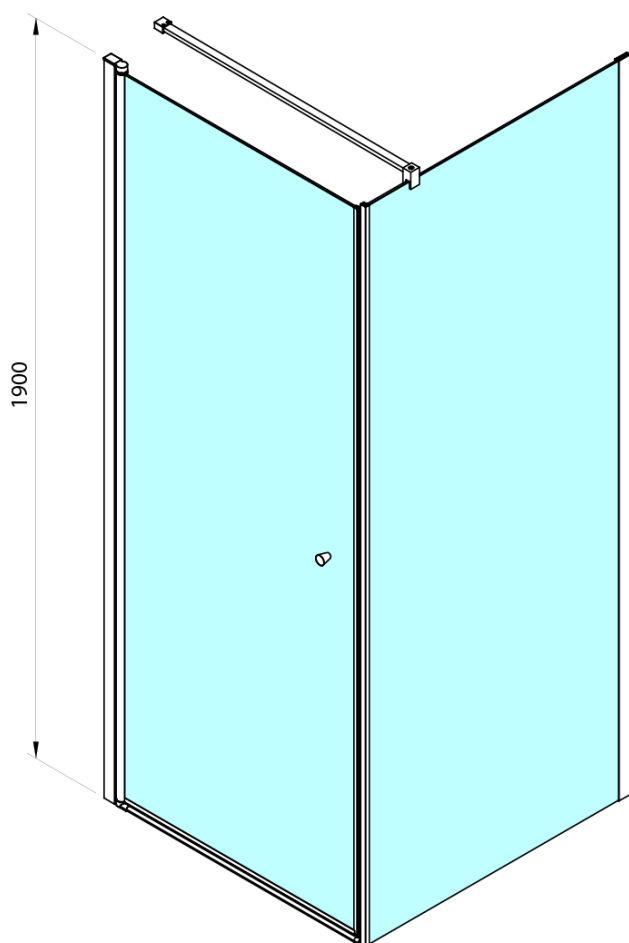

PILOT štvorcová sprchová zástena 800x800 mm, Brick sklo

Objednací kód: PT080-01

Základné informácie

Značka: Aqualine

Séria: PILOT

Rozmery

Šírka: 800 mm

Výška: 1900 mm

Hĺbka: 800 mm

Vlastnosti

Záruka: 3 roky

Hmotnosť / ks: 49.7 kg

Balenie: 3 ks

Farba profilu: Chróm

Tvar: Štvorcové zásteny

Typ otvárania: Otváracie jednokrídlové

Smer otvárania: Univerzálne

Šírka vstupu: 700 mm

Typ výplne: BRICK sklo

Hrúbka skla: 6 mm

Vlastnosti: Bezrámové prevedenie, Otváranie von i dovnútra

Technický list

PT + WI

PT070/PT080/PT090+WI070/WI080/WI090/WI100/WI110

model	A mm	B mm
PT070	667-687	
PT080	767-787	
PT090	867-887	
PT100	967-987	
WI070		680-695
WI080		780-795
WI090		880-895
WI100		980-995
WI110		1080-1095