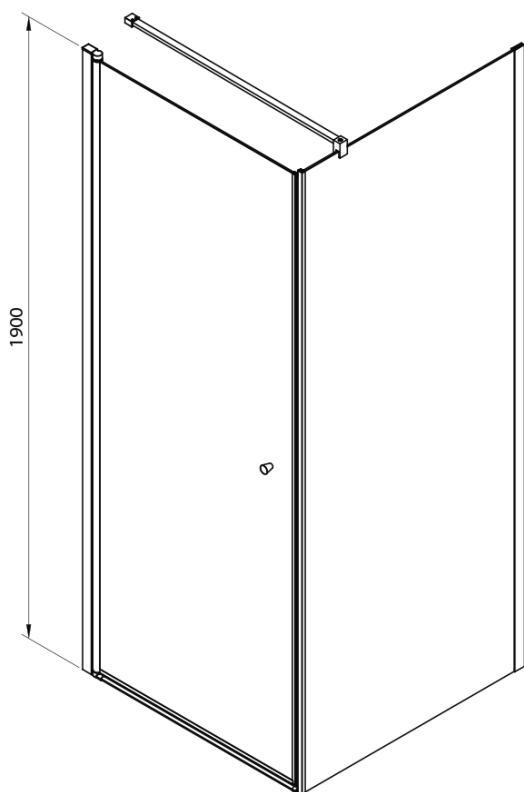

PILOT štvorcová sprchová zástena 800x800 mm, Brick sklo

Objednací kód: PT080-01

Základné informácie

Značka: Aqualine

Séria: PILOT

Rozmery

Šírka: 800 mm

Výška: 1900 mm

Hĺbka: 800 mm

Vlastnosti

Farba profilu: Chróm - Leštený hliník

Tvar: Štvorcové zásteny

Typ otvárania: Otváracie jednokrídlové

Smer otvárania: Univerzálne

Šírka vstupu: 700 mm

Typ výplne: BRICK sklo

Hrúbka skla: 6 mm

Vlastnosti: Bezrámové prevedenie, Otváranie von i dovnútra

Hmotnosť / ks: 49.7 kg

Balenie: 3 ks

Záruka: 3 roky

Technický list

PT + WI

PT070/PT080/PT090/PT100+WI070/WI080/WI090/WI100/WI110

model	A mm	B mm
PT070	667-687	
PT080	767-787	
PT090	867-887	
PT100	967-987	
WI070		690-705
WI080		790-805
WI090		890-905
WI100		990-1005
WI110		1090-1105