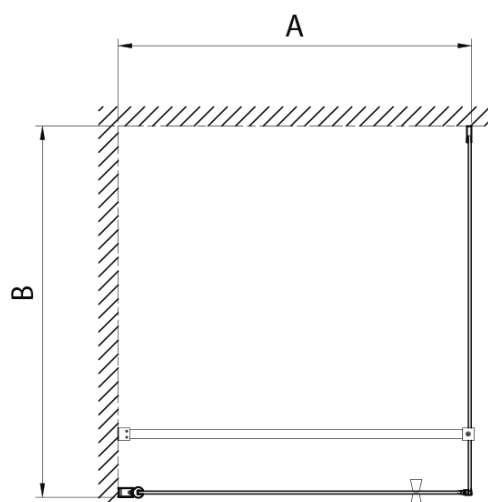

PILOT štvorcová sprchová zástena 800x800 mm, Brick sklo

Objednací kód: PT080-01

Základné informácie

Značka: Aqualine

Séria: PILOT

Rozmery

Šírka: 800 mm

Výška: 1900 mm

Hĺbka: 800 mm

Vlastnosti

Farba profilu: Chróm - Leštený hliník

Tvar: Štvorcové zásteny

Typ otvárania: Otváracie jednokrídlové

Smer otvárania: Univerzálne

Šírka vstupu: 700 mm

Typ výplne: BRICK sklo

Hrúbka skla: 6 mm

Vlastnosti: Bezrámové prevedenie, Otváranie von i dovnútra

Hmotnosť / ks: 49.7 kg

Balenie: 3 ks

Záruka: 3 roky

Technický list

PT + WI

PT070/PT080/PT090/PT100+WI070/WI080/WI090/WI100/WI110

model	A mm	B mm
PT070	667-687	
PT080	767-787	
PT090	867-887	
PT100	967-987	
WI070		690-705
WI080		790-805
WI090		890-905
WI100		990-1005
WI110		1090-1105