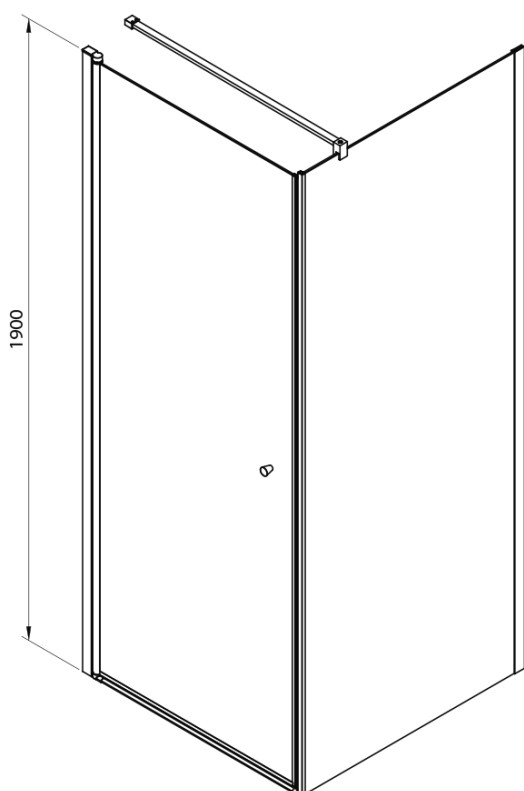

Technický list

PT + WI

PT070/PT080/PT090/PT100+WI070/WI080/WI090/WI100/WI110

model	A mm	B mm
PT070	667-687	
PT080	767-787	
PT090	867-887	
PT100	967-987	
WI070		690-705
WI080		790-805
WI090		890-905
WI100		990-1005
WI110		1090-1105