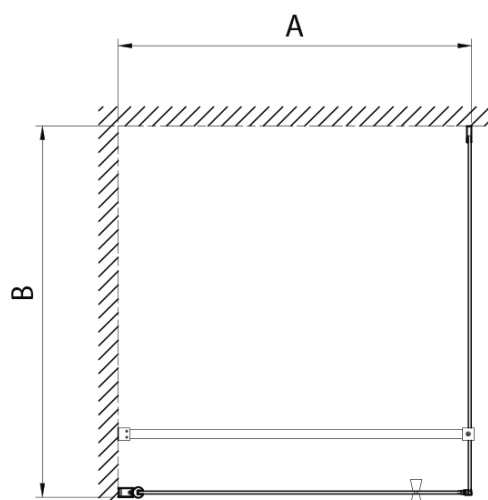

Technický list

PT + WI

PT070/PT080/PT090/PT100+WI070/WI080/WI090/WI100/WI110

model	A mm	B mm
PT070	667-687	
PT080	767-787	
PT090	867-887	
PT100	967-987	
WI070		690-705
WI080		790-805
WI090		890-905
WI100		990-1005
WI110		1090-1105