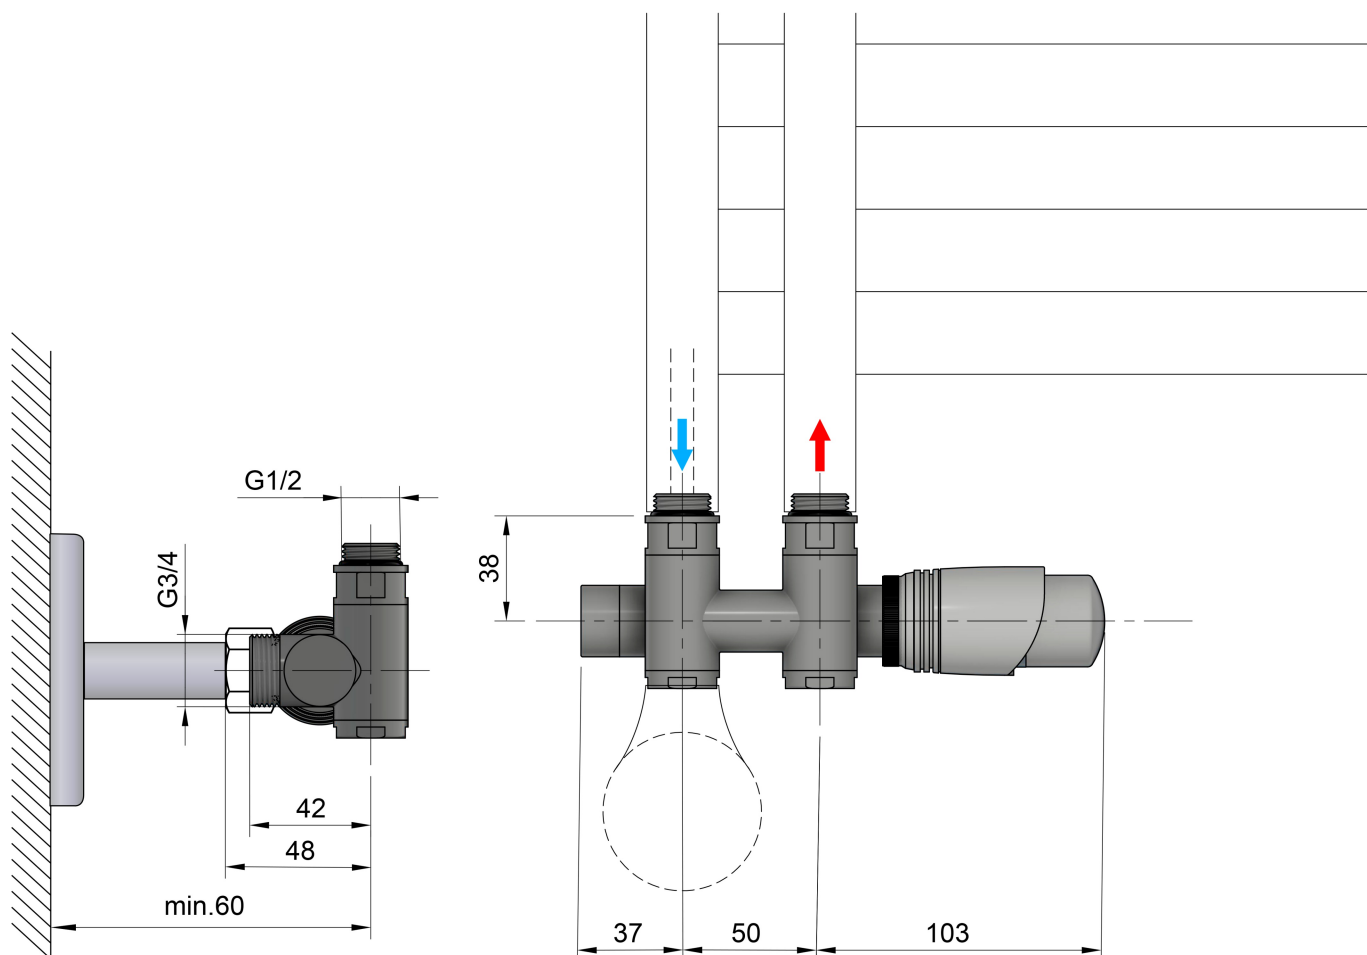

## WICHER COMBI pripojovacia sada termostatická pre stredové pripojenie 50mm, čierná mat

**BRUCKNER**

Objednací kód: 600.331.6

### Vlastnosti

Farba: Čierna mat

Možnosť vykurovania: Kombinované vykurovanie

Výbava: Stredové 50 mm, Termostat, Termostat,  
hlavica vľavo, Termostat, hlavica vpravo

Hmotnosť / ks: 1.3 kg

Záruka: 2 roky

### Odporúčame prikúpiť

1 ks WICHER rozeta pre stredové pripojenie 50mm, čierna mat (Objednací kód: 600.315.6)

Technický list

WICHER COMBI pripojovacia sada termostatická pre  
stredové pripojenie 50mm, čierná mat