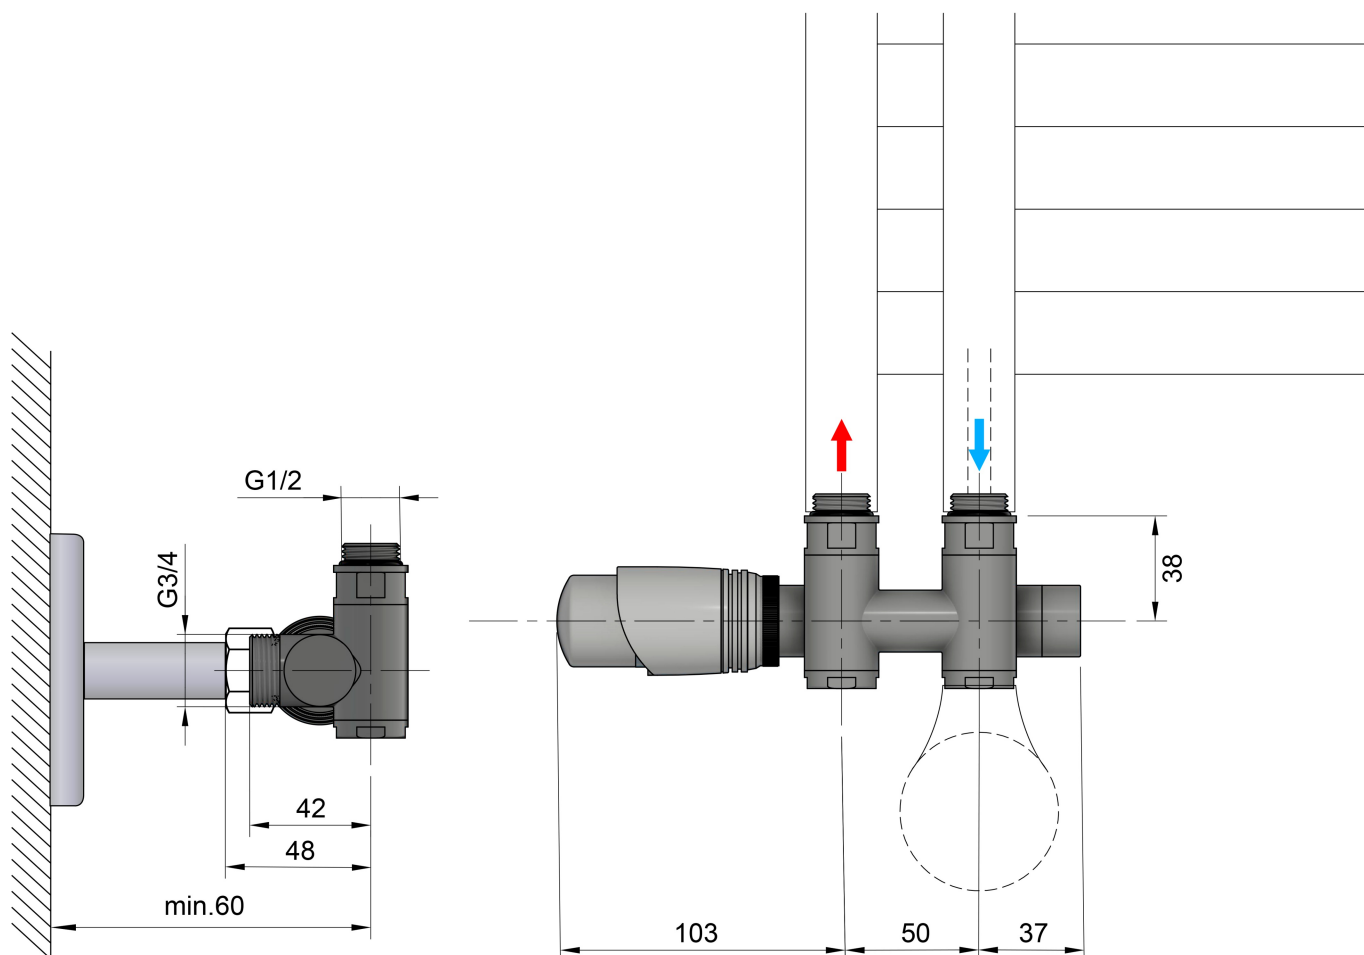

# WICHER COMBI pripojovacia sada termostatická pre stredové pripojenie 50mm, biela

**BRUCKNER**

Objednací kód: 600.331.4

## Vlastnosti

Farba: Biela

Možnosť vykurovania: Kombinované vykurovanie

Výbava: Stredové 50 mm, Termostat, Termostat,  
hlavica vľavo, Termostat, hlavica vpravo

Hmotnosť / ks: 1.3 kg

Záruka: 2 roky

## Odporúčame prikúpiť

1 ks WICHER rozeta pre stredové pripojenie 50mm, biela (Objednací kód: 600.315.4)

Technický list

WICHER COMBI pripojovacia sada termostatická pre  
stredové pripojenie 50mm, biela