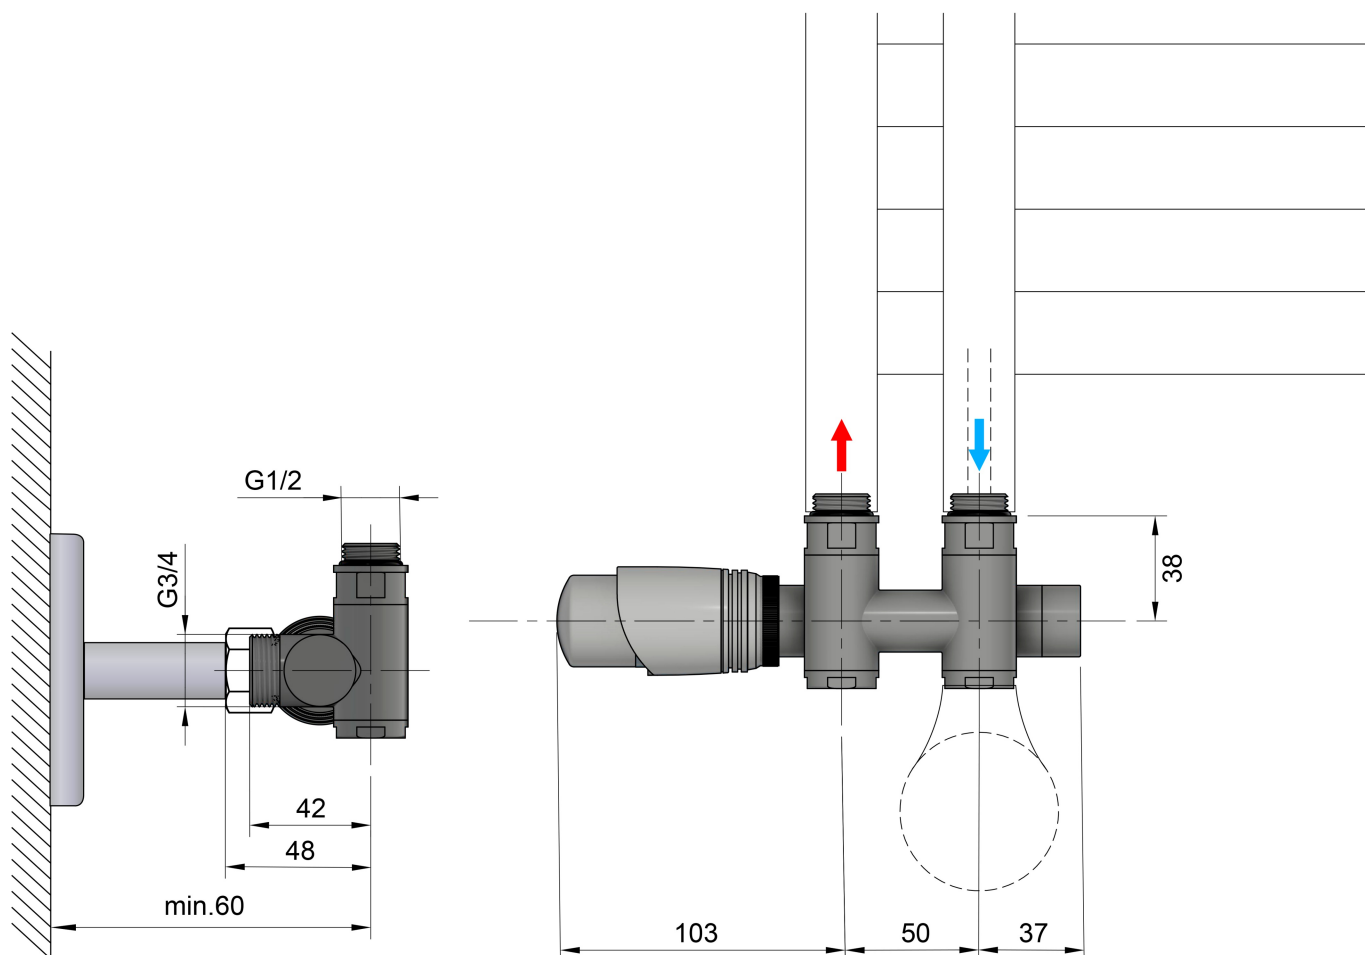

WICHER COMBI pripojovacia sada termostatická pre stredové pripojenie 50mm, chróm

BRUCKNER

Objednací kód: 600.331.1

Základné informácie

Značka: Bruckner

Vlastnosti

Farba: Chróm

Možnosť vykurovania: Kombinované vykurovanie

Výbava: Stredové 50 mm, Termostat, Termostat,
hlavica vľavo, Termostat, hlavica vpravo

Hmotnosť / ks: 1.3 kg

Záruka: 2 roky

Odporúčame prikúpiť

1 ks WICHER krycia rozeta pre stredové pripojenie 50mm, chróm (Objednací kód: 600.315.1)

Technický list

WICHER COMBI pripojovacia sada termostatická pre
stredové pripojenie 50mm, chróm

BRUCKNER