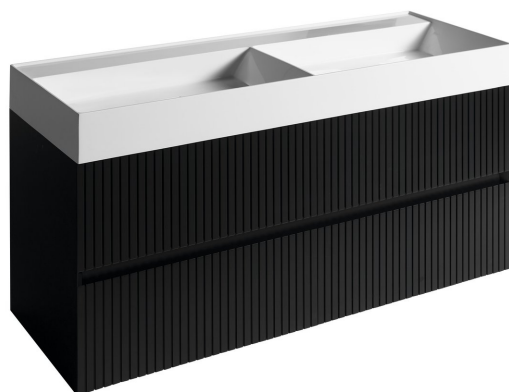

FILENA umývadlová skrinka 118x51,5x43cm, čierna mat strip

Objednací kód: FID1212BS

Základné informácie

Značka: Sapho
Séria: FILENA

Rozmery

Šírka: 1180 mm
Výška: 515 mm
Hĺbka: 430 mm

Vlastnosti

Záruka: 2 roky
Hmotnosť / ks: 27 kg
Balenie: 1 ks
Farba: Čierna
Materiál: MDF/dyha
Inštalácia: Závesné na stenu
Typ skrinky: Zásuvky
Typ umývadla: Dvojumývadlo
Výbava: Automatické dovretie
Balenie neobsahuje: Umývadlo
3D model: ÁNO

Odporúčame prikúpiť

2 ks URBINO umývadlový sifón šetriaci miesto, click-clack výpusť, DN32mm, chróm (Objednací kód: 151.133.0)

FILENA umývadlová skrinka 118x51,5x43cm, čierna mat strip

Technický list