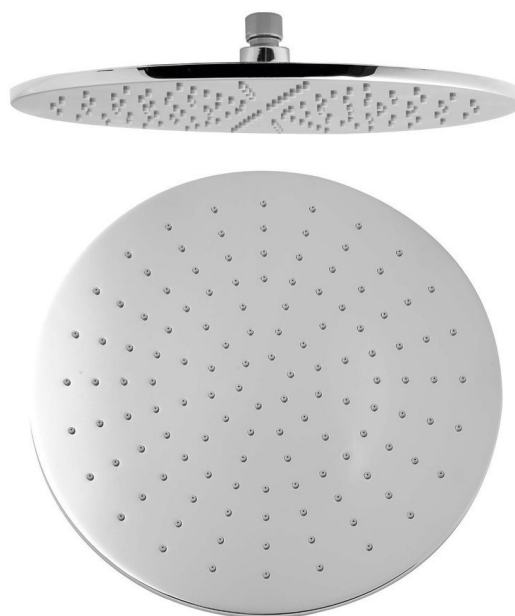

Hlavová sprcha, priemer 300mm, chróm

 **SAPHO**

Objednací kód: 1203-03

Základné informácie

Značka: Sapho

Rozmery

Priemer: 300 mm

Výška: 7 mm

Vlastnosti

Záruka: 2 roky

Hmotnosť / ks: 2.44 kg

Balenie: 1 ks

Farba: Chróm

Materiál: Mosadz

Tvar: Kruhové

Inštalácia: 1 cesta

Funkcia sprchy: Dážď

Ostatné: AntiCalc

3D model: ÁNO

Technický list