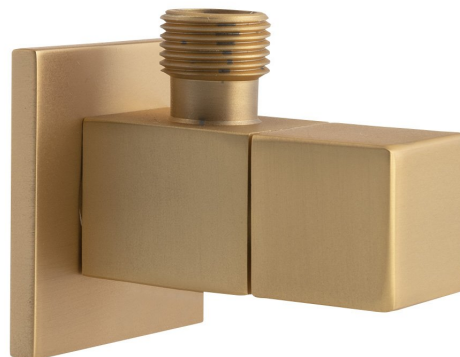

Objednací kód: SL219

Základné informácie

Značka: Sapho

Vlastnosti

Farba: Zlato mat

Materiál: Mosadz

Veľkosť závitu: 1/2"x3/8"

Výbava: Bez filtra

Hmotnosť / ks: 0.16 kg

Balenie: 1 ks

Záruka: 2 roky