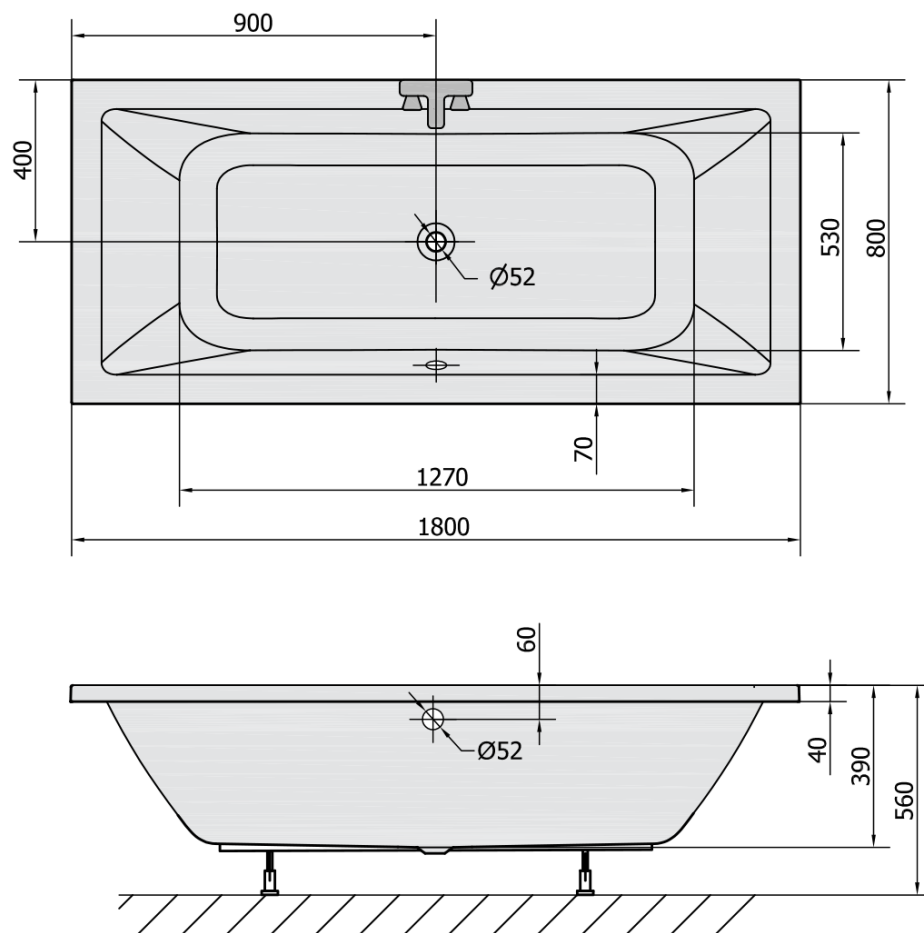

Objednací kód: 71710.30

Základné informácie

Značka: Polysan

Rozmery

Dĺžka: 1800 mm

Šírka: 800 mm

Výška: 390 mm

Objem: 249 l

Vlastnosti

Farba: Šedá

Materiál: Akrylát

Tvar: Obdĺžnikové

Inštalácia: Vstavaná (na obmurovanie)

Priemer odpadu: 52 mm

Vlastnosti: Obojstranná, Výška okraja 40 mm (Standard)

Balenie neobsahuje: Sifón, Vaňová súprava

Hmotnosť / ks: 20.0 kg

Balenie: 1 ks

Záruka: 10 rokov

Odporúčame prikúpiť

1 ks Sifón 6/4", výška 42mm, DN40 (Objednací kód: 71712)

1 ks Vaňová súprava s bovdenom, dĺžka 800mm, zátka 72mm, chróm (Objednací kód: 71852)

1 ks Zvukovoizolačná páska k vani, 3m (Objednací kód: 93400)

1 ks Podstavec k akrylátovej vani Polysan, 51,5cm, pár (Objednací kód: PO60-60)

Technický list

VOLUME 249L