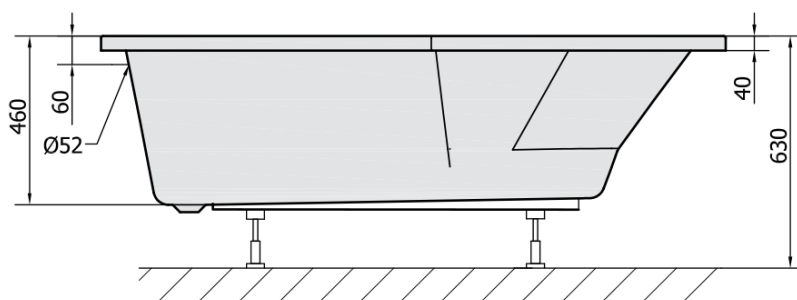

Technický list

VOLUME 225L