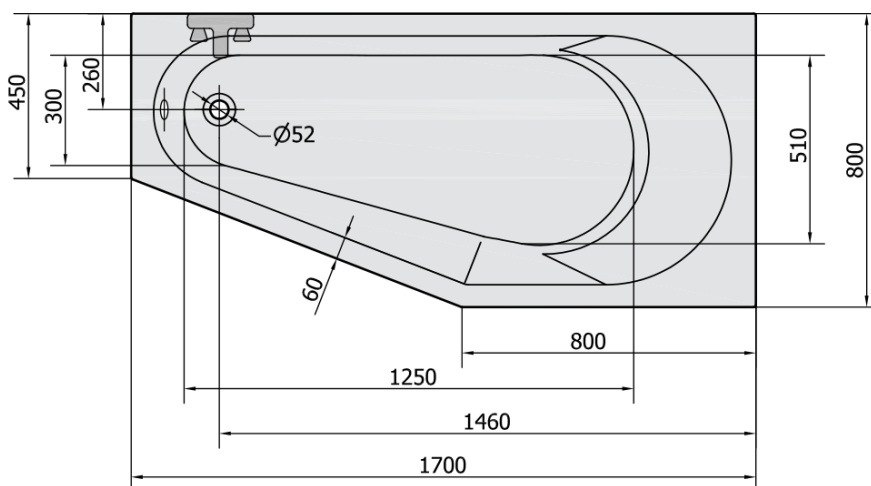

Objednací kód: 90611.30

Základné informácie

Značka: Polysan

Rozmery

Dĺžka: 1700 mm

Šírka: 800 mm

Výška: 460 mm

Objem: 225 l

Vlastnosti

Farba: Šedá

Materiál: Akrylát

Tvar: Asymetrické

Inštalácia: Vstavaná (na obmurovanie)

Priemer odpadu: 52 mm

Vlastnosti: Výška okraja 40 mm (Standard)

Hmotnosť / ks: 21.562 kg

Technický list

VOLUME 225L