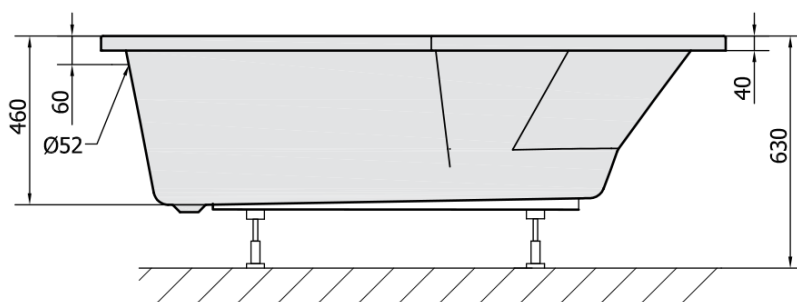

Technický list

VOLUME 225L