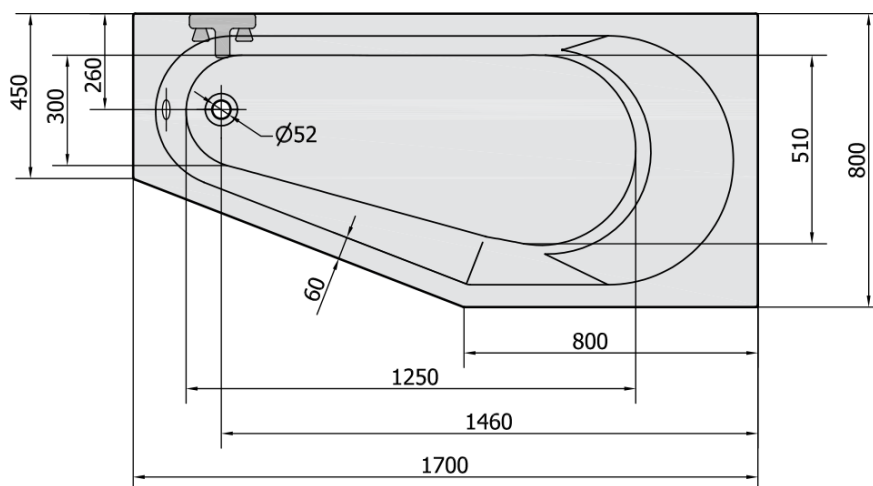

Objednací kód: 90611.11

Základné informácie

Značka: Polysan

Rozmery

Dĺžka: 1700 mm

Šírka: 800 mm

Výška: 460 mm

Objem: 225 l

Vlastnosti

Farba: Biela mat

Materiál: Akrylát

Tvar: Asymetrické

Inštalácia: Vstavaná (na obmurovanie)

Priemer odpadu: 52 mm

Vlastnosti: Výška okraja 40 mm (Standard)

Hmotnosť / ks: 21.562 kg

Technický list

VOLUME 225L