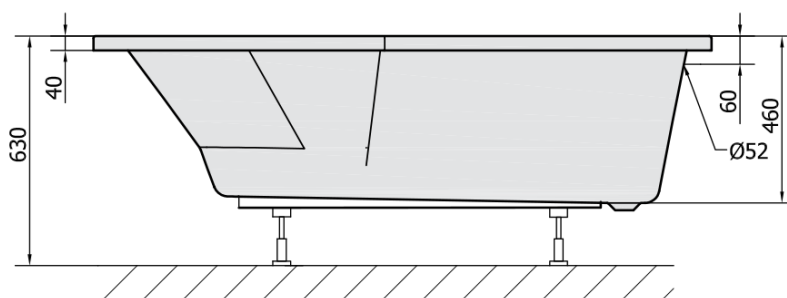

Technický list

VOLUME 225L