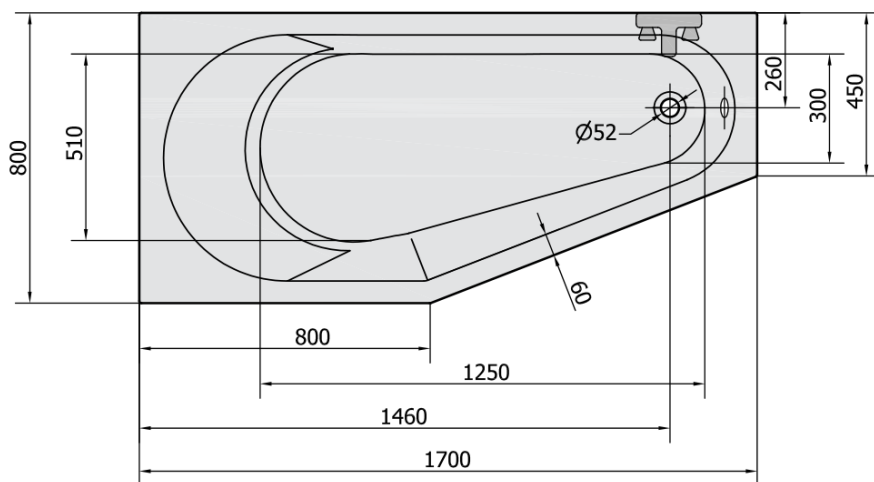

Objednací kód: 90111.30

Základné informácie

Značka: Polysan

Rozmery

Dĺžka: 1700 mm

Šírka: 800 mm

Výška: 460 mm

Objem: 225 l

Vlastnosti

Farba: Šedá

Materiál: Akrylát

Tvar: Asymetrické

Inštalácia: Vstavaná (na obmurovanie)

Priemer odpadu: 52 mm

Vlastnosti: Výška okraja 40 mm (Standard)

Hmotnosť / ks: 21.562 kg

Balenie: 1 ks

Záruka: 10 rokov

Odporúčame prikúpiť

1 ks Podstavec k akrylátovej vani Polysan, 51,5cm, pár (Objednací kód: PO60-60)

1 ks Zvukovoizolačná páska k vani, 3m (Objednací kód: 93400)

1 ks Sifón 6/4", výška 42mm, DN40 (Objednací kód: 71712)

Technický list

VOLUME 225L