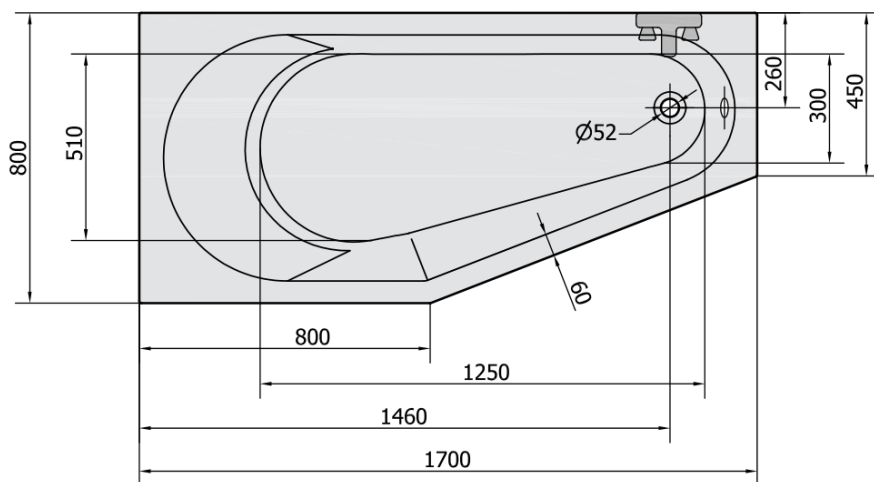

Objednací kód: 90111.11

Základné informácie

Značka: Polysan

Rozmery

Dĺžka: 1700 mm

Šírka: 800 mm

Výška: 460 mm

Objem: 225 l

Vlastnosti

Farba: Biela mat

Materiál: Akrylát

Tvar: Asymetrické

Inštalácia: Vstavaná (na obmurovanie)

Priemer odpadu: 52 mm

Vlastnosti: Výška okraja 40 mm (Standard)

Hmotnosť / ks: 21.562 kg

Balenie: 1 ks

Záruka: 10 rokov

Odporúčame prikúpiť

1 ks Podstavec k akrylátovej vani Polysan, 51,5cm, pár (Objednací kód: PO60-60)

1 ks Zvukovoizolačná páska k vani, 3m (Objednací kód: 93400)

1 ks Sifón 6/4", výška 42mm, DN40 (Objednací kód: 71712)

Technický list

VOLUME 225L