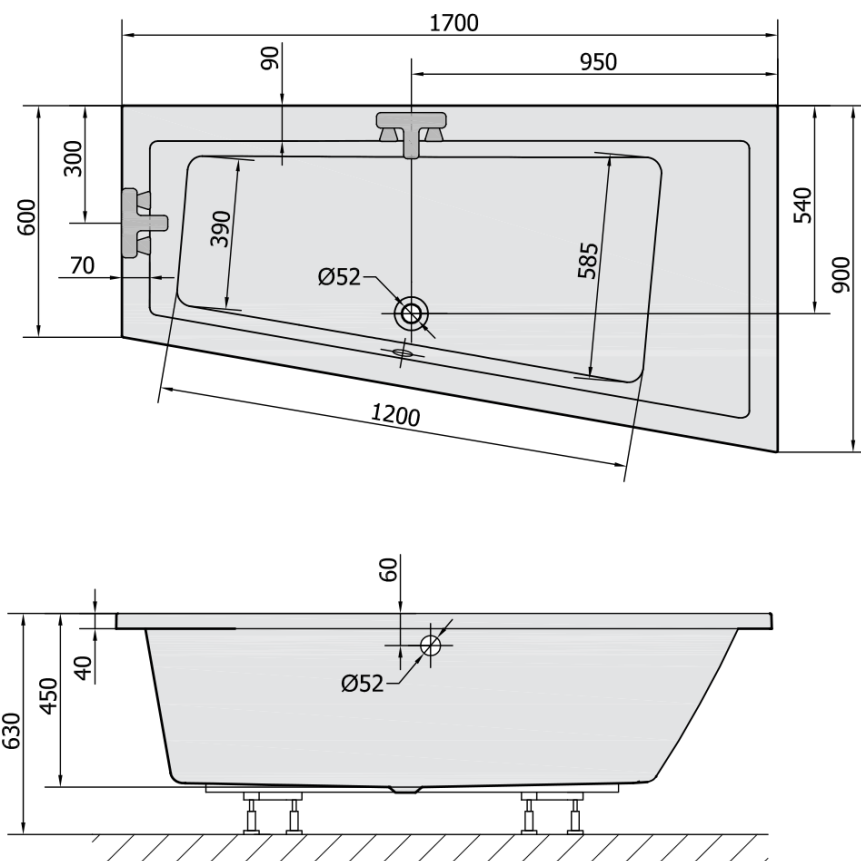

Objednací kód: 81511.30

Základné informácie

Značka: Polysan

Rozmery

Dĺžka: 1700 mm

Šírka: 900 mm

Výška: 450 mm

Objem: 258 l

Vlastnosti

Farba: Šedá

Materiál: Akrylát

Tvar: Asymetrické

Inštalácia: Vstavaná (na obmurovanie)

Priemer odpadu: 52 mm

Vlastnosti: Výška okraja 40 mm (Standard)

Hmotnosť / ks: 31.69 kg

Balenie: 1 ks

Záruka: 10 rokov

Odporúčame prikúpiť

1 ks Zvukovoizolačná páska k vani, 3m (Objednací kód: 93400)

1 ks Sifón 6/4", výška 42mm, DN40 (Objednací kód: 71712)

1 ks Podstavec k akrylátovej vani Polysan, 51,5-74,5cm, pár (Objednací kód: PO60-80)

Technický list

VOLUME 258L